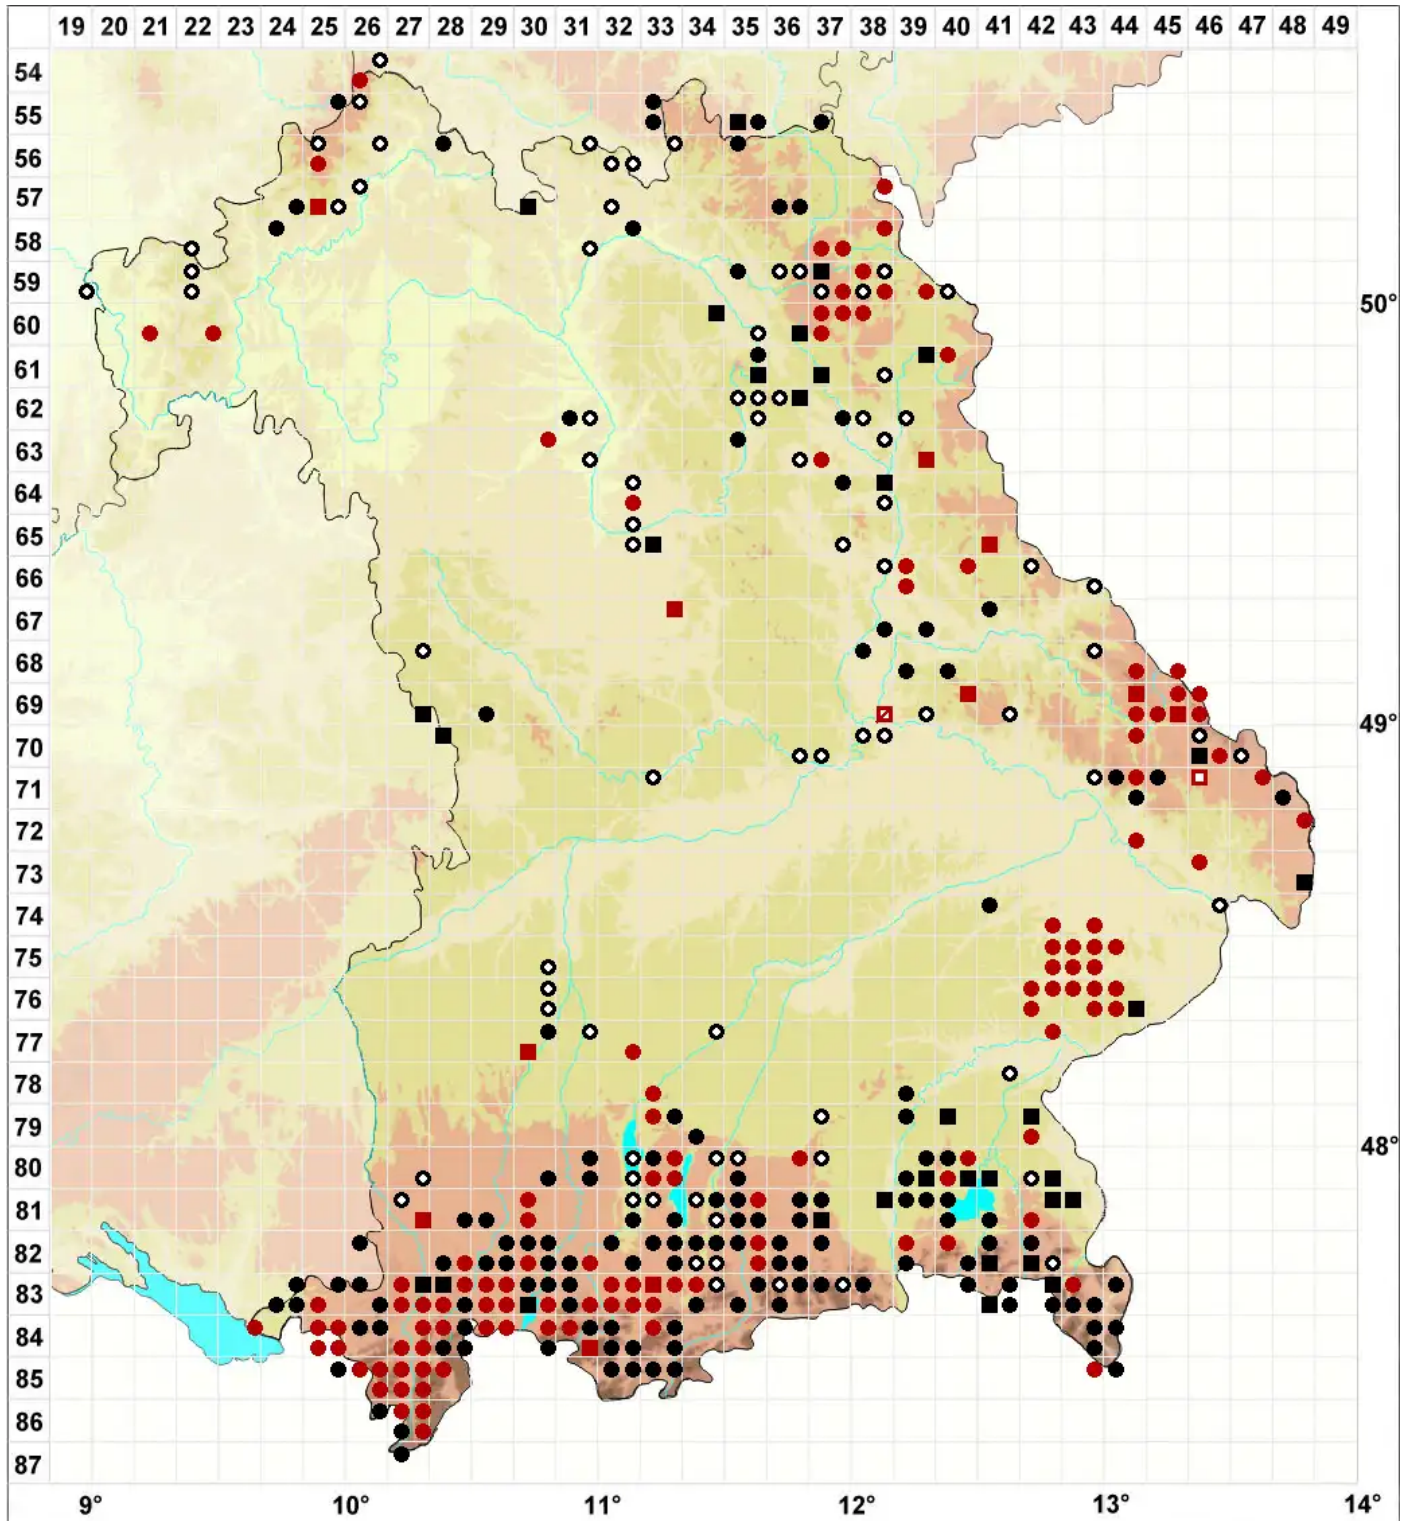

Sphagnum subsecundum Nees

Einseitswendiges Torfmoos

Legende:

- Symbole:**
- Ausgefülltes Symbol:
Zeitraum von 1980 bis heute (Aktuelle Angabe)
 - Leeres Symbol:
Zeitraum vor 1980 (Altangabe)
 - Quadrat: Herbarbeleg