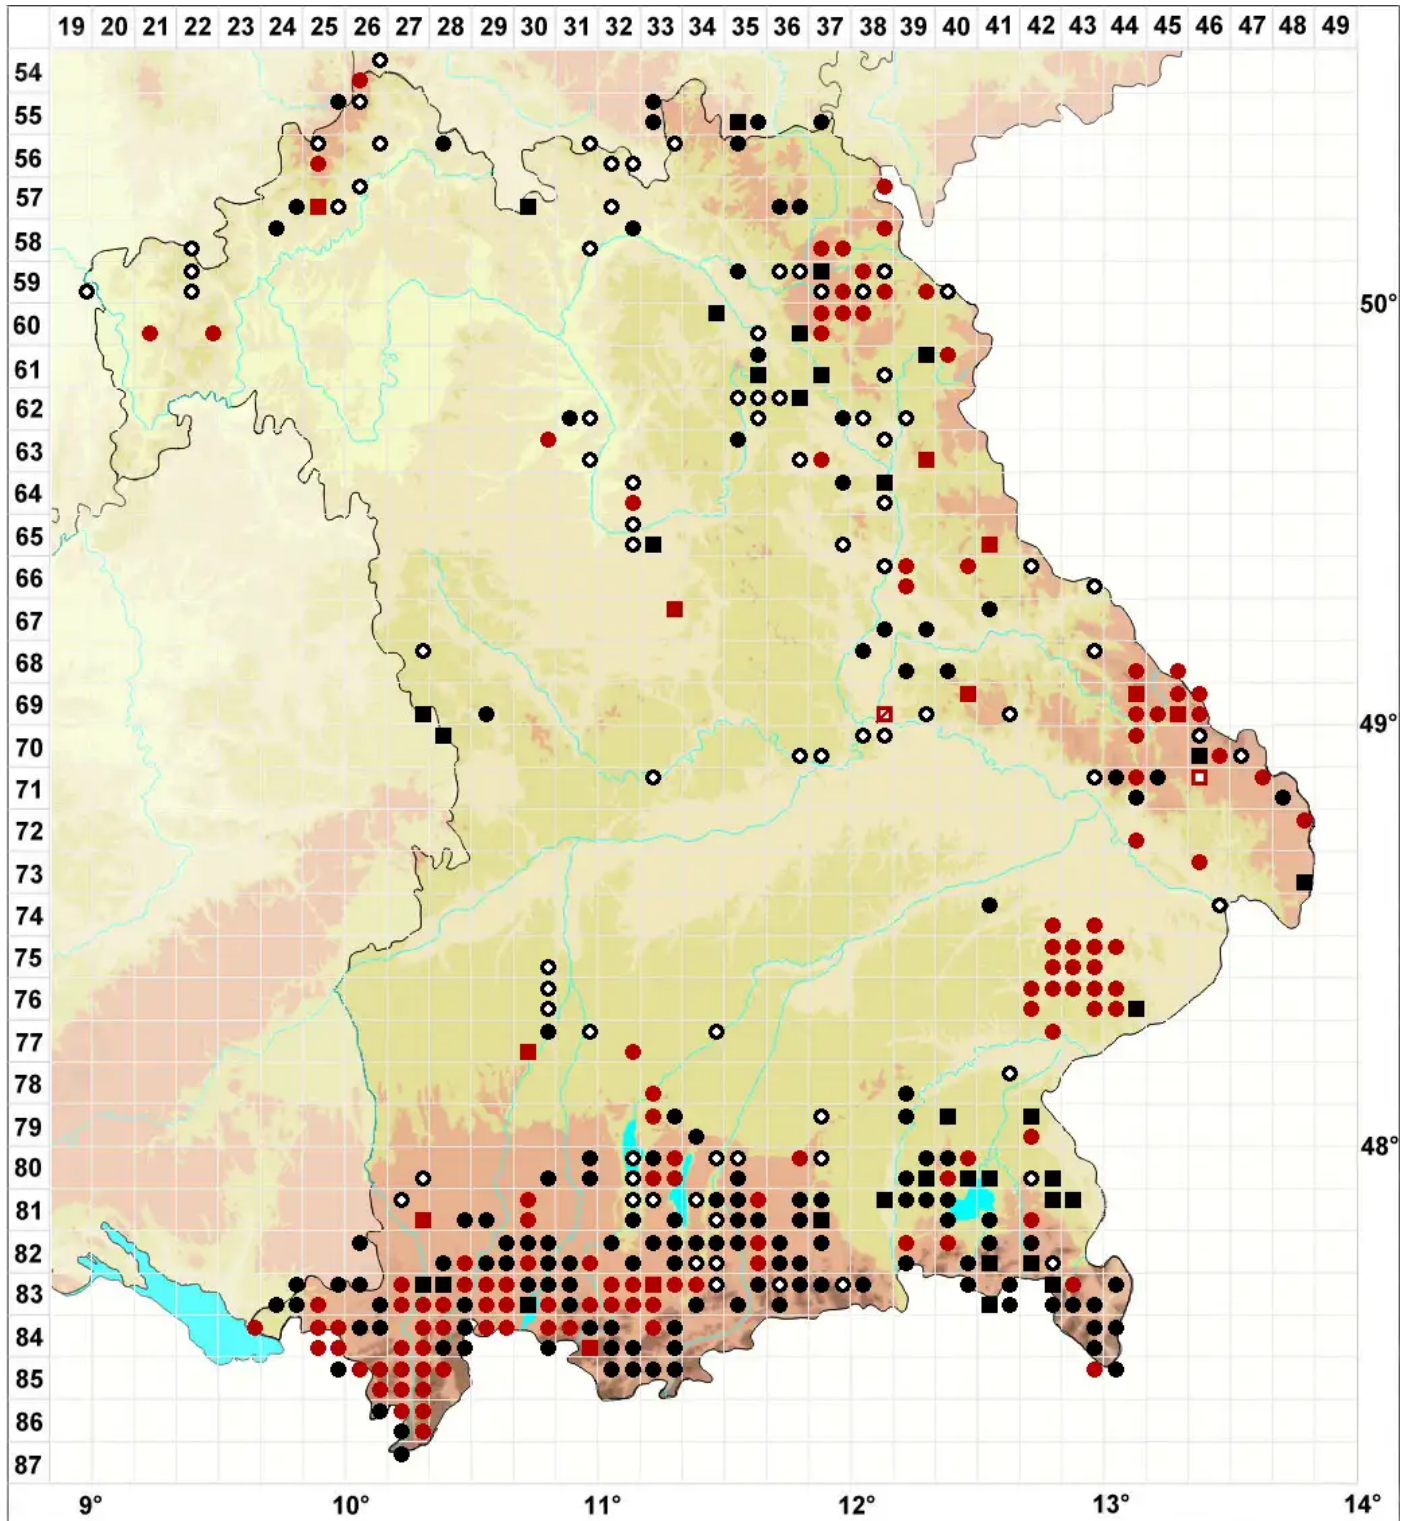

# Sphagnum subsecundum Nees

## Einseitswendiges Torfmoos

Legende:

- Symbole:**
- Ausgefülltes Symbol:  
Zeitraum von 1980 bis heute (Aktuelle Angabe)
  - Leeres Symbol:  
Zeitraum vor 1980 (Altangabe)
  - Quadrat: Herbarbeleg