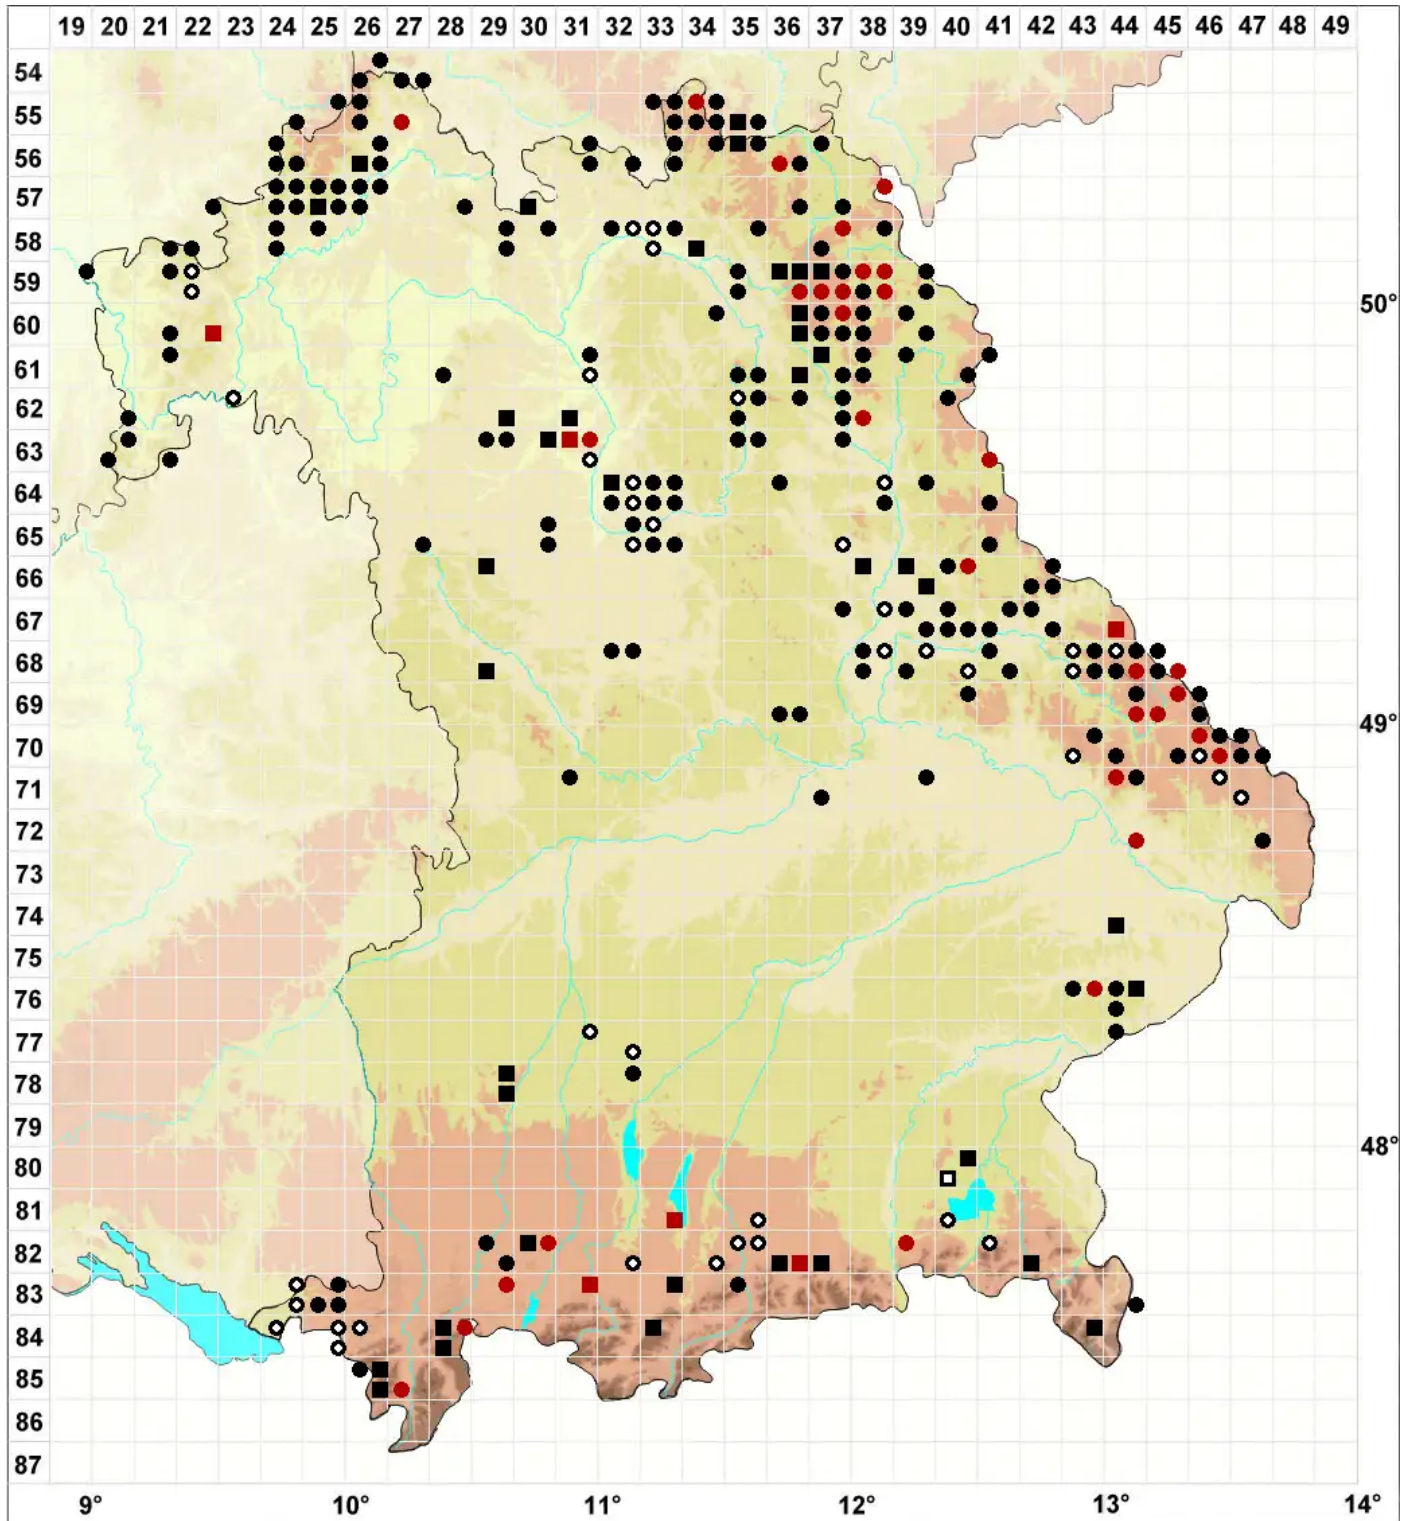

# Sphagnum auriculatum Schimp.

Geöhrtres Torfmoos

Legende:

- Symbole:**
- Ausgefülltes Symbol:  
Zeitraum von 1980 bis heute (Aktuelle Angabe)
  - Leeres Symbol:  
Zeitraum vor 1980 (Altangabe)
  - Quadrat: Herbarbeleg