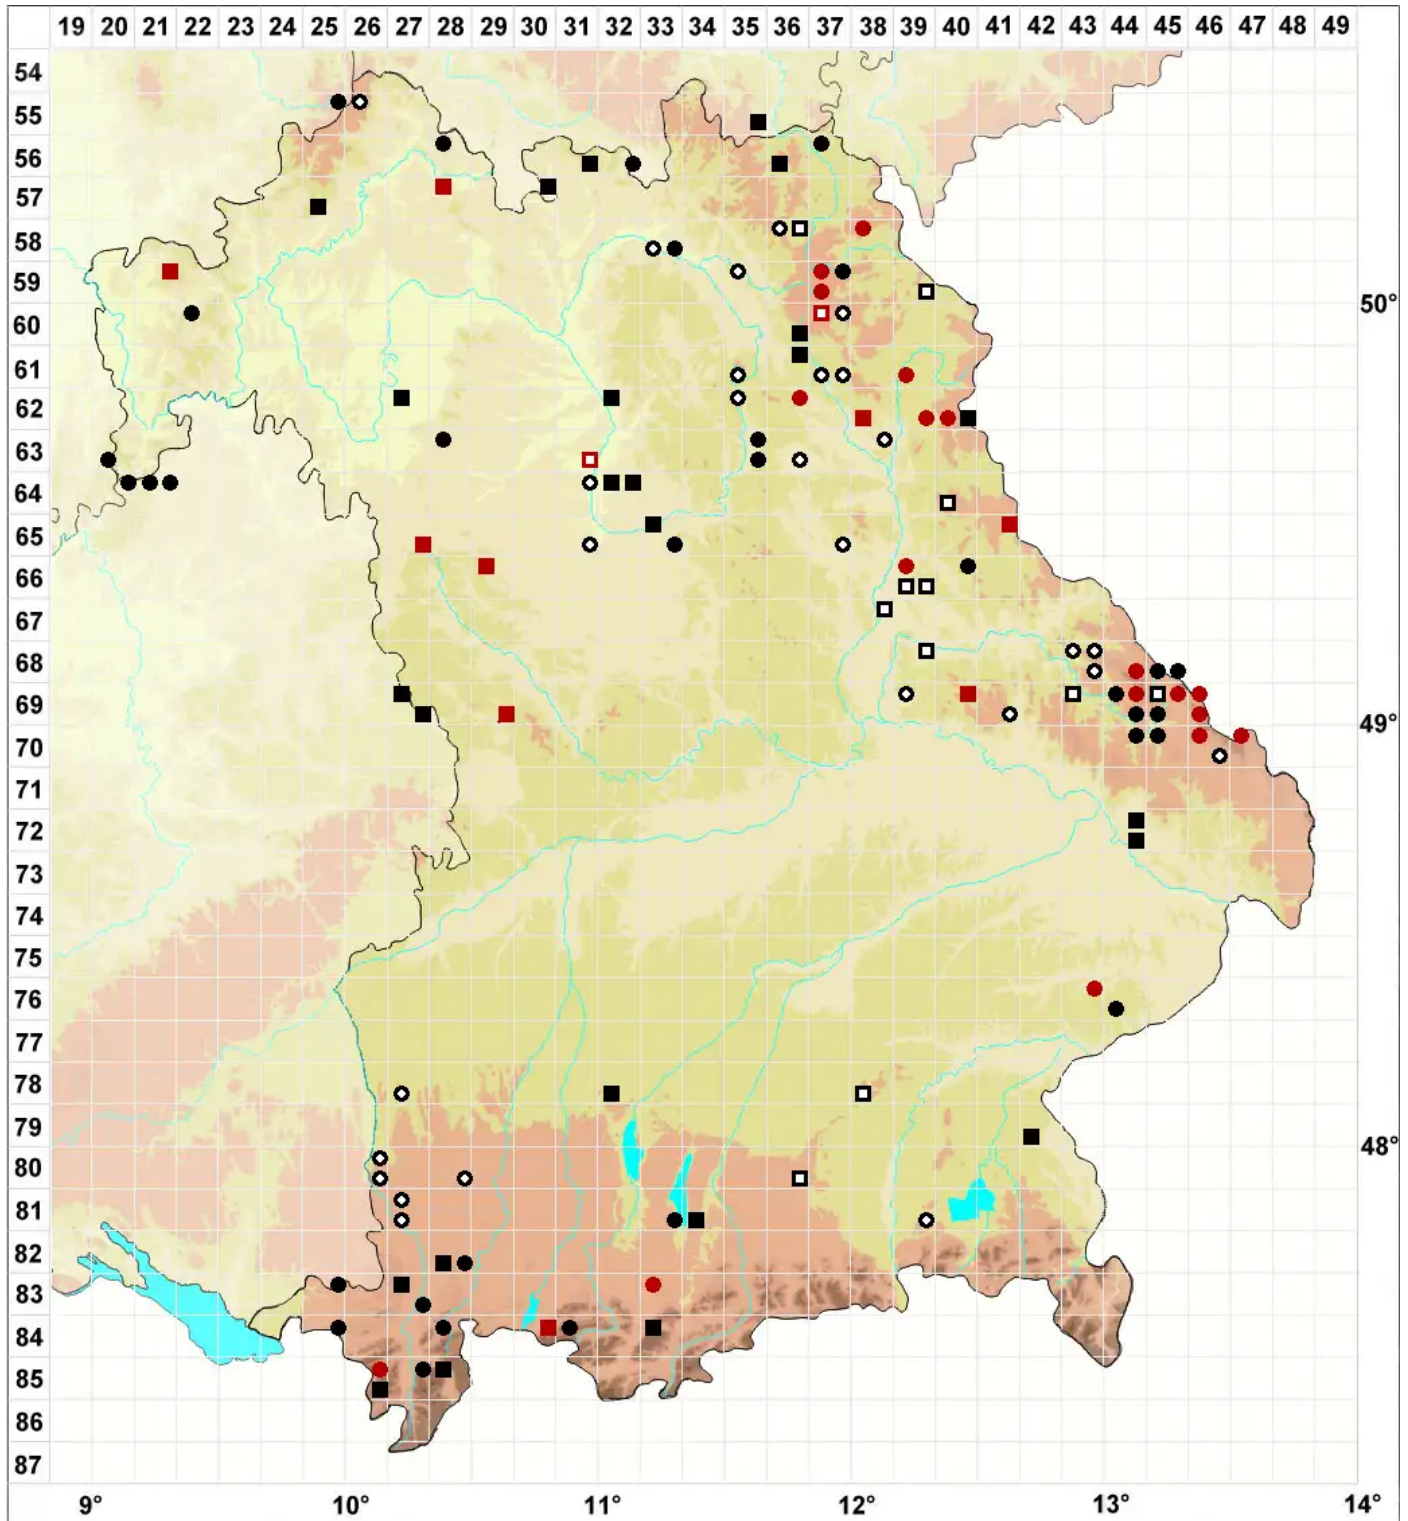

# Sphagnum inundatum Russow

Untergetauchtes Torfmoos, Amphibisches Torfmoos

Legende:

**Symbole:**  
Ausgefülltes Symbol:  
Zeitraum von 1980 bis heute (Aktuelle Angabe)  
Leeres Symbol:  
Zeitraum vor 1980 (Altangabe)  
Quadrat: Herbarbeleg