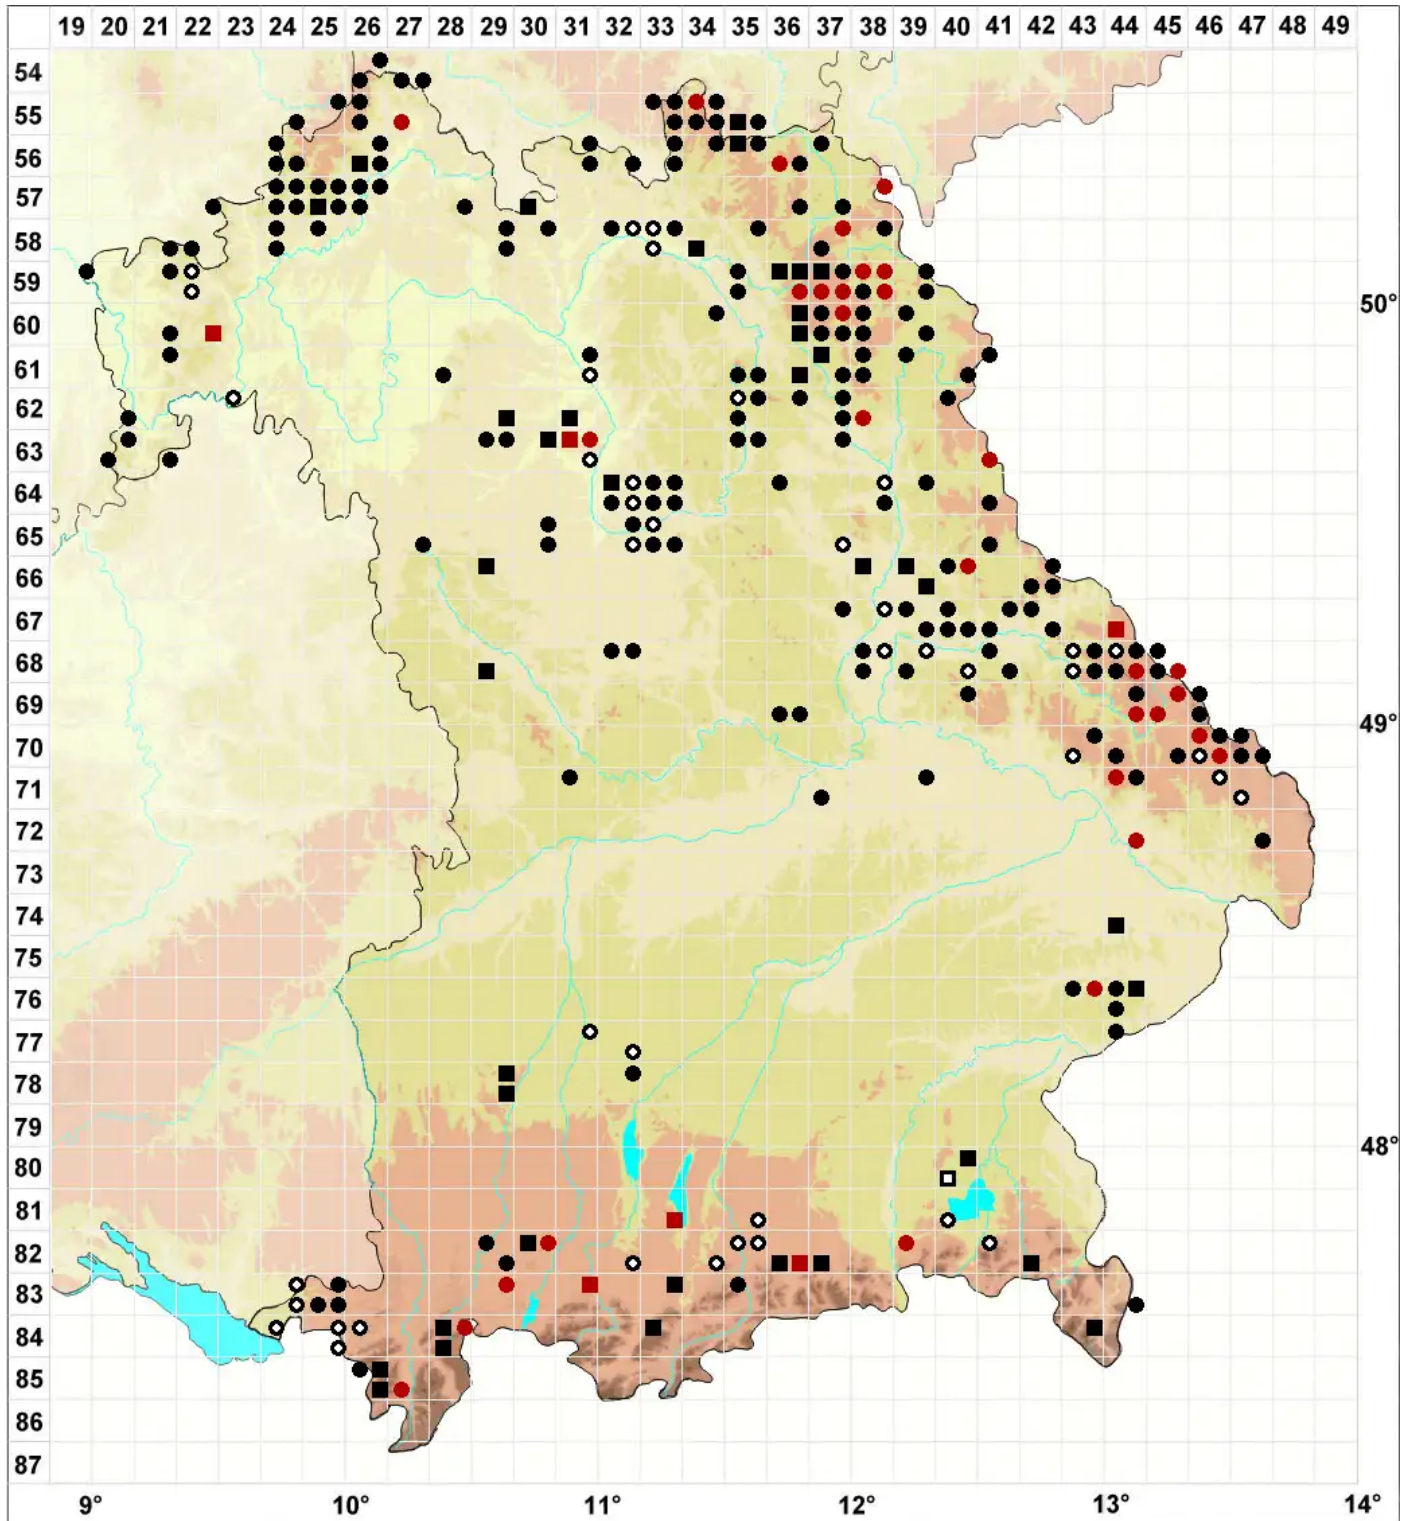

Sphagnum auriculatum Schimp.

Geöhrttes Torfmoos

Legende:

- Symbole:**
- Ausgefülltes Symbol:
Zeitraum von 1980 bis heute (Aktuelle Angabe)
 - Leeres Symbol:
Zeitraum vor 1980 (Altangabe)
 - Quadrat: Herbarbeleg