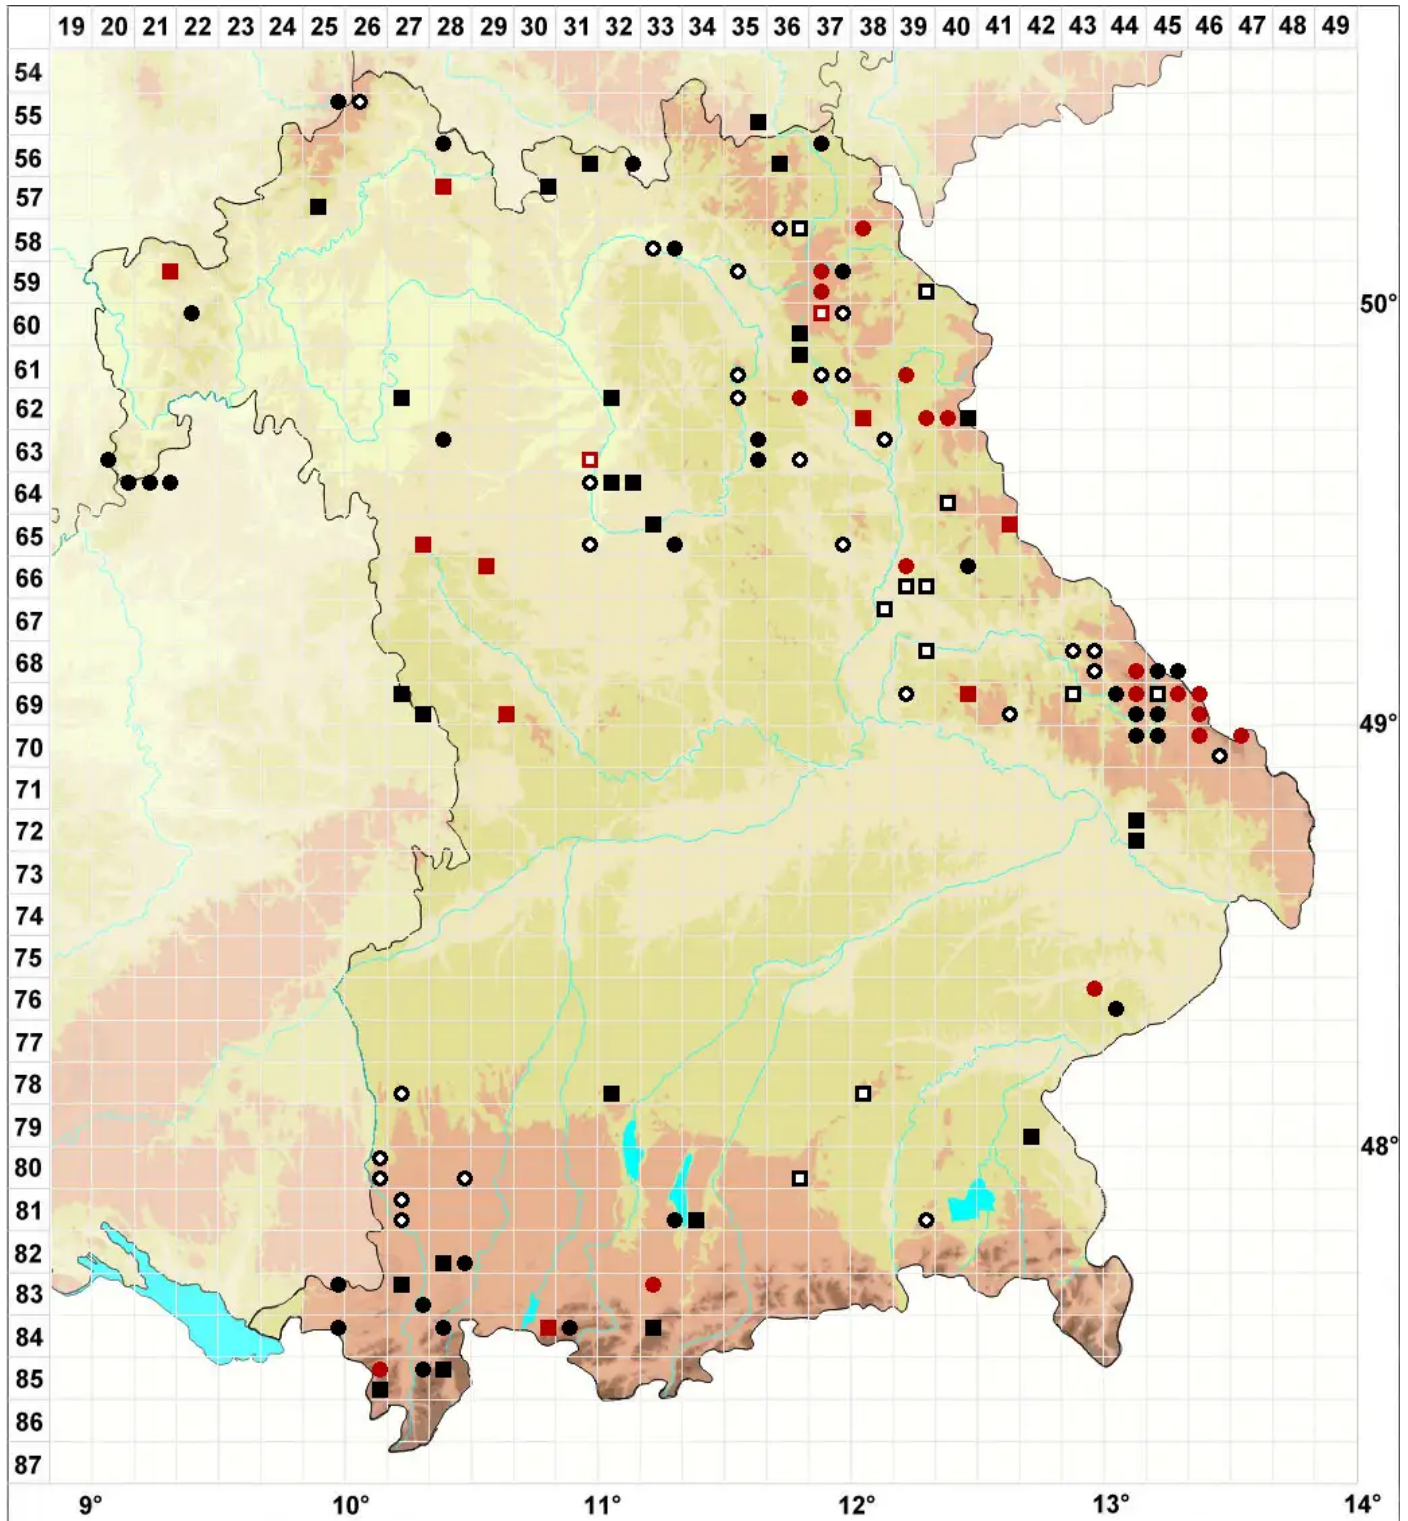

# Sphagnum inundatum Russow

Untergetauchtes Torfmoos, Amphibisches Torfmoos

Legende:

- Symbole:**  
Ausgefülltes Symbol:  
Zeitraum von 1980 bis heute (Aktuelle Angabe)  
Leeres Symbol:  
Zeitraum vor 1980 (Altangabe)  
Quadrat: Herbarbeleg