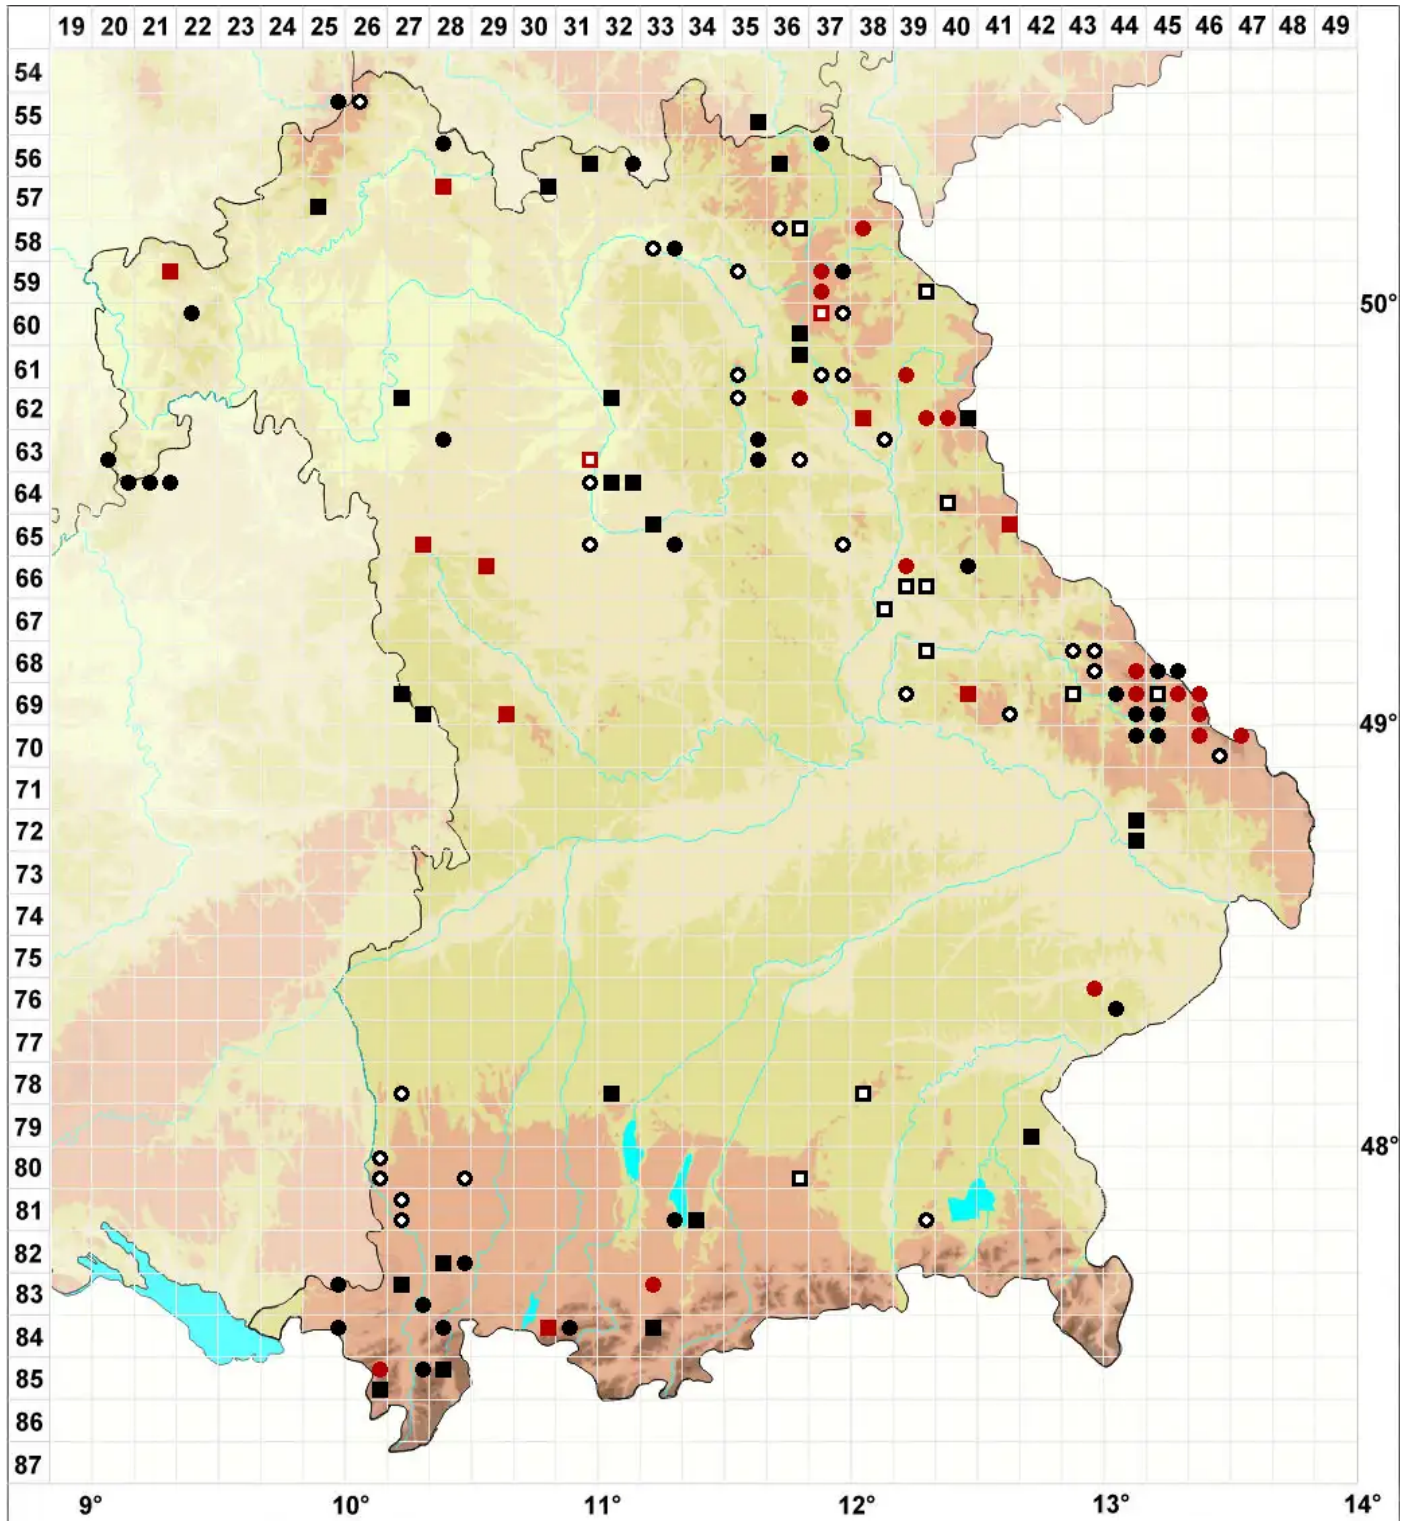

Sphagnum inundatum Russow

Untergetauchtes Torfmoos, Amphibisches Torfmoos

Legende:

- Symbole:**
Ausgefülltes Symbol:
Zeitraum von 1980 bis heute (Aktuelle Angabe)
Leeres Symbol:
Zeitraum vor 1980 (Altangabe)
Quadrat: Herbarbeleg