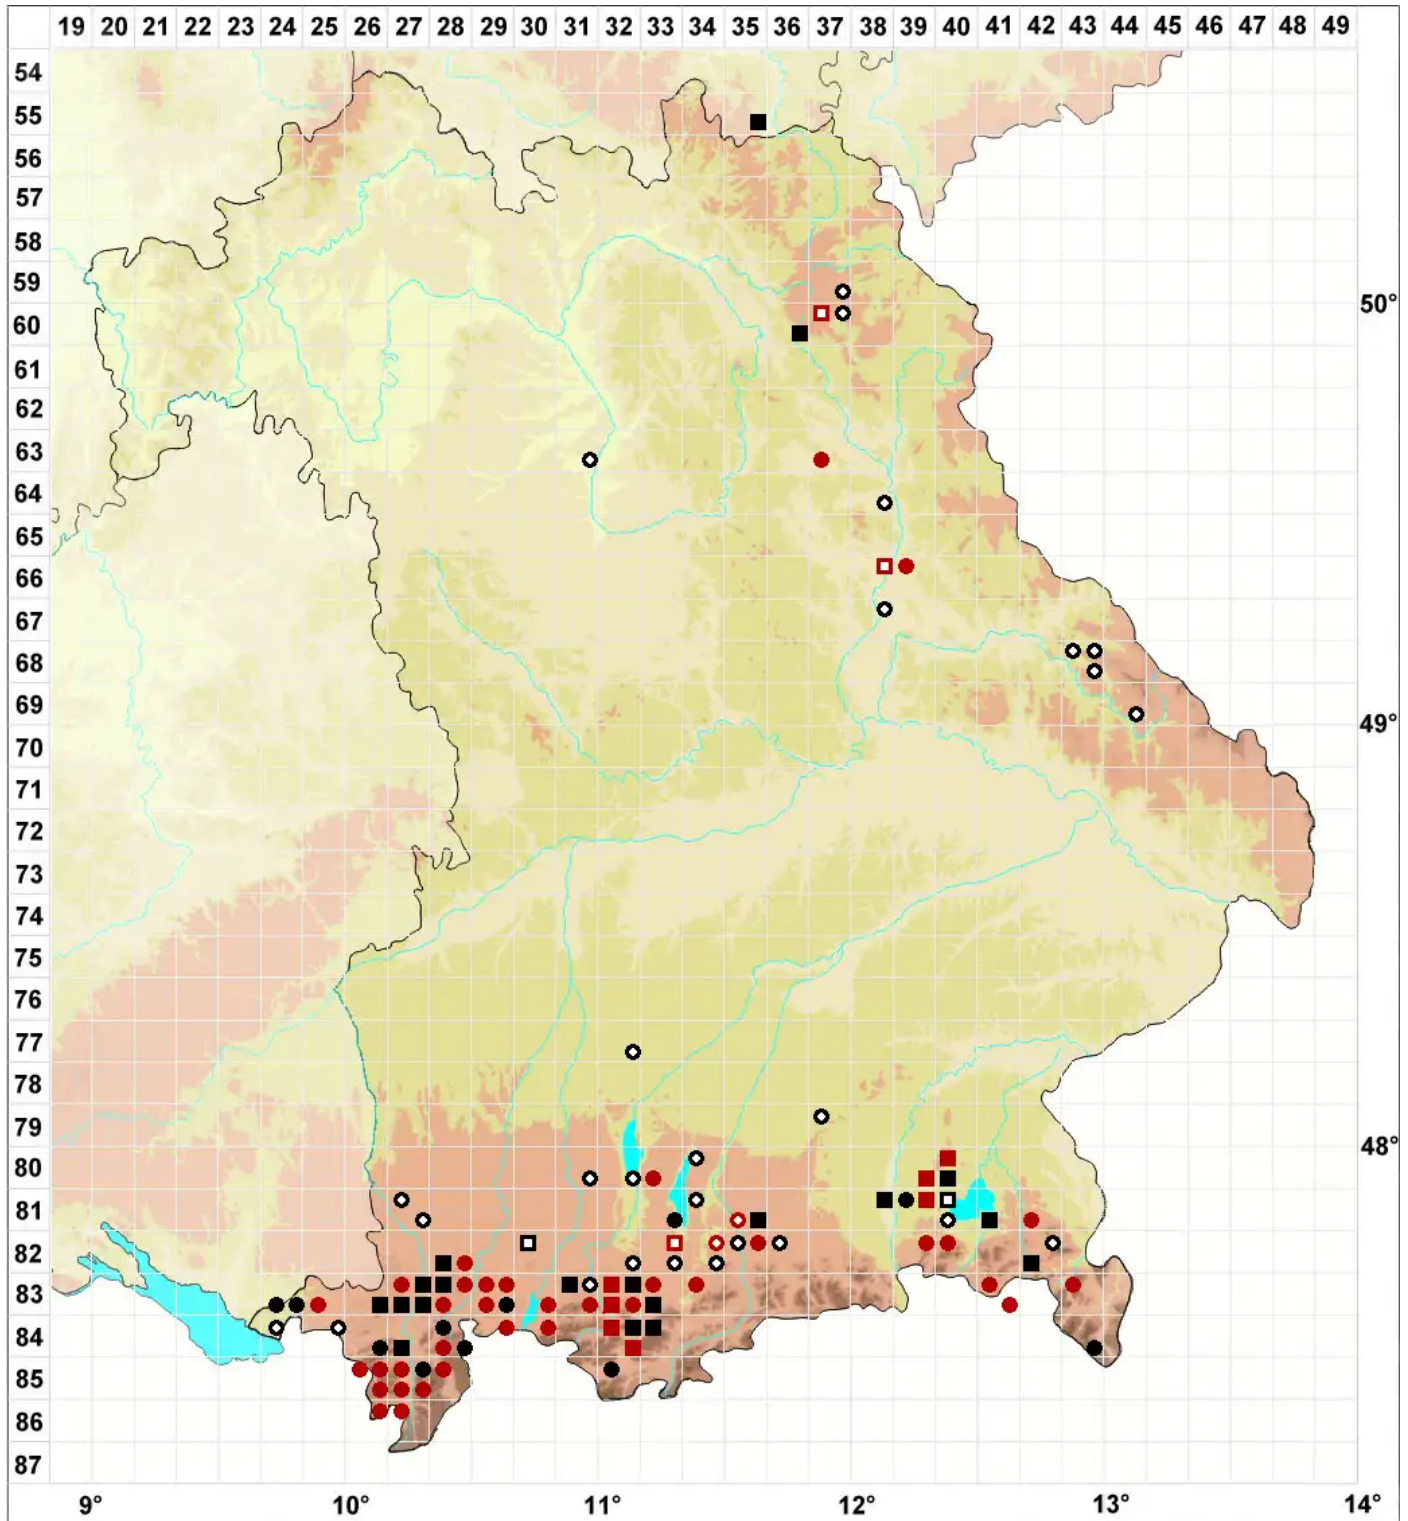

# *Sphagnum platyphyllum* (Lindb. ex Braithw.) Sull. ex Warnst.

## Löffelblatt-Torfmoos

Legende:

**Symbole:**

Ausgefülltes Symbol:  
Zeitraum von 1980 bis heute (Aktuelle Angabe)

Leeres Symbol:  
Zeitraum vor 1980 (Altangabe)

Quadrat: Herbarbeleg