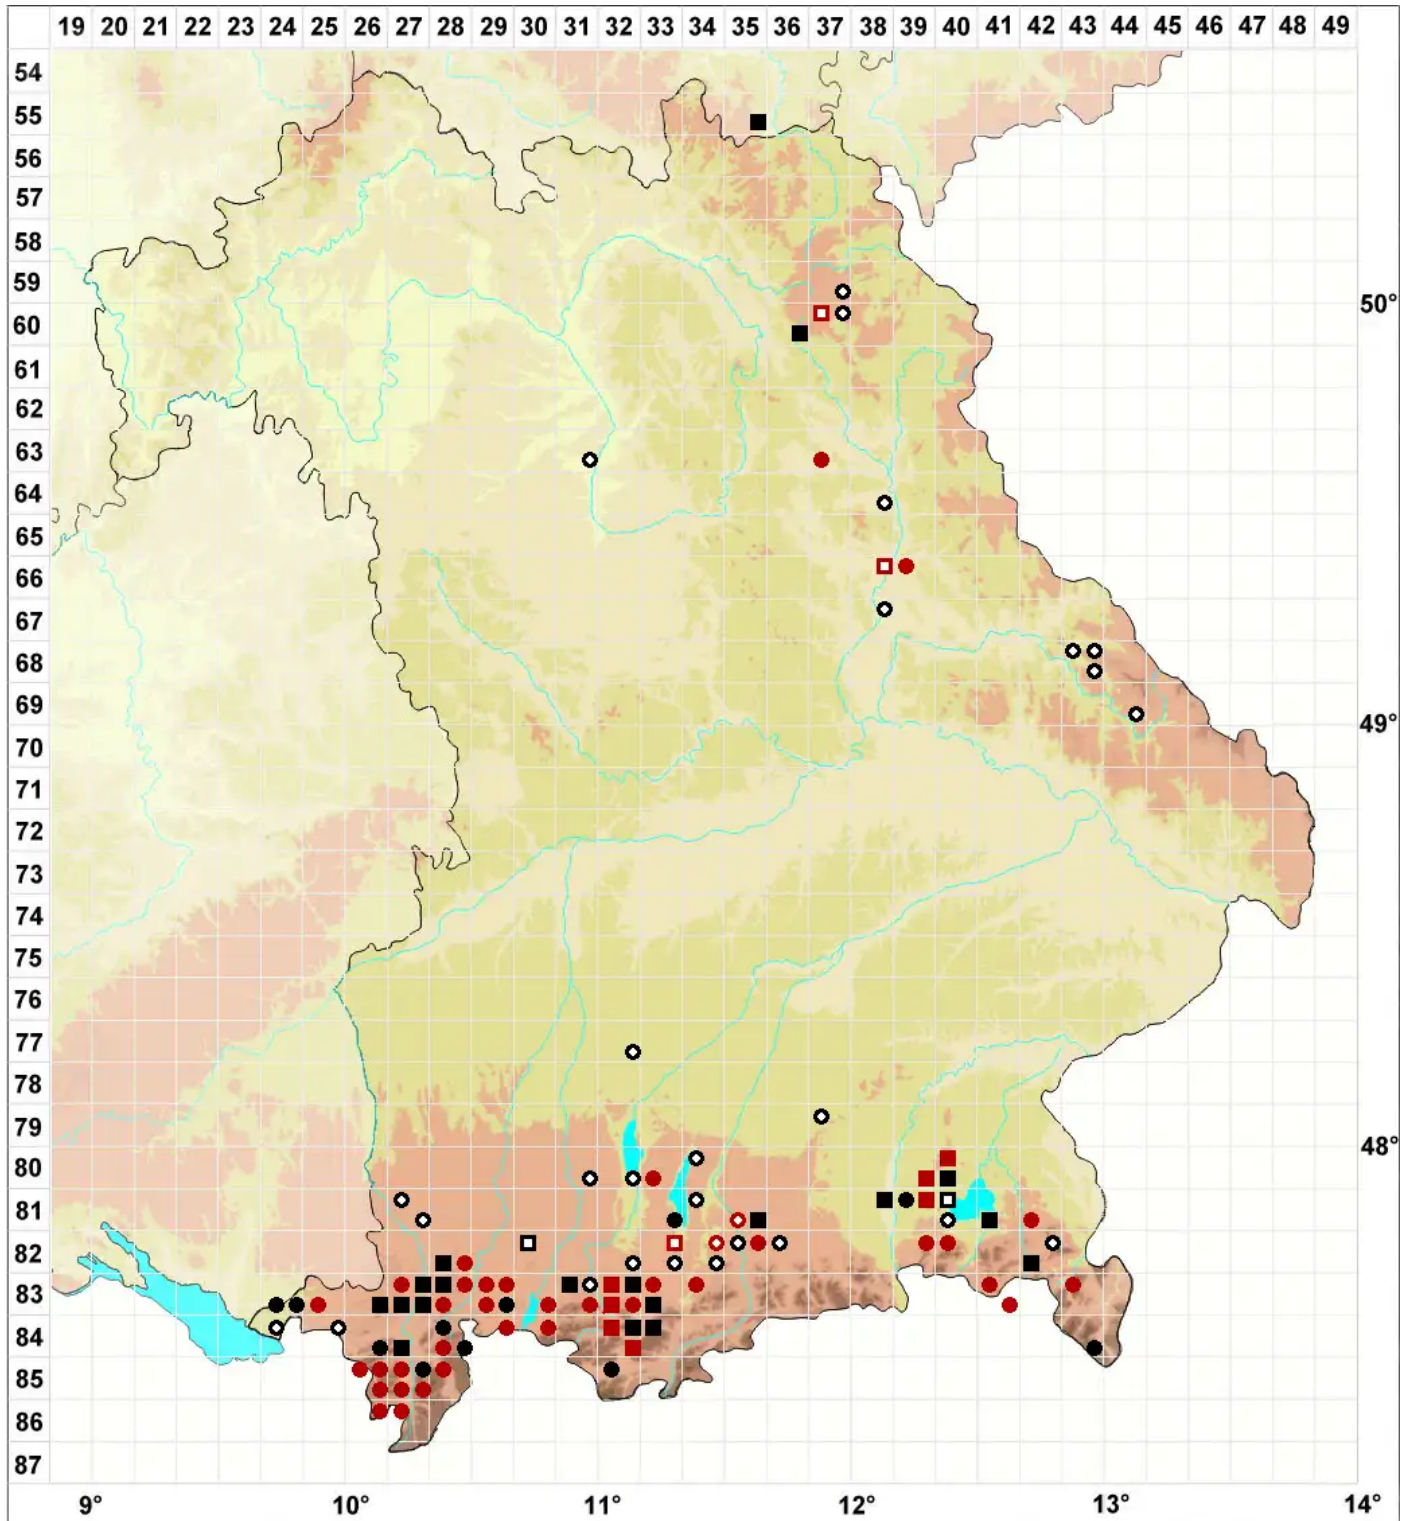

# *Sphagnum platyphyllum* (Lindb. ex Braithw.) Sull. ex Warnst.

## Löffelblatt-Torfmoos

Legende:

- Symbole:**
- Ausgefülltes Symbol:  
Zeitraum von 1980 bis heute (Aktuelle Angabe)
  - Leeres Symbol:  
Zeitraum vor 1980 (Altangabe)
  - Quadrat: Herbarbeleg