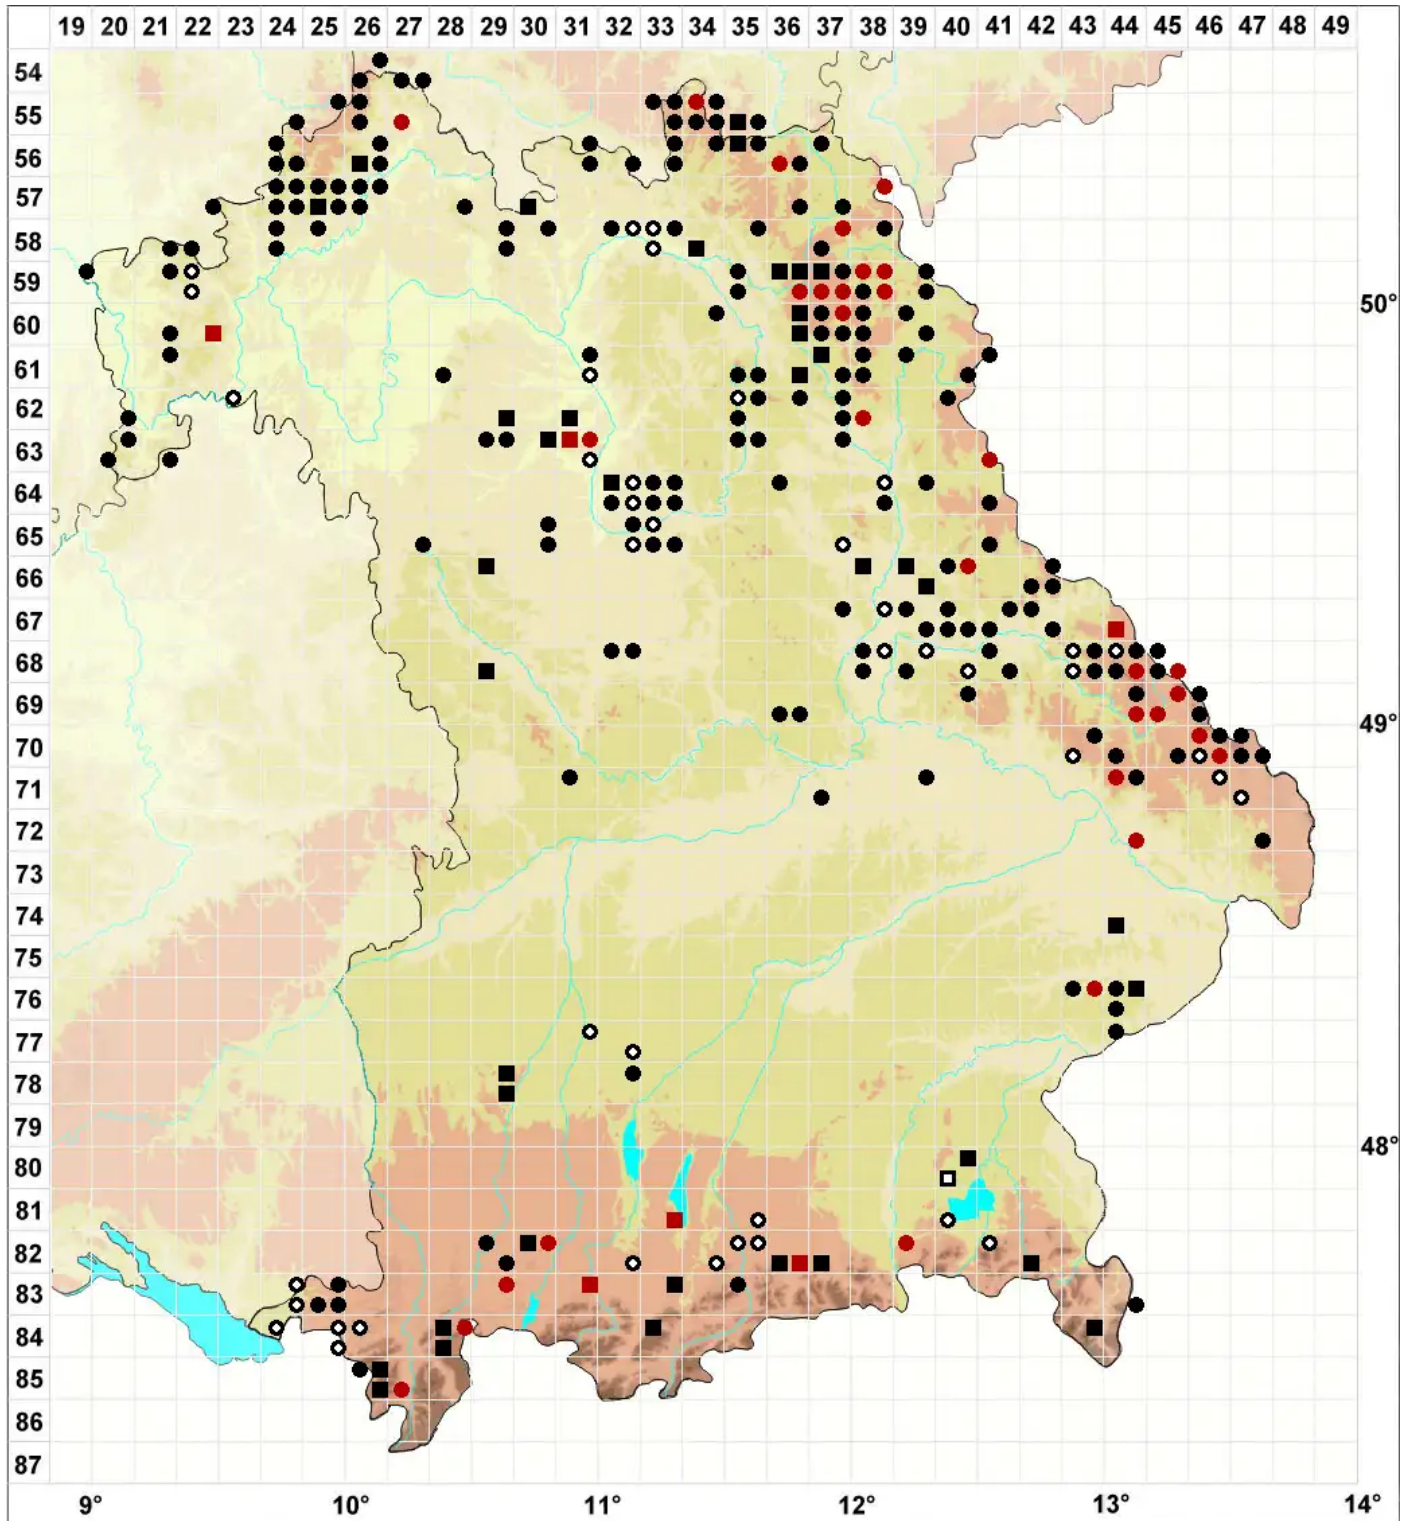

# Sphagnum auriculatum Schimp.

Geöhrttes Torfmoos

Legende:

- Symbole:**
- Ausgefülltes Symbol:  
Zeitraum von 1980 bis heute (Aktuelle Angabe)
  - Leeres Symbol:  
Zeitraum vor 1980 (Altangabe)
  - Quadrat: Herbarbeleg