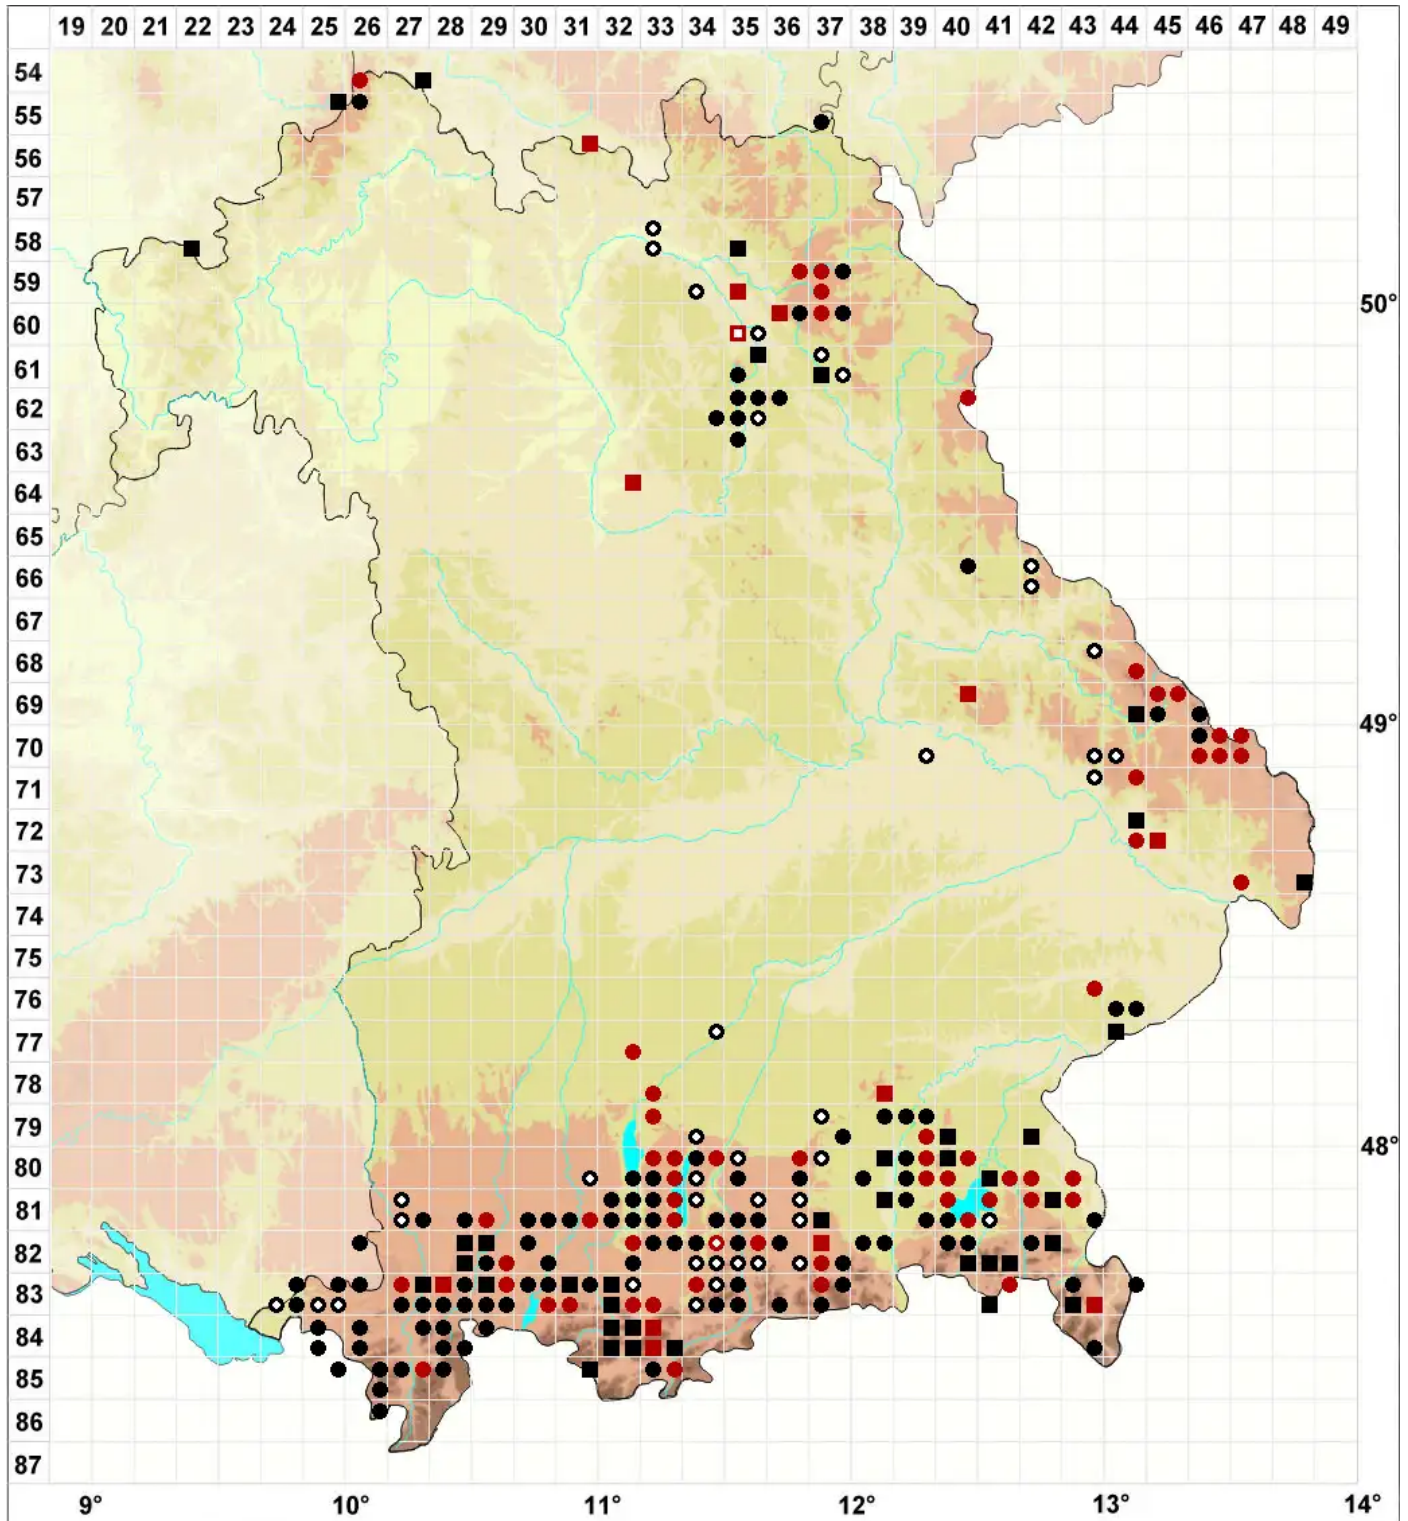

# Sphagnum rubellum Wilson

## Rötliches Torfmoos

Legende:

**Symbole:**

Ausgefülltes Symbol:  
Zeitraum von 1980 bis heute (Aktuelle Angabe)

Leeres Symbol:  
Zeitraum vor 1980 (Altangabe)

Quadrat: Herbarbeleg