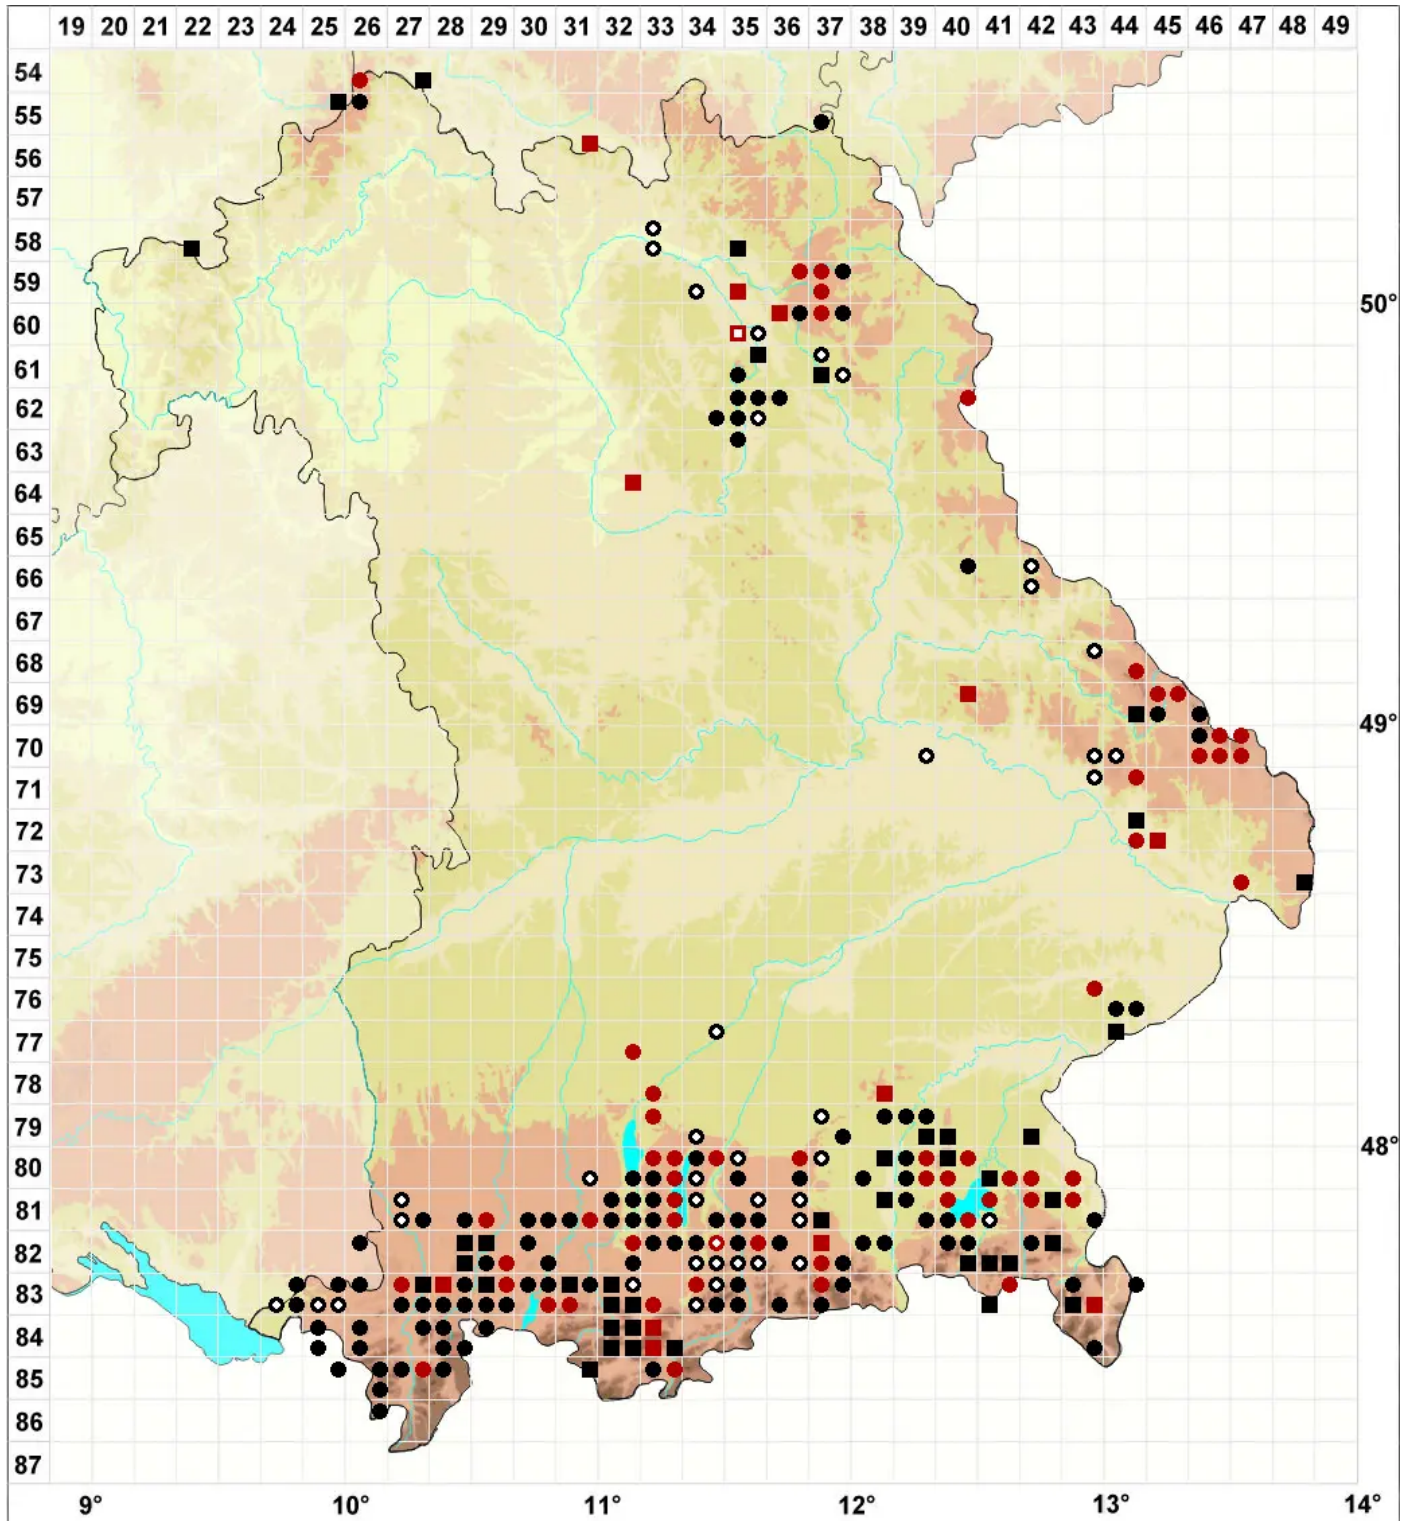

Sphagnum rubellum Wilson

Rötliches Torfmoos

Legende:

- Symbole:**
- Ausgefülltes Symbol:
Zeitraum von 1980 bis heute (Aktuelle Angabe)
 - Leeres Symbol:
Zeitraum vor 1980 (Altangabe)
 - Quadrat: Herbarbeleg