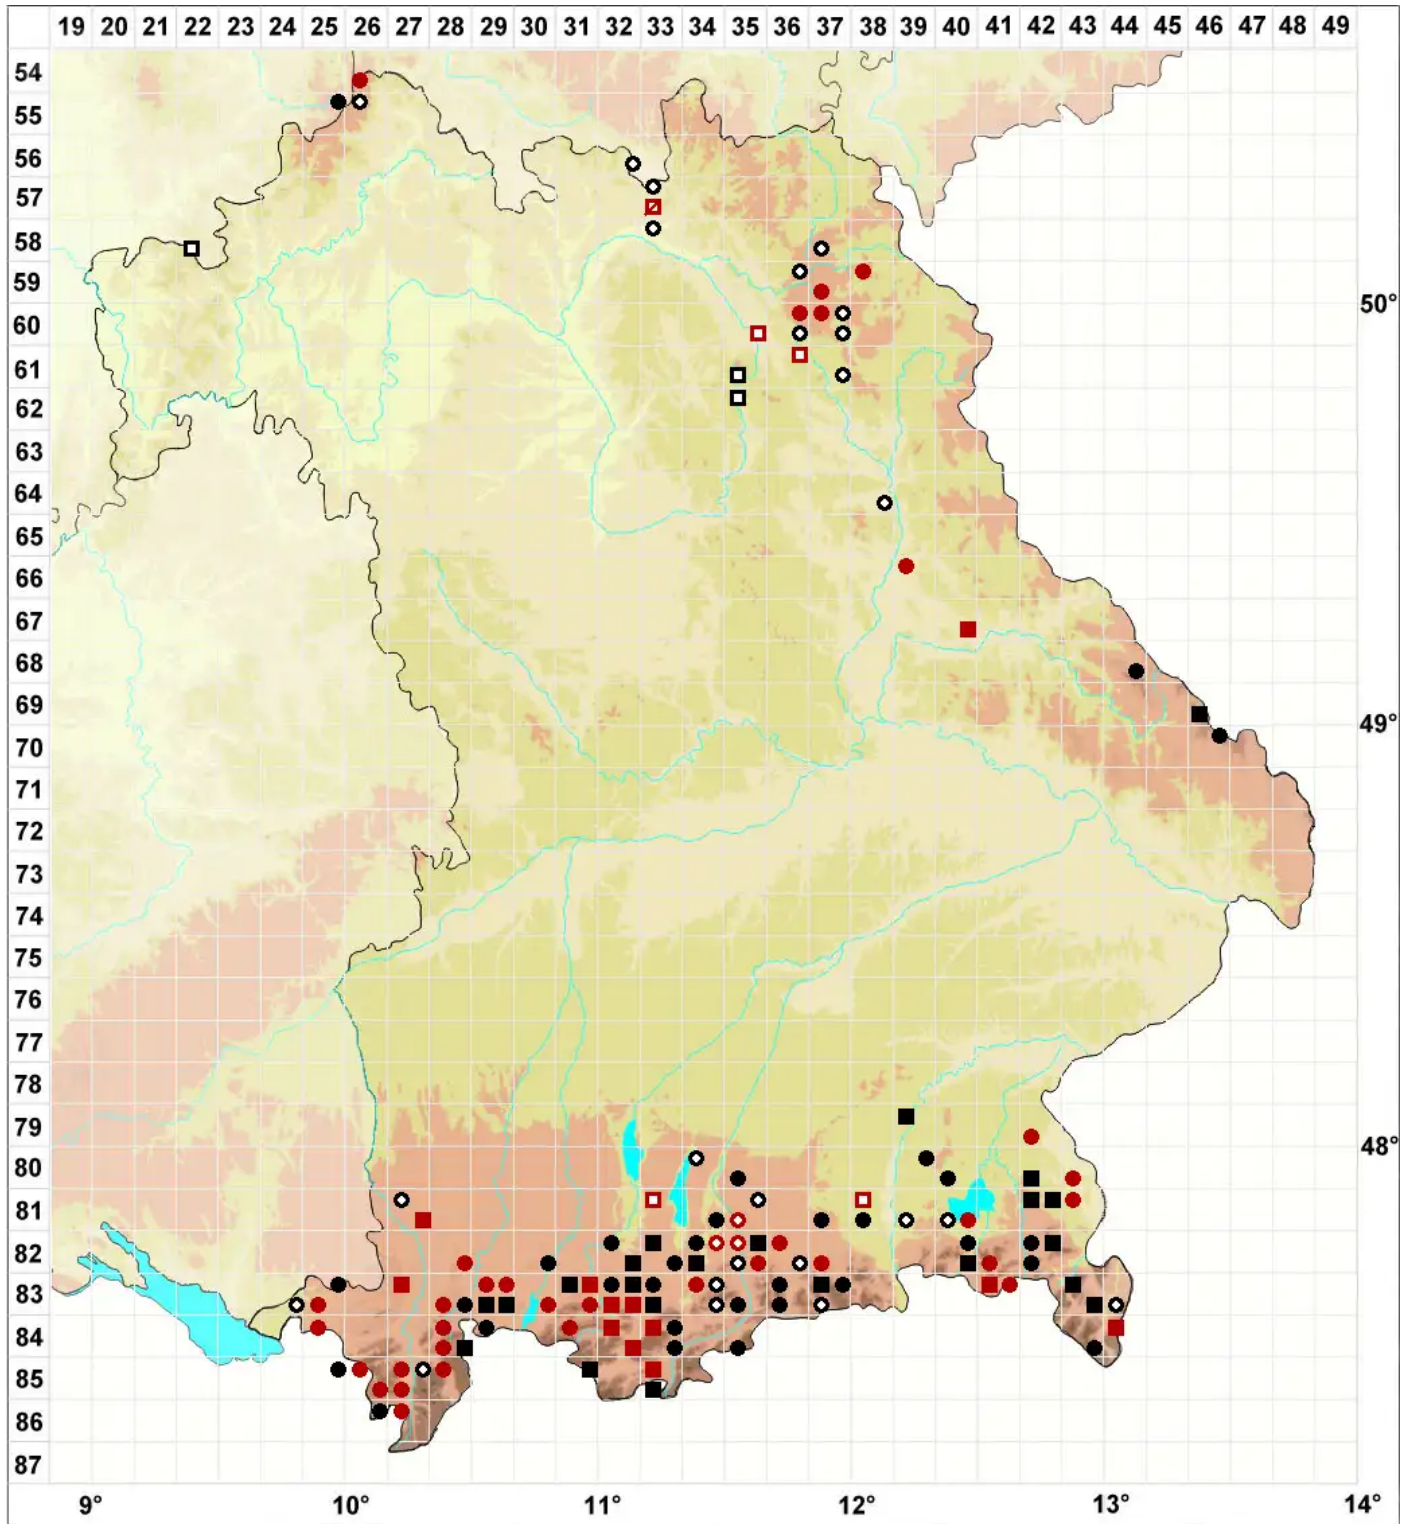

Sphagnum tenellum (Brid.) Brid.

Zartes Torfmoos

Legende:

- Symbole:**
- Ausgefülltes Symbol:
Zeitraum von 1980 bis heute (Aktuelle Angabe)
 - Leeres Symbol:
Zeitraum vor 1980 (Altangabe)
 - Quadrat: Herbarbeleg