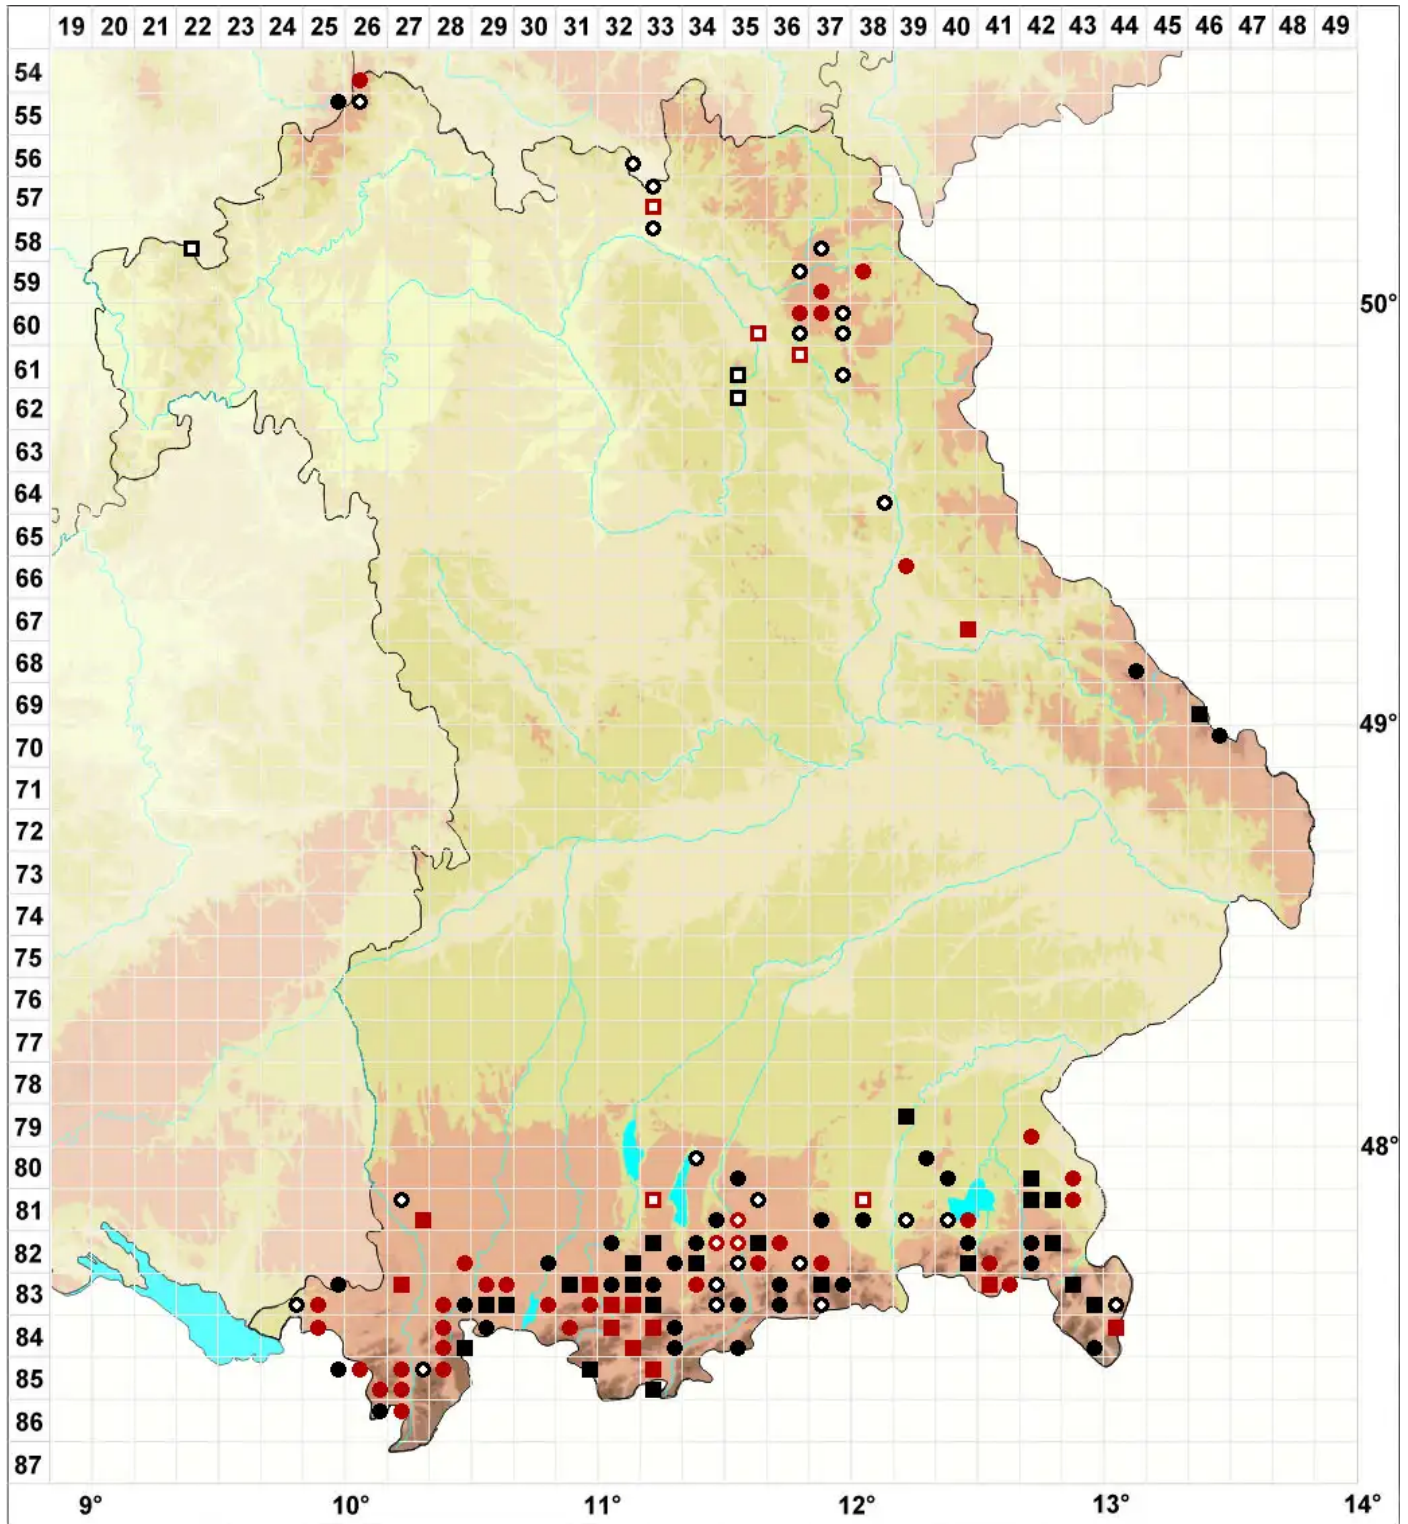

Sphagnum tenellum (Brid.) Brid.

Zartes Torfmoos

Legende:

- Symbole:**
- Ausgefülltes Symbol:
Zeitraum von 1980 bis heute (Aktuelle Angabe)
 - Leeres Symbol:
Zeitraum vor 1980 (Altangabe)
 - Quadrat: Herbarbeleg