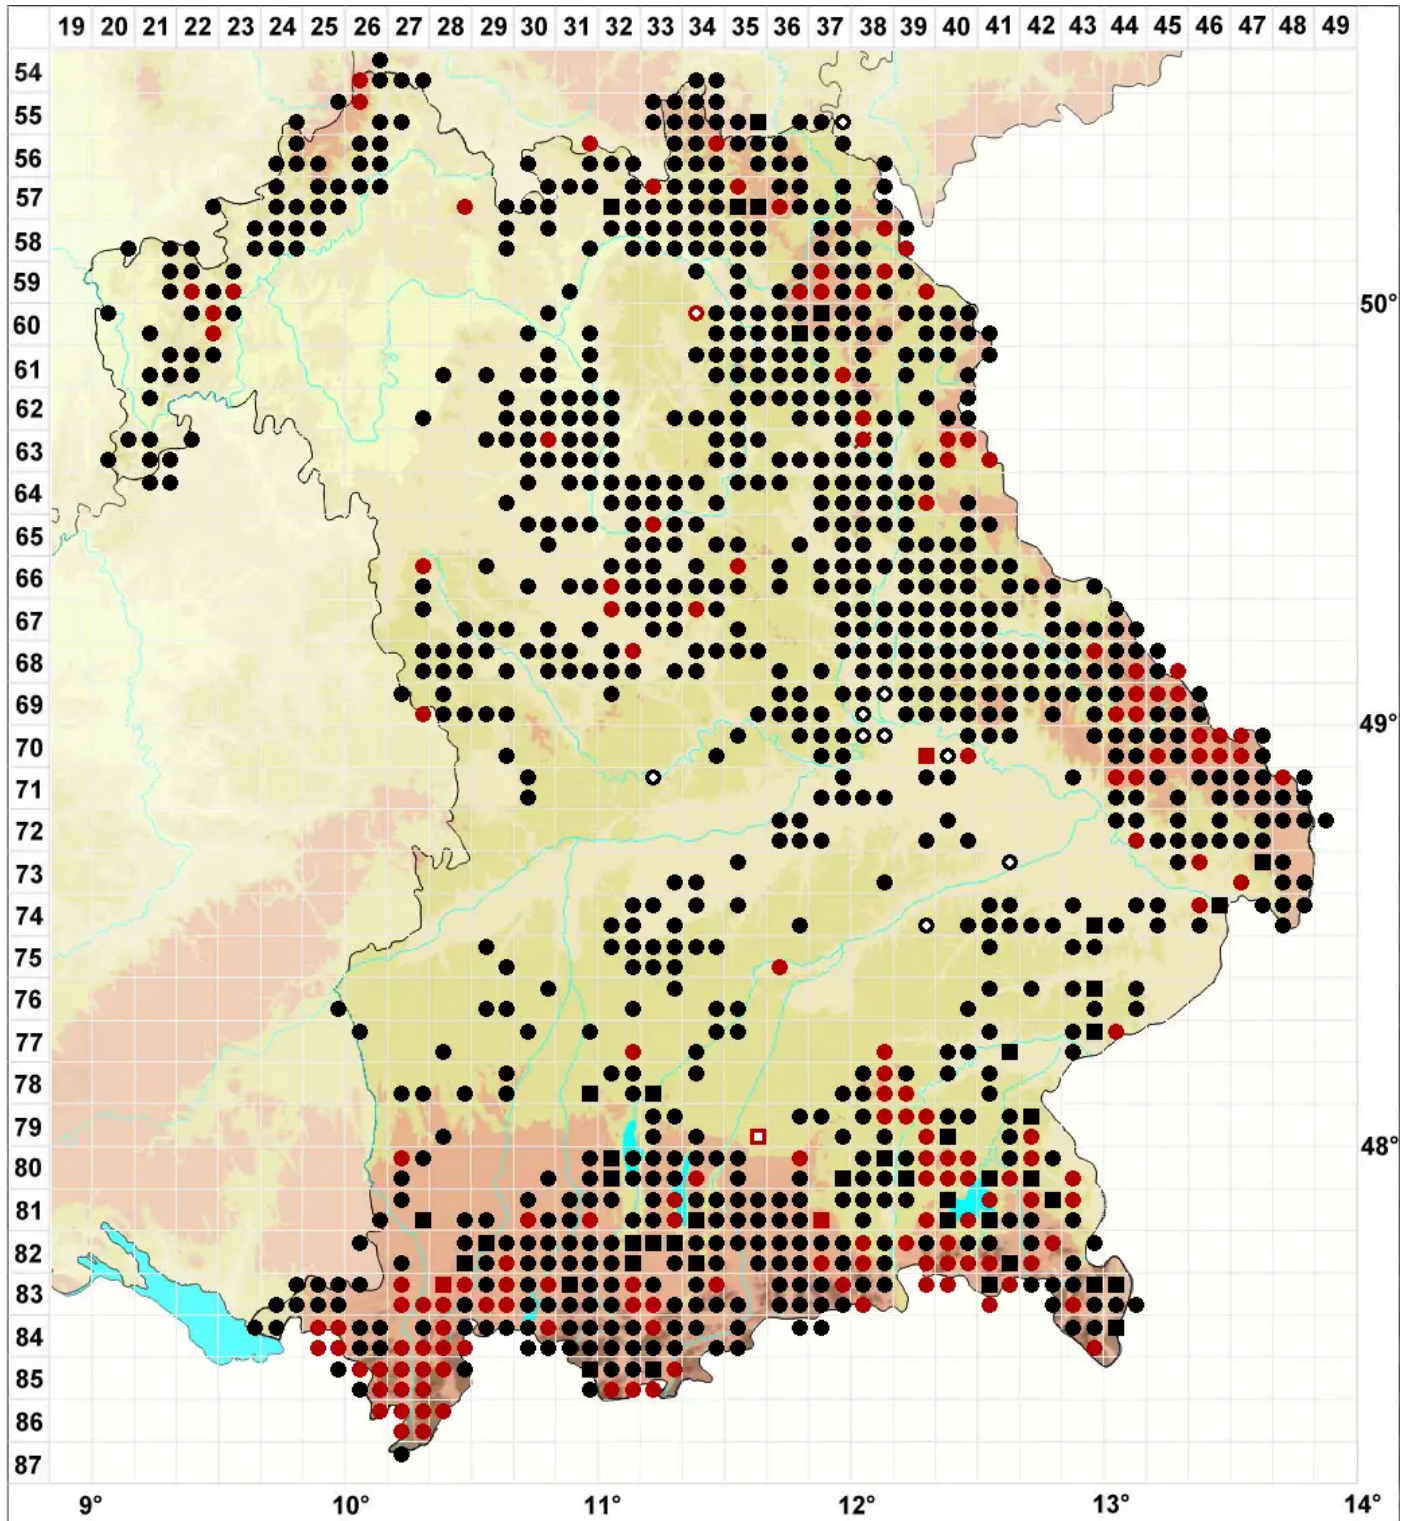

# Sphagnum capillifolium (Ehrh.) Hedw.

Spitzblättriges Torfmoos, Hain-Torfmoos

Legende:

**Symbole:**

Ausgefülltes Symbol:  
Zeitraum von 1980 bis heute (Aktuelle Angabe)

Leeres Symbol:  
Zeitraum vor 1980 (Altangabe)

Quadrat: Herbarbeleg