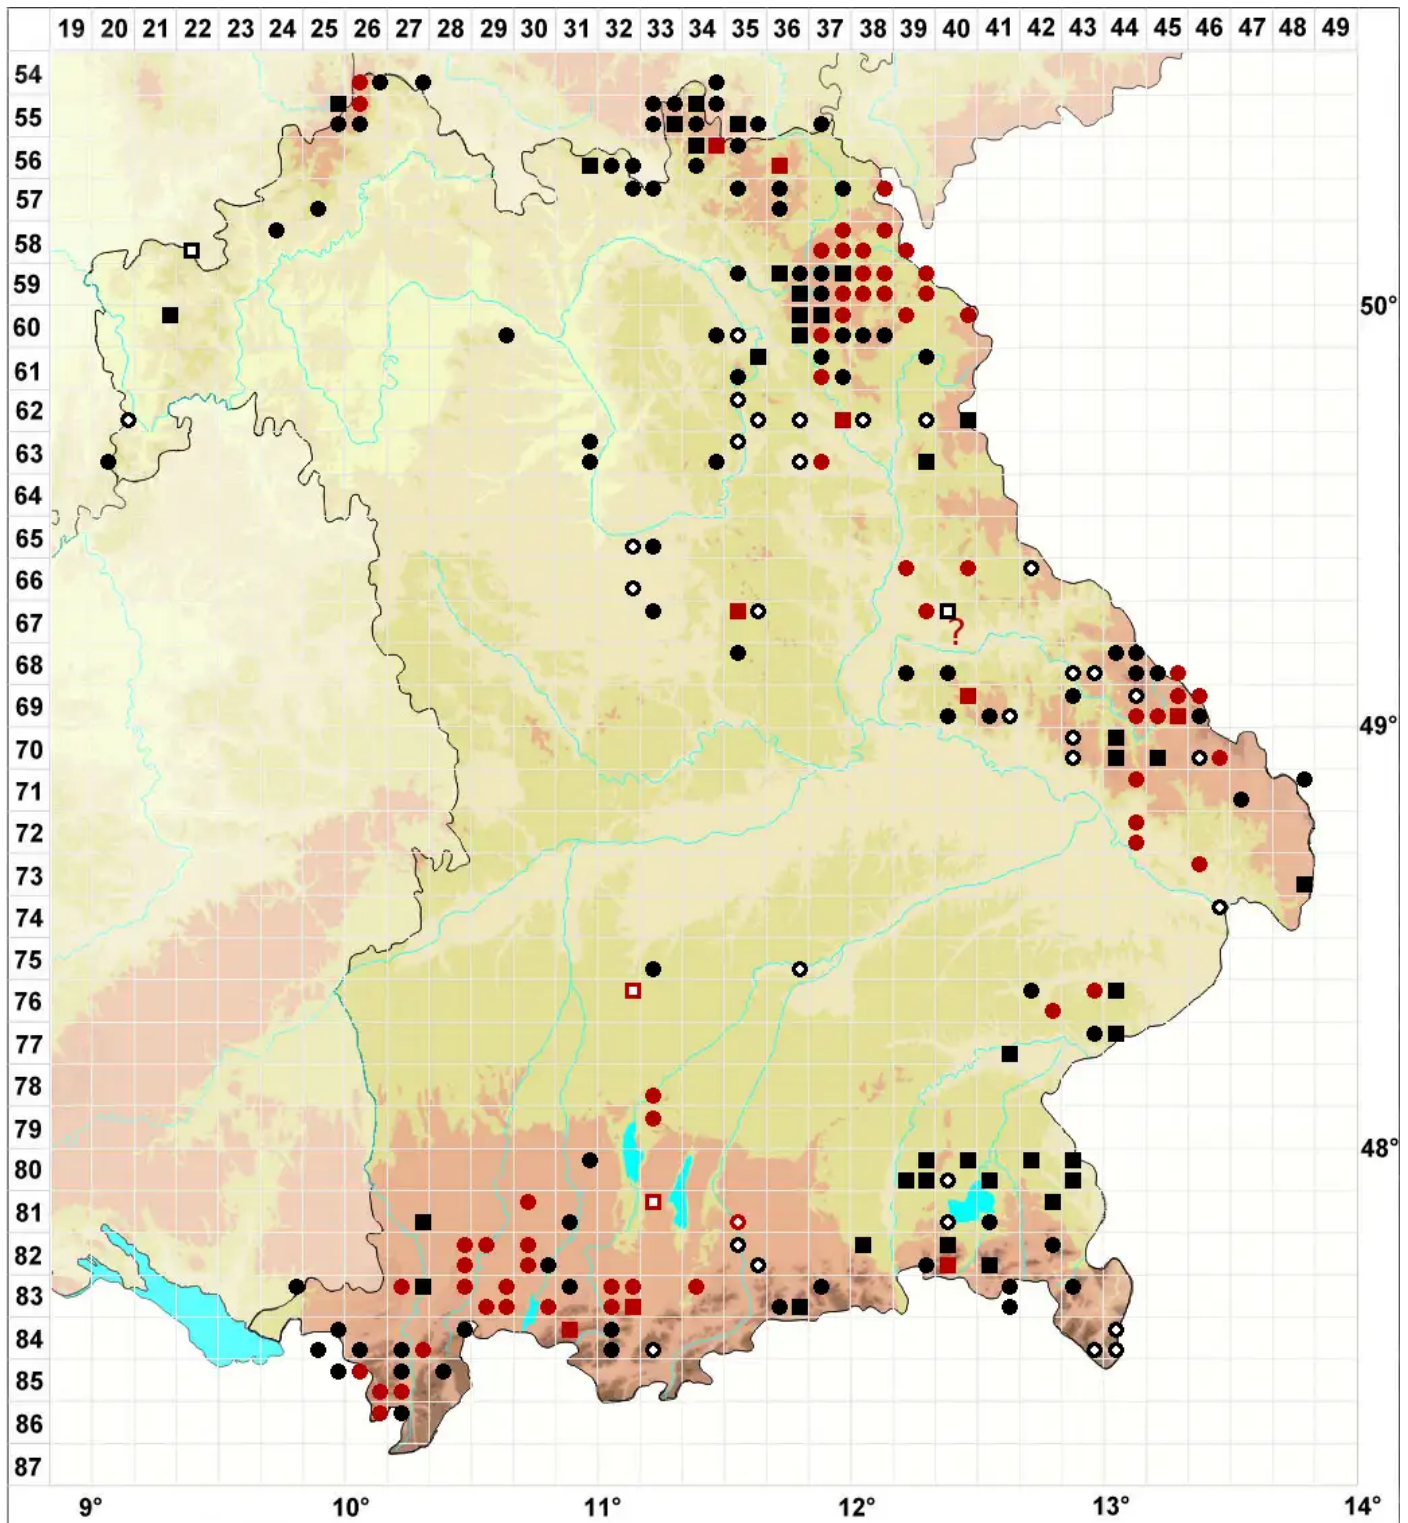

Sphagnum teres (Schimp.) Ångstr.

Rundliches Torfmoos

Legende:

- Symbole:**
- Ausgefülltes Symbol:
Zeitraum von 1980 bis heute (Aktuelle Angabe)
 - Leeres Symbol:
Zeitraum vor 1980 (Altangabe)
 - Quadrat: Herbarbeleg