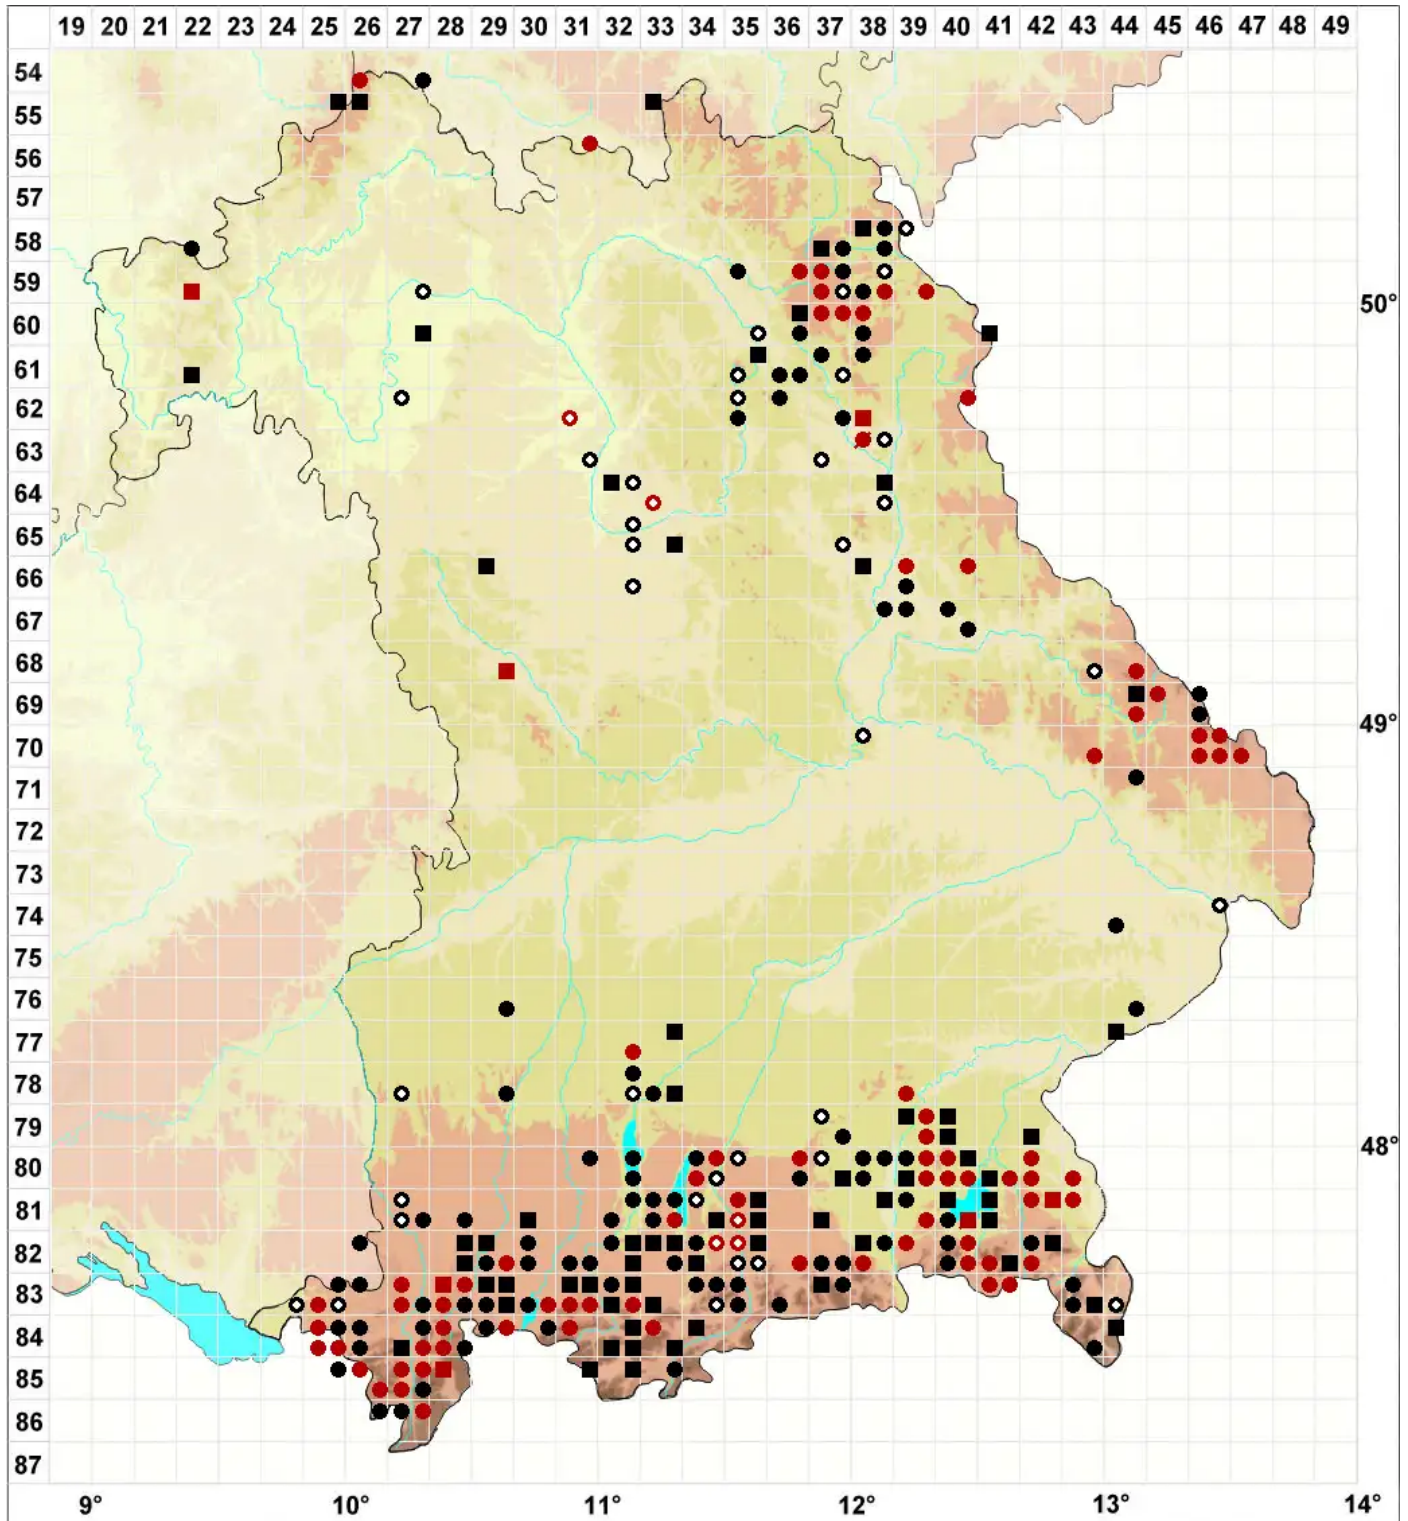

# Sphagnum cuspidatum Ehrh. ex Hoffm.

Spießblättriges Torfmoos, Spieß-Torfmoos

Legende:

- Symbole:**
- Ausgefülltes Symbol:  
Zeitraum von 1980 bis heute (Aktuelle Angabe)
  - Leeres Symbol:  
Zeitraum vor 1980 (Altangabe)
  - Quadrat: Herbarbeleg