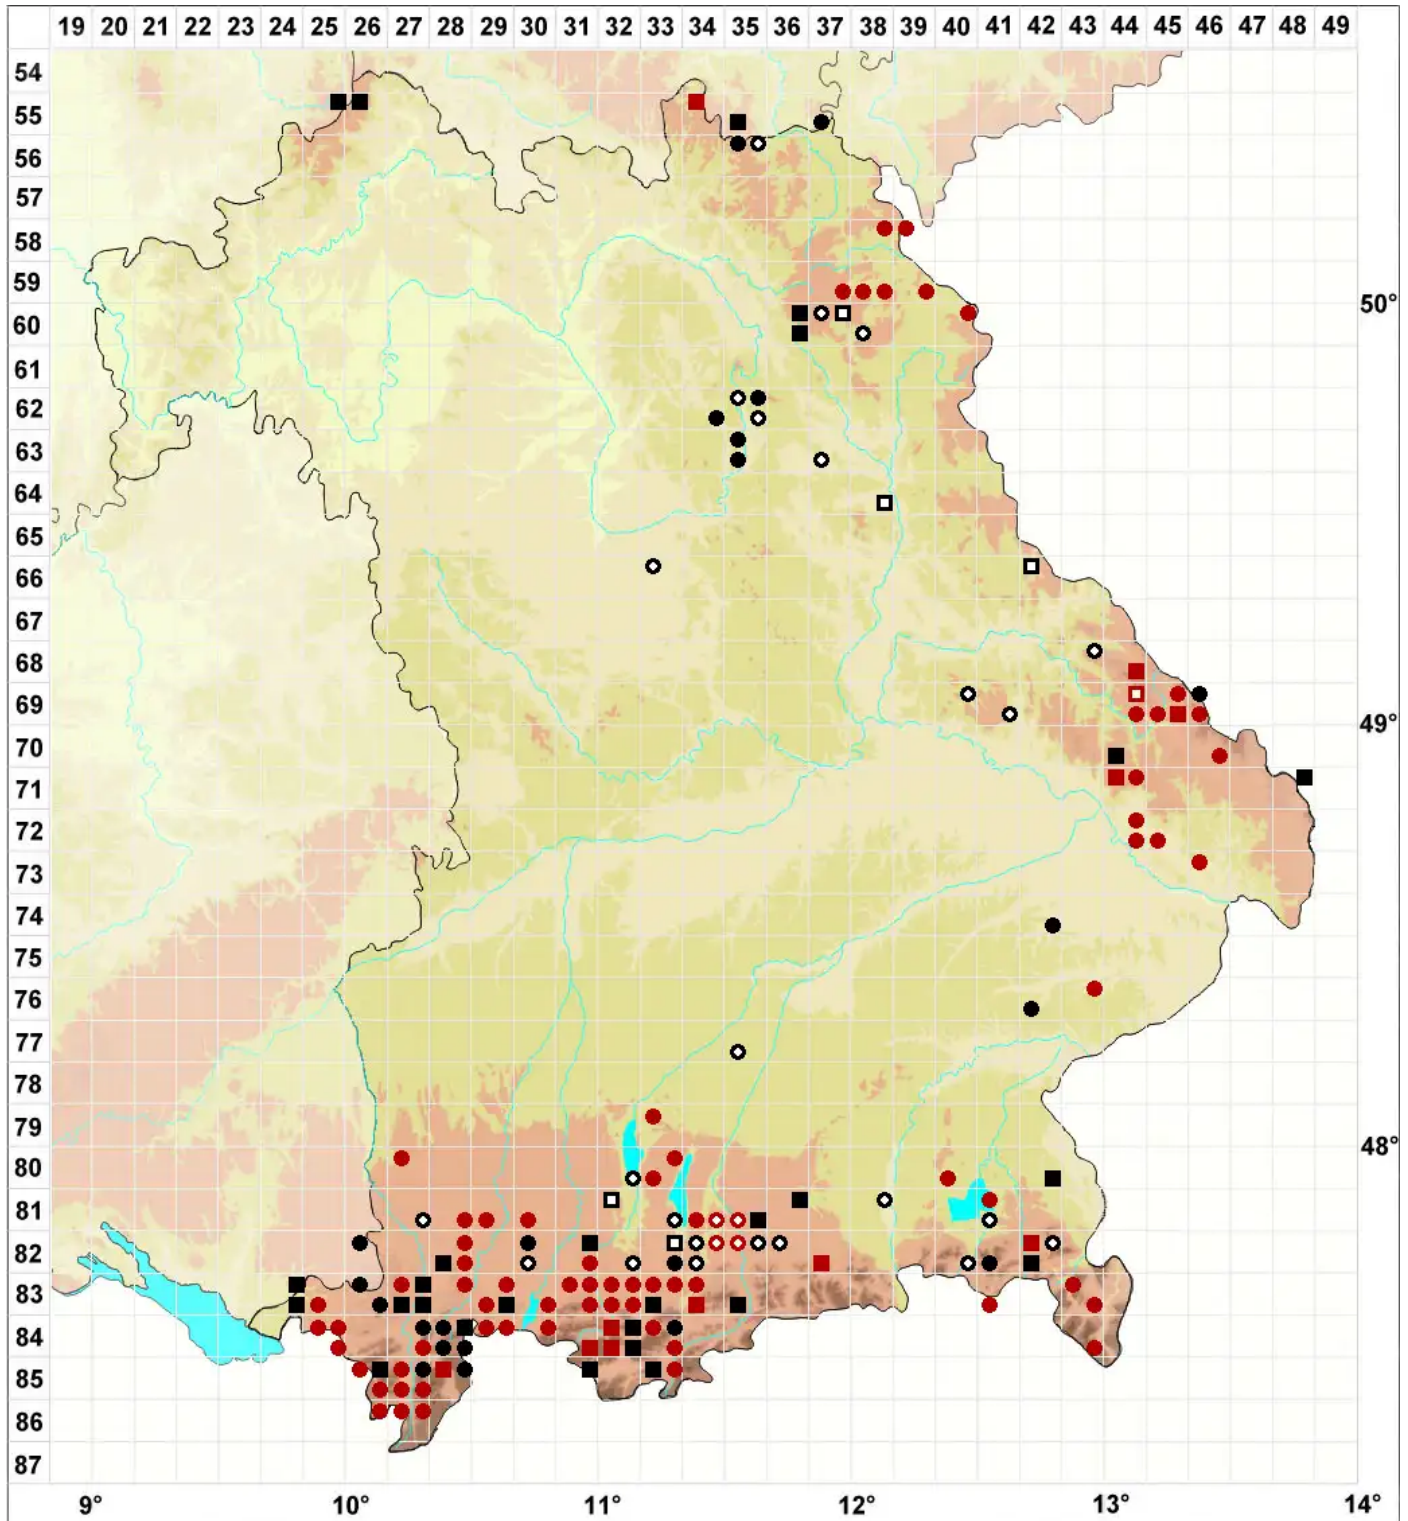

Sphagnum warnstorffii Russow

Warnstorfs Torfmoos

Legende:

Symbole:

Ausgefülltes Symbol:
Zeitraum von 1980 bis heute (Aktuelle Angabe)

Leeres Symbol:
Zeitraum vor 1980 (Altangabe)

Quadrat: Herbarbeleg