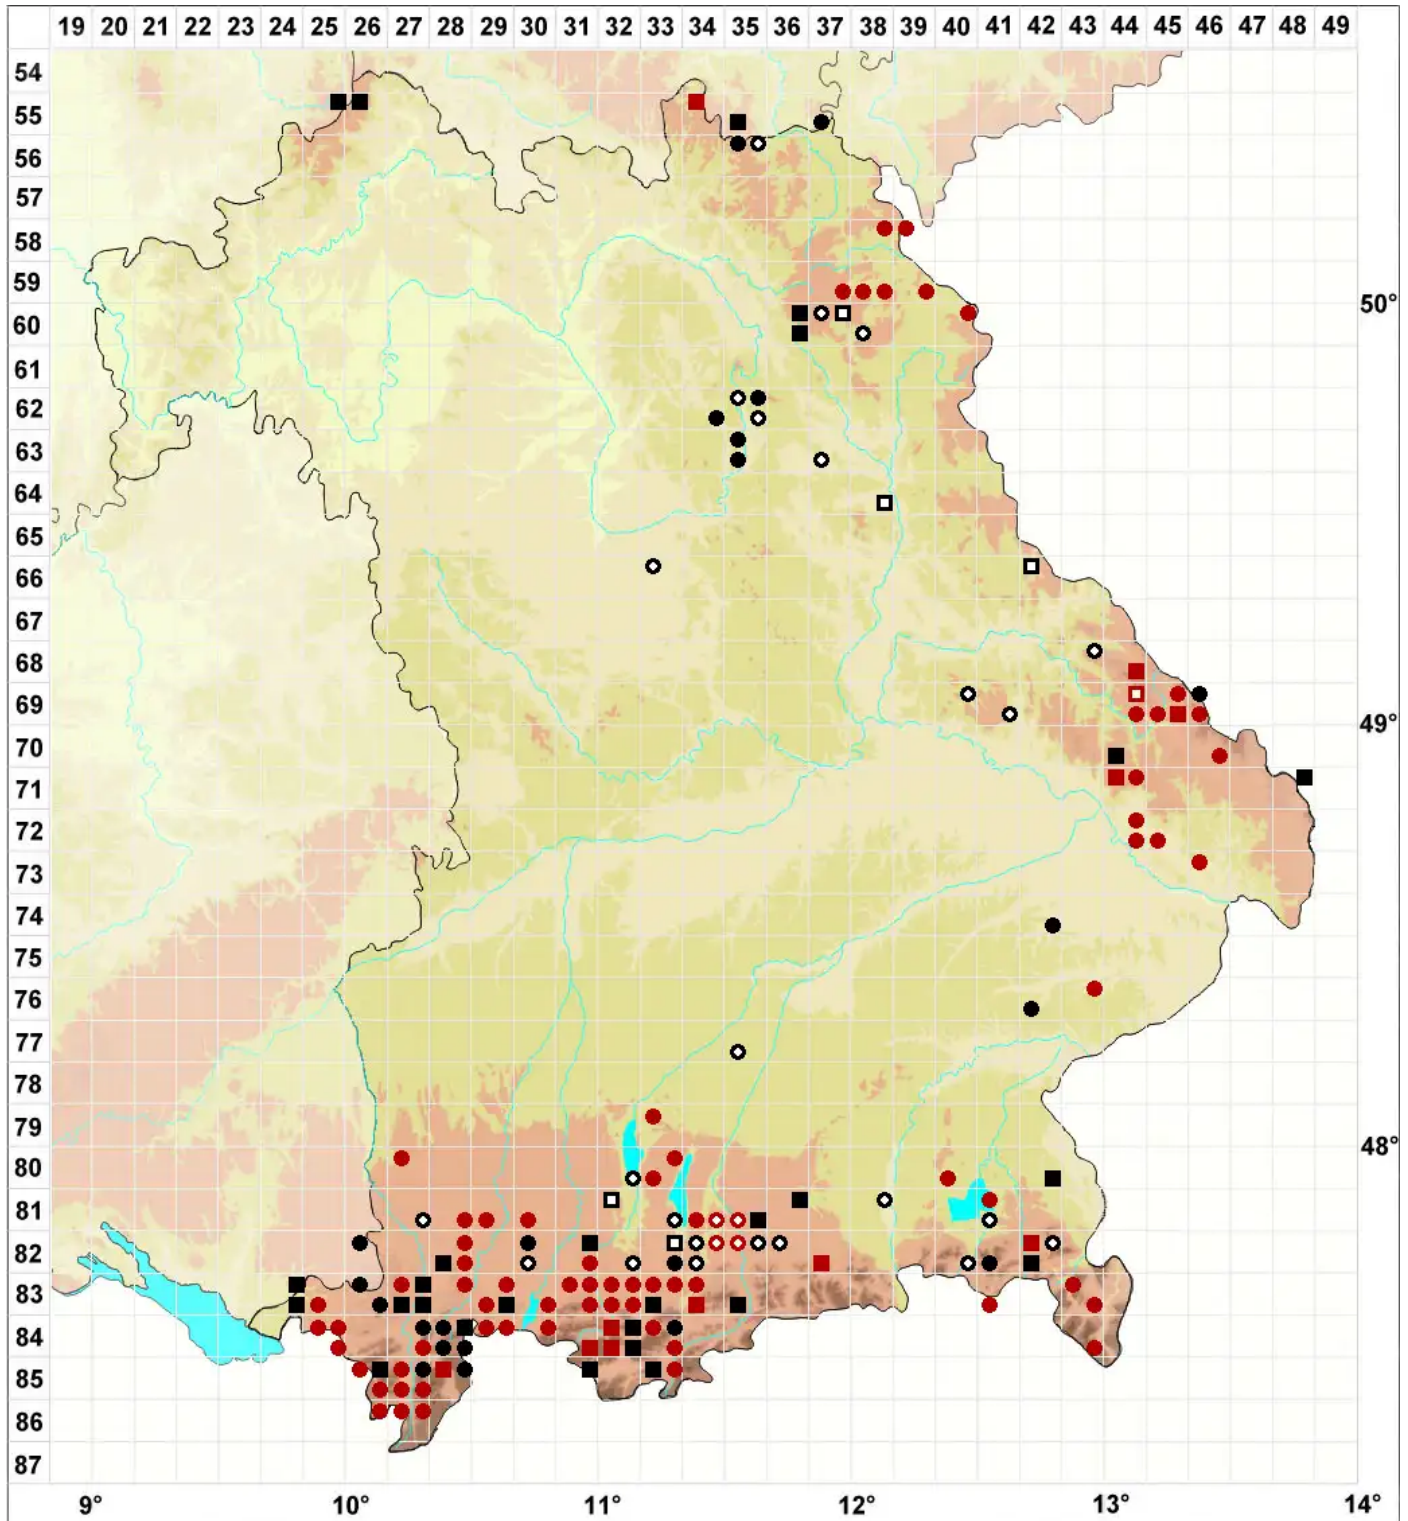

Sphagnum warnstorffii Russow

Warnstorfs Torfmoos

Legende:

- Symbole:**
- Ausgefülltes Symbol:
Zeitraum von 1980 bis heute (Aktuelle Angabe)
 - Leeres Symbol:
Zeitraum vor 1980 (Altangabe)
 - Quadrat: Herbarbeleg