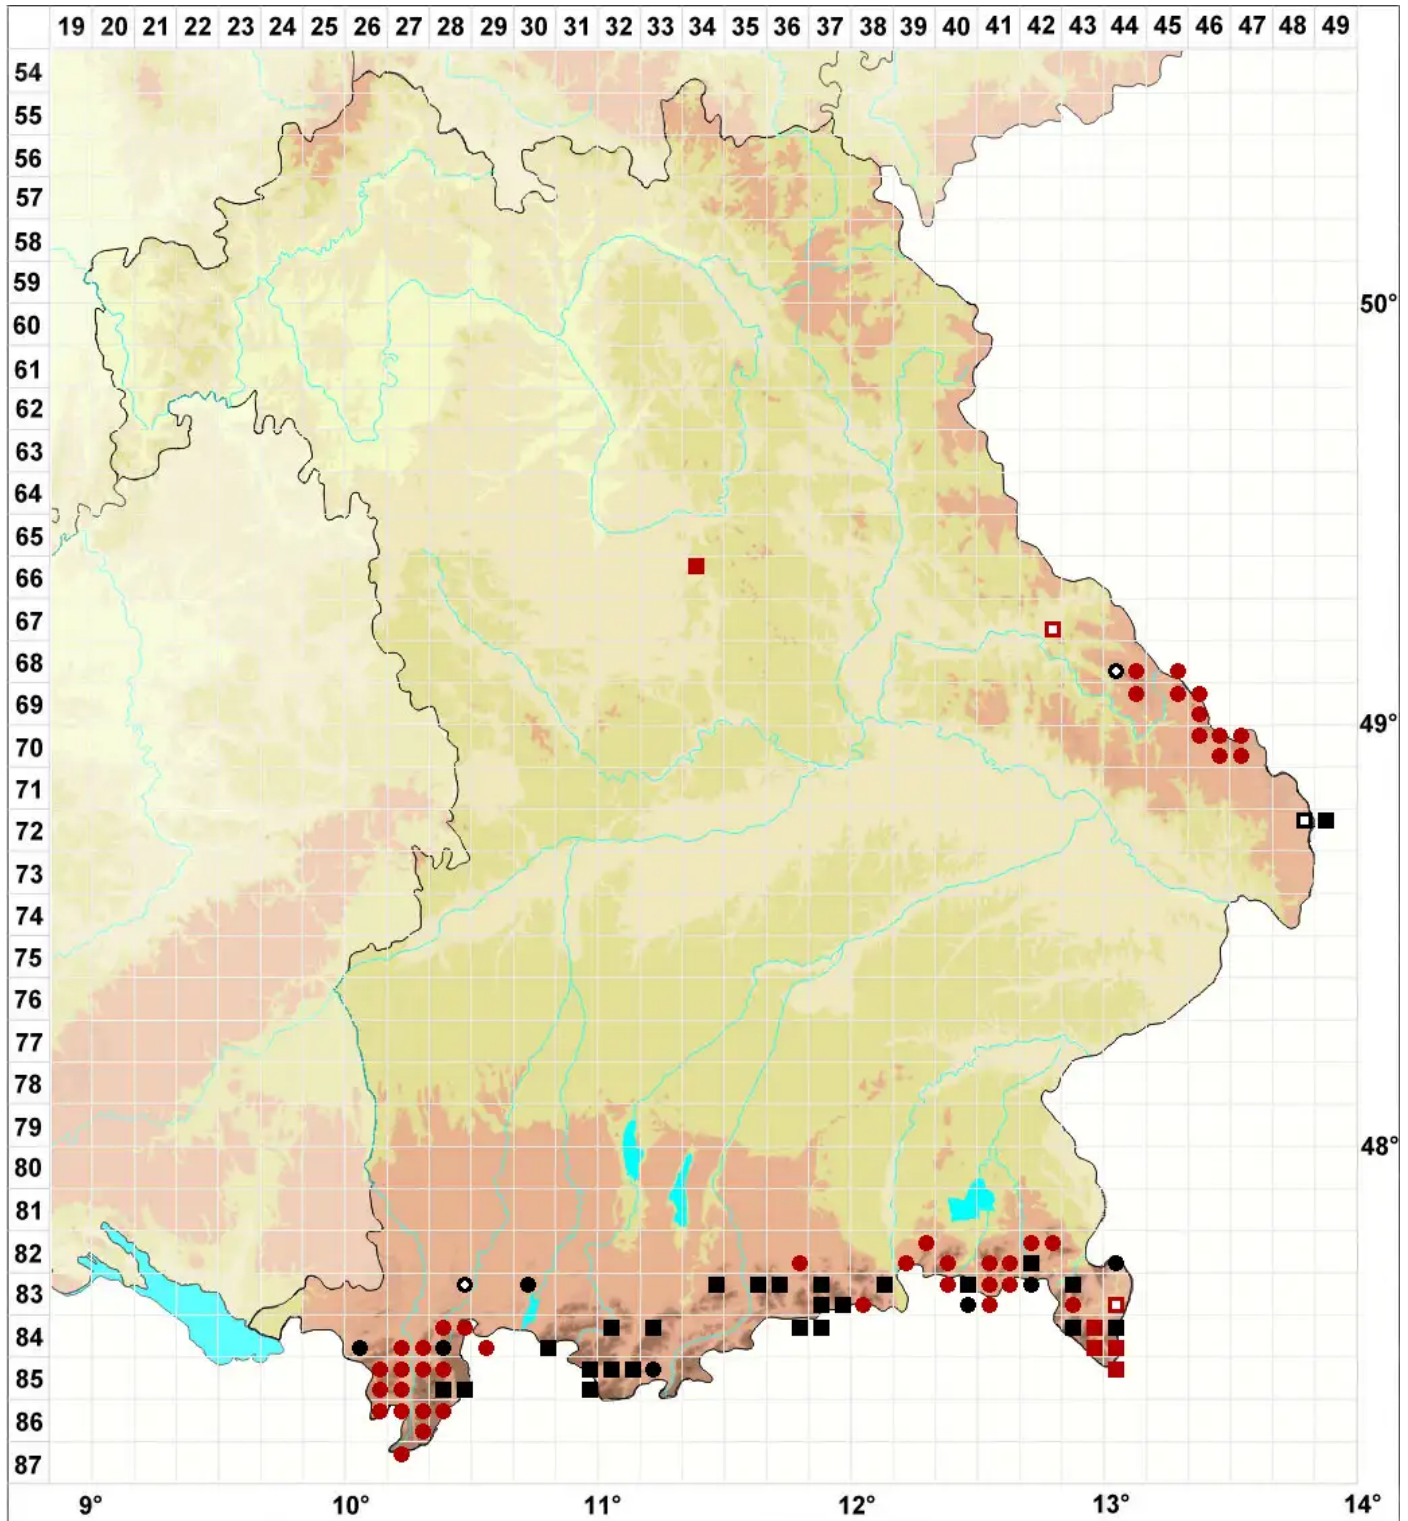

# Lophozia ascendens (Warnst.) R.M.Schust.

Aufsteigendes Spitzmoos, Kleines Spitzmoos

Legende:

- Symbole:**
- Ausgefülltes Symbol:  
Zeitraum von 1980 bis heute (Aktuelle Angabe)
  - Leeres Symbol:  
Zeitraum vor 1980 (Altangabe)
  - Quadrat: Herbarbeleg