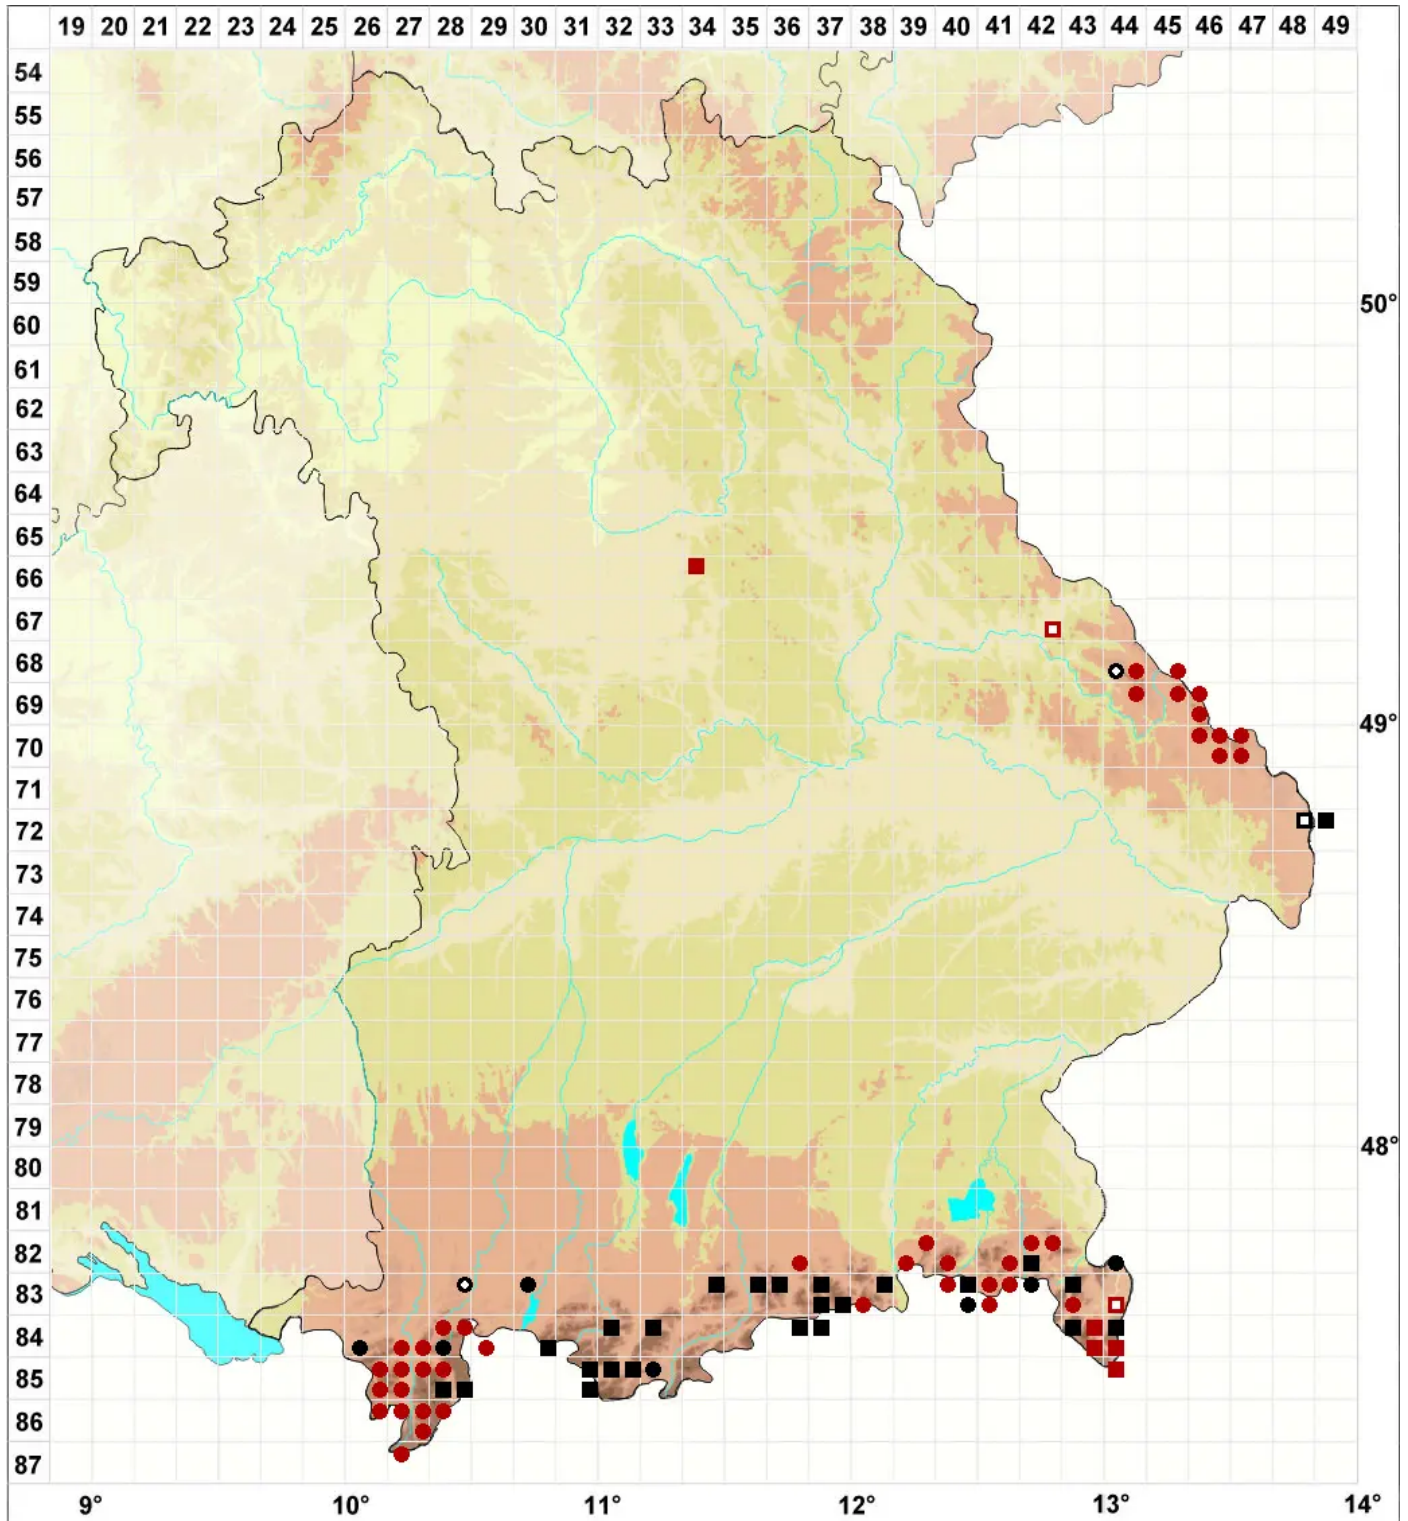

# Lophozia ascendens (Warnst.) R.M.Schust.

Aufsteigendes Spitzmoos, Kleines Spitzmoos

Legende:

**Symbole:**  
Ausgefülltes Symbol:  
Zeitraum von 1980 bis heute (Aktuelle Angabe)  
Leeres Symbol:  
Zeitraum vor 1980 (Altangabe)  
Quadrat: Herbarbeleg