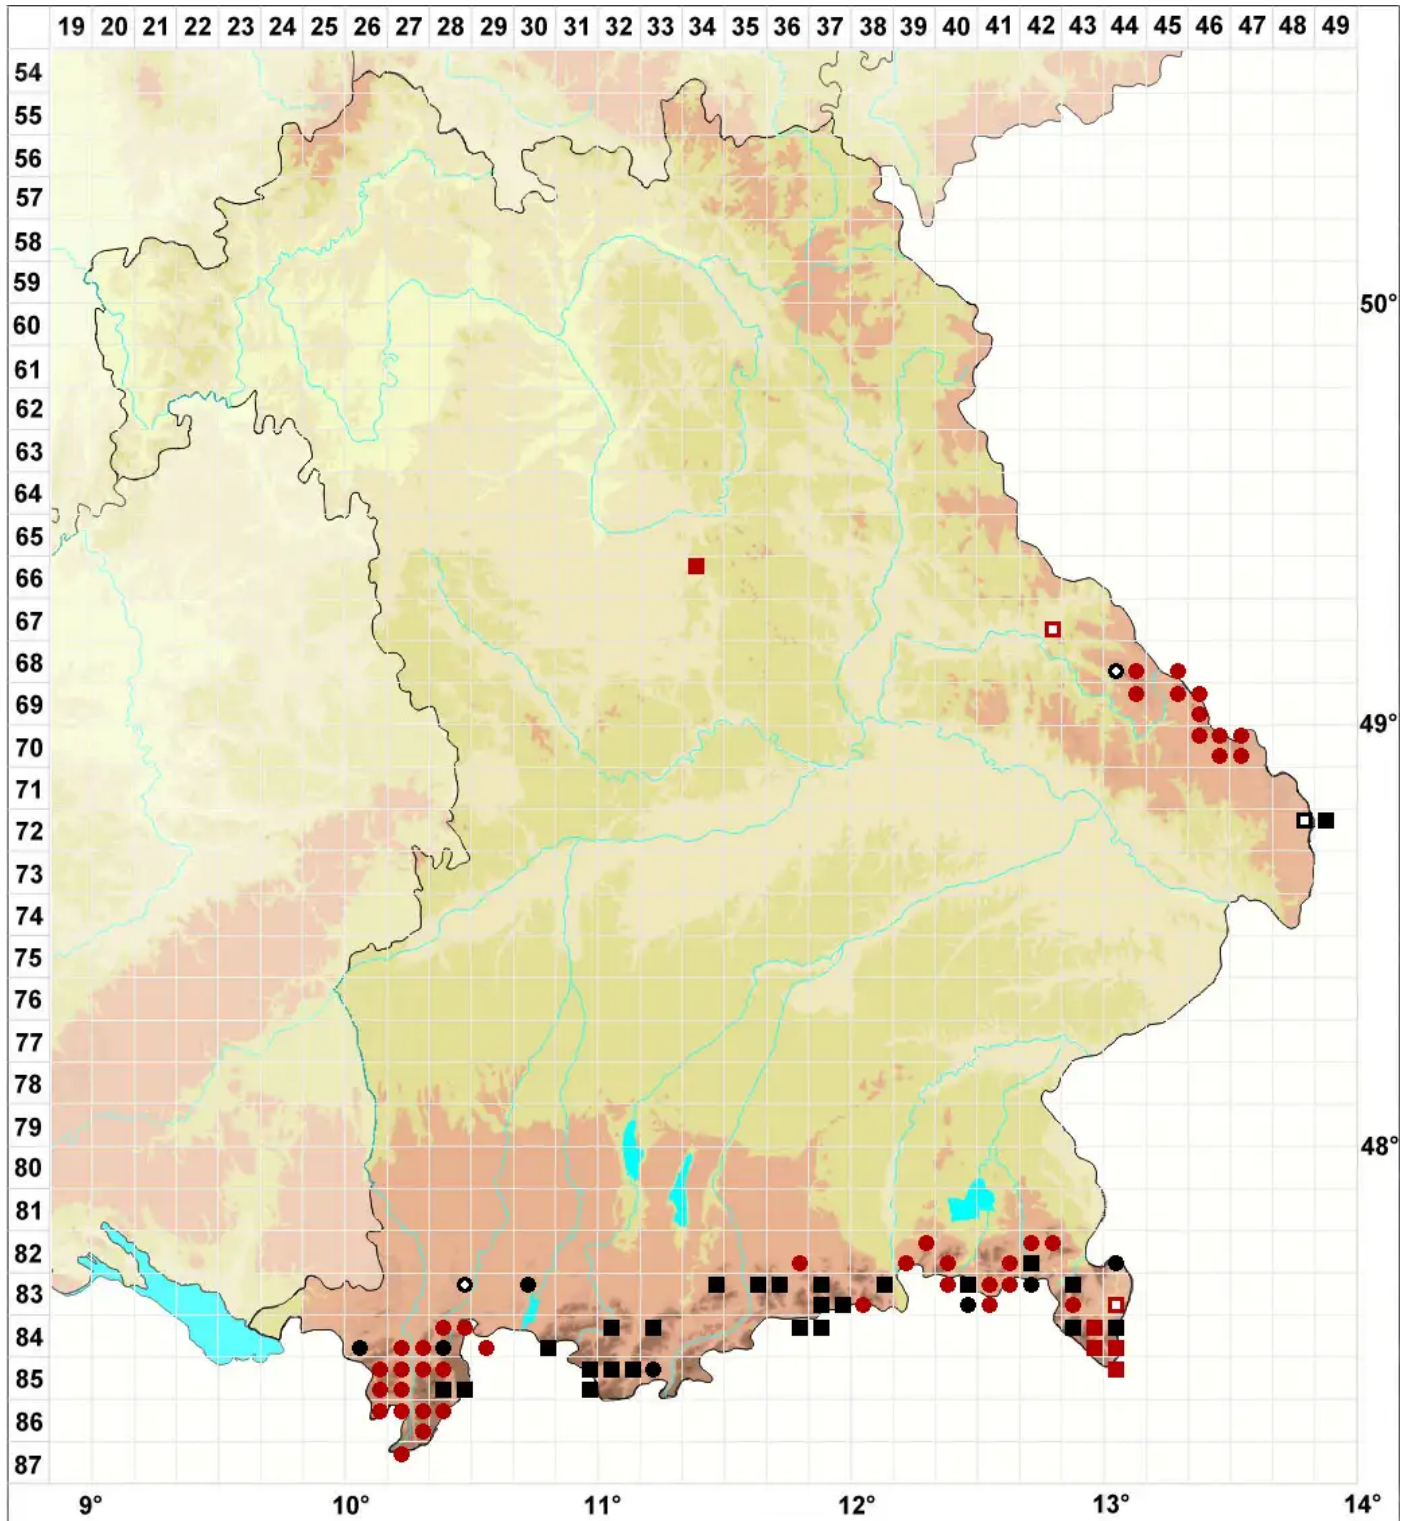

Lophozia ascendens (Warnst.) R.M.Schust.

Aufsteigendes Spitzmoos, Kleines Spitzmoos

Legende:

- Symbole:**
- Ausgefülltes Symbol:
Zeitraum von 1980 bis heute (Aktuelle Angabe)
 - Leeres Symbol:
Zeitraum vor 1980 (Altangabe)
 - Quadrat: Herbarbeleg