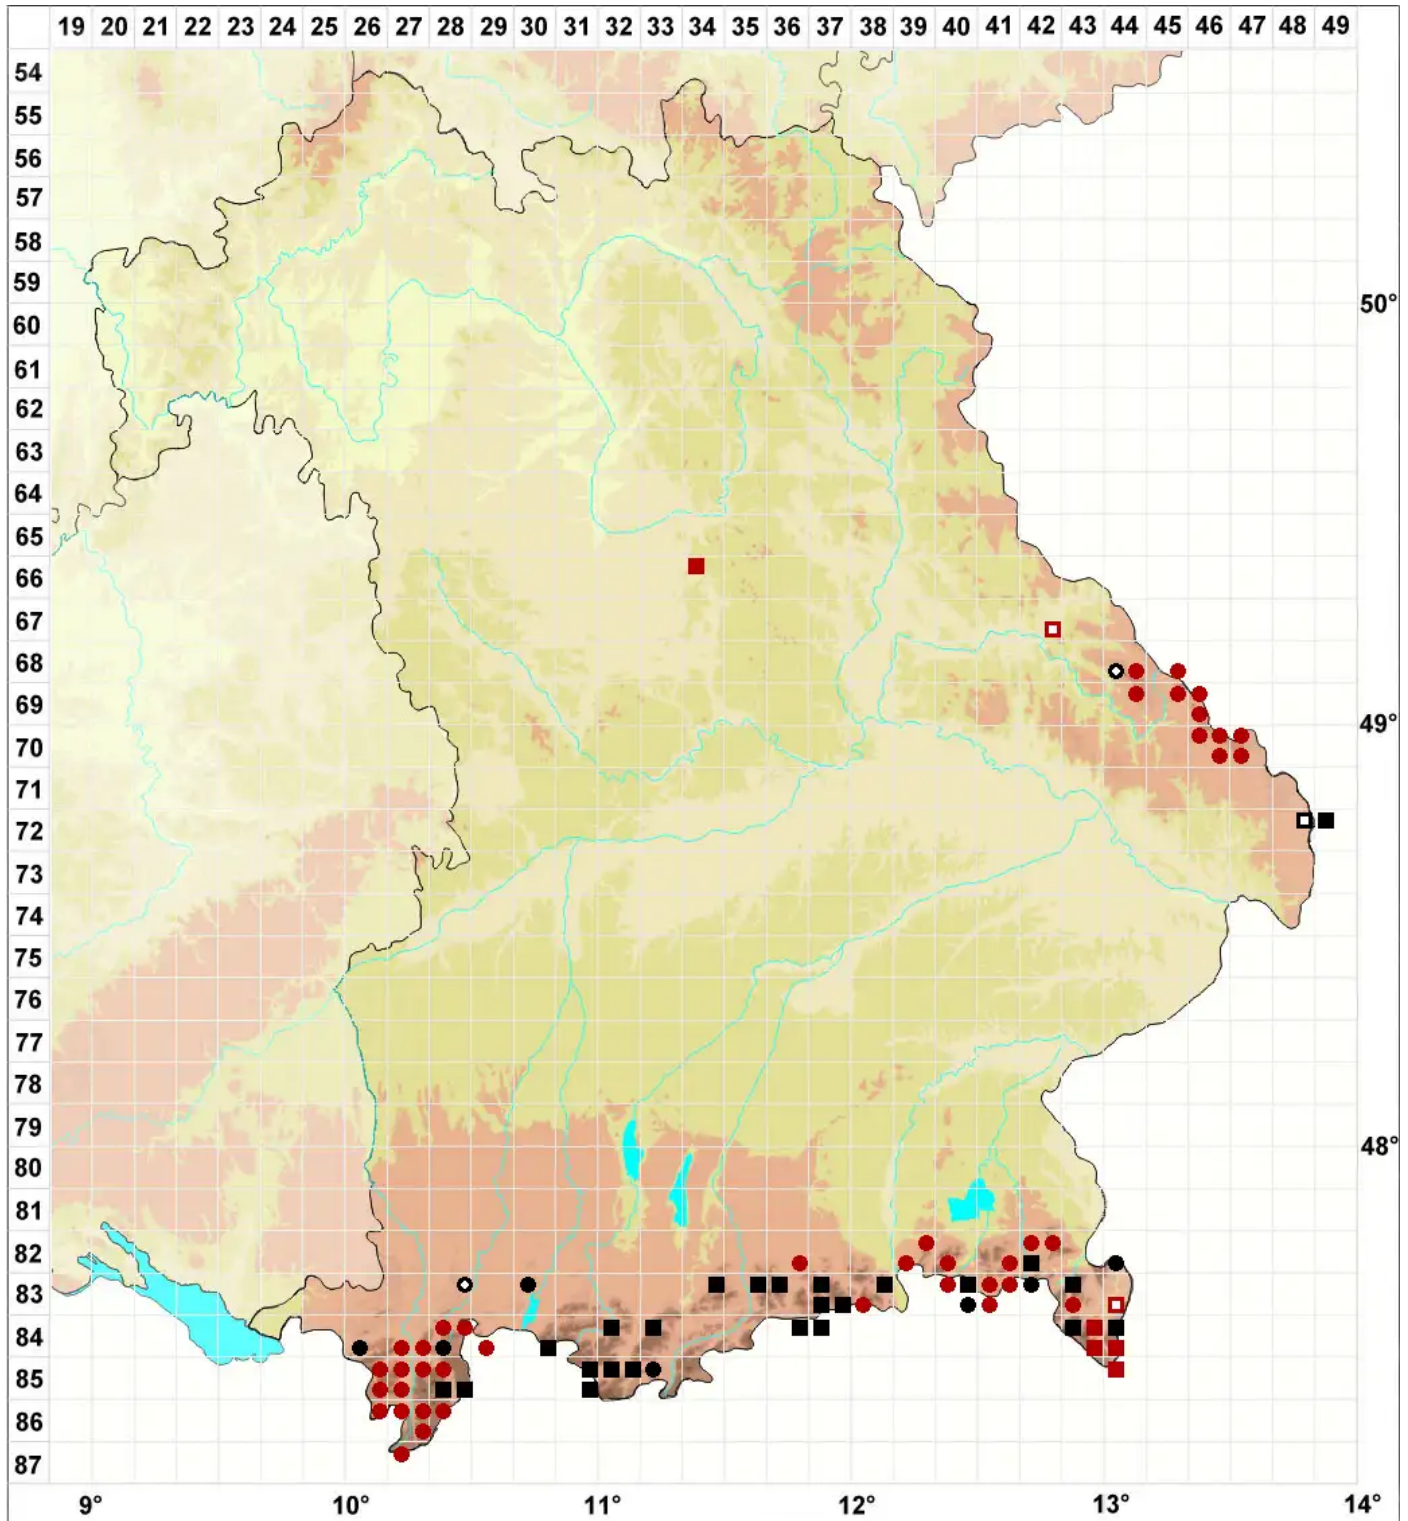

Lophozia ascendens (Warnst.) R.M.Schust.

Aufsteigendes Spitzmoos, Kleines Spitzmoos

Legende:

Symbole:

Ausgefülltes Symbol:
Zeitraum von 1980 bis heute (Aktuelle Angabe)

Leeres Symbol:
Zeitraum vor 1980 (Altangabe)

Quadrat: Herbarbeleg