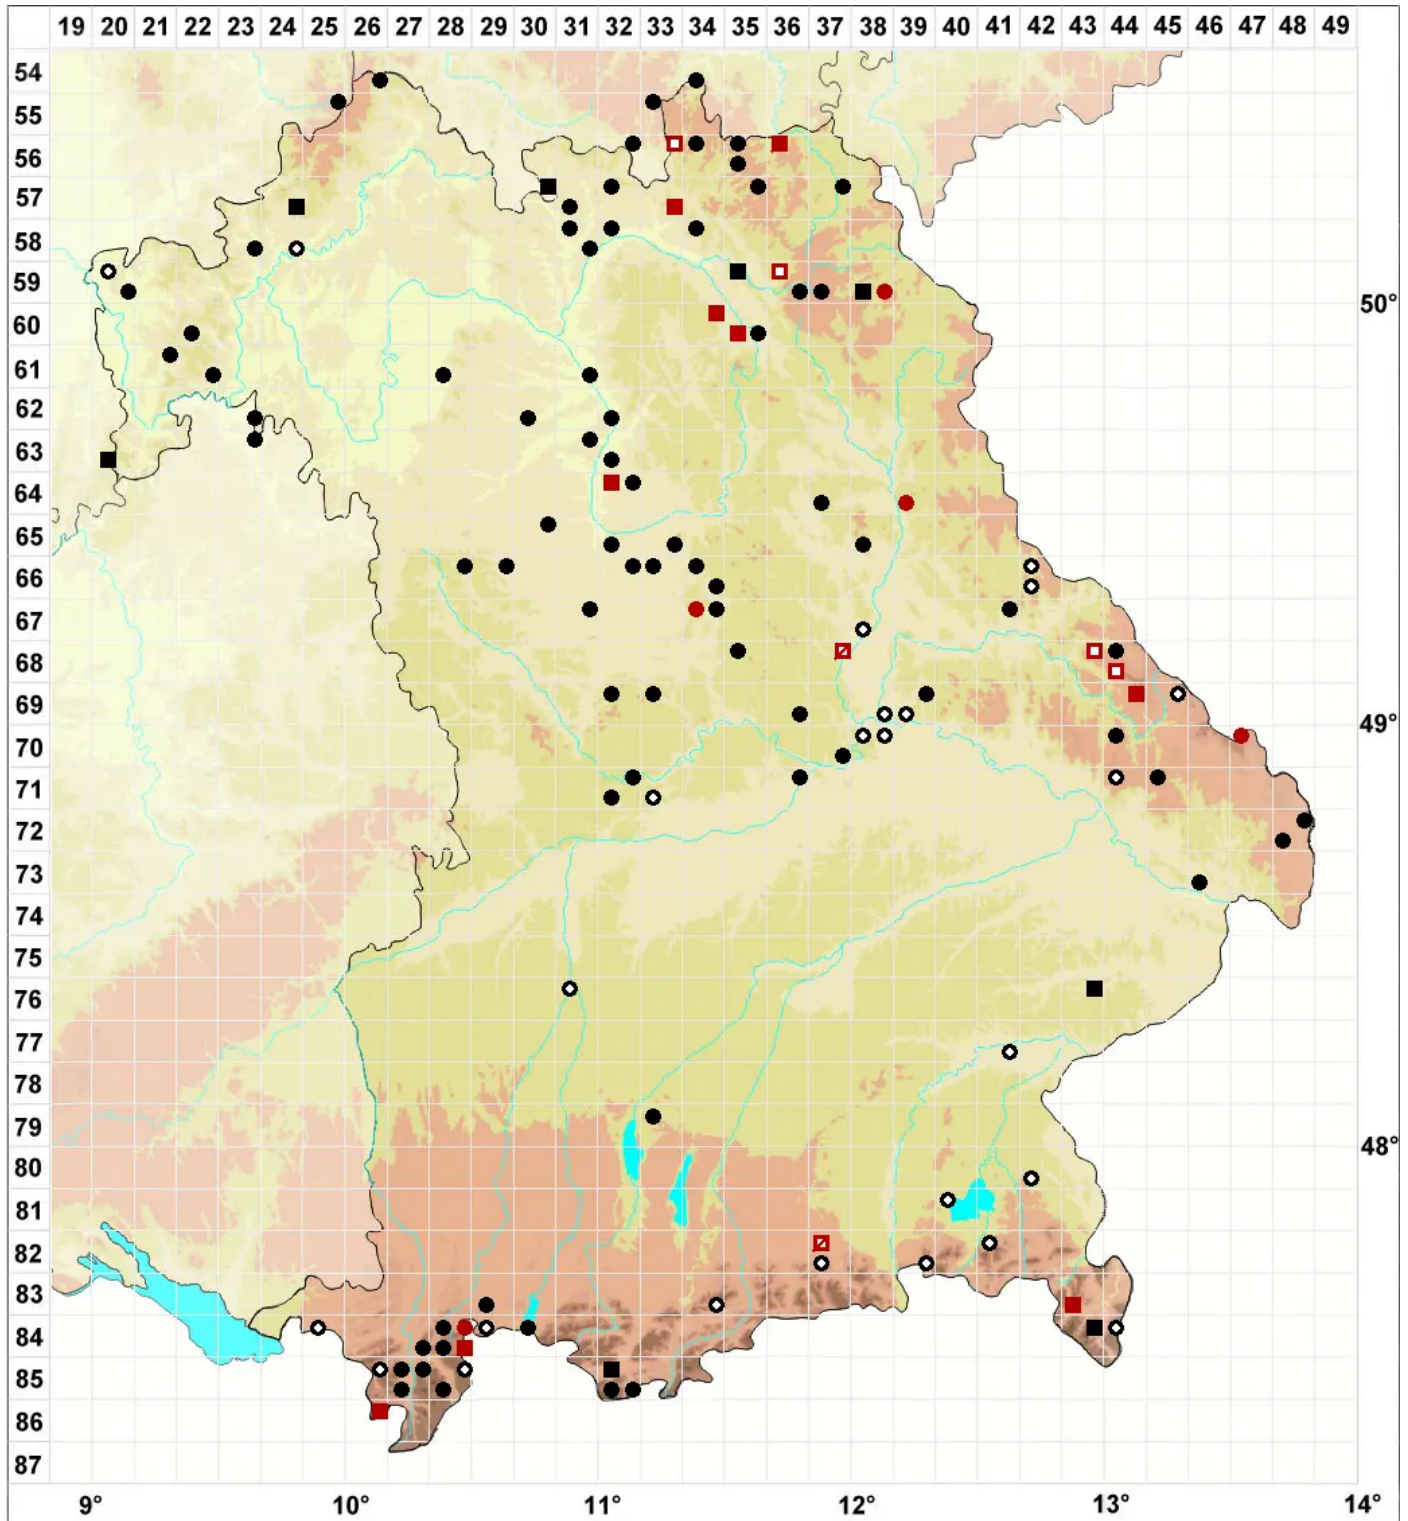

Tritomaria exsectiformis (Breidl.) Loeske

Dreieckgemmen Ungleichlappenmoos, Großzelliges Ungleichlappenmoos

Legende:

- Symbole:**
- Ausgefülltes Symbol:
Zeitraum von 1980 bis heute (Aktuelle Angabe)
 - Leeres Symbol:
Zeitraum vor 1980 (Altangabe)
 - Quadrat: Herbarbeleg