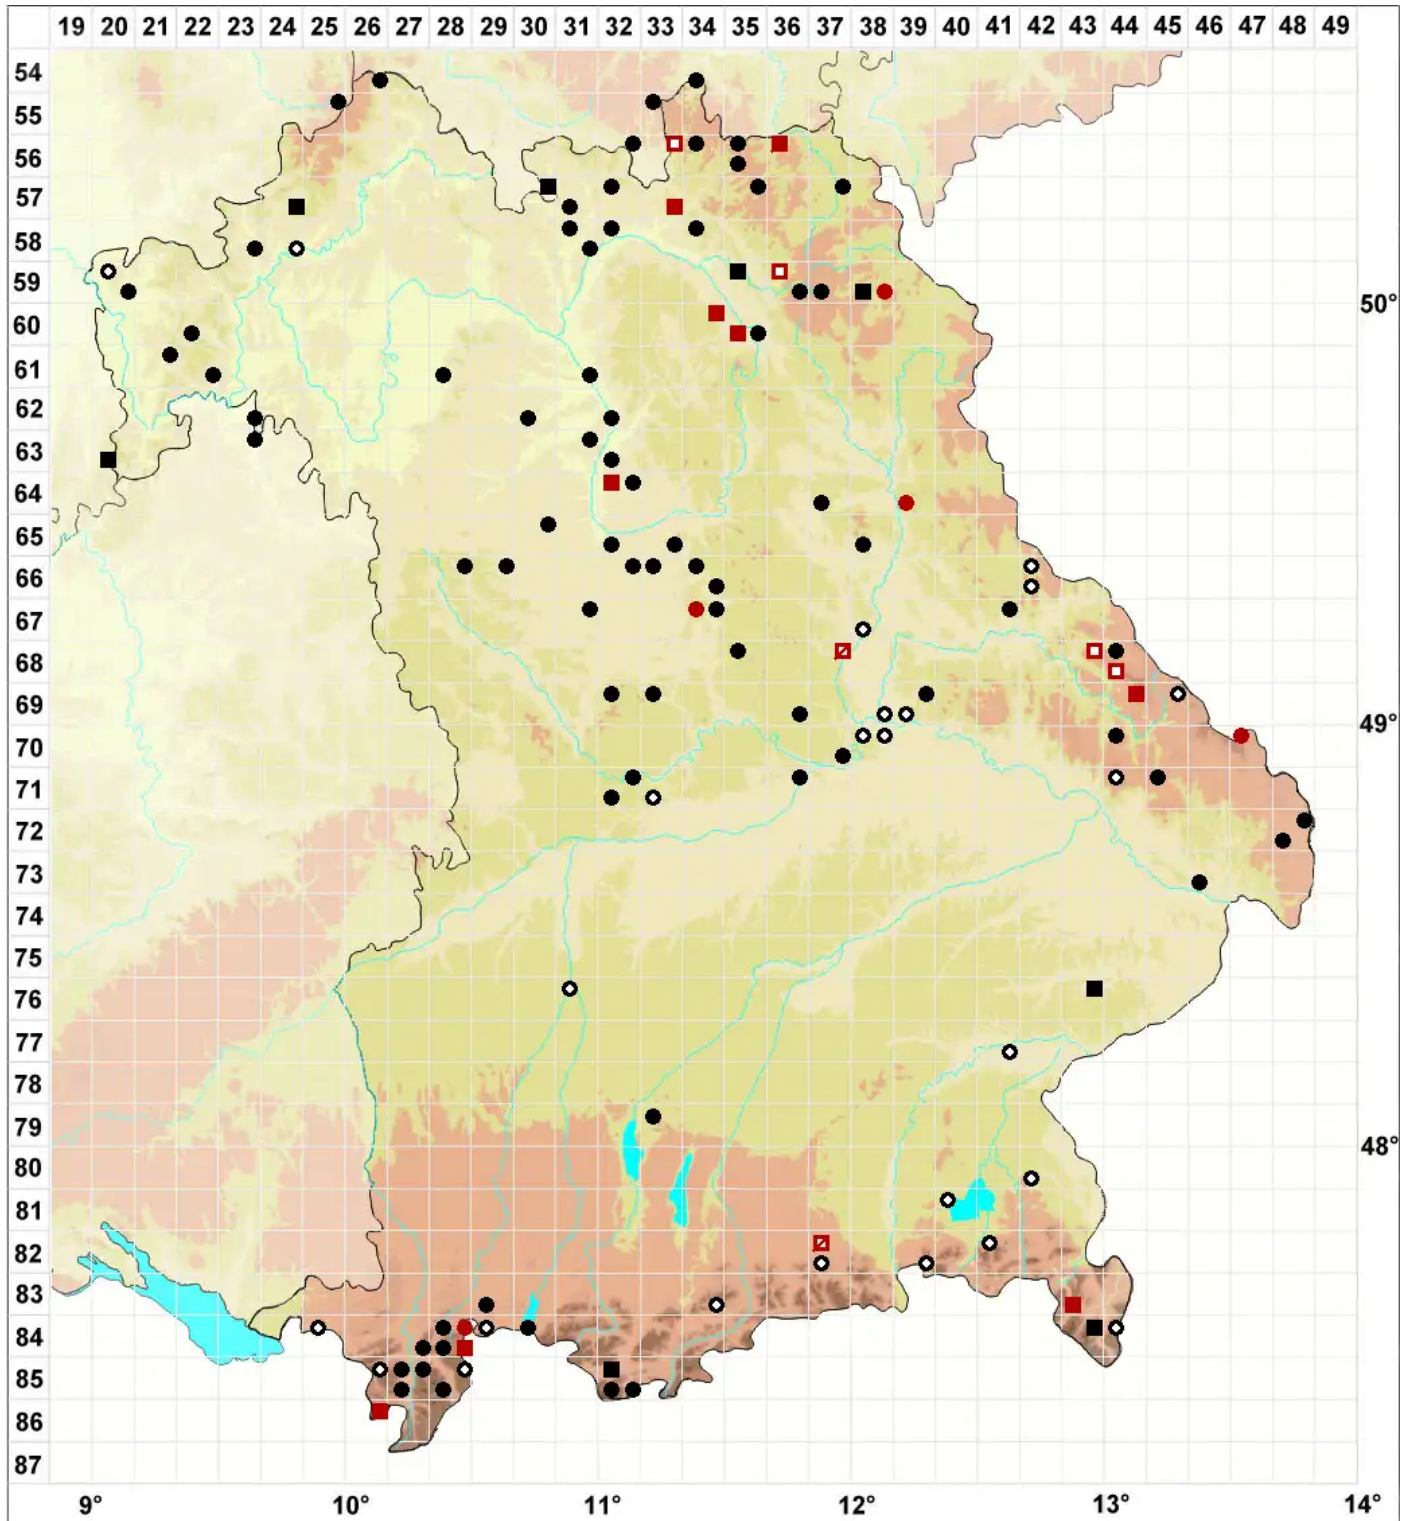

# Tritomaria exsectiformis (Breidl.) Loeske

Dreieckgemmen Ungleichlappenmoos, Großzelliges Ungleichlappenmoos

Legende:

- Symbole:**  
Ausgefülltes Symbol:  
Zeitraum von 1980 bis heute (Aktuelle Angabe)  
Leeres Symbol:  
Zeitraum vor 1980 (Altangabe)  
Quadrat: Herbarbeleg