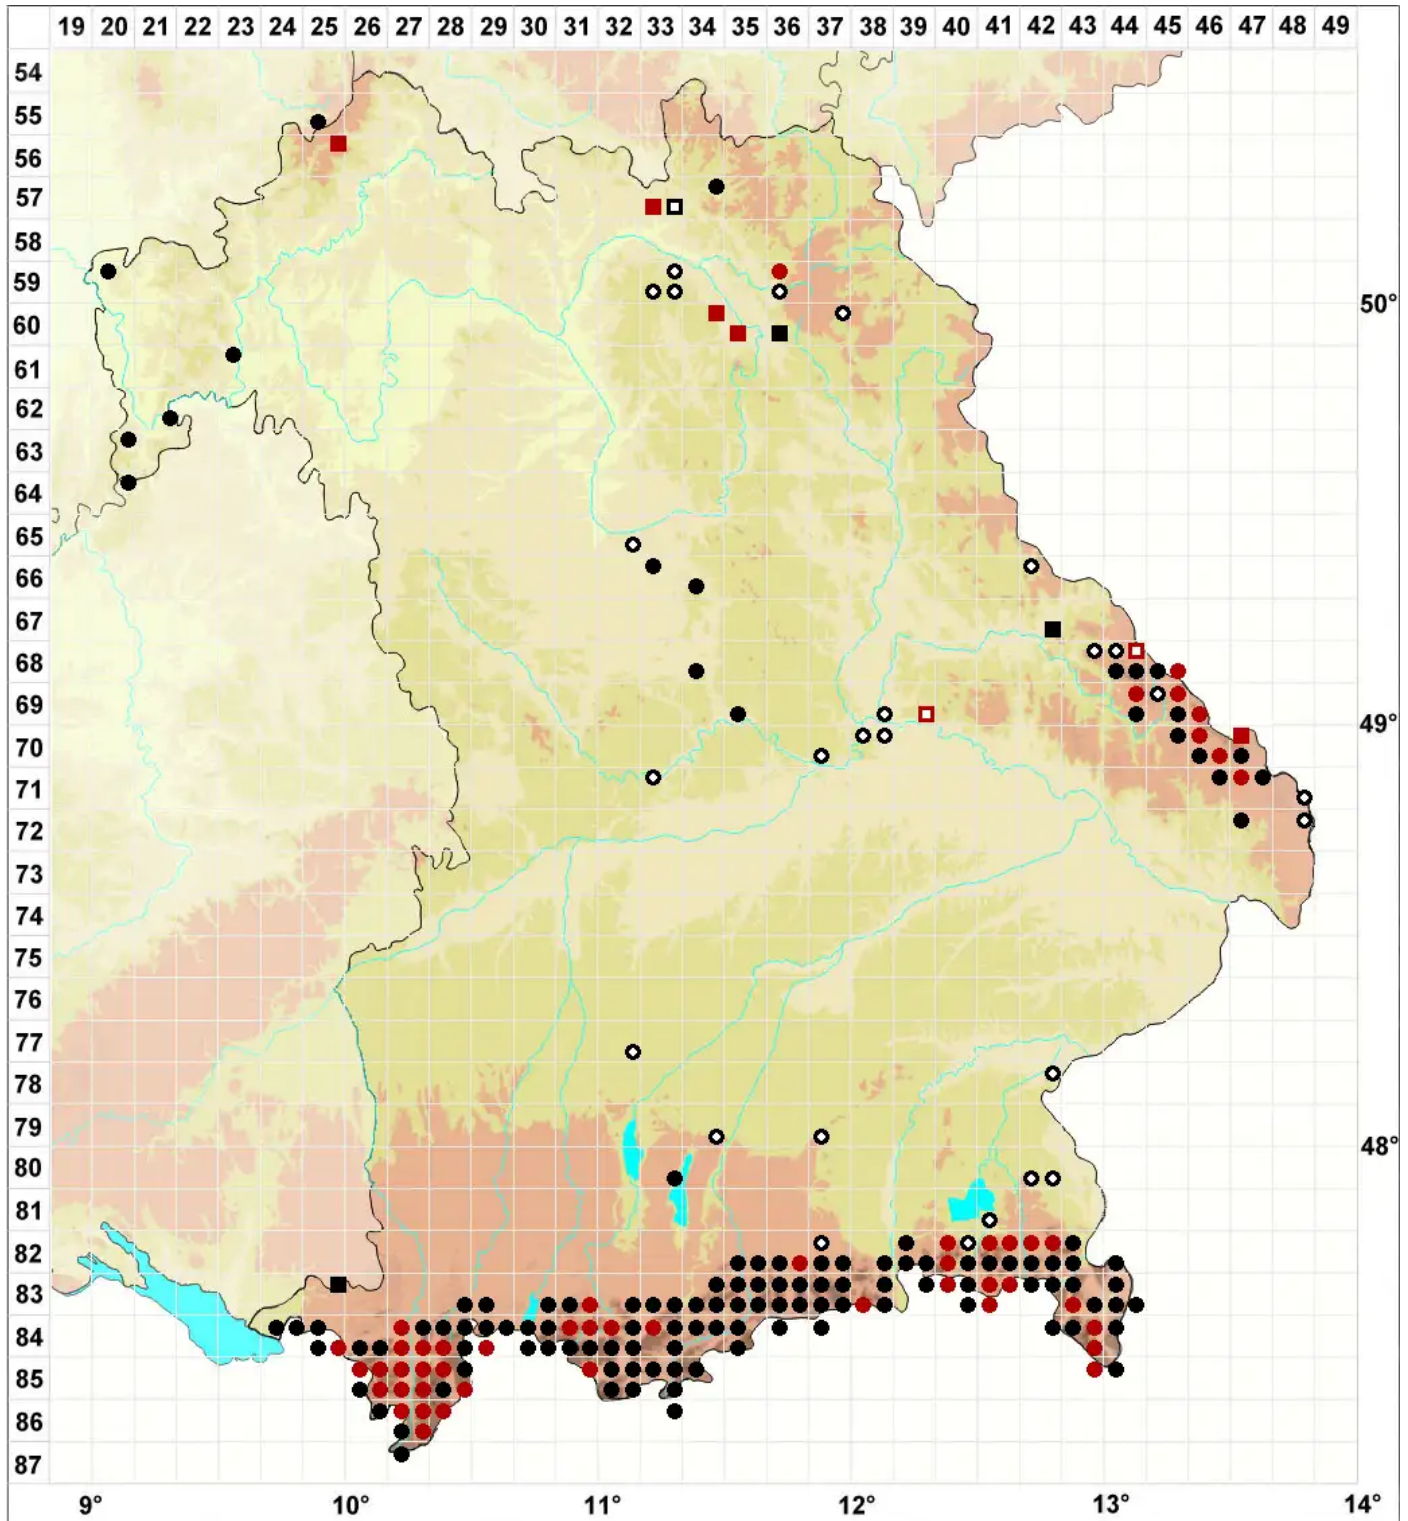

Tritomaria exsecta (Schmidel) Loeske

Ovalgemmen Ungleichlappenmoos, Ausgeschnittenes Ungleichlappenmoos

Legende:

Symbole:

Ausgefülltes Symbol:
Zeitraum von 1980 bis heute (Aktuelle Angabe)

Leeres Symbol:
Zeitraum vor 1980 (Altangabe)

Quadrat: Herbarbeleg