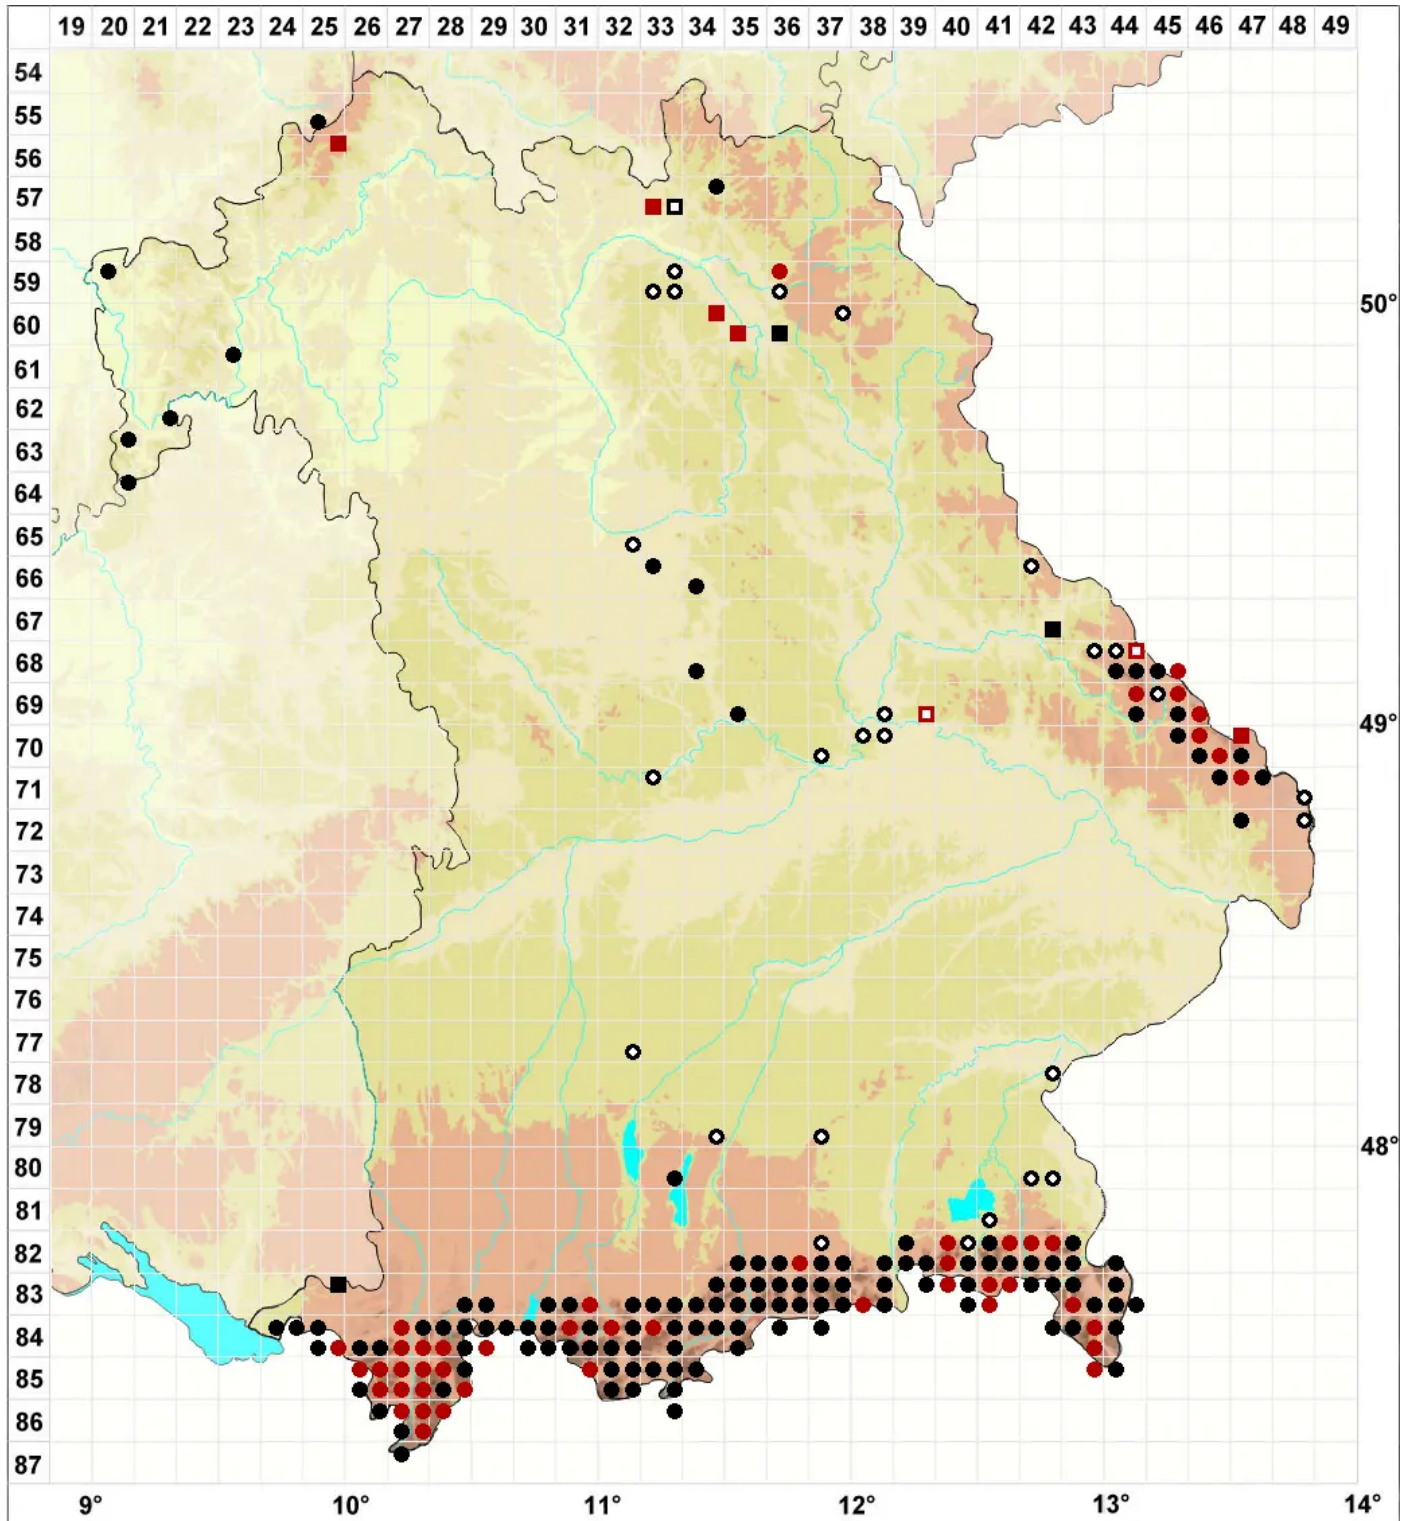

Tritomaria exsecta (Schmidel) Loeske

Ovalgemmen Ungleichlappenmoos, Ausgeschnittenes Ungleichlappenmoos

Legende:

Symbole:

Ausgefülltes Symbol:
Zeitraum von 1980 bis heute (Aktuelle Angabe)

Leeres Symbol:
Zeitraum vor 1980 (Altangabe)

Quadrat: Herbarbeleg