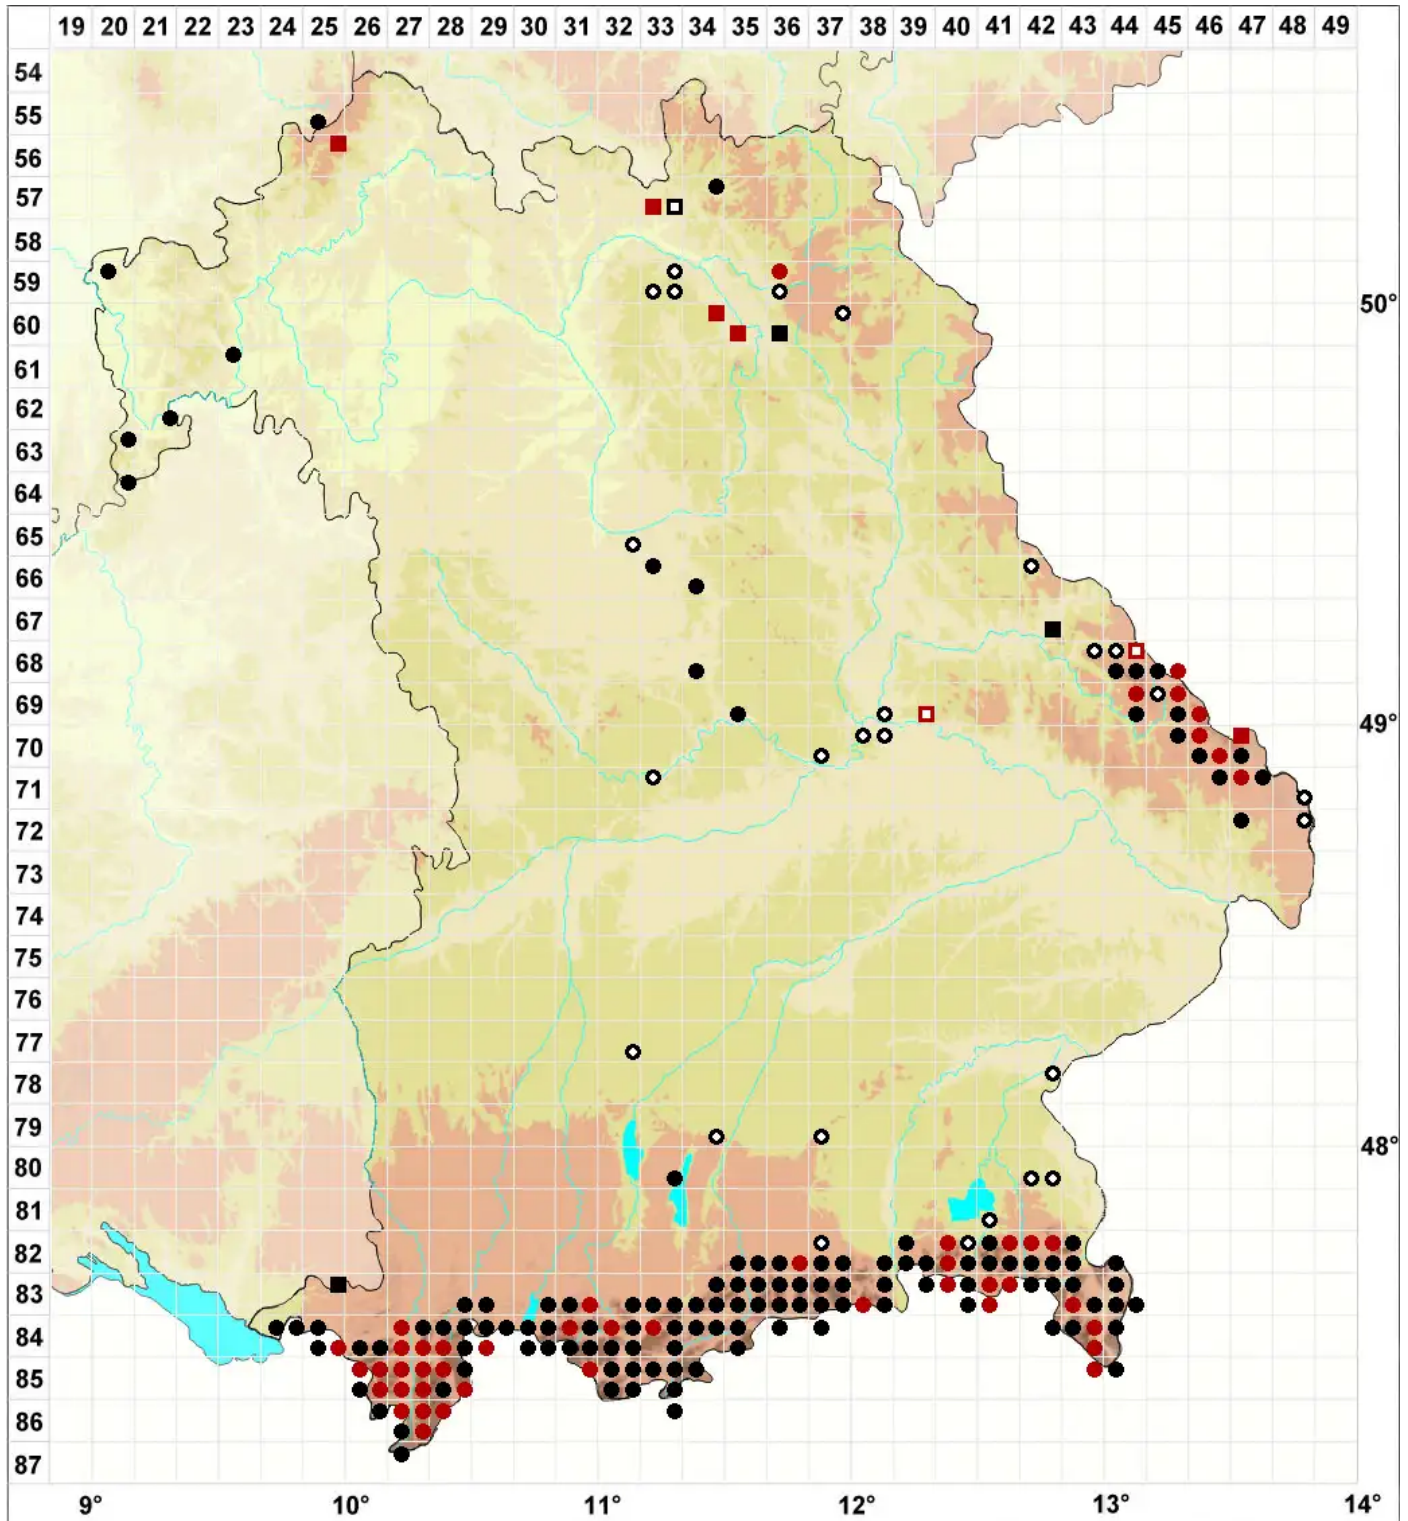

Tritomaria exsecta (Schmidel) Loeske

Ovalgemmen Ungleichlappenmoos, Ausgeschnittenes Ungleichlappenmoos

Legende:

Symbole:
Ausgefülltes Symbol:
Zeitraum von 1980 bis heute (Aktuelle Angabe)
Leeres Symbol:
Zeitraum vor 1980 (Altangabe)
Quadrat: Herbarbeleg