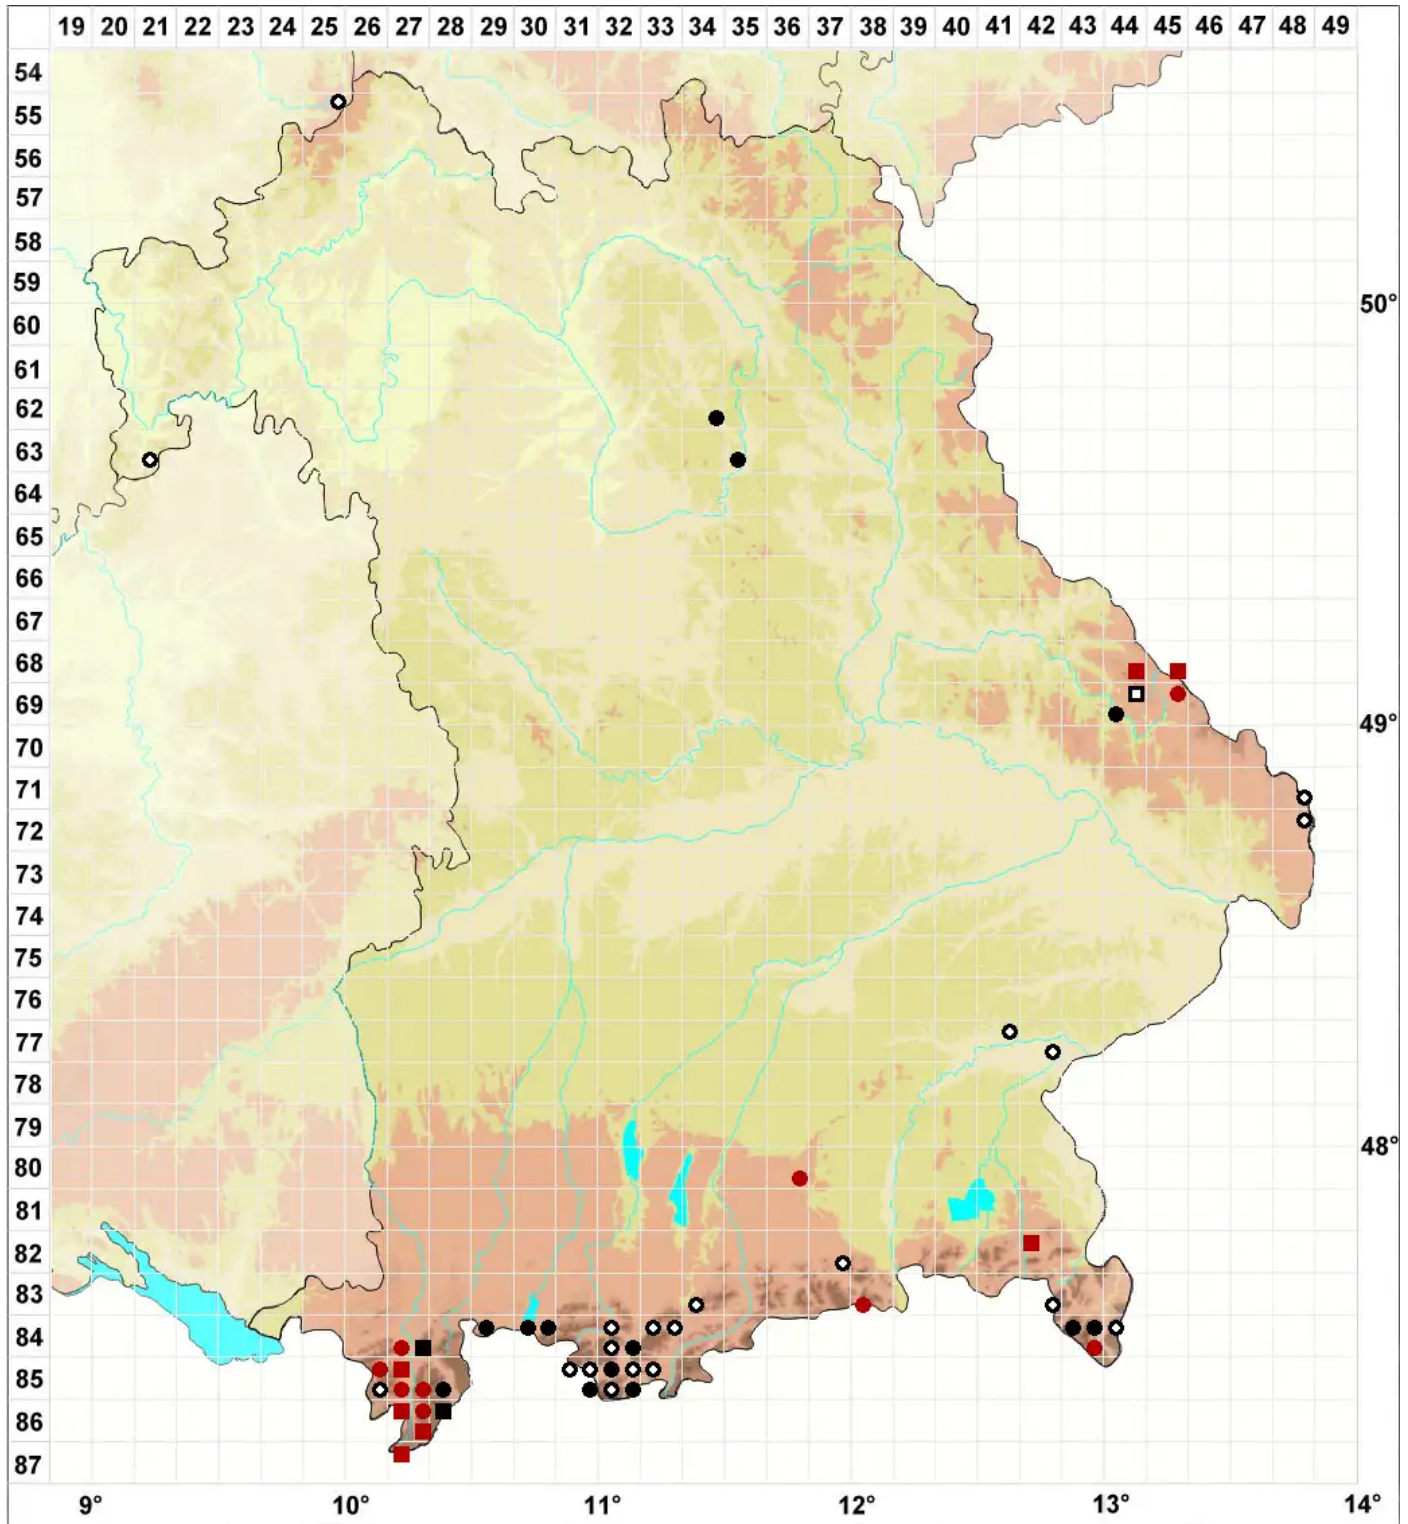

# Crossocalyx hellerianus (Nees ex Lindenb.) Meyl.

## Hellers Fransenkelchmoos

Legende:

**Symbole:**  
Ausgefülltes Symbol:  
Zeitraum von 1980 bis heute (Aktuelle Angabe)  
Leeres Symbol:  
Zeitraum vor 1980 (Altangabe)  
Quadrat: Herbarbeleg