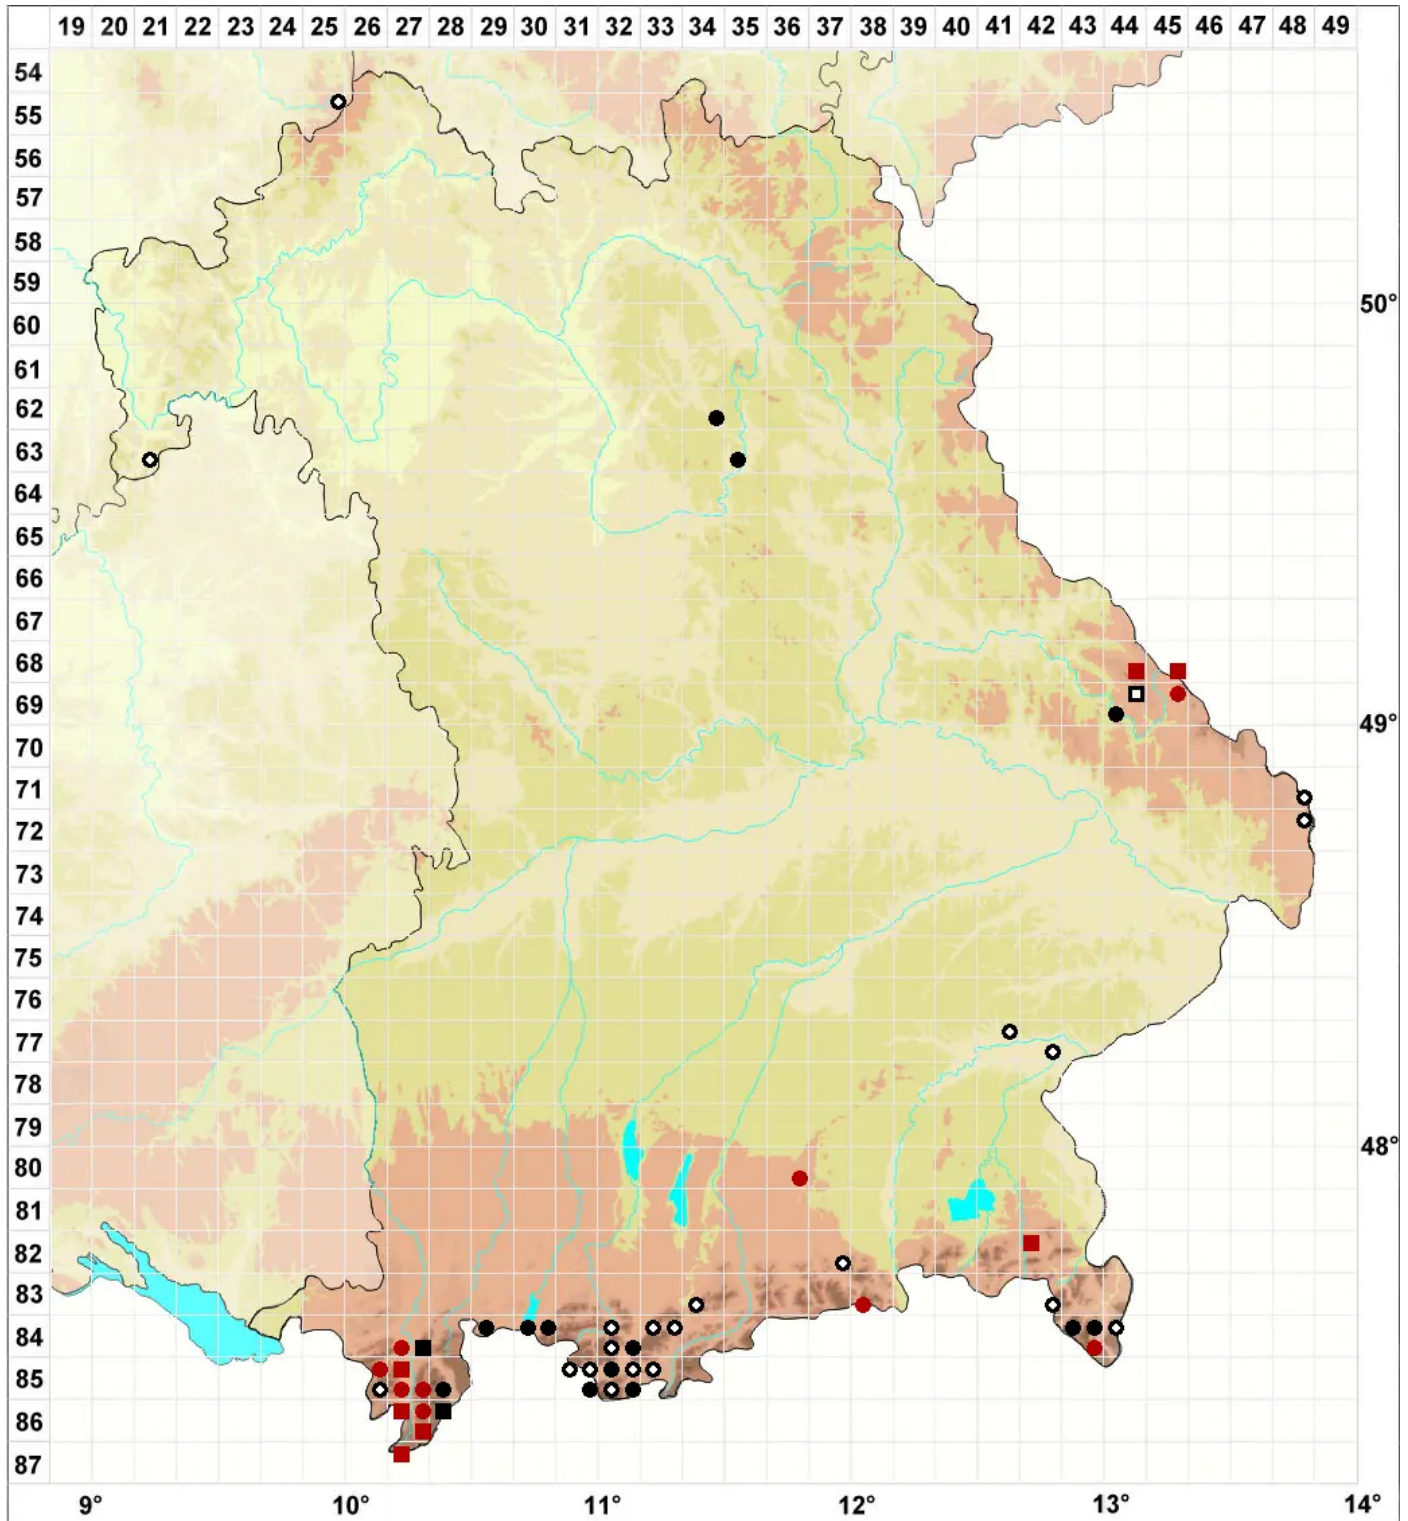

Crossocalyx hellerianus (Nees ex Lindenb.) Meyl.

Hellers Fransenkelchmoos

Legende:

Symbole:

Ausgefülltes Symbol:
Zeitraum von 1980 bis heute (Aktuelle Angabe)

Leeres Symbol:
Zeitraum vor 1980 (Altangabe)

Quadrat: Herbarbeleg