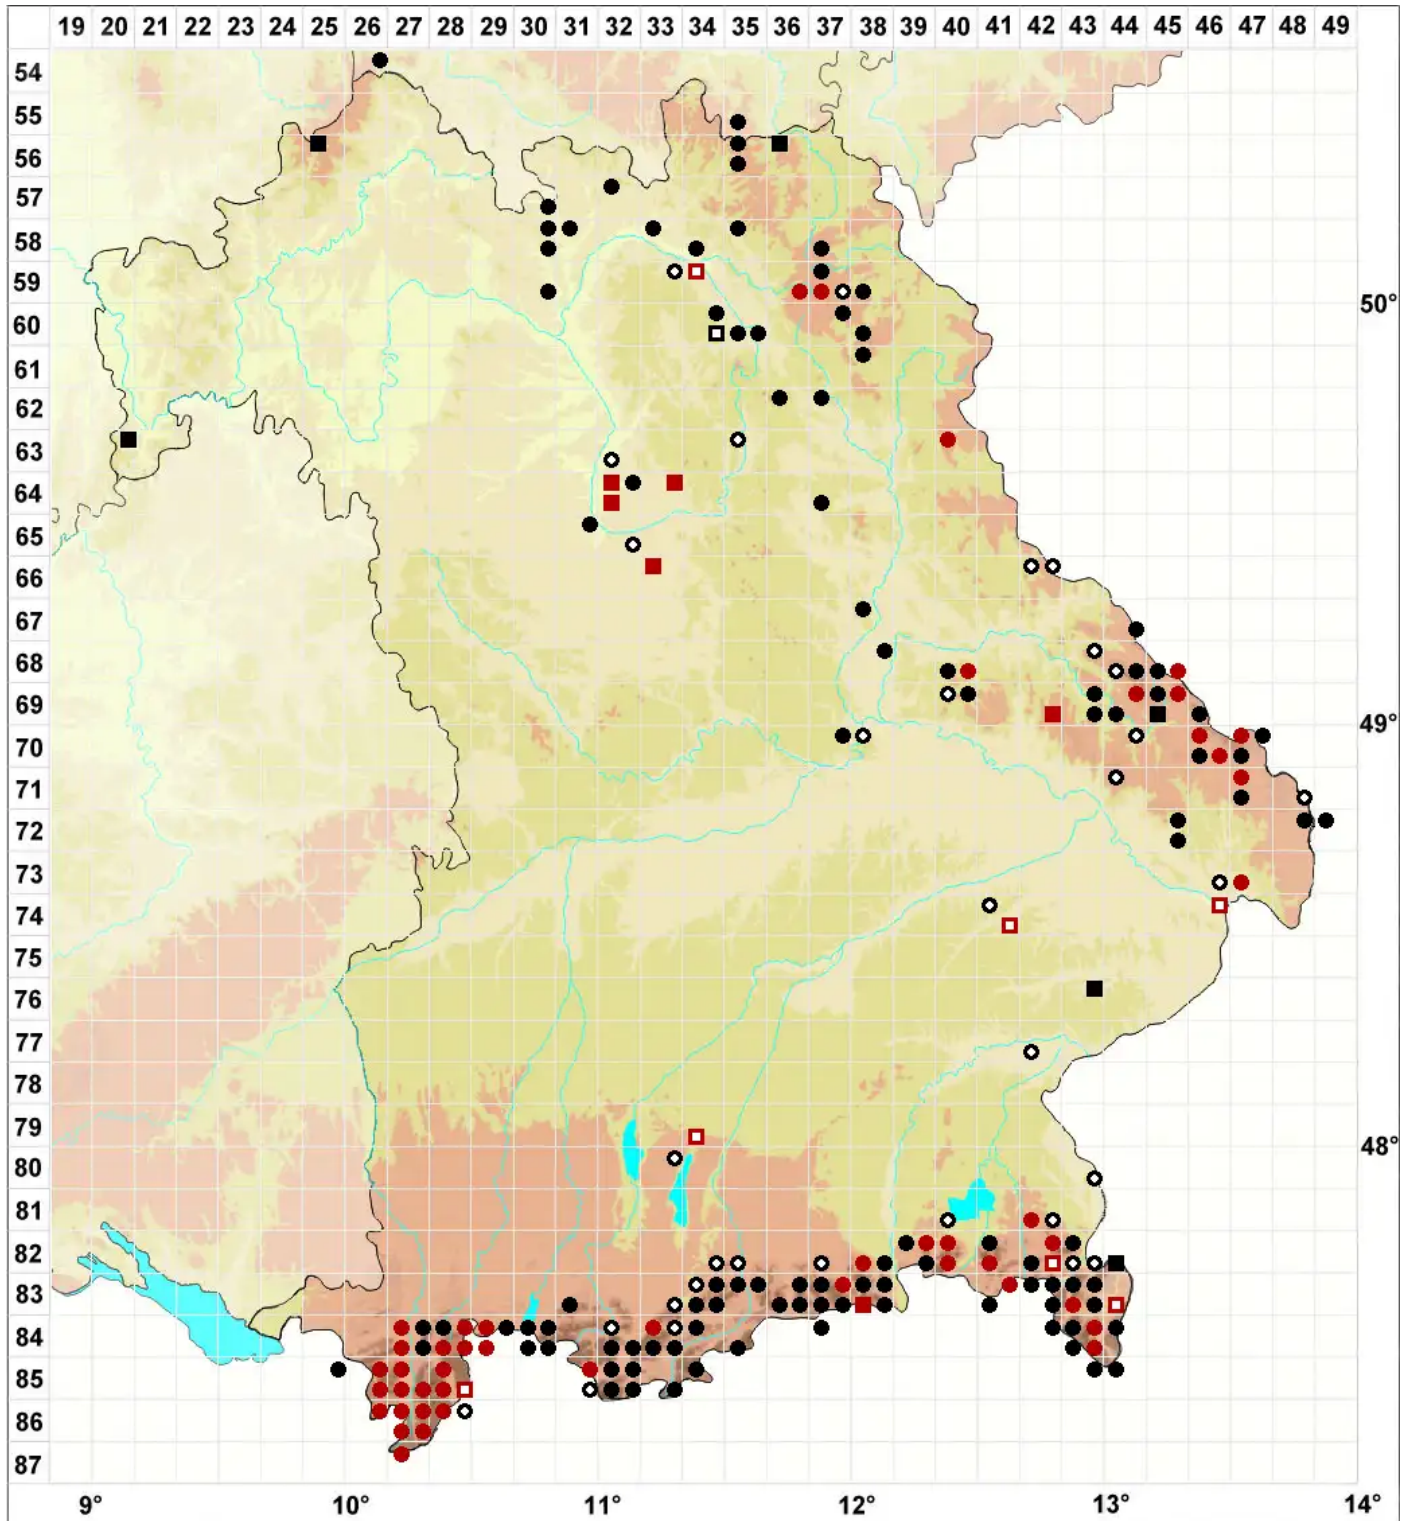

Sphenolobus minutus (Schreb. ex D.Crantz) Berggr.

Kleines Keillappenmoos

Legende:

- Symbole:**
Ausgefülltes Symbol:
Zeitraum von 1980 bis heute (Aktuelle Angabe)
Leeres Symbol:
Zeitraum vor 1980 (Altangabe)
Quadrat: Herbarbeleg