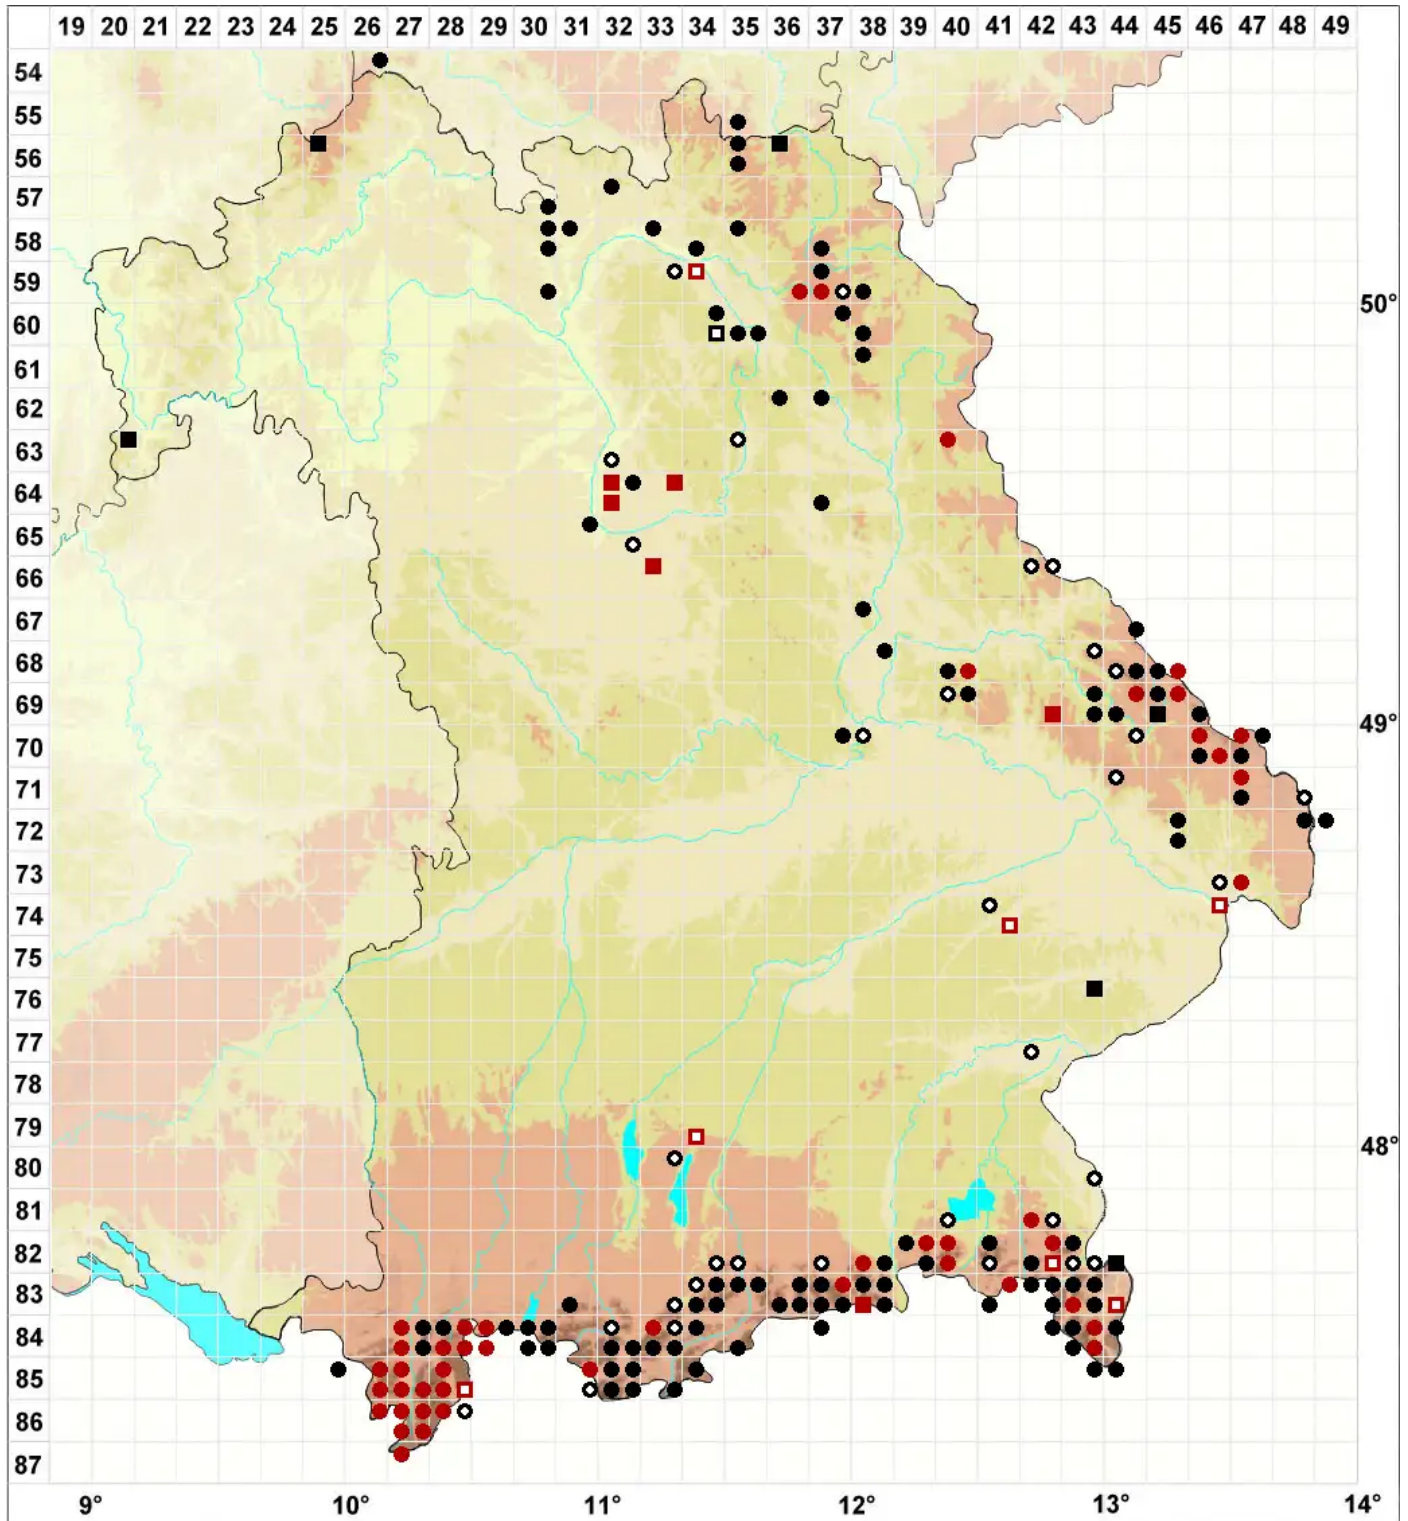

Sphenolobus minutus (Schreb. ex D.Crantz) Berggr.

Kleines Keillappenmoos

Legende:

- Symbole:**
- Ausgefülltes Symbol:
Zeitraum von 1980 bis heute (Aktuelle Angabe)
 - Leeres Symbol:
Zeitraum vor 1980 (Altangabe)
 - Quadrat: Herbarbeleg