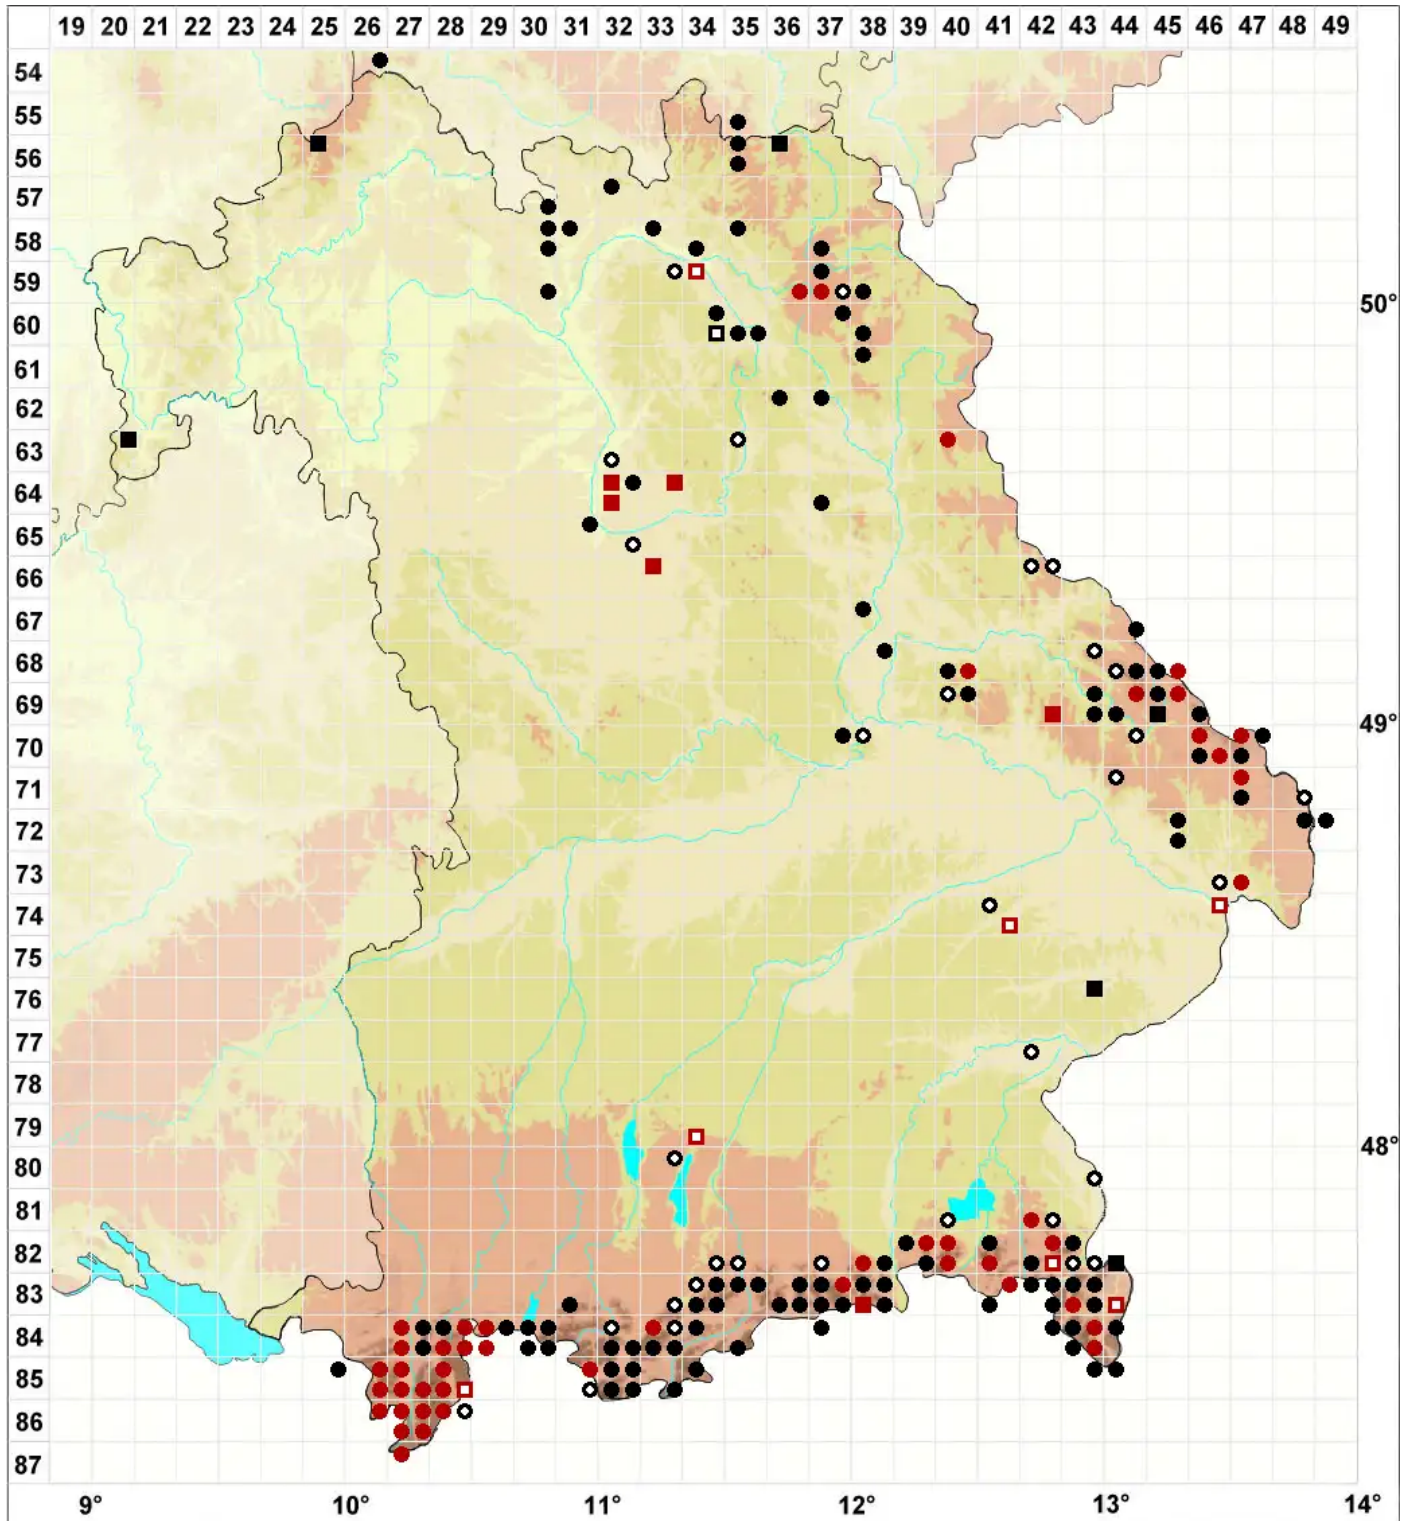

Sphenolobus minutus (Schreb. ex D.Crantz) Berggr.

Kleines Keillappenmoos

Legende:

Symbole:
Ausgefülltes Symbol:
Zeitraum von 1980 bis heute (Aktuelle Angabe)
Leeres Symbol:
Zeitraum vor 1980 (Altangabe)
Quadrat: Herbarbeleg