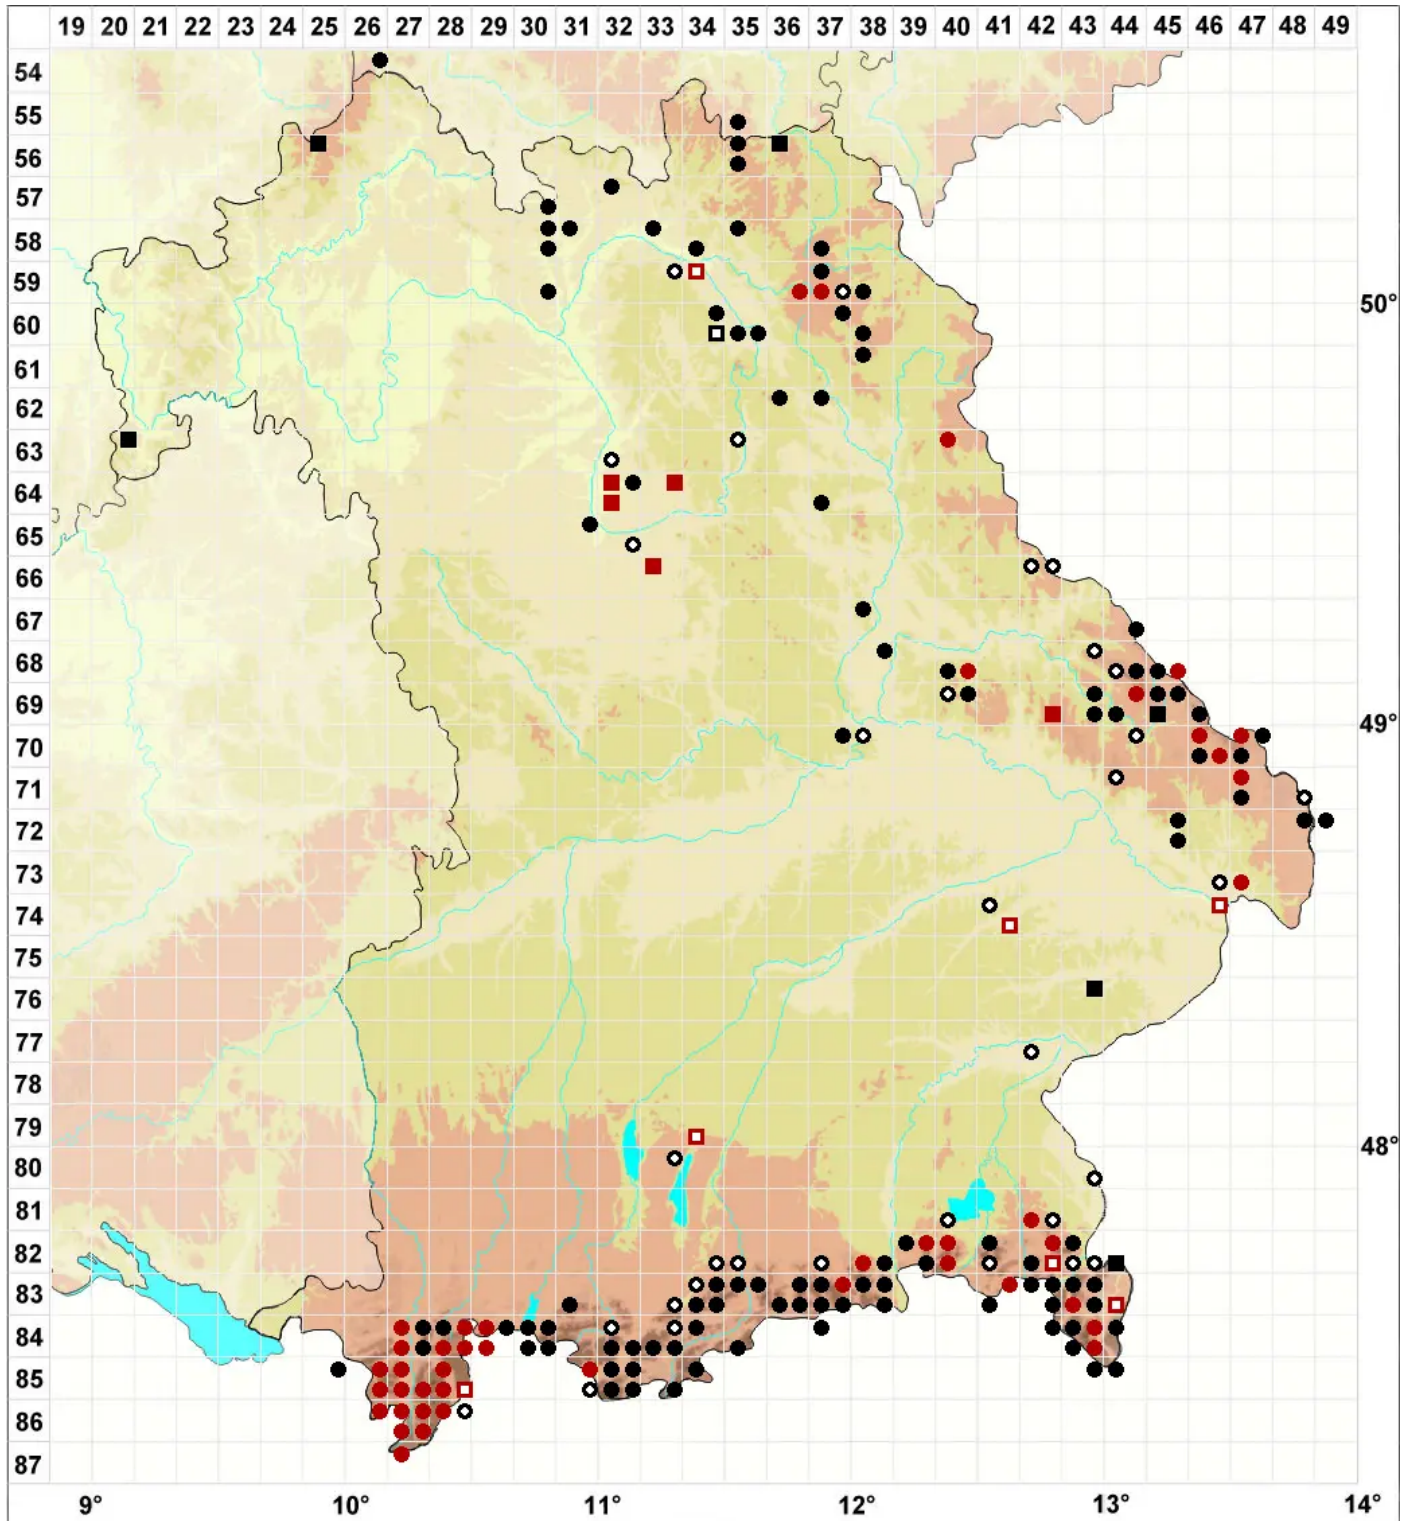

Sphenolobus minutus (Schreb. ex D.Crantz) Berggr.

Kleines Keillappenmoos

Legende:

- Symbole:**
- Ausgefülltes Symbol:
Zeitraum von 1980 bis heute (Aktuelle Angabe)
 - Leeres Symbol:
Zeitraum vor 1980 (Altangabe)
 - Quadrat: Herbarbeleg