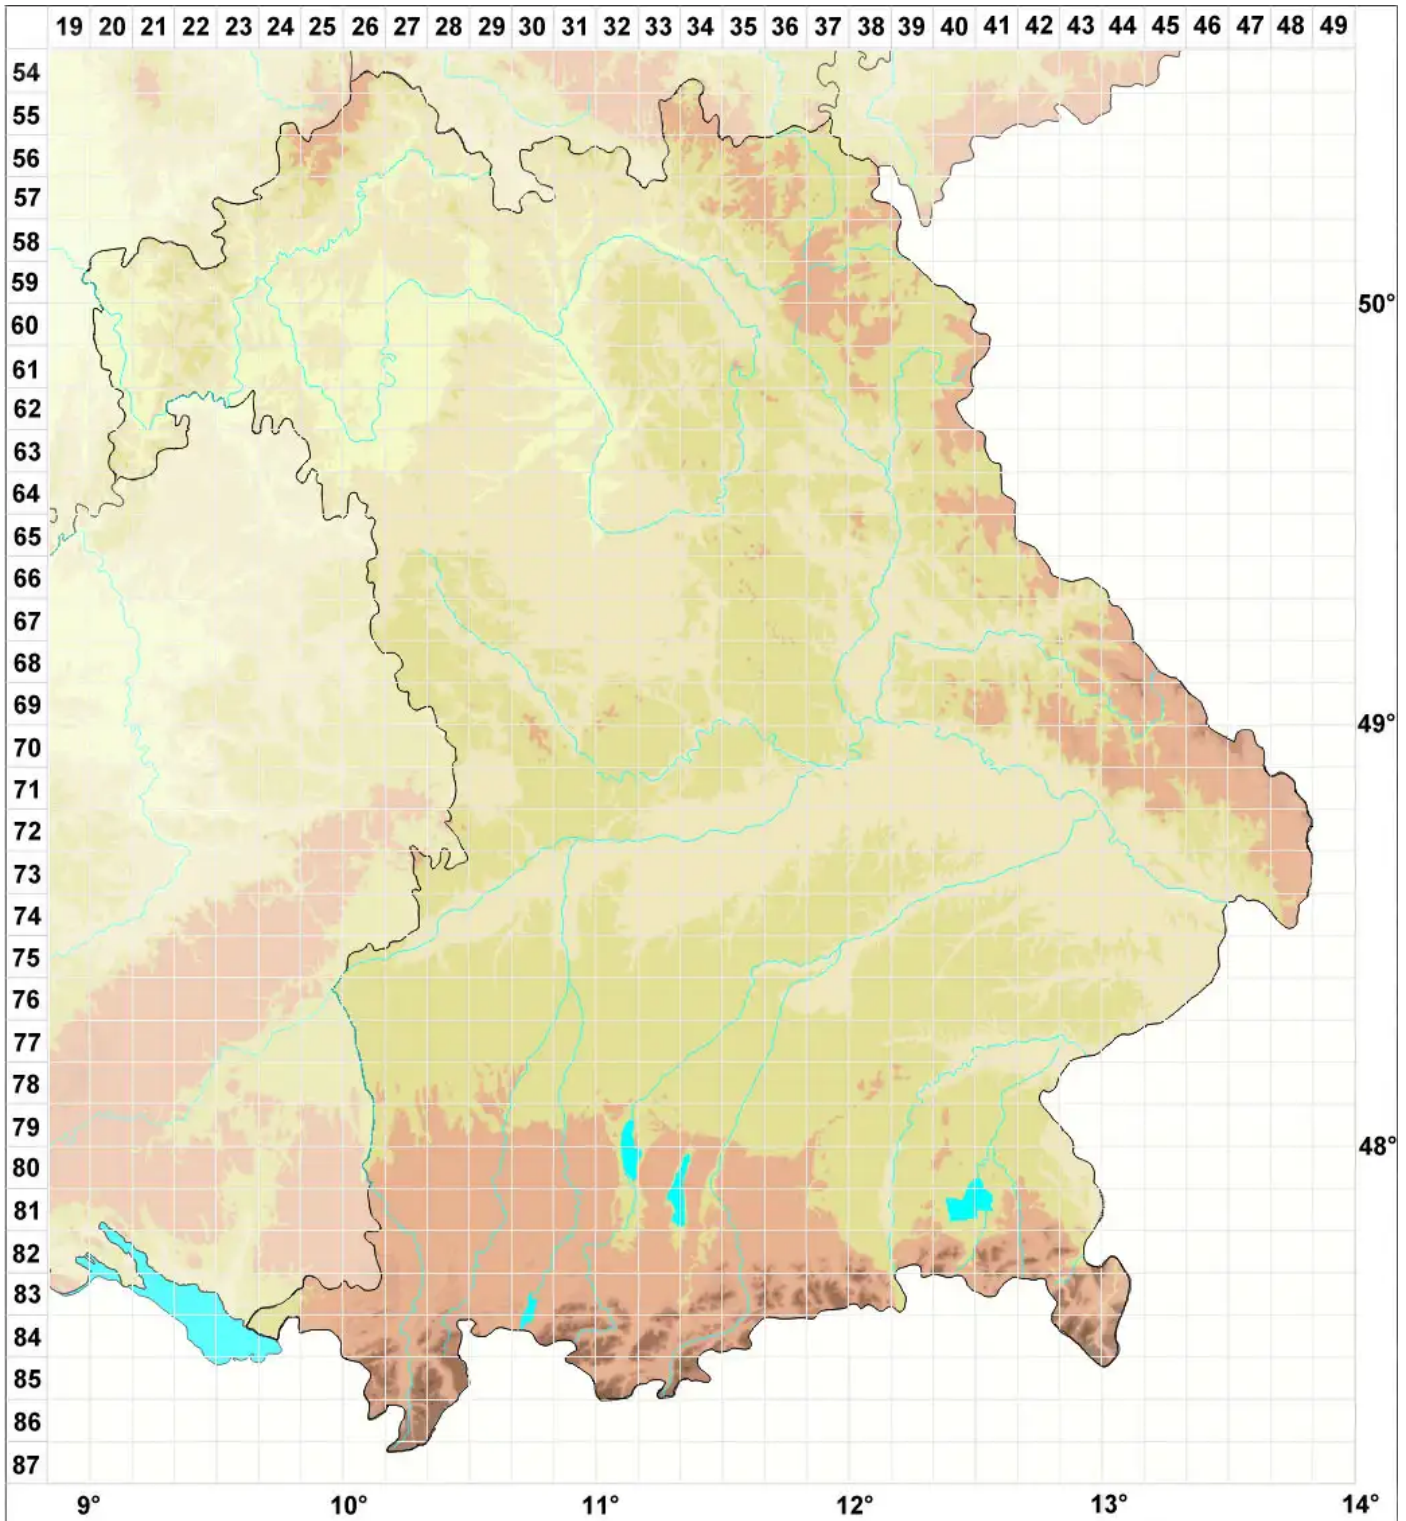

Douinia ovata (Dicks.) H.Buch

Zugespitztes Wachtlebermoos, Eiförmiges Douinmoos

Legende:

Symbole:

Ausgefülltes Symbol:
Zeitraum von 1980 bis heute (Aktuelle Angabe)

Leeres Symbol:
Zeitraum vor 1980 (Altangabe)

Quadrat: Herbarbeleg