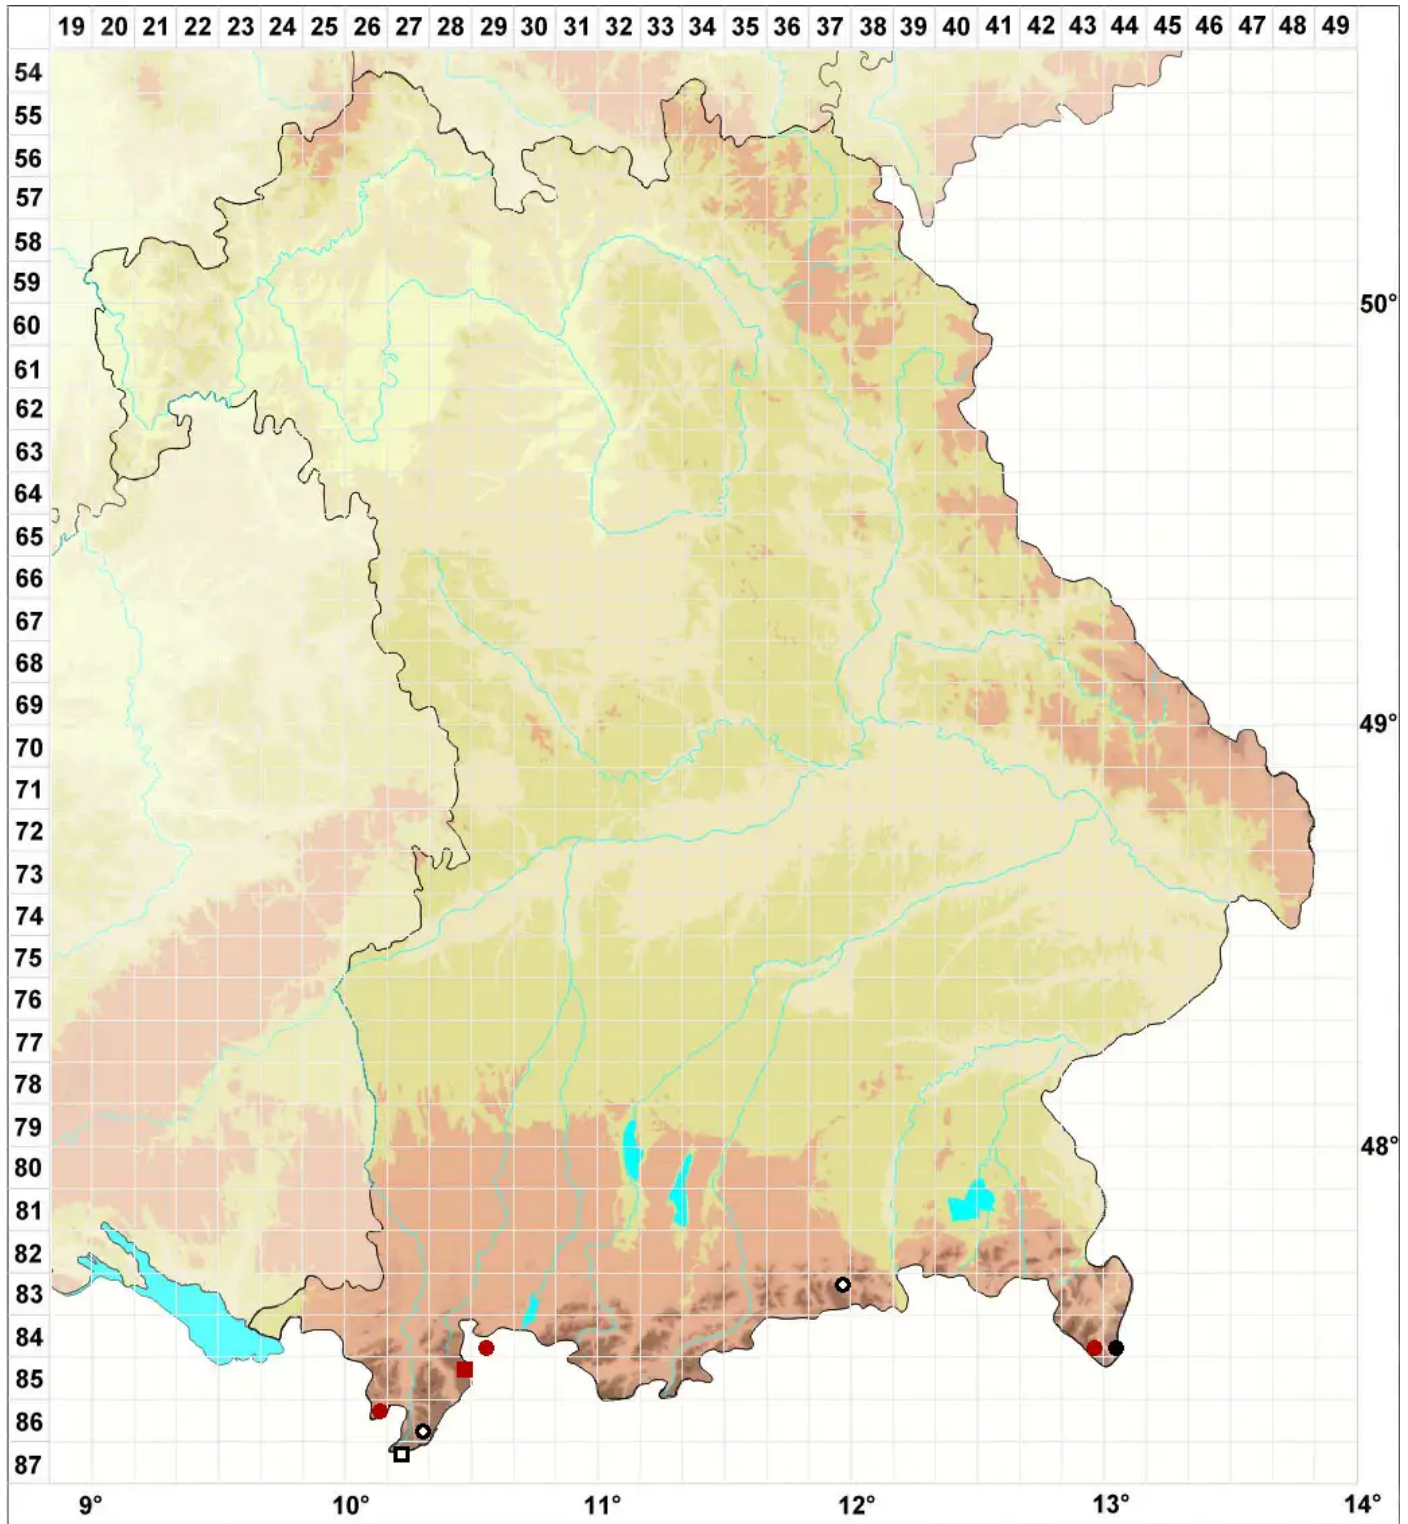

Tritomaria scitula (Taylor) Jørg.

Hübsches Ungleichlappenmoos

Legende:

- Symbole:**
- Ausgefülltes Symbol:
Zeitraum von 1980 bis heute (Aktuelle Angabe)
 - Leeres Symbol:
Zeitraum vor 1980 (Altangabe)
 - Quadrat: Herbarbeleg