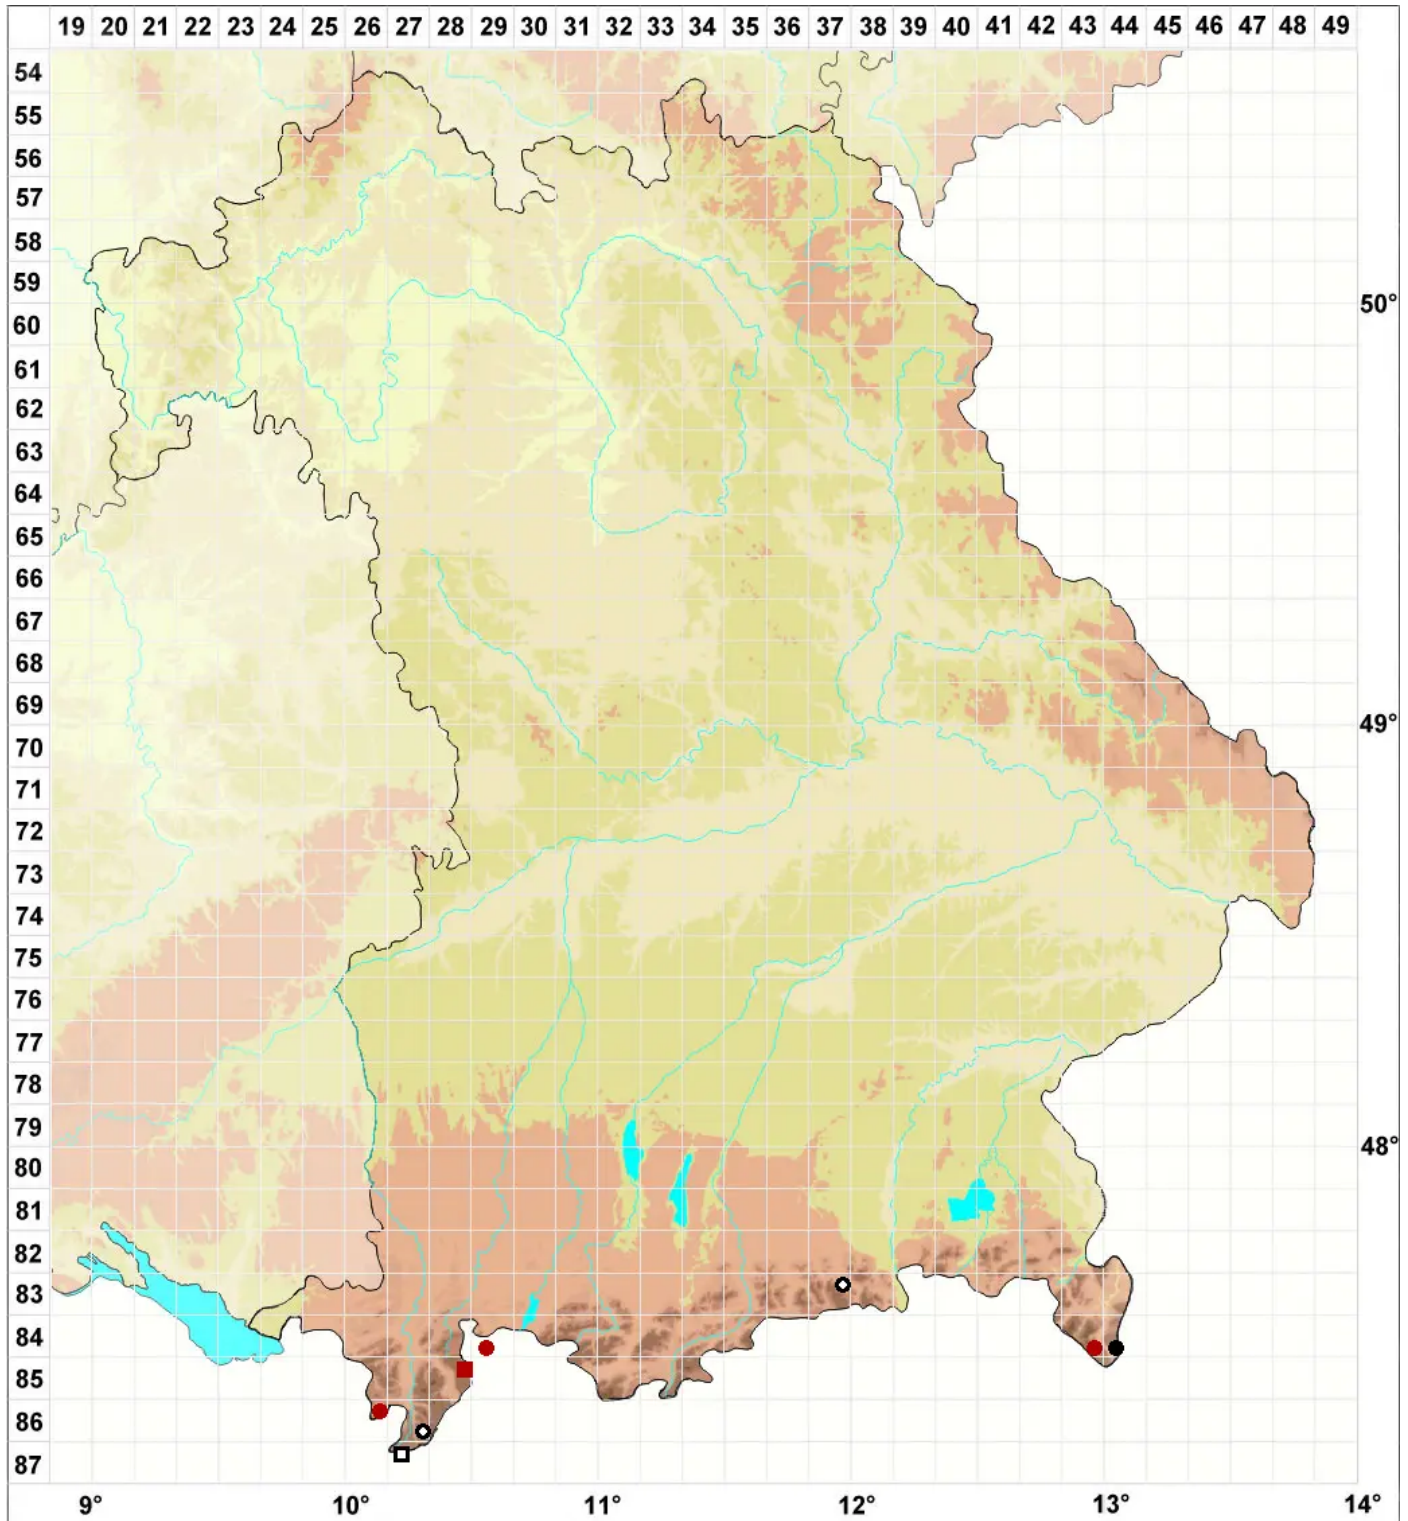

Tritomaria scitula (Taylor) Jørg.

Hübsches Ungleichlappenmoos

Legende:

Symbole:

Ausgefülltes Symbol:
Zeitraum von 1980 bis heute (Aktuelle Angabe)

Leeres Symbol:
Zeitraum vor 1980 (Altangabe)

Quadrat: Herbarbeleg