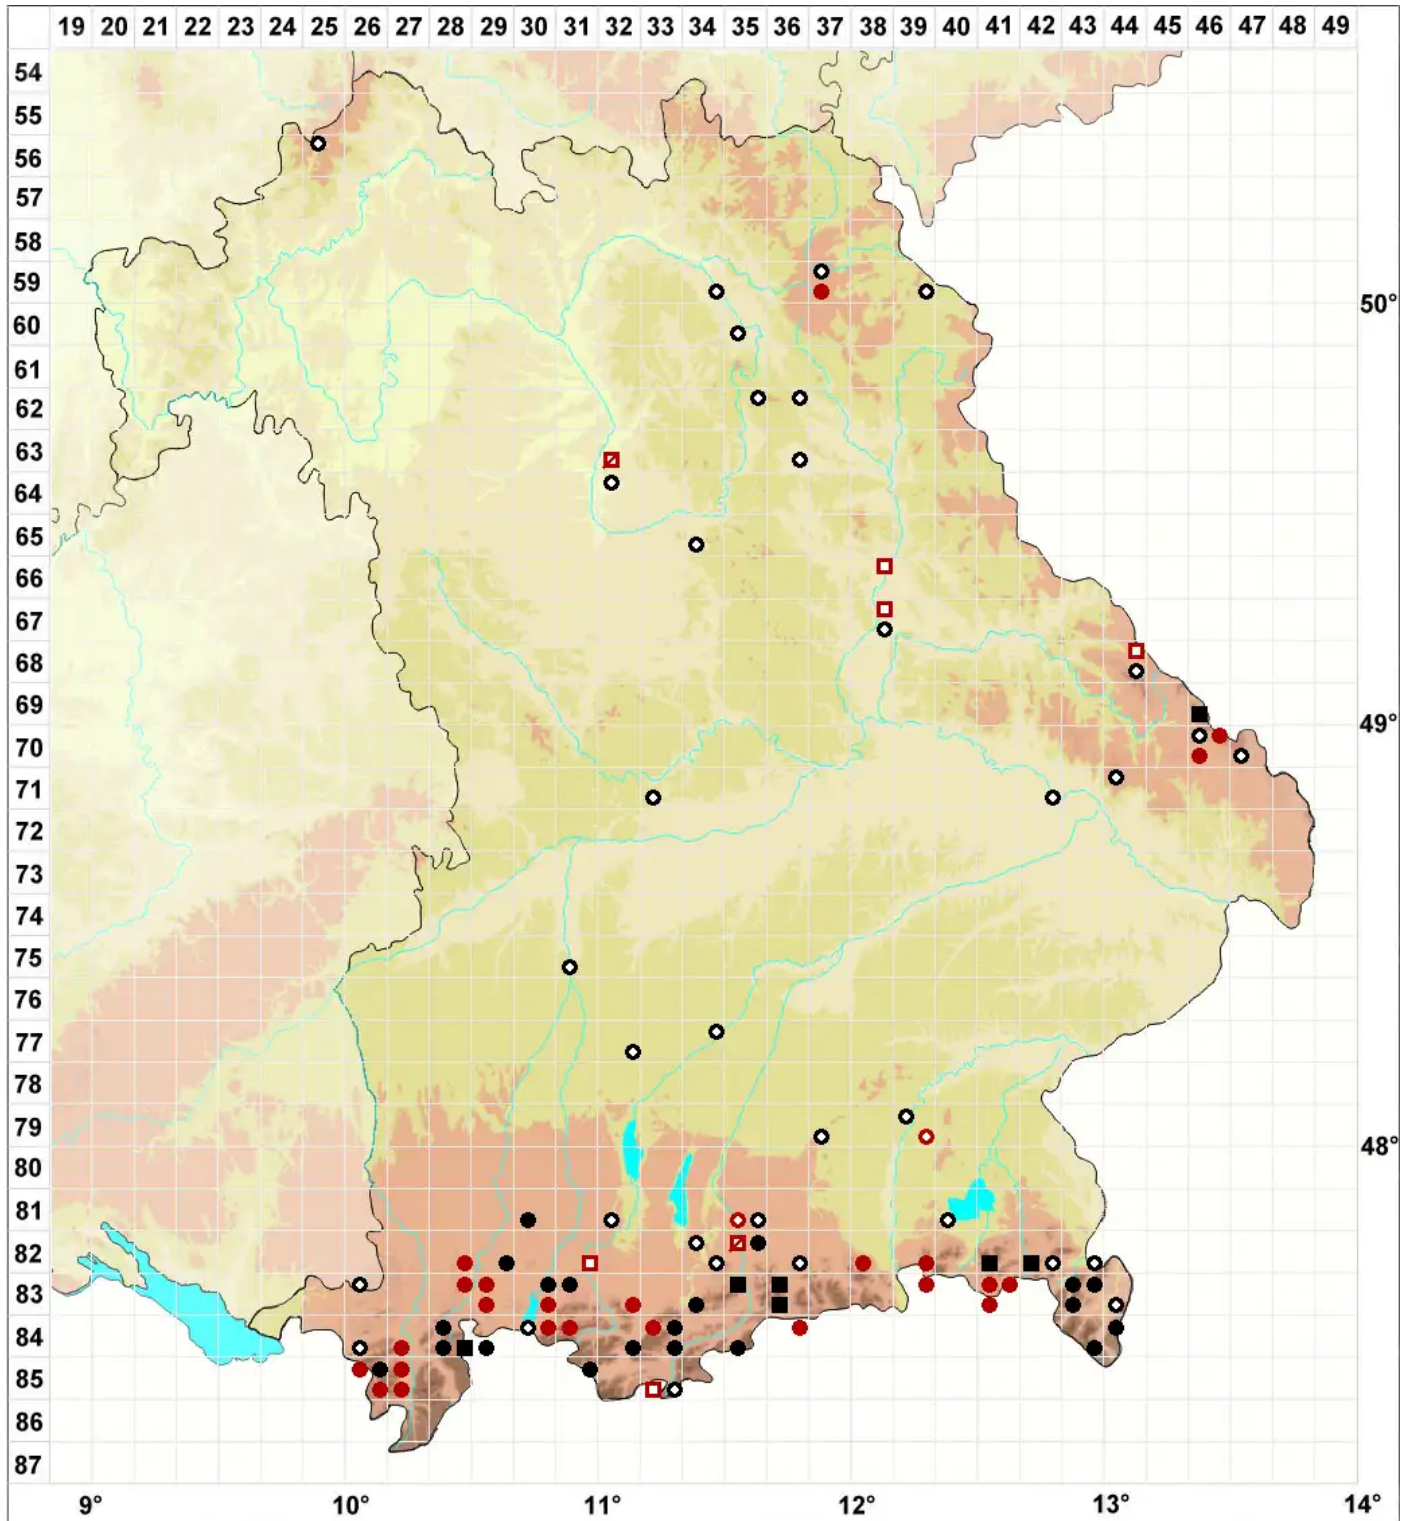

# Splachnum ampullaceum Hedw.

Flaschenfrüchtiges Schirmmoos

Legende:

- Symbole:**
- Ausgefülltes Symbol:  
Zeitraum von 1980 bis heute (Aktuelle Angabe)
  - Leeres Symbol:  
Zeitraum vor 1980 (Altangabe)
  - Quadrat: Herbarbeleg