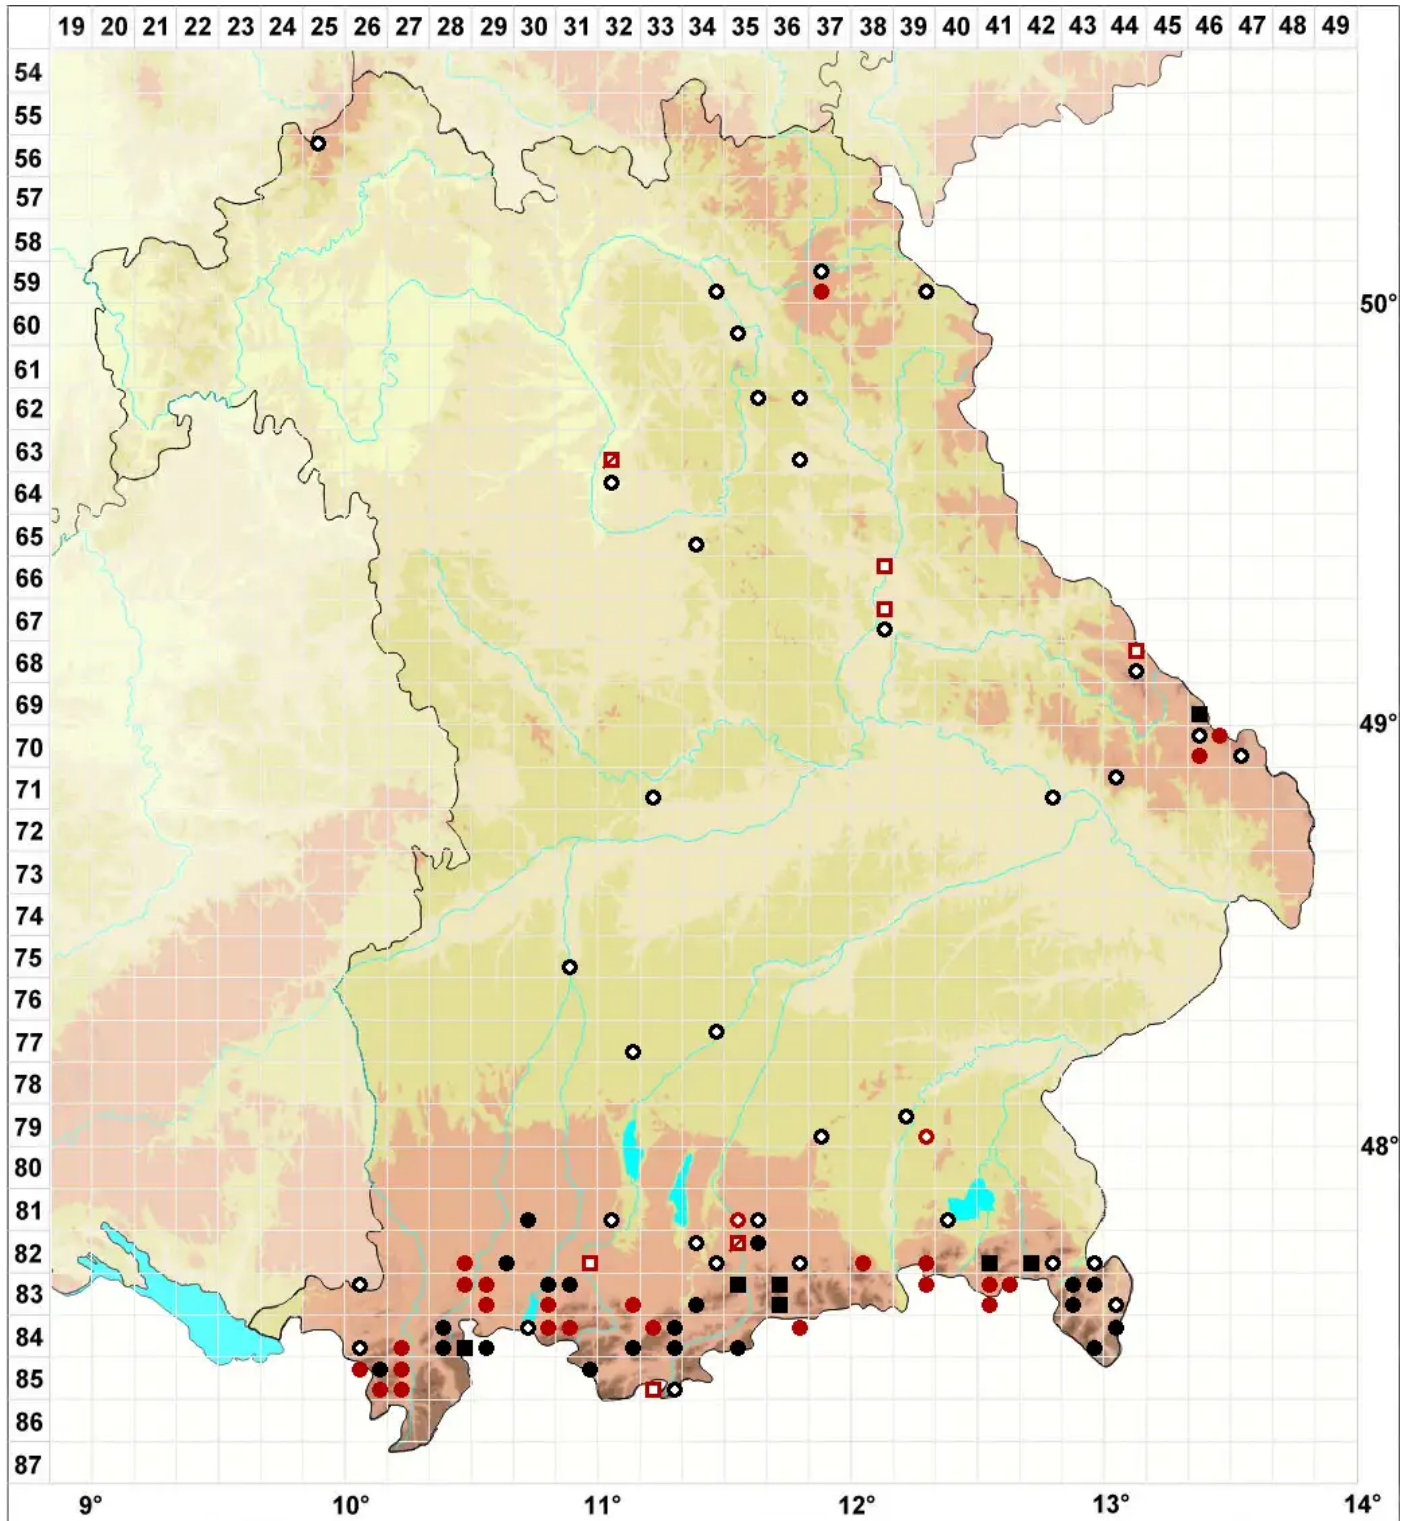

Splachnum ampullaceum Hedw.

Flaschenfrüchtiges Schirmmoos

Legende:

- Symbole:**
- Ausgefülltes Symbol:
Zeitraum von 1980 bis heute (Aktuelle Angabe)
 - Leeres Symbol:
Zeitraum vor 1980 (Altangabe)
 - Quadrat: Herbarbeleg