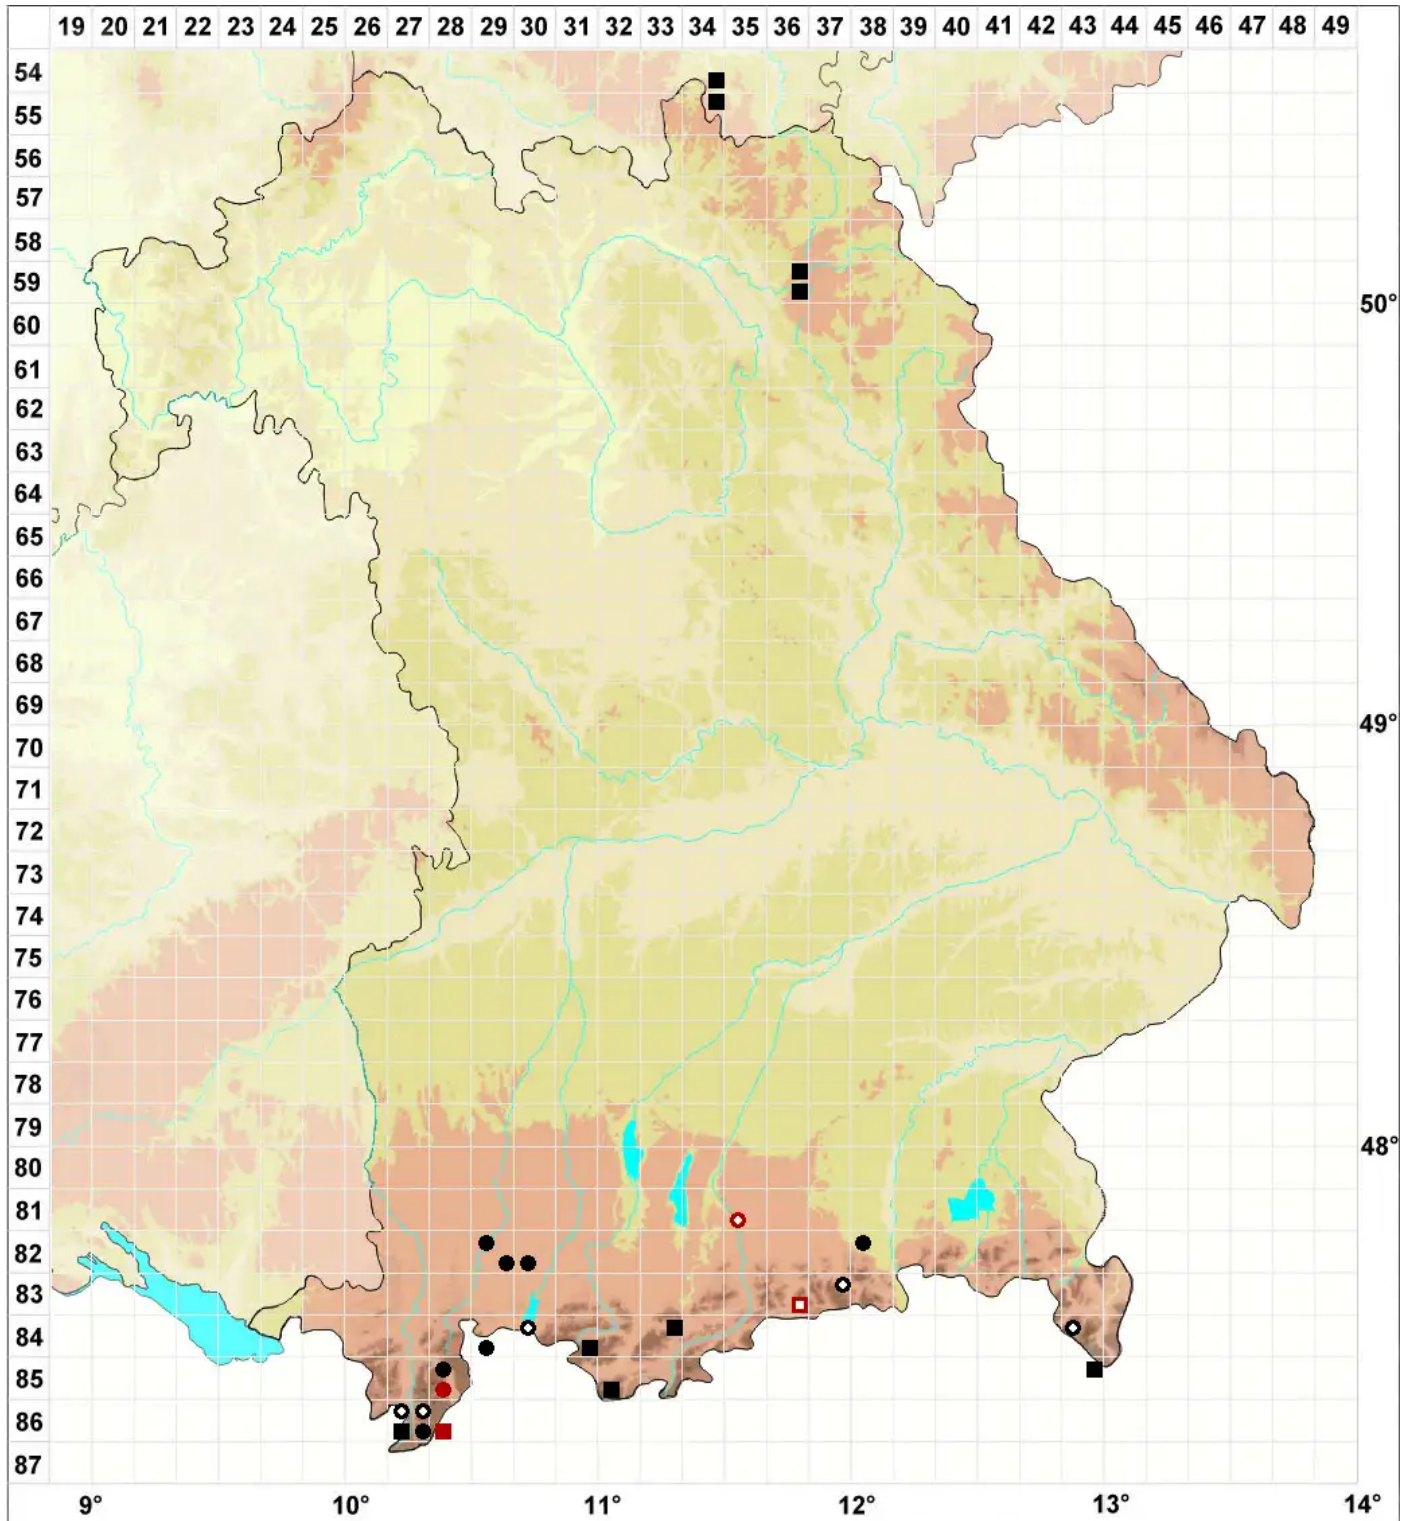

Tetraplodon angustatus (Hedw.) Bruch & Schimp.

Schmalfrüchtiges Vierzackmoos

Legende:

- Symbole:**
Ausgefülltes Symbol:
Zeitraum von 1980 bis heute (Aktuelle Angabe)
Leeres Symbol:
Zeitraum vor 1980 (Altangabe)
Quadrat: Herbarbeleg