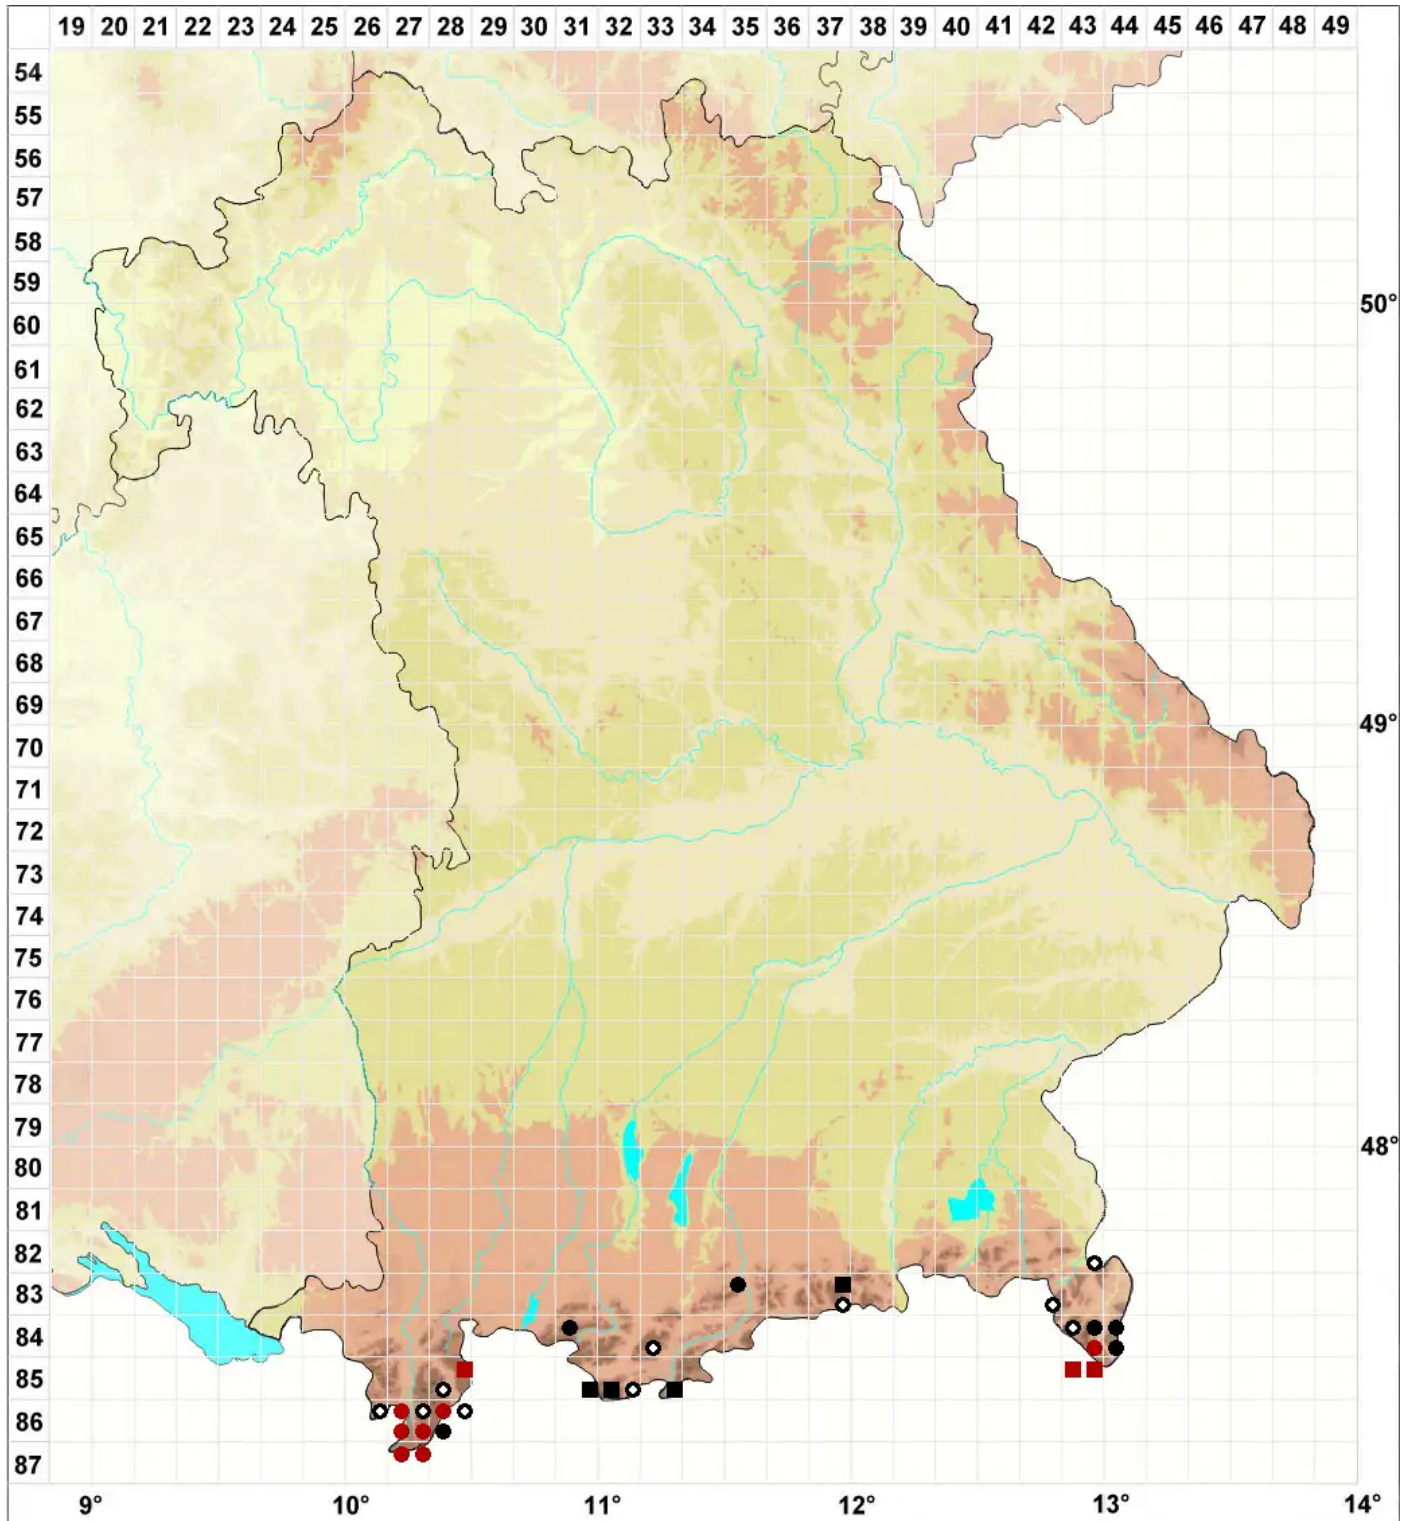

Tayloria froelichiana (Hedw.) Mitt. ex Broth.

Froehlichs Halsmoos

Legende:

Symbole:

Ausgefülltes Symbol:
Zeitraum von 1980 bis heute (Aktuelle Angabe)

Leeres Symbol:
Zeitraum vor 1980 (Altangabe)

Quadrat: Herbarbeleg