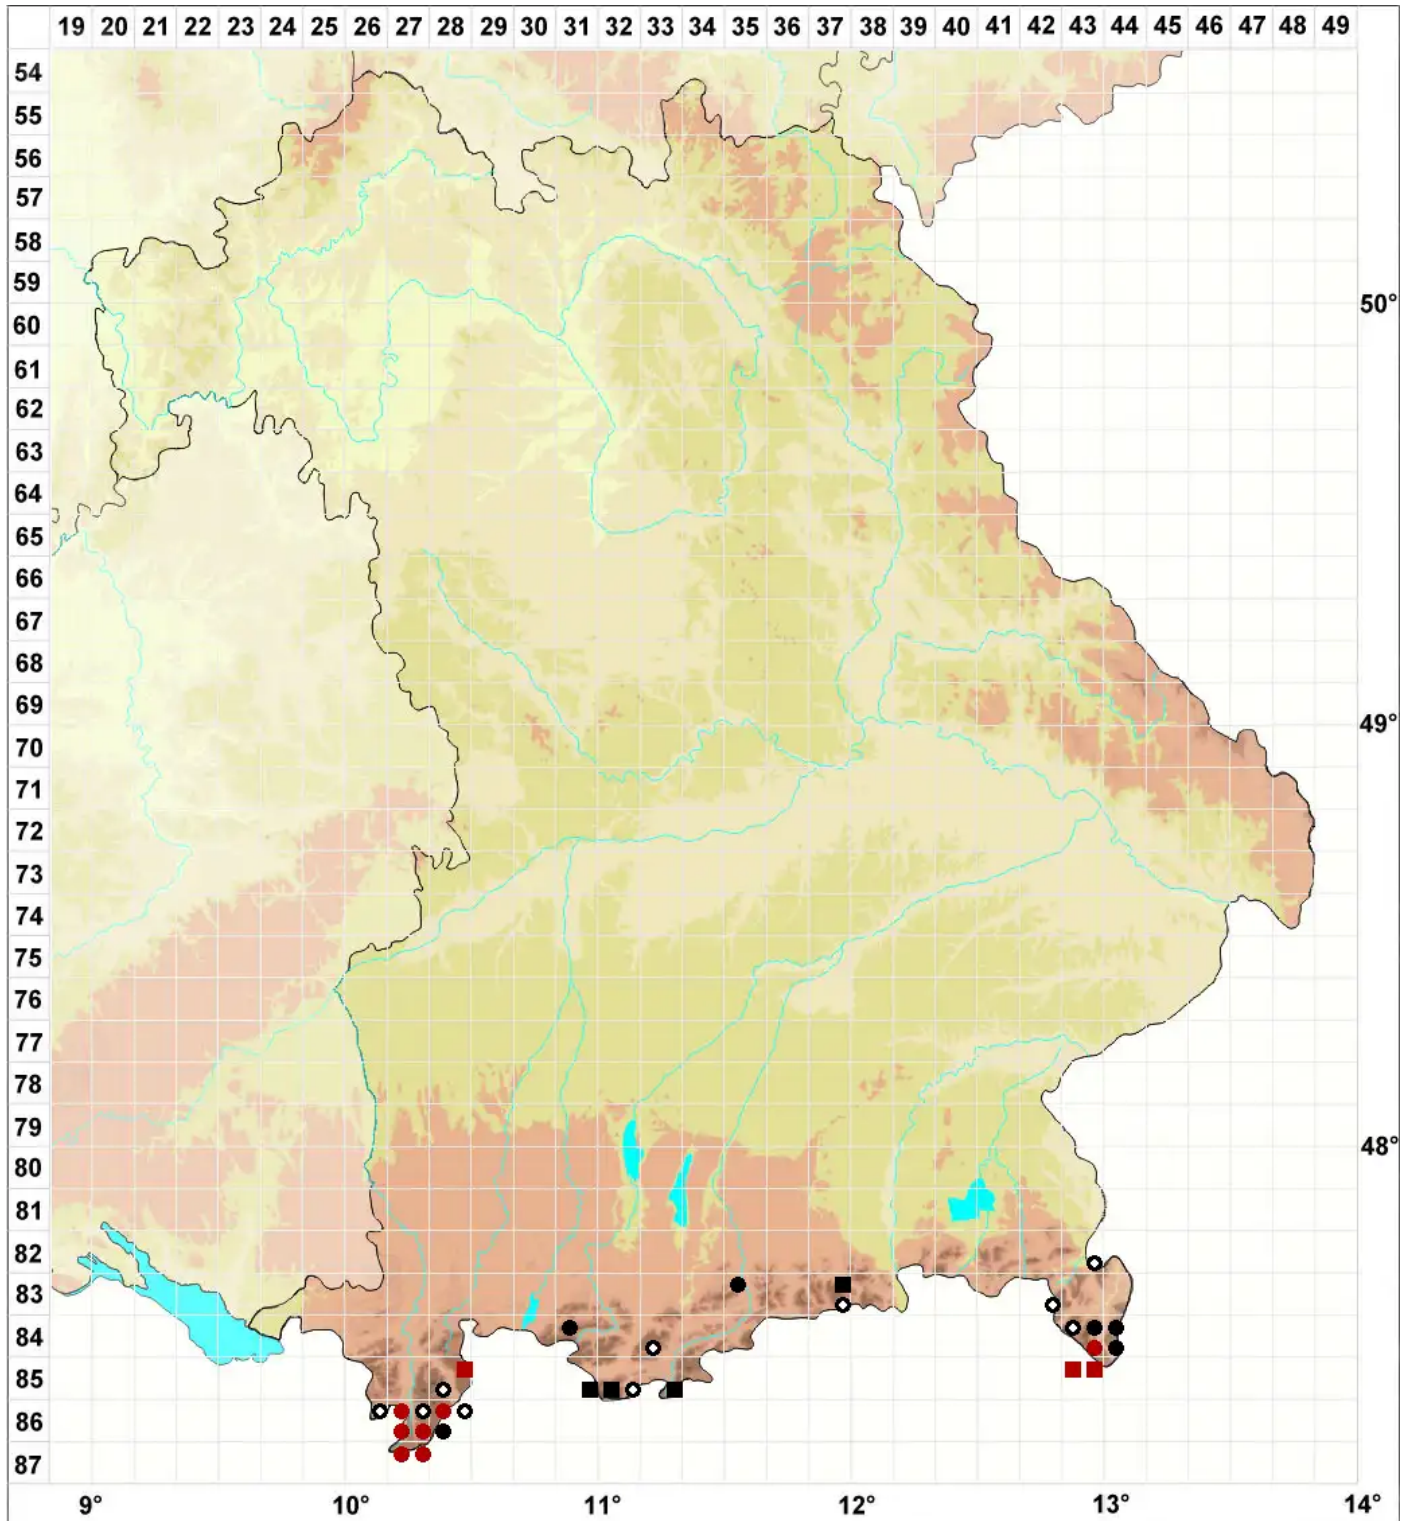

Tayloria froelichiana (Hedw.) Mitt. ex Broth.

Froehlichs Halsmoos

Legende:

- Symbole:**
- Ausgefülltes Symbol:
Zeitraum von 1980 bis heute (Aktuelle Angabe)
 - Leeres Symbol:
Zeitraum vor 1980 (Altangabe)
 - Quadrat: Herbarbeleg