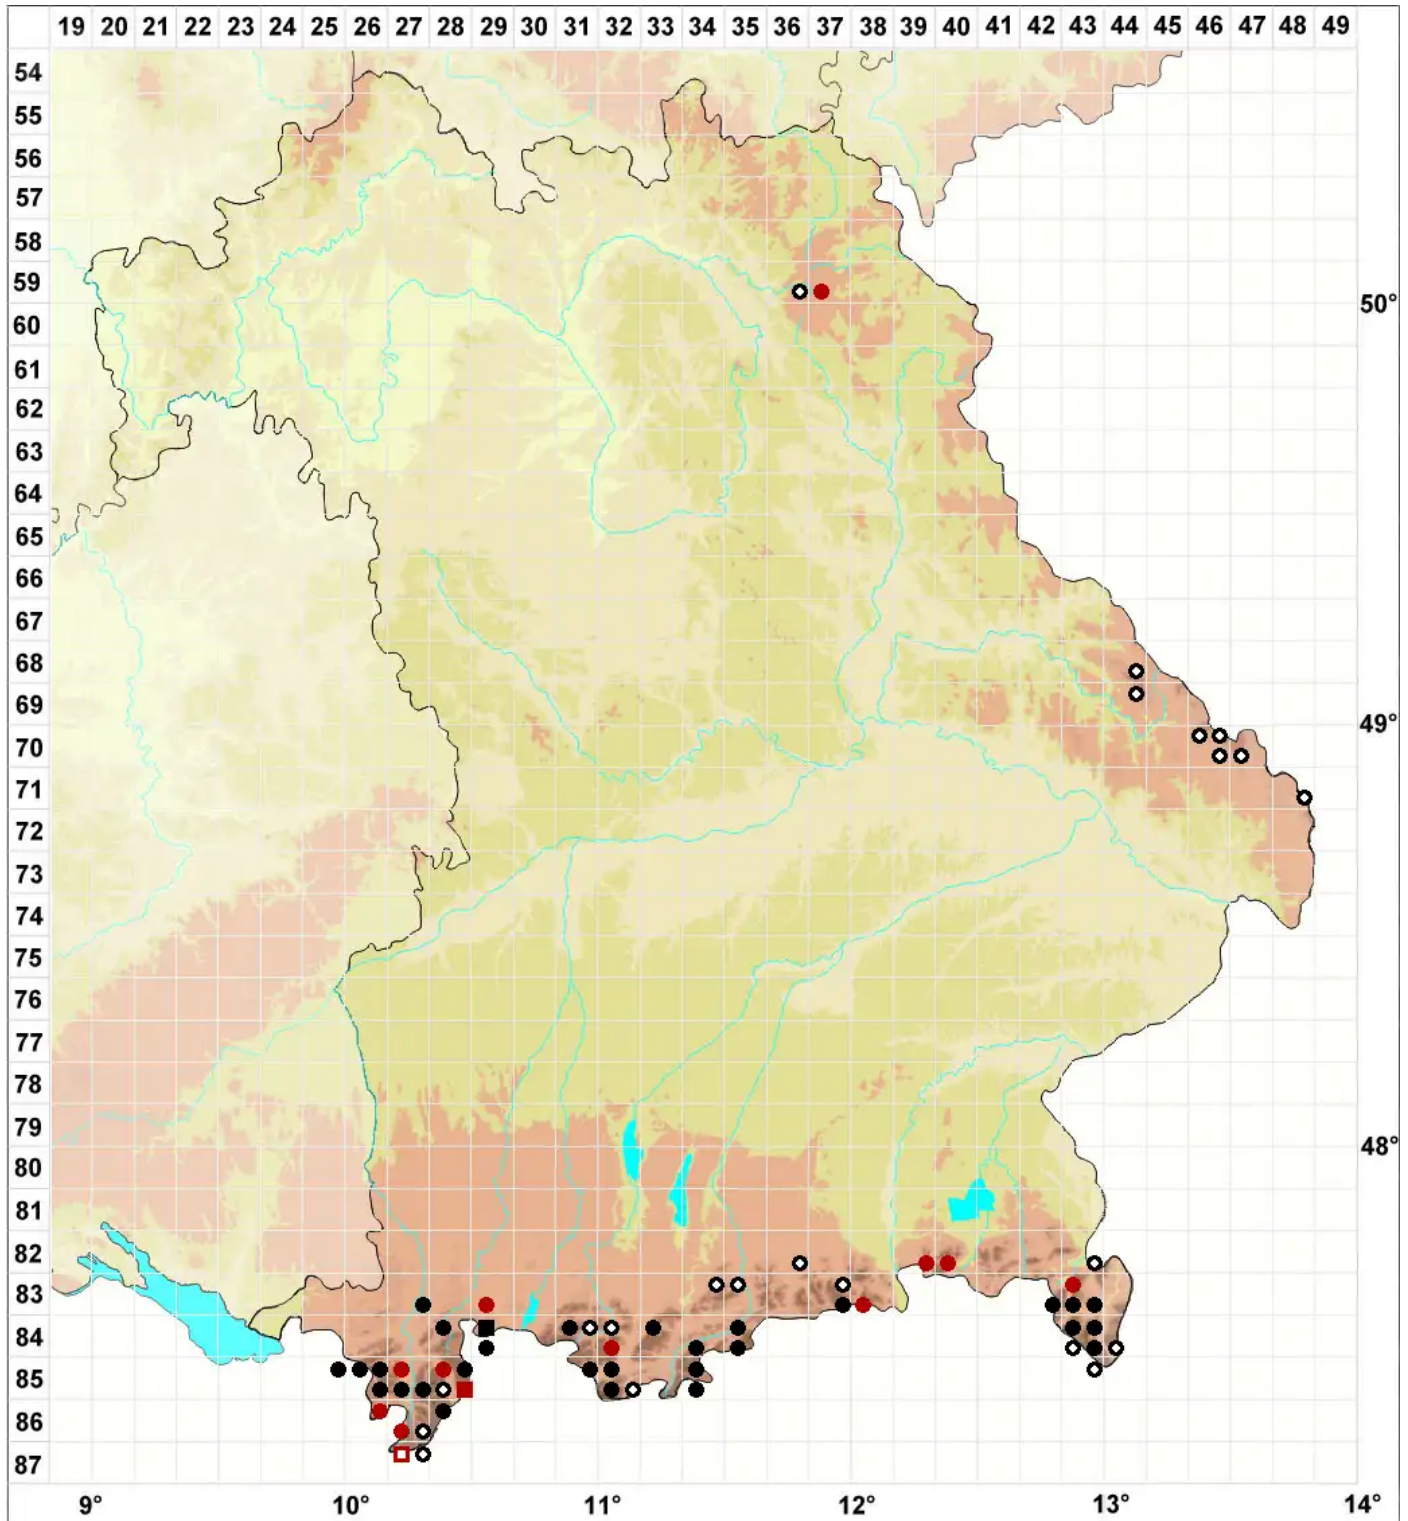

Splachnum sphaericum Hedw.

Kugelfrüchtiges Schirmmoos

Legende:

Symbole:
Ausgefülltes Symbol:
Zeitraum von 1980 bis heute (Aktuelle Angabe)
Leeres Symbol:
Zeitraum vor 1980 (Altangabe)
Quadrat: Herbarbeleg