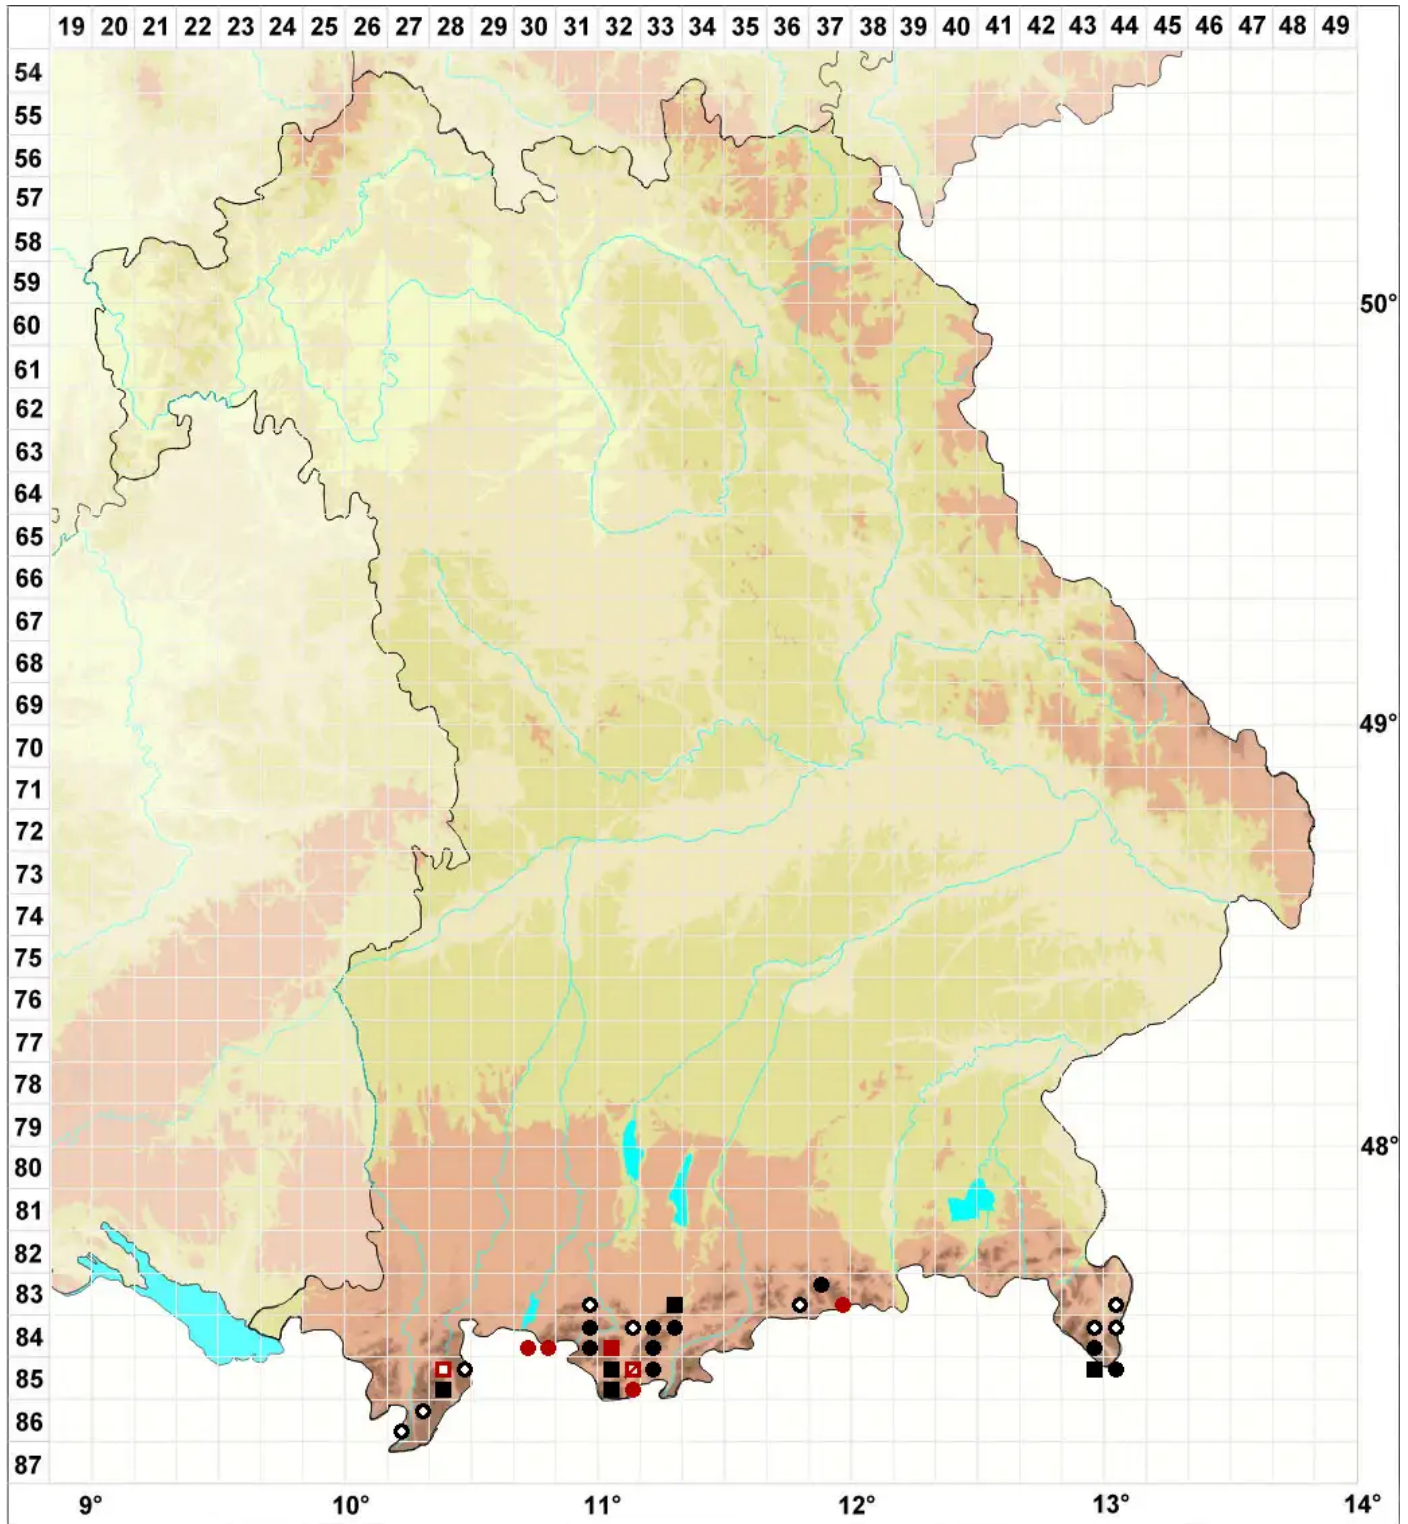

Tayloria rudolphiana (Garov.) Bruch & Schimp.

Rudolphs Halsmoos, Rudolphs Trompetenmoos, Bergahorn-Halsmoos, Rudolphs H...

Legende:

Symbole:

Ausgefülltes Symbol:
Zeitraum von 1980 bis heute (Aktuelle Angabe)

Leeres Symbol:
Zeitraum vor 1980 (Altangabe)

Quadrat: Herbarbeleg