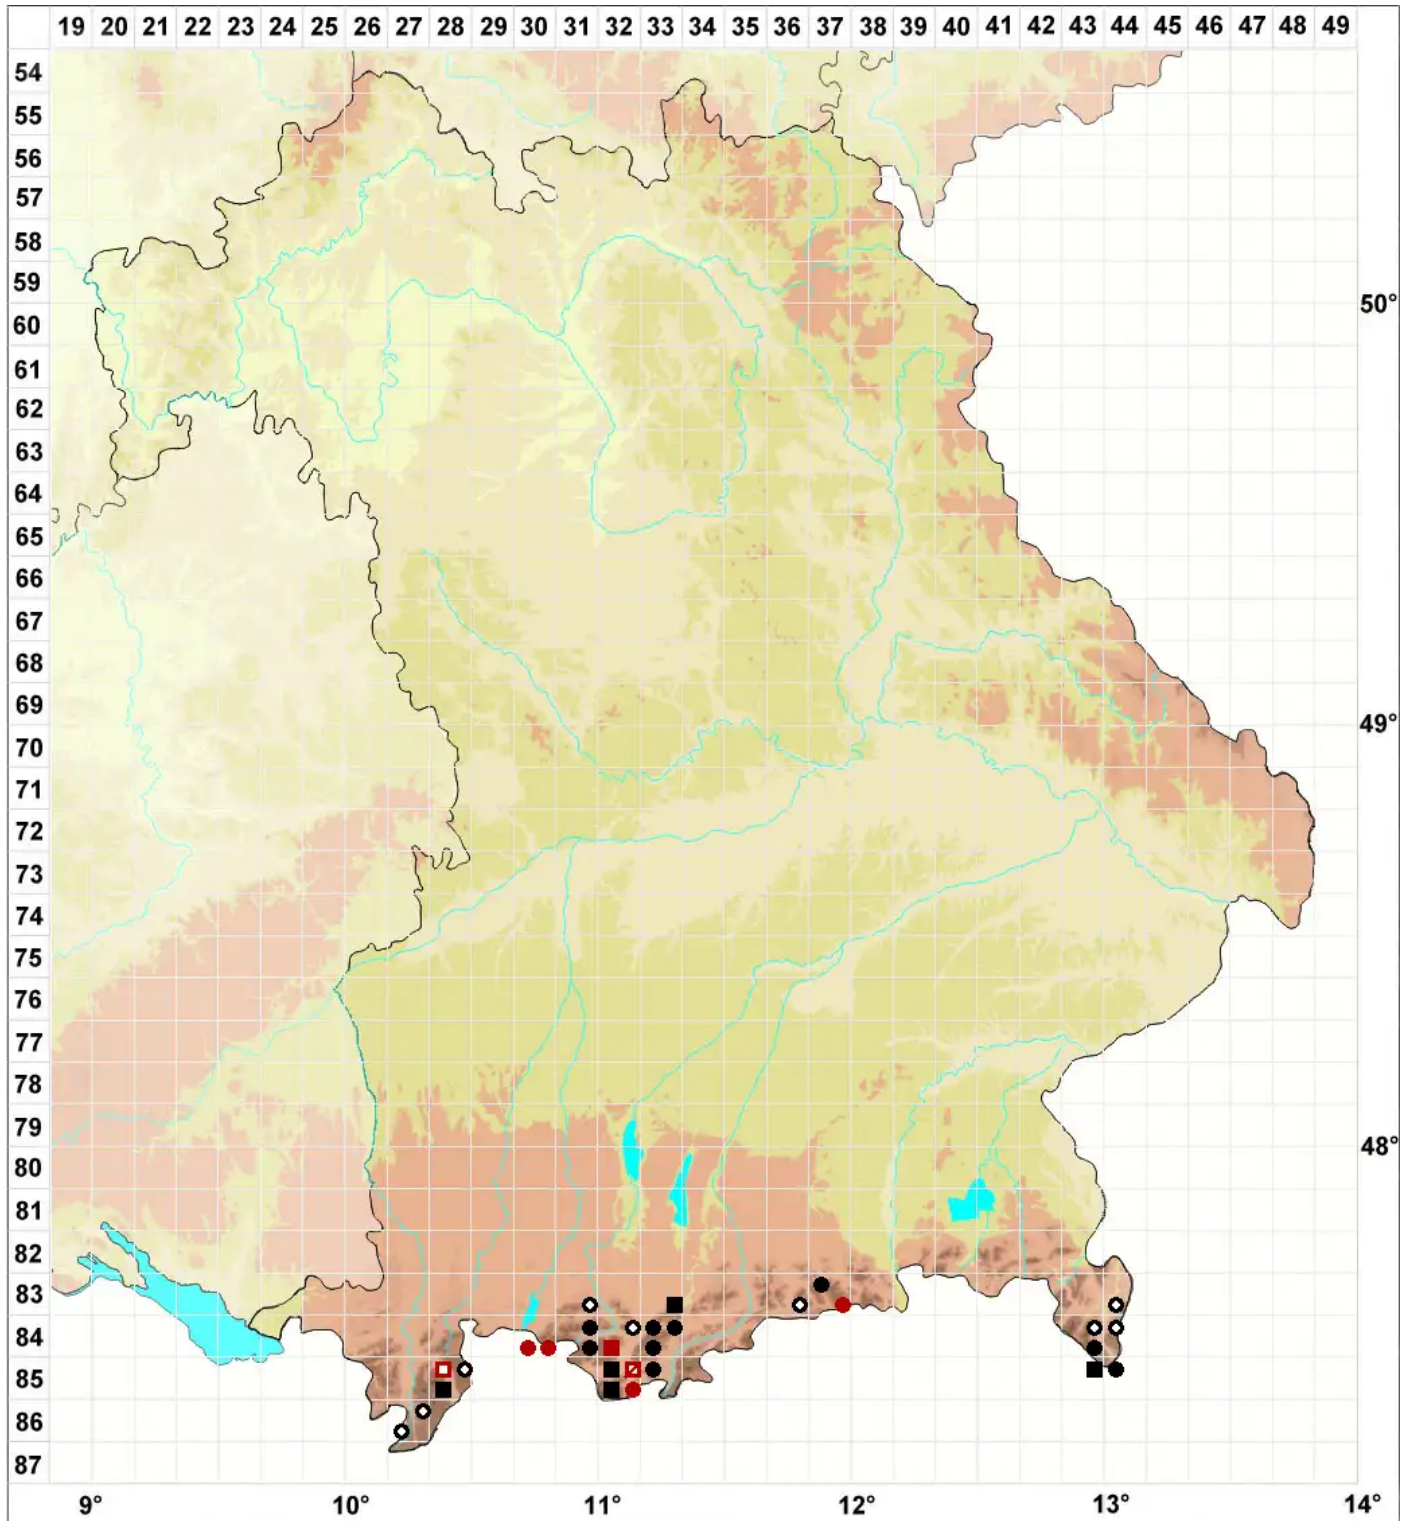

Tayloria rudolphiana (Garov.) Bruch & Schimp.

Rudolphs Halsmoos, Rudolphs Trompetenmoos, Bergahorn-Halsmoos, Rudolphs H...

Legende:

- Symbole:**
- Ausgefülltes Symbol:
Zeitraum von 1980 bis heute (Aktuelle Angabe)
 - Leeres Symbol:
Zeitraum vor 1980 (Altangabe)
 - Quadrat: Herbarbeleg