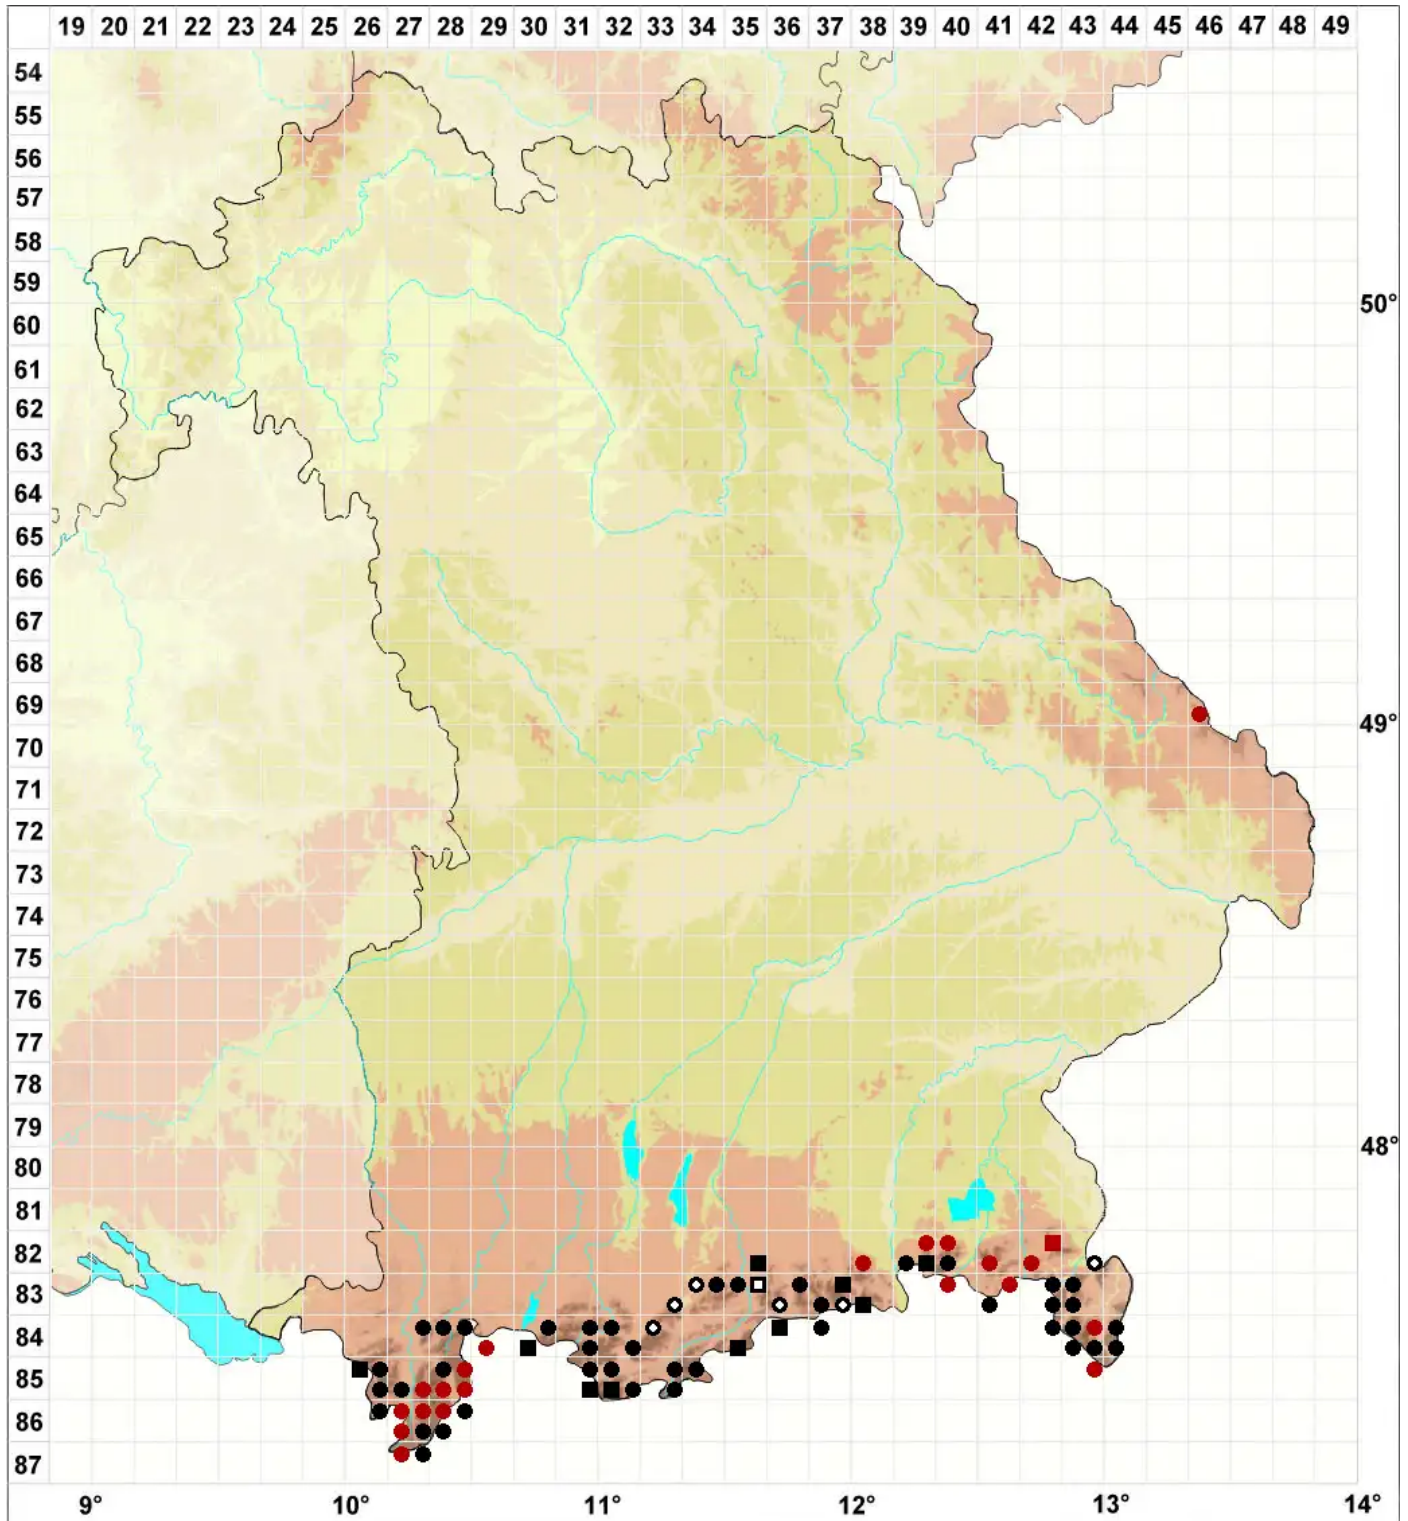

Tayloria serrata (Hedw.) Bruch & Schimp.

Gesägtes Halsmoos

Legende:

Symbole:

Ausgefülltes Symbol:
Zeitraum von 1980 bis heute (Aktuelle Angabe)

Leeres Symbol:
Zeitraum vor 1980 (Altangabe)

Quadrat: Herbarbeleg