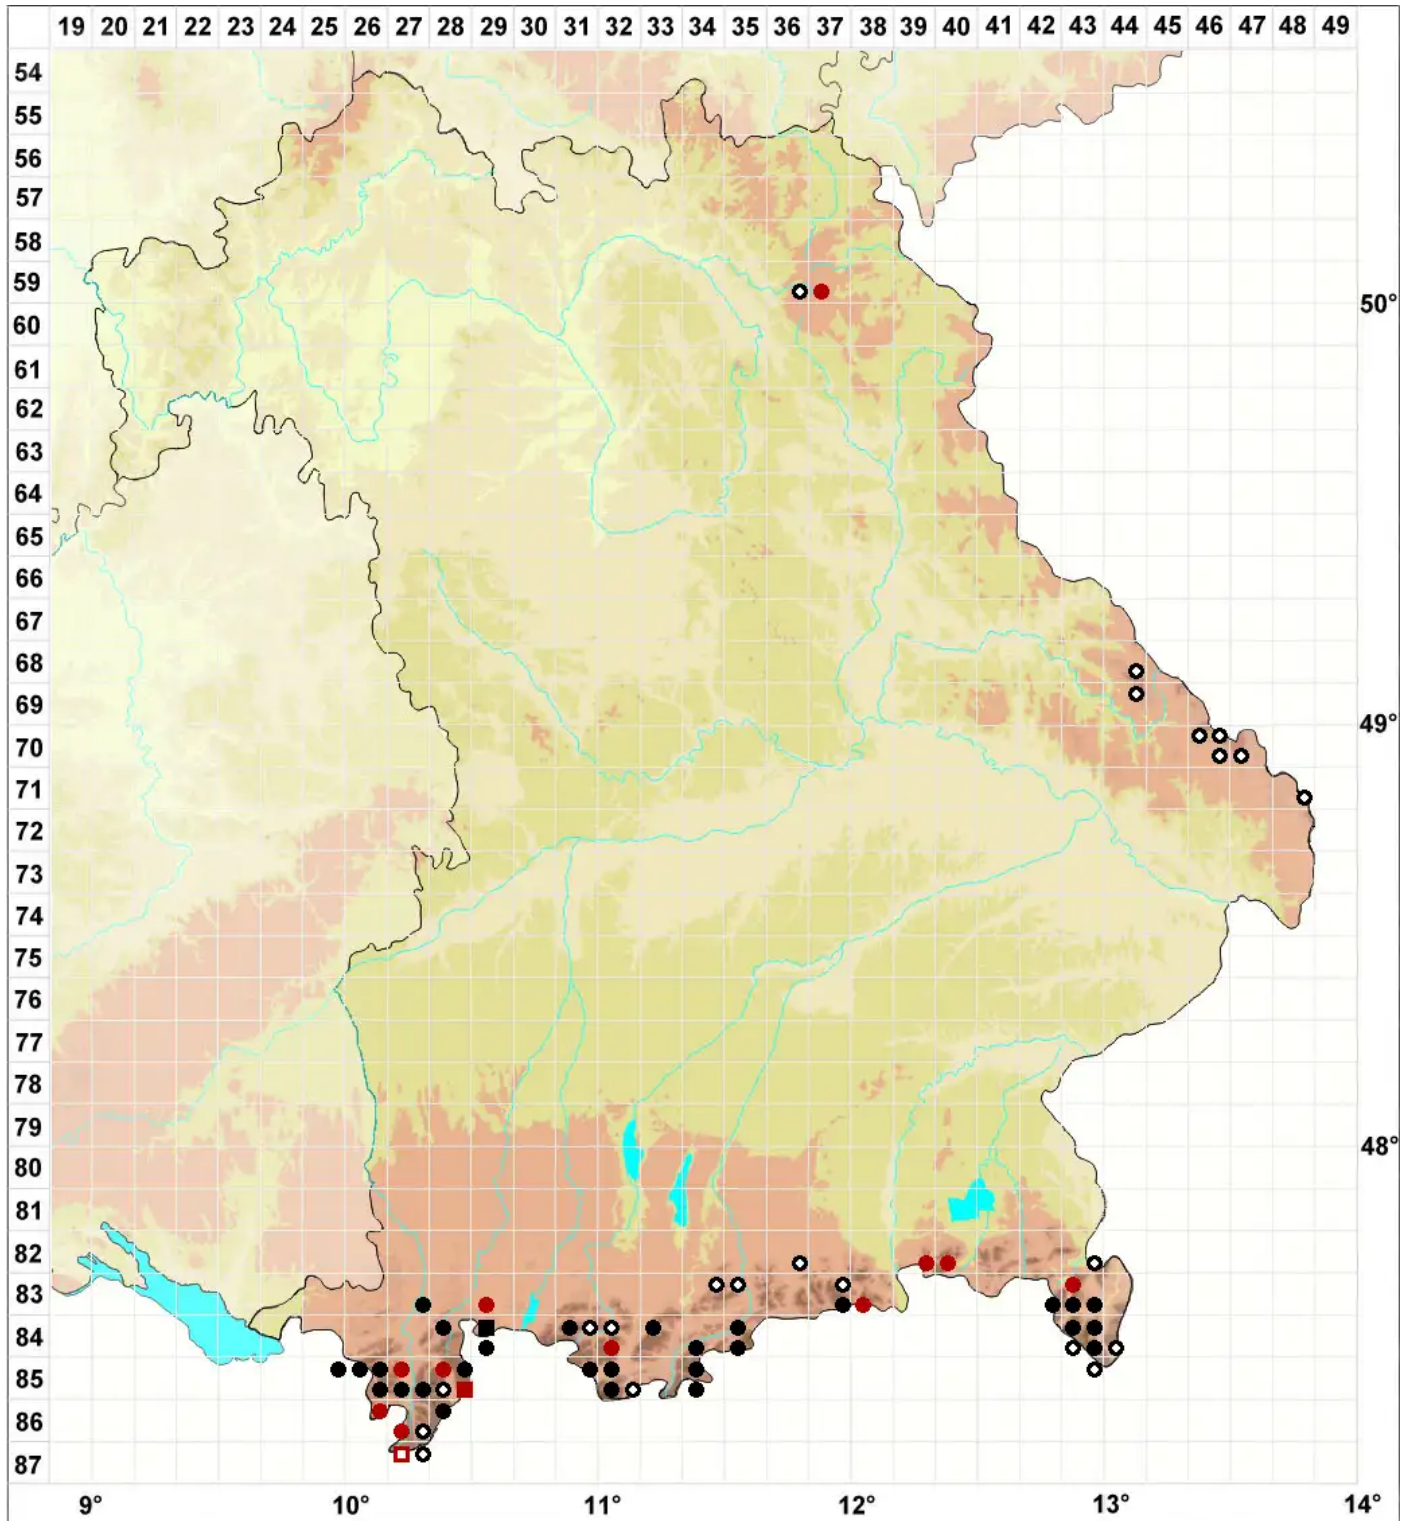

# Splachnum sphaericum Hedw.

## Kugelfrüchtiges Schirmmoos

Legende:

**Symbole:**

Ausgefülltes Symbol:  
Zeitraum von 1980 bis heute (Aktuelle Angabe)

Leeres Symbol:  
Zeitraum vor 1980 (Altangabe)

Quadrat: Herbarbeleg