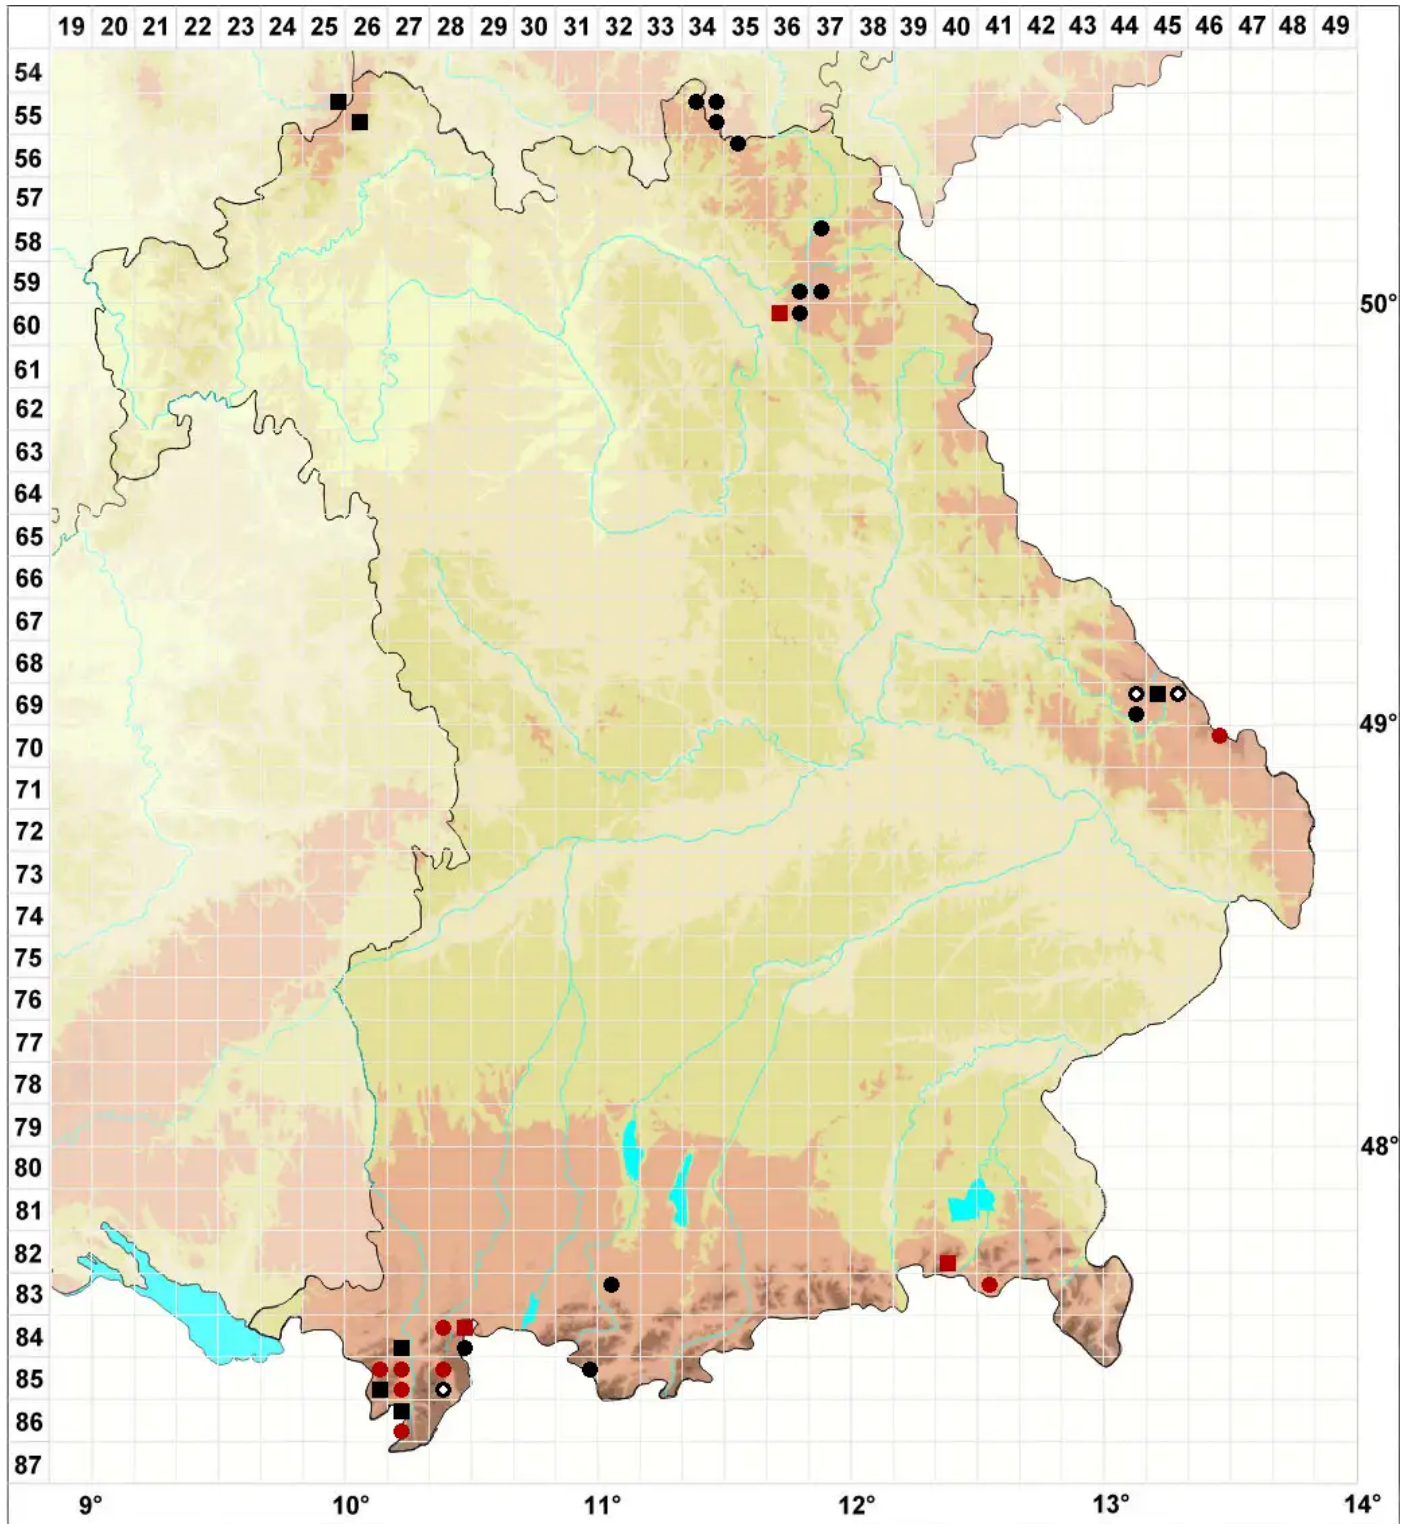

Tayloria tenuis (Dicks.) Schimp.

Zartes Halsmoos

Legende:

- Symbole:**
- Ausgefülltes Symbol:
Zeitraum von 1980 bis heute (Aktuelle Angabe)
 - Leeres Symbol:
Zeitraum vor 1980 (Altangabe)
 - Quadrat: Herbarbeleg