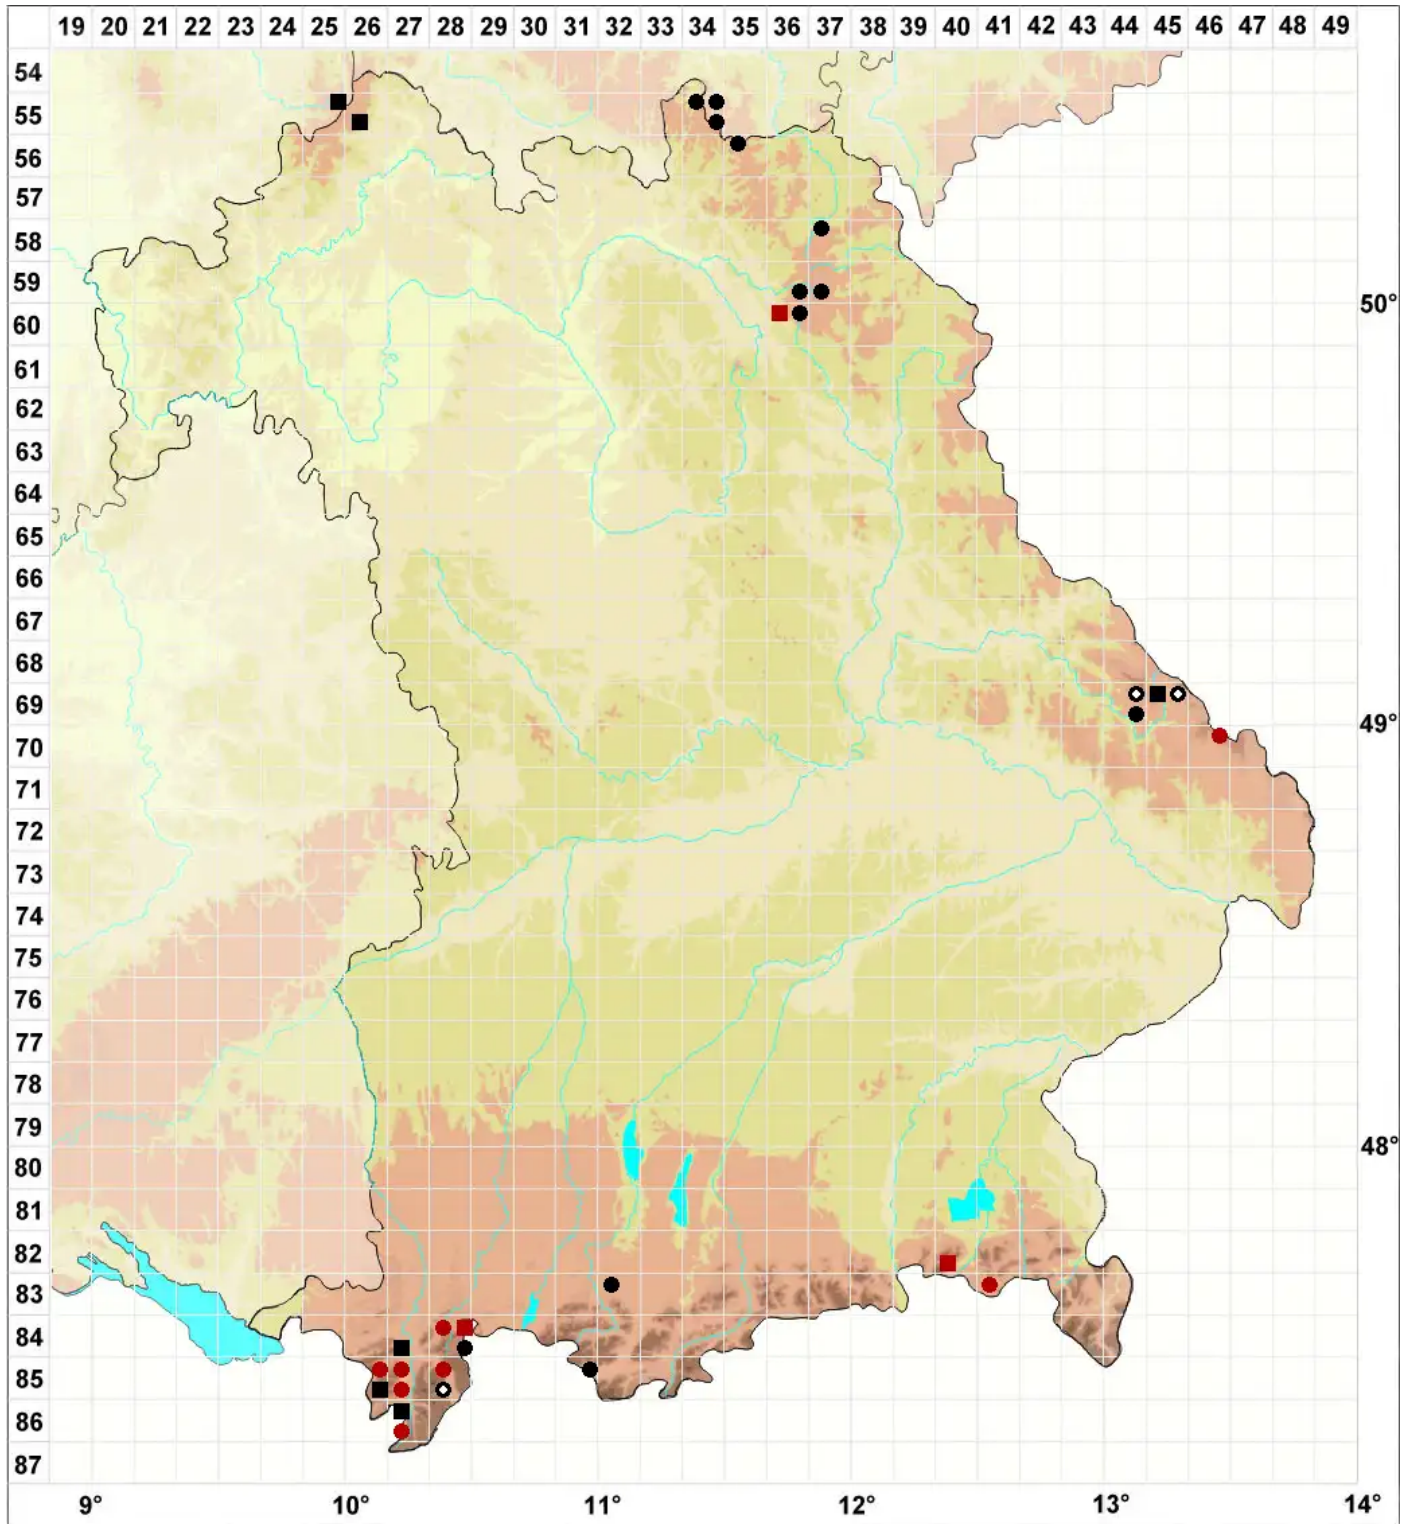

Tayloria tenuis (Dicks.) Schimp.

Zartes Halsmoos

Legende:

- Symbole:**
Ausgefülltes Symbol:
Zeitraum von 1980 bis heute (Aktuelle Angabe)
Leeres Symbol:
Zeitraum vor 1980 (Altangabe)
Quadrat: Herbarbeleg