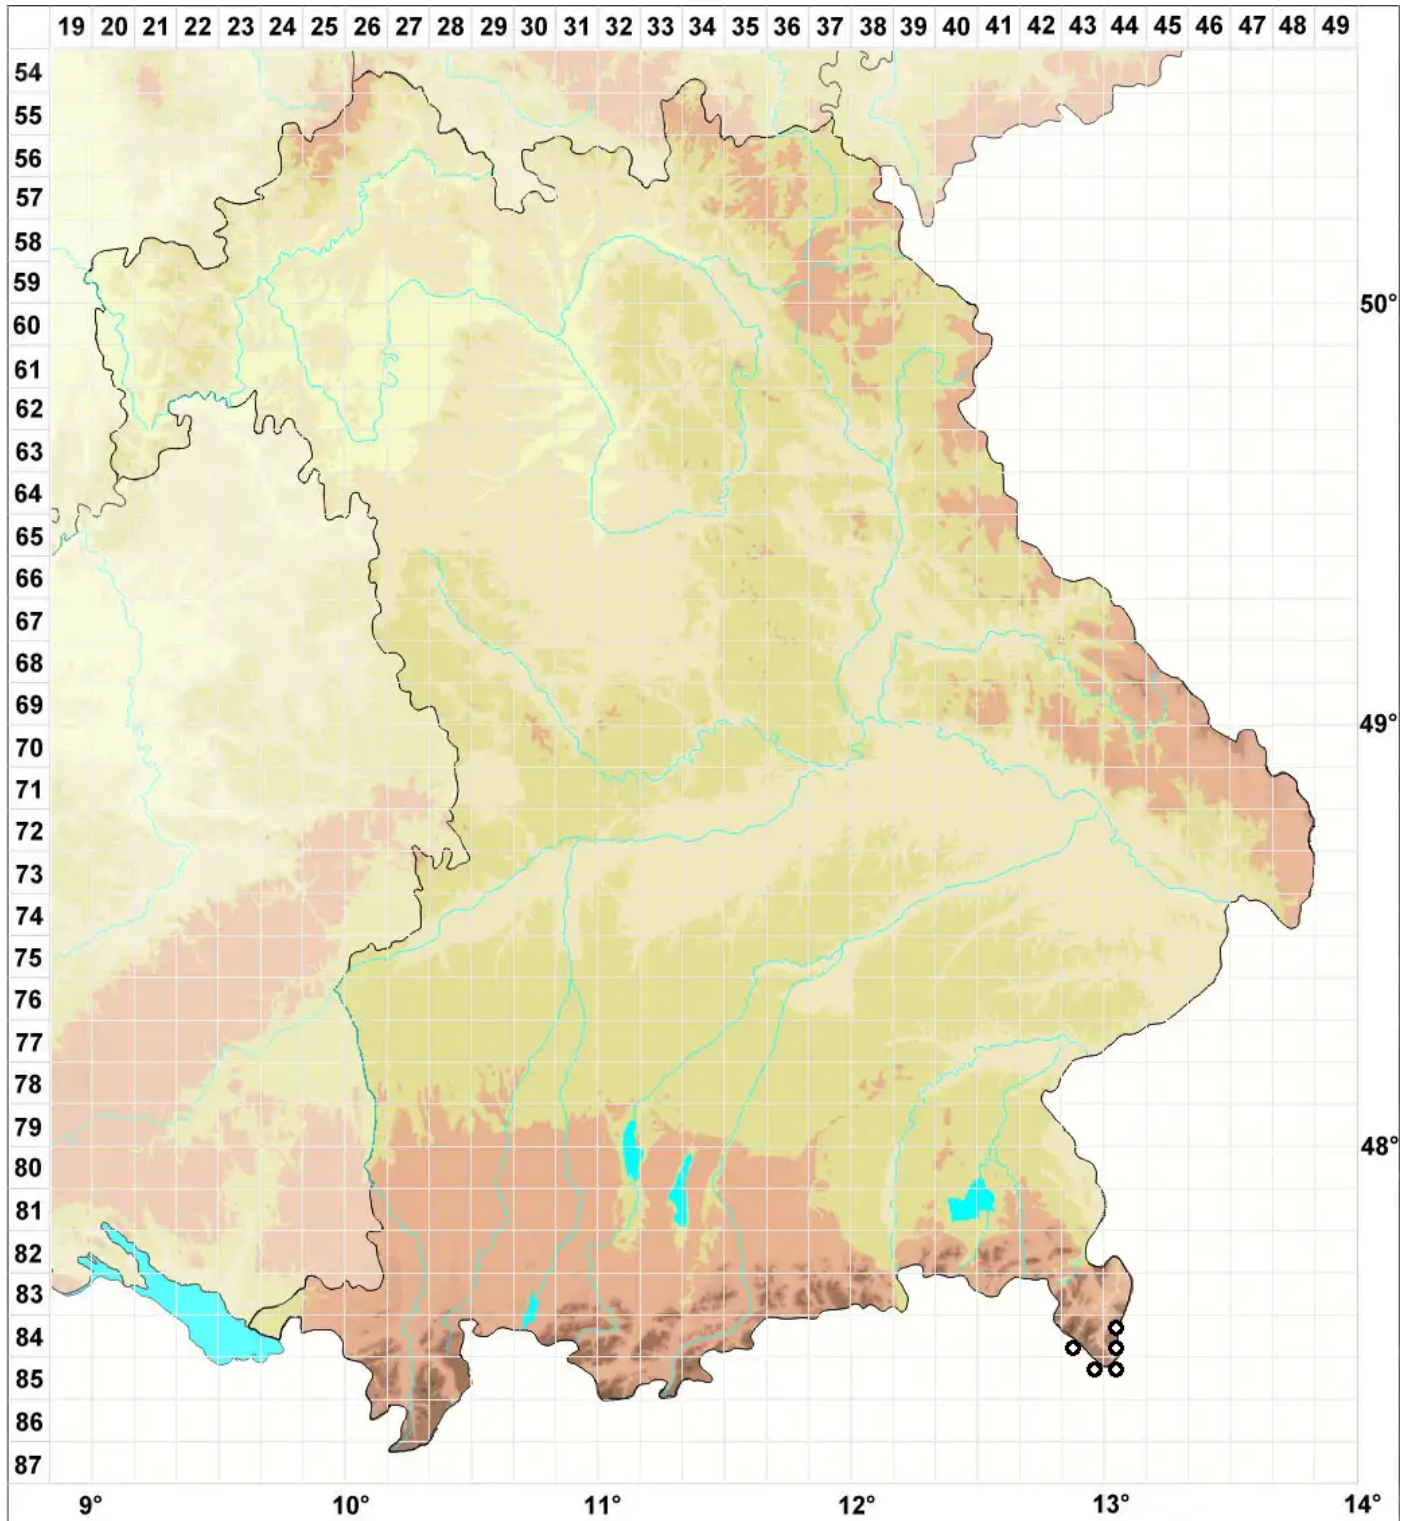

# Tetraplodon urceolatus (Hedw.) Bruch & Schimp.

## Krug-Vierzackmoos

Legende:

**Symbole:**

Ausgefülltes Symbol:  
Zeitraum von 1980 bis heute (Aktuelle Angabe)

Leeres Symbol:  
Zeitraum vor 1980 (Altangabe)

Quadrat: Herbarbeleg