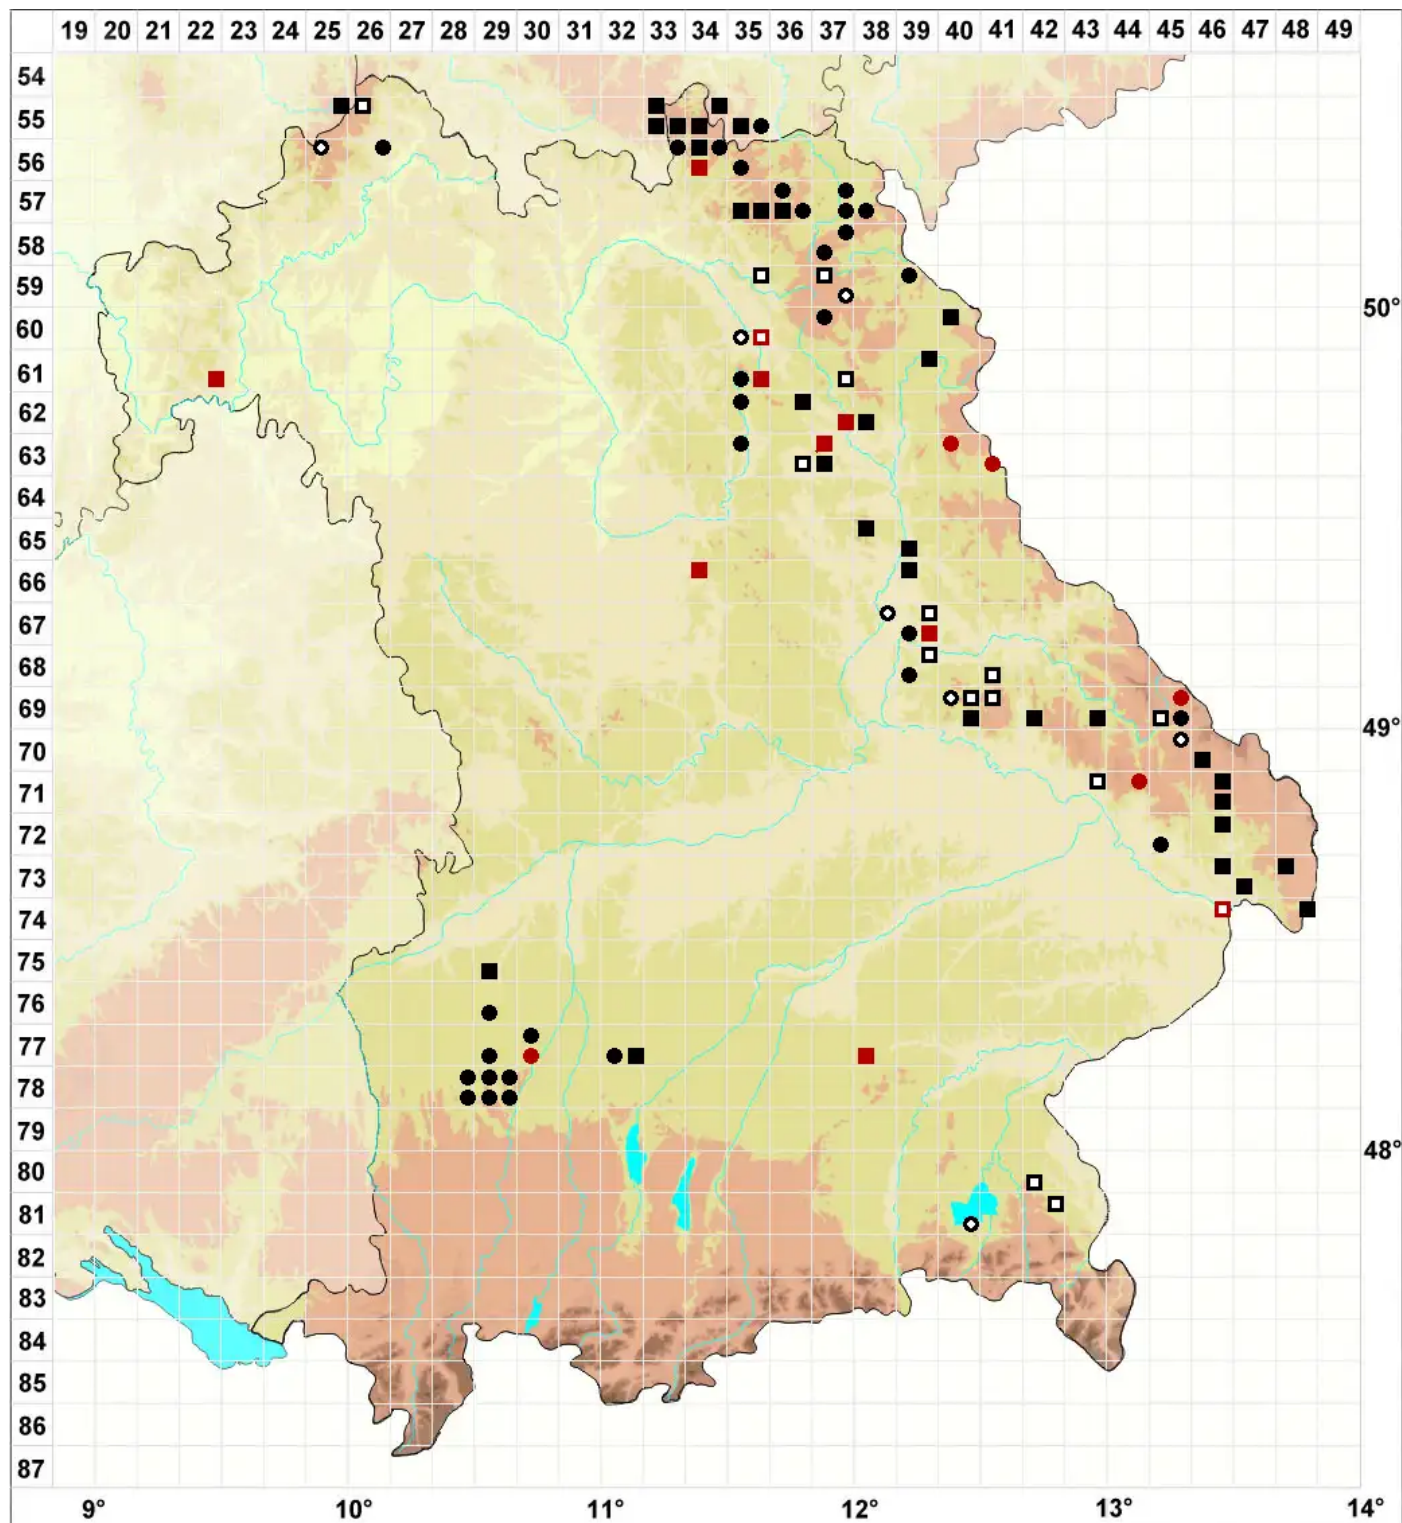

# Cleistocarpidium palustre (Bruch & Schimp.) Ochyra & Bedna

## Deckellooses Sumpfseitenköpchenmoos

Legende:

- Symbole:**  
Ausgefülltes Symbol:  
Zeitraum von 1980 bis heute (Aktuelle Angabe)  
Leeres Symbol:  
Zeitraum vor 1980 (Altangabe)  
Quadrat: Herbarbeleg