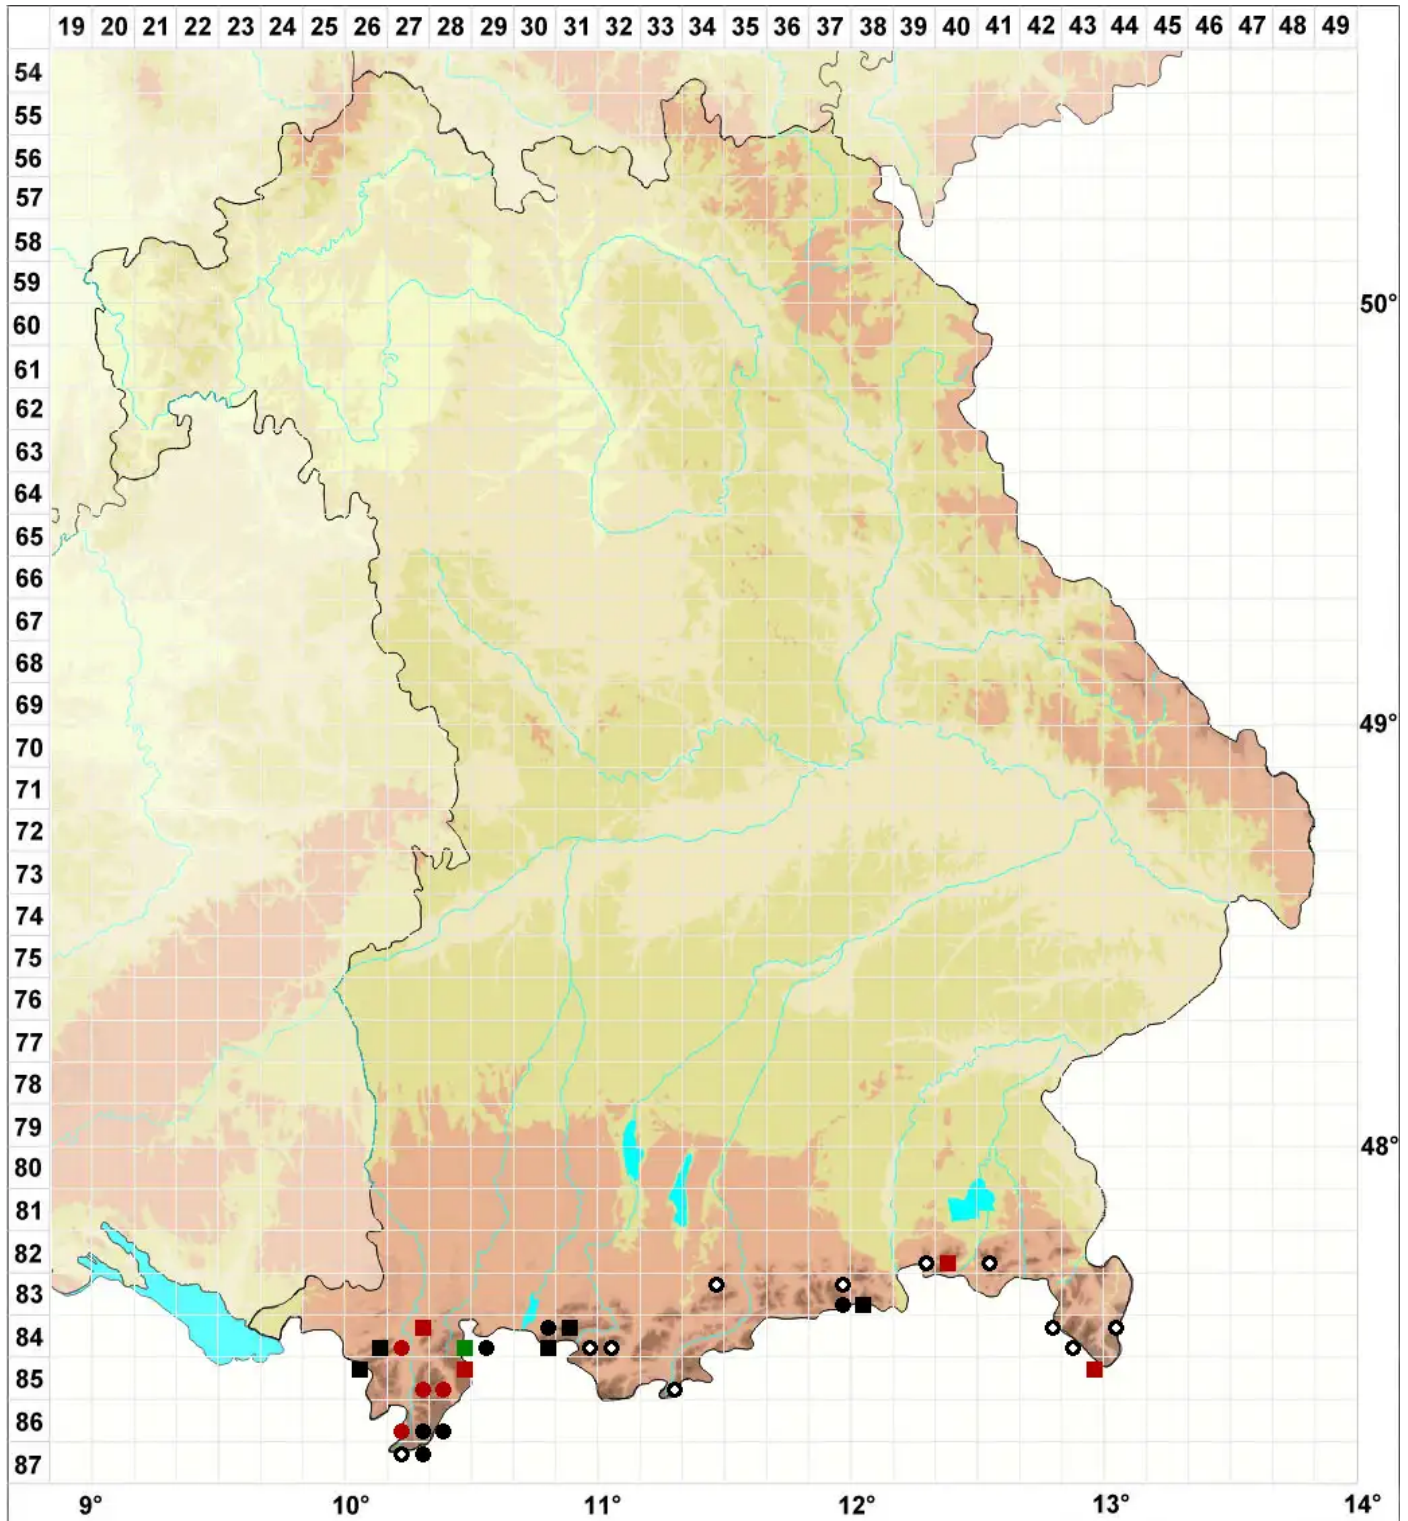

# Stegonia latifolia (Schwägr.) Venturi ex Broth.

Echtes Zwiebelmoos

Legende:

- Symbole:**
- Ausgefülltes Symbol:  
Zeitraum von 1980 bis heute (Aktuelle Angabe)
  - Leeres Symbol:  
Zeitraum vor 1980 (Altangabe)
  - Quadrat: Herbarbeleg