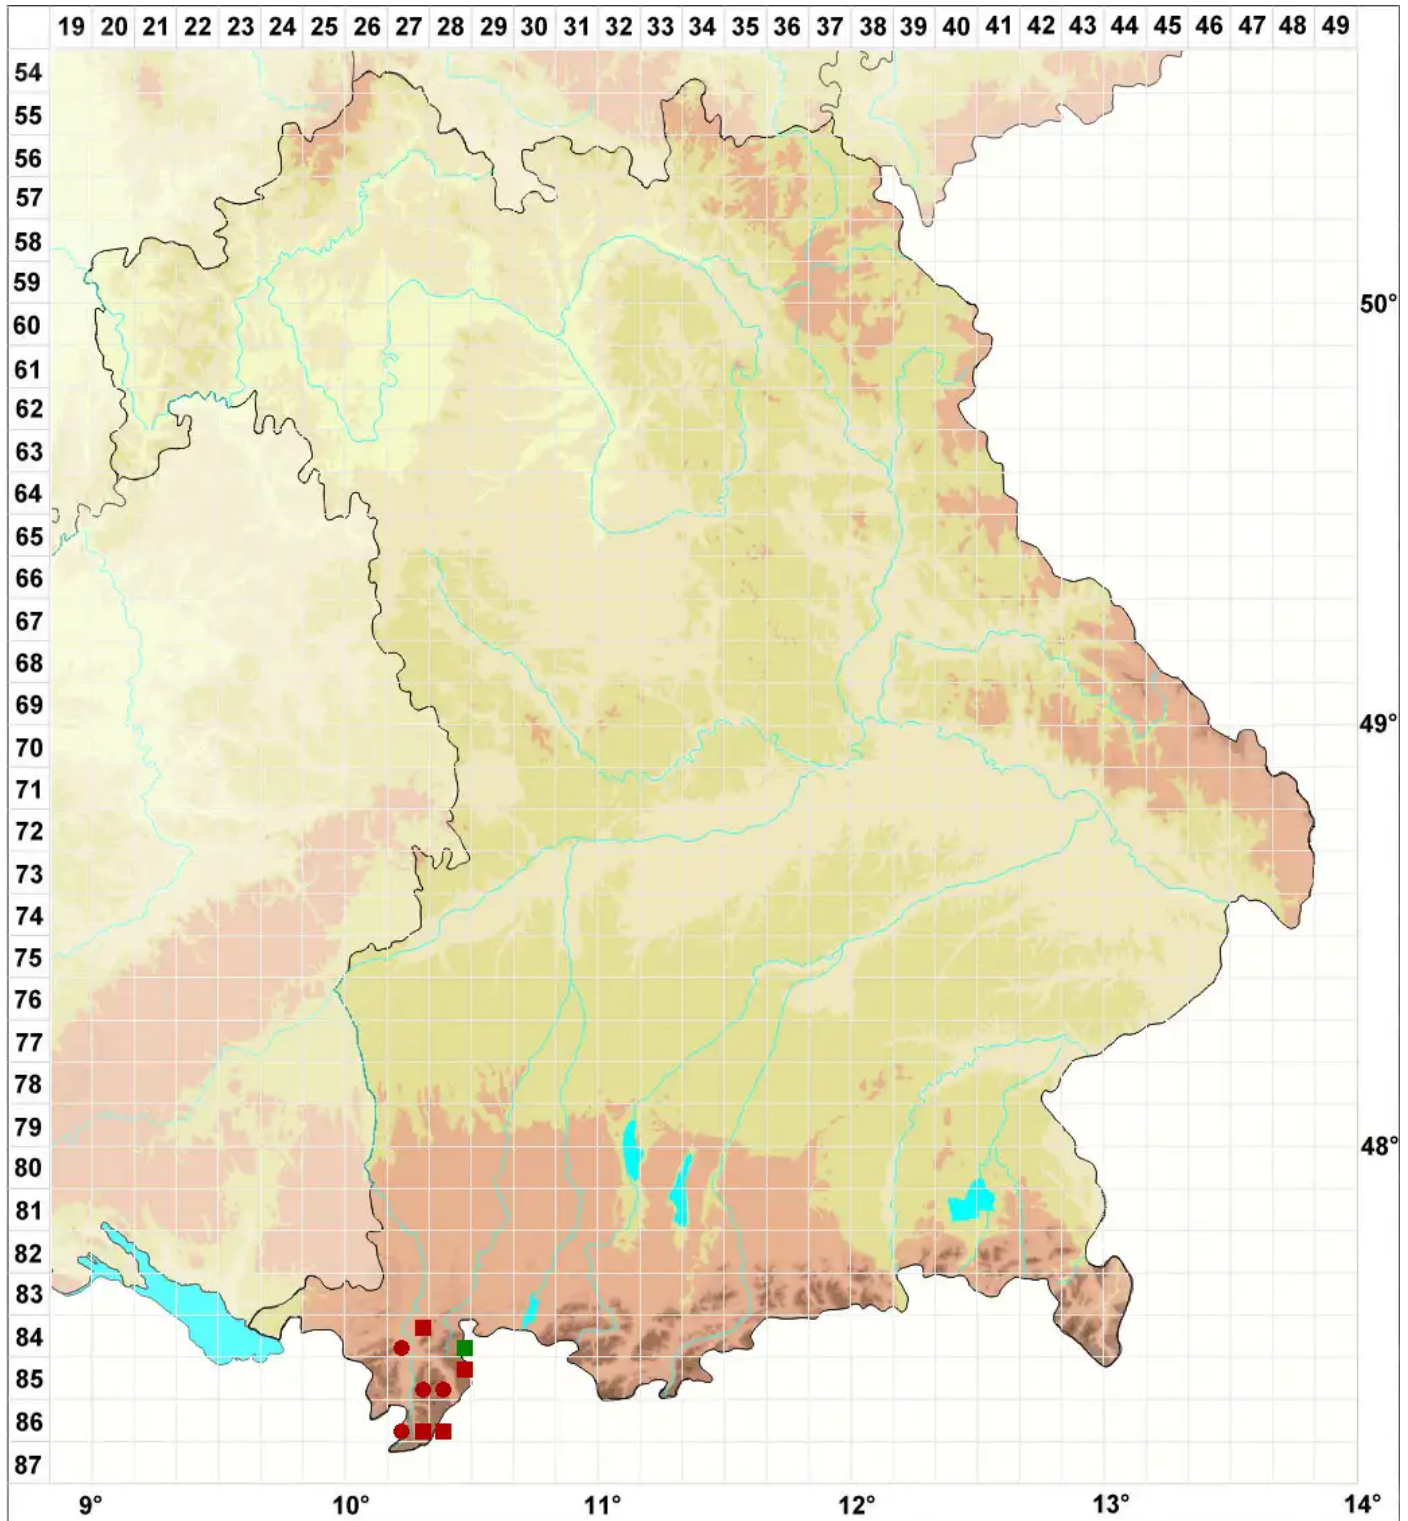

Stegonia latifolia var. latifolia (Schwägr.) Venturi ex Broth.

Echtes Zwiebelmoos

Legende:

Symbole:

Ausgefülltes Symbol:
Zeitraum von 1980 bis heute (Aktuelle Angabe)

Leeres Symbol:
Zeitraum vor 1980 (Altangabe)

Quadrat: Herbarbeleg