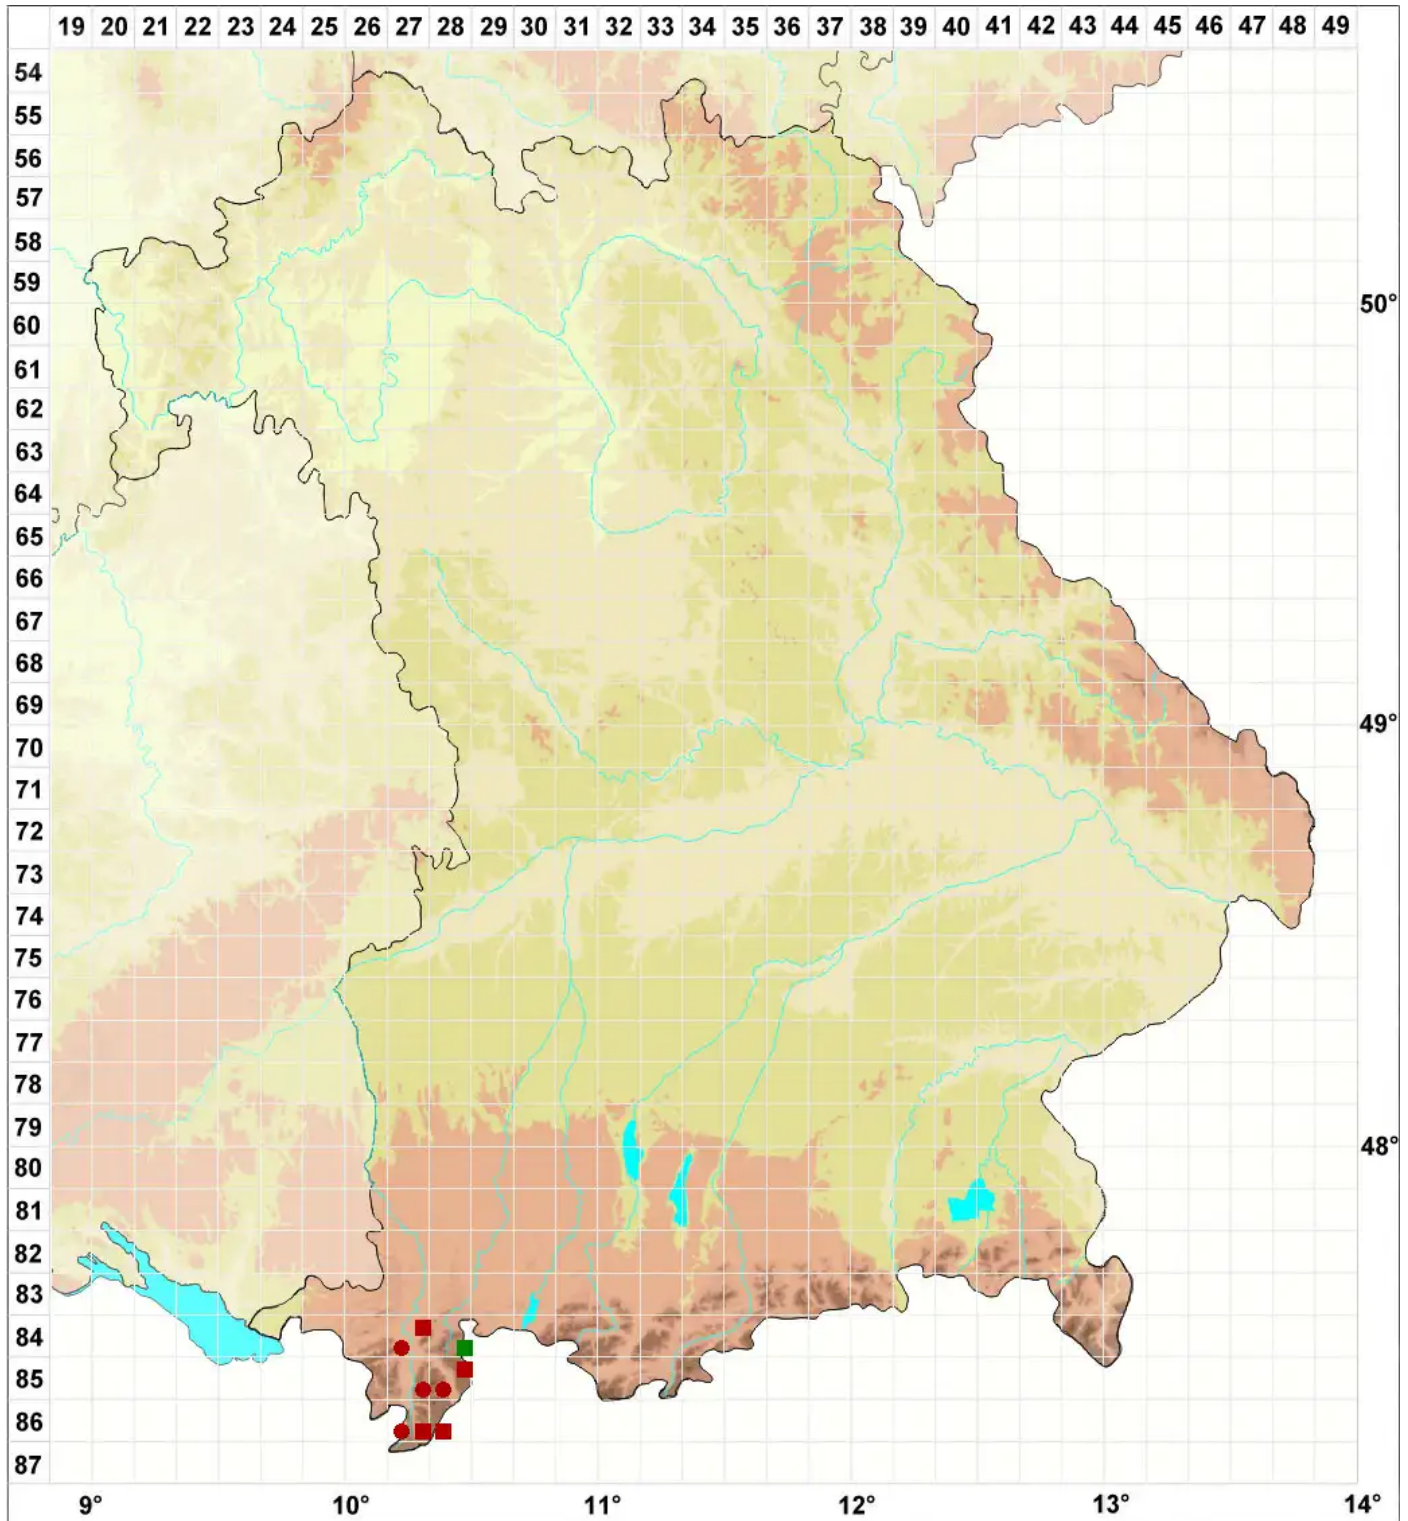

# Stegonia latifolia var. latifolia (Schwägr.) Venturi ex Broth.

Echtes Zwiebelmoos

Legende:

**Symbole:**

Ausgefülltes Symbol:  
Zeitraum von 1980 bis heute (Aktuelle Angabe)

Leeres Symbol:  
Zeitraum vor 1980 (Altangabe)

Quadrat: Herbarbeleg