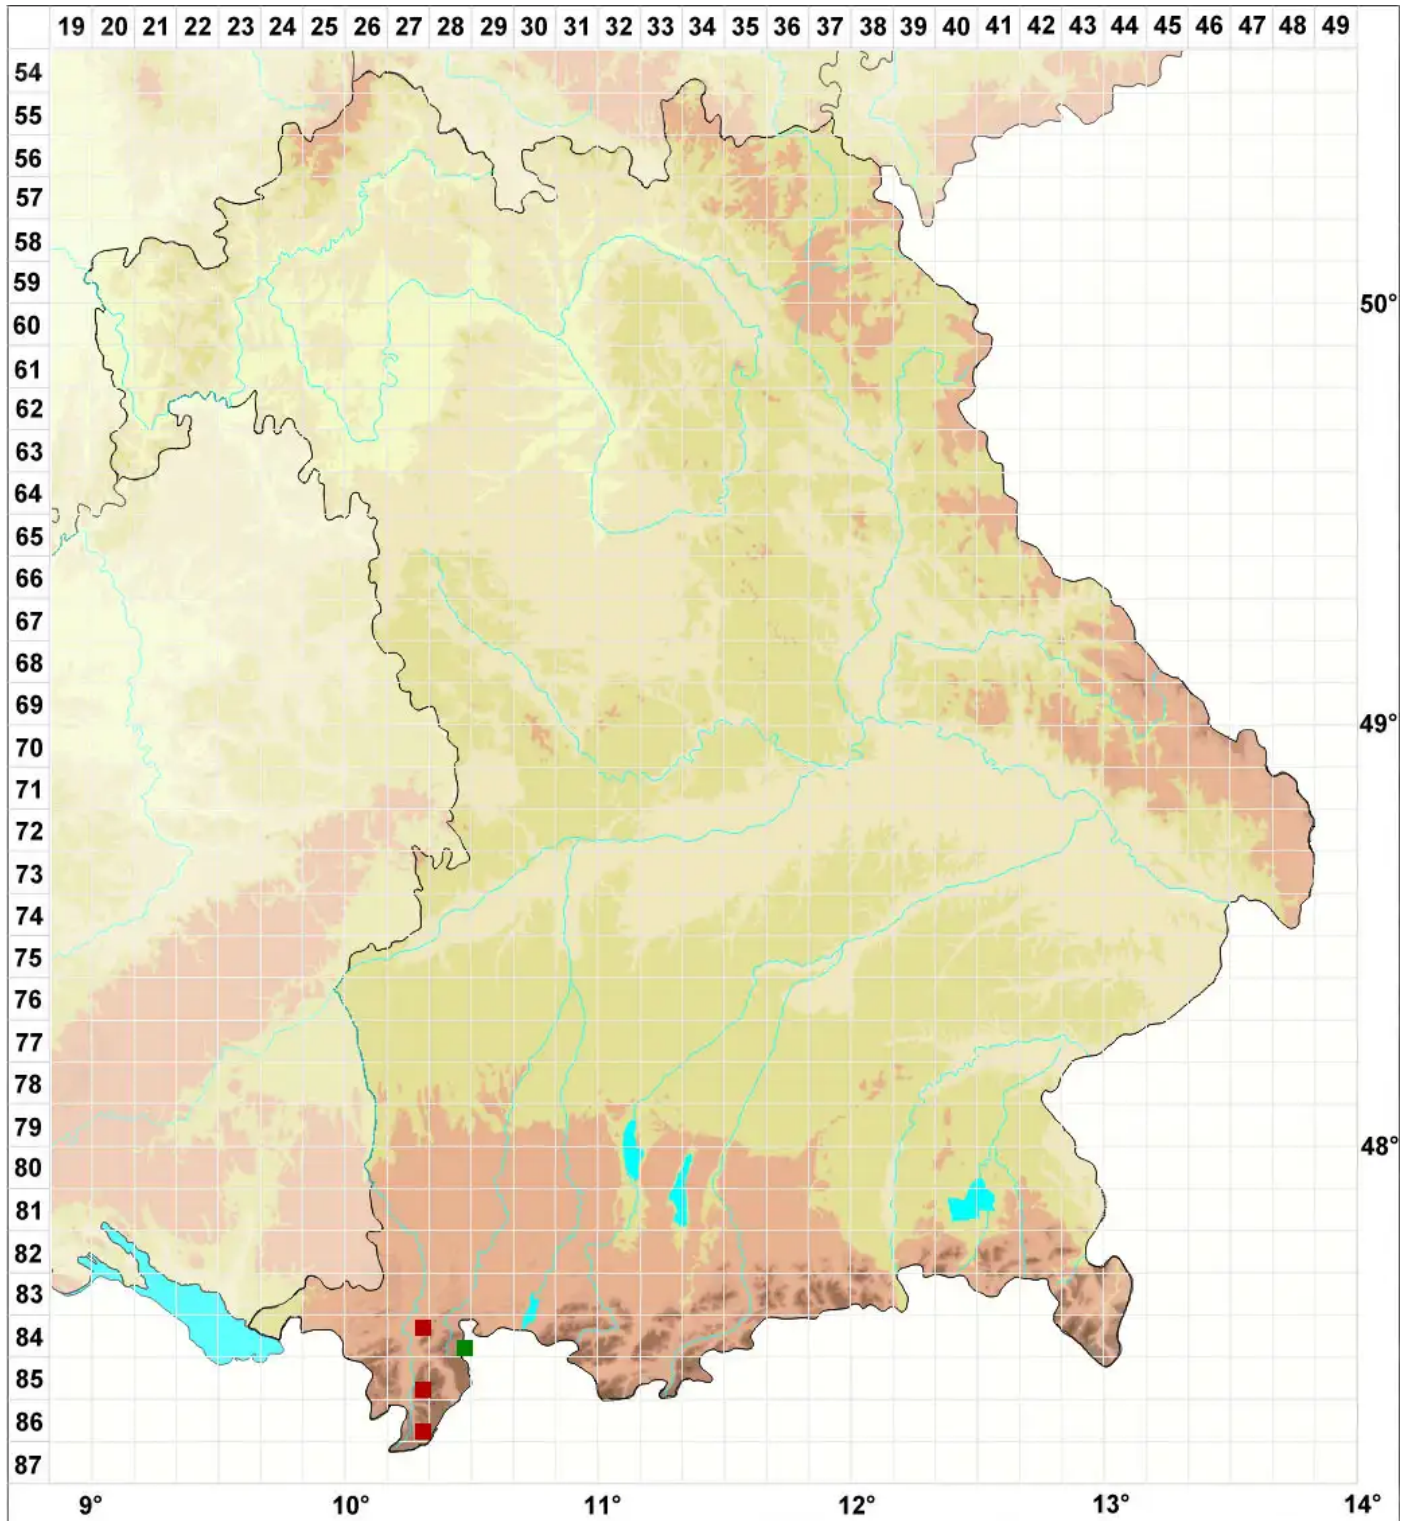

Stegonia latifolia var. pilifera (Dicks.) Broth.

Haartragendes Zwiebelmoos, Haariges Echtes Zwiebelmoos

Legende:

Symbole:

Ausgefülltes Symbol:
Zeitraum von 1980 bis heute (Aktuelle Angabe)

Leeres Symbol:
Zeitraum vor 1980 (Altangabe)

Quadrat: Herbarbeleg