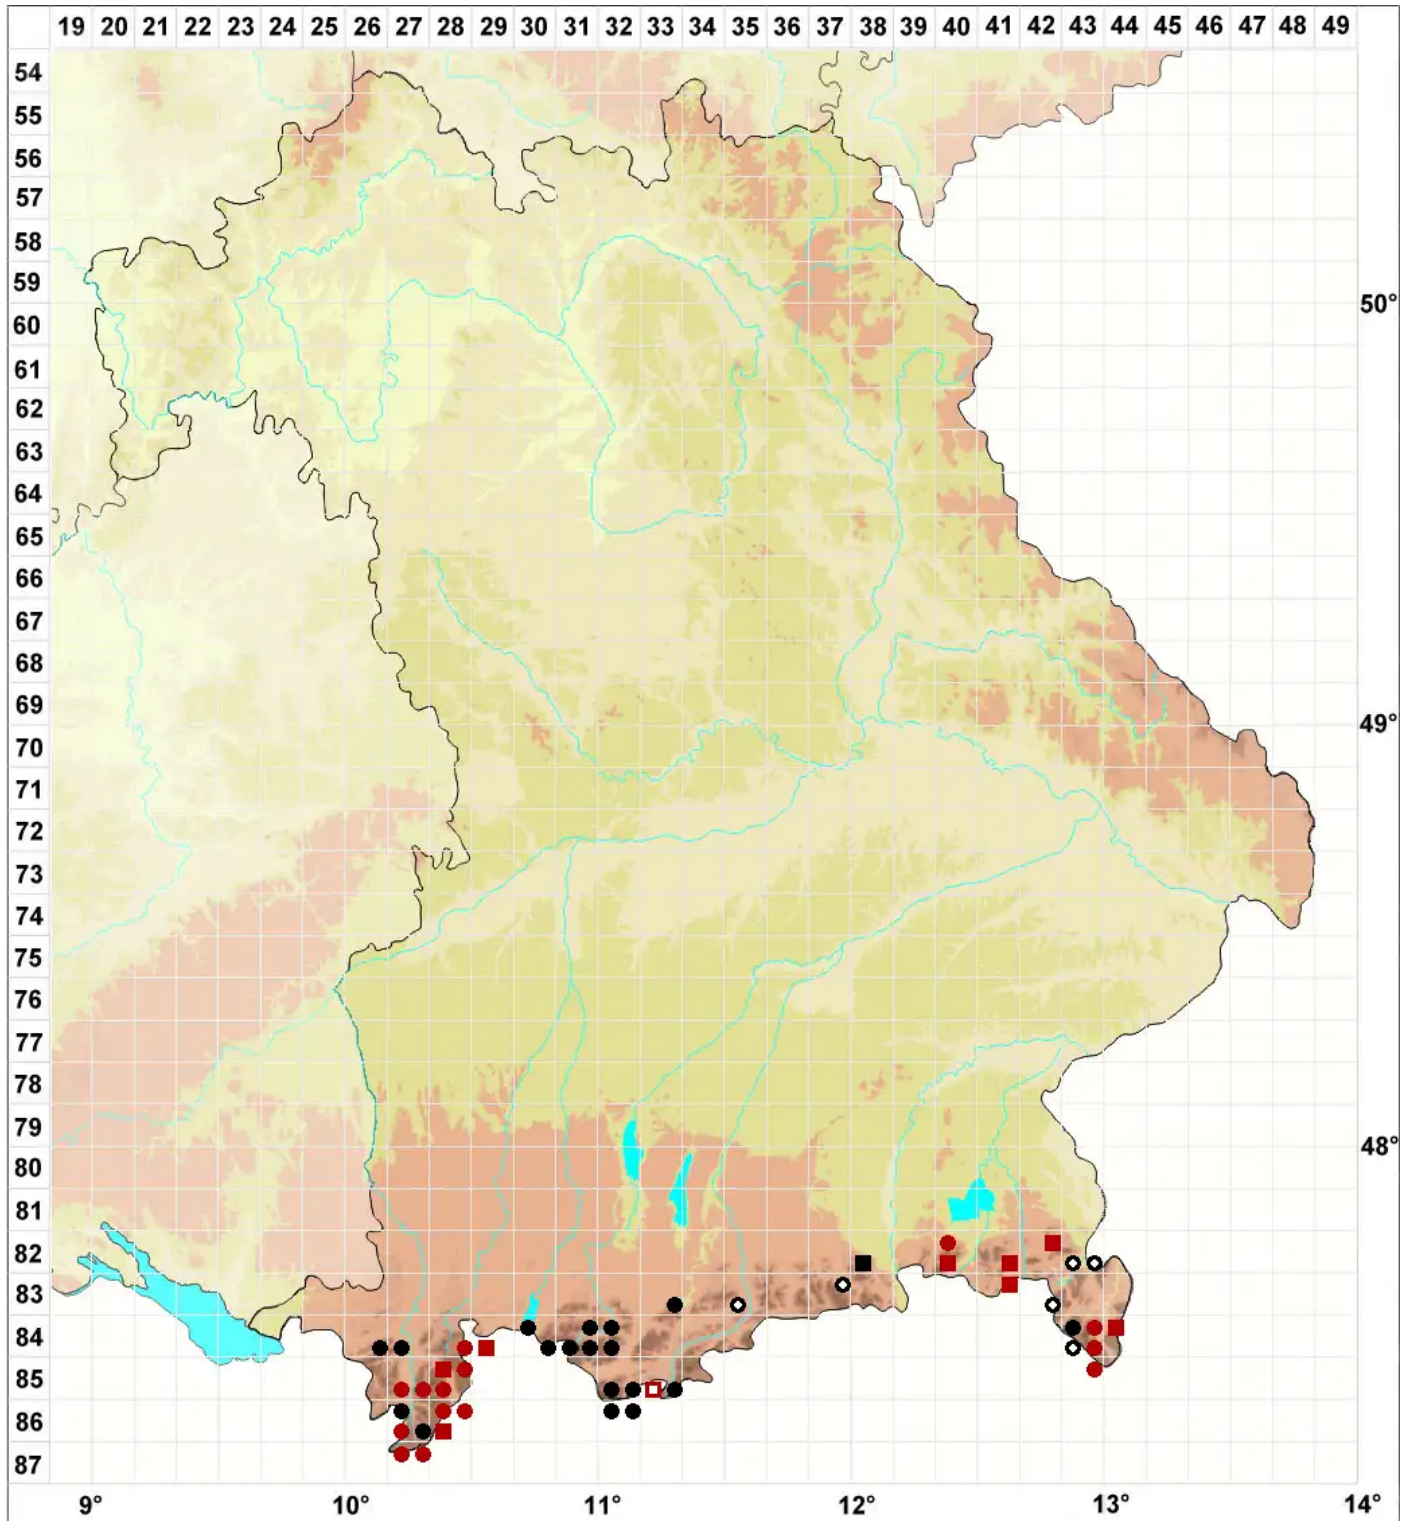

# Hypnum bambergeri Schimp.

## Bambergers Schlafmoos

Legende:

- Symbole:**  
Ausgefülltes Symbol:  
Zeitraum von 1980 bis heute (Aktuelle Angabe)  
Leeres Symbol:  
Zeitraum vor 1980 (Altangabe)  
Quadrat: Herbarbeleg