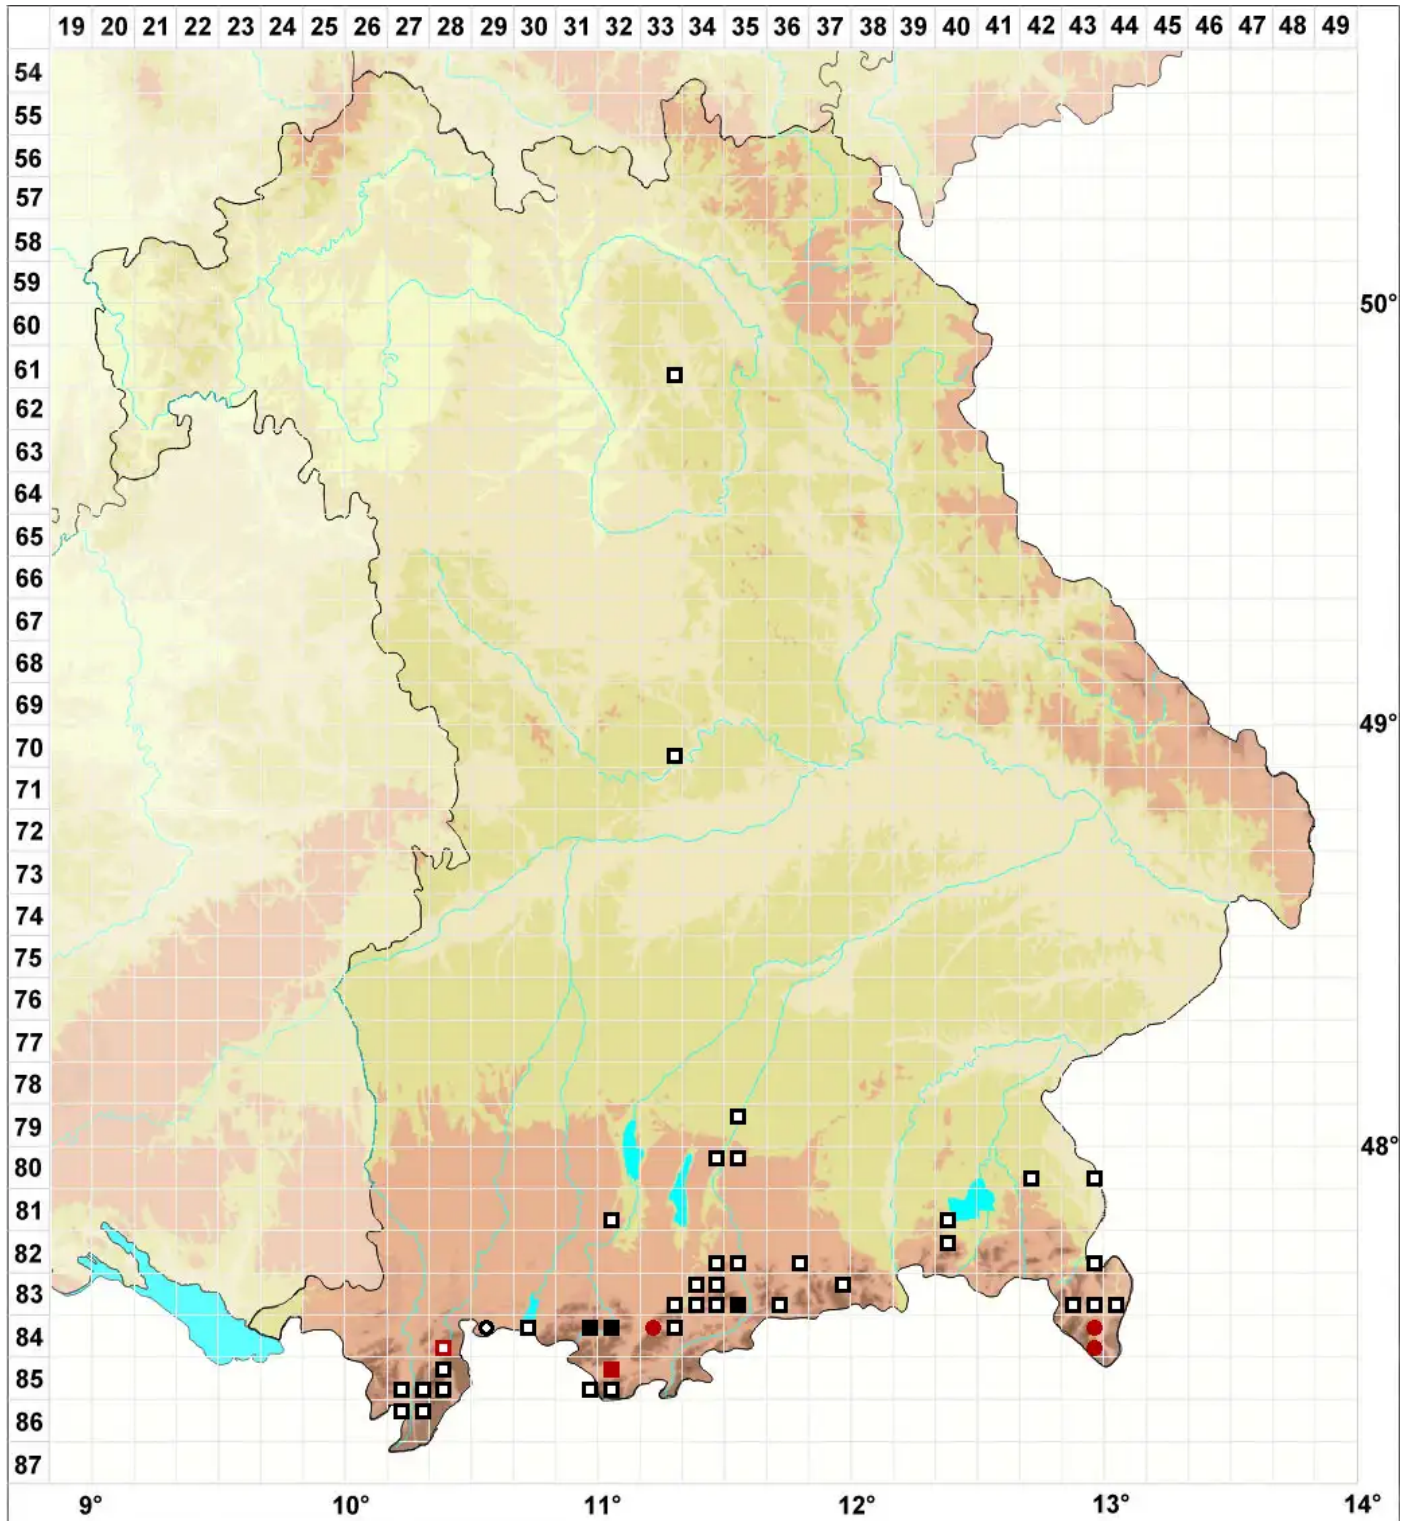

# Hypnum fertile Sendtn.

## Fruchtbares Schlafmoos

Legende:

**Symbole:**  
Ausgefülltes Symbol:  
Zeitraum von 1980 bis heute (Aktuelle Angabe)  
Leeres Symbol:  
Zeitraum vor 1980 (Altangabe)  
Quadrat: Herbarbeleg