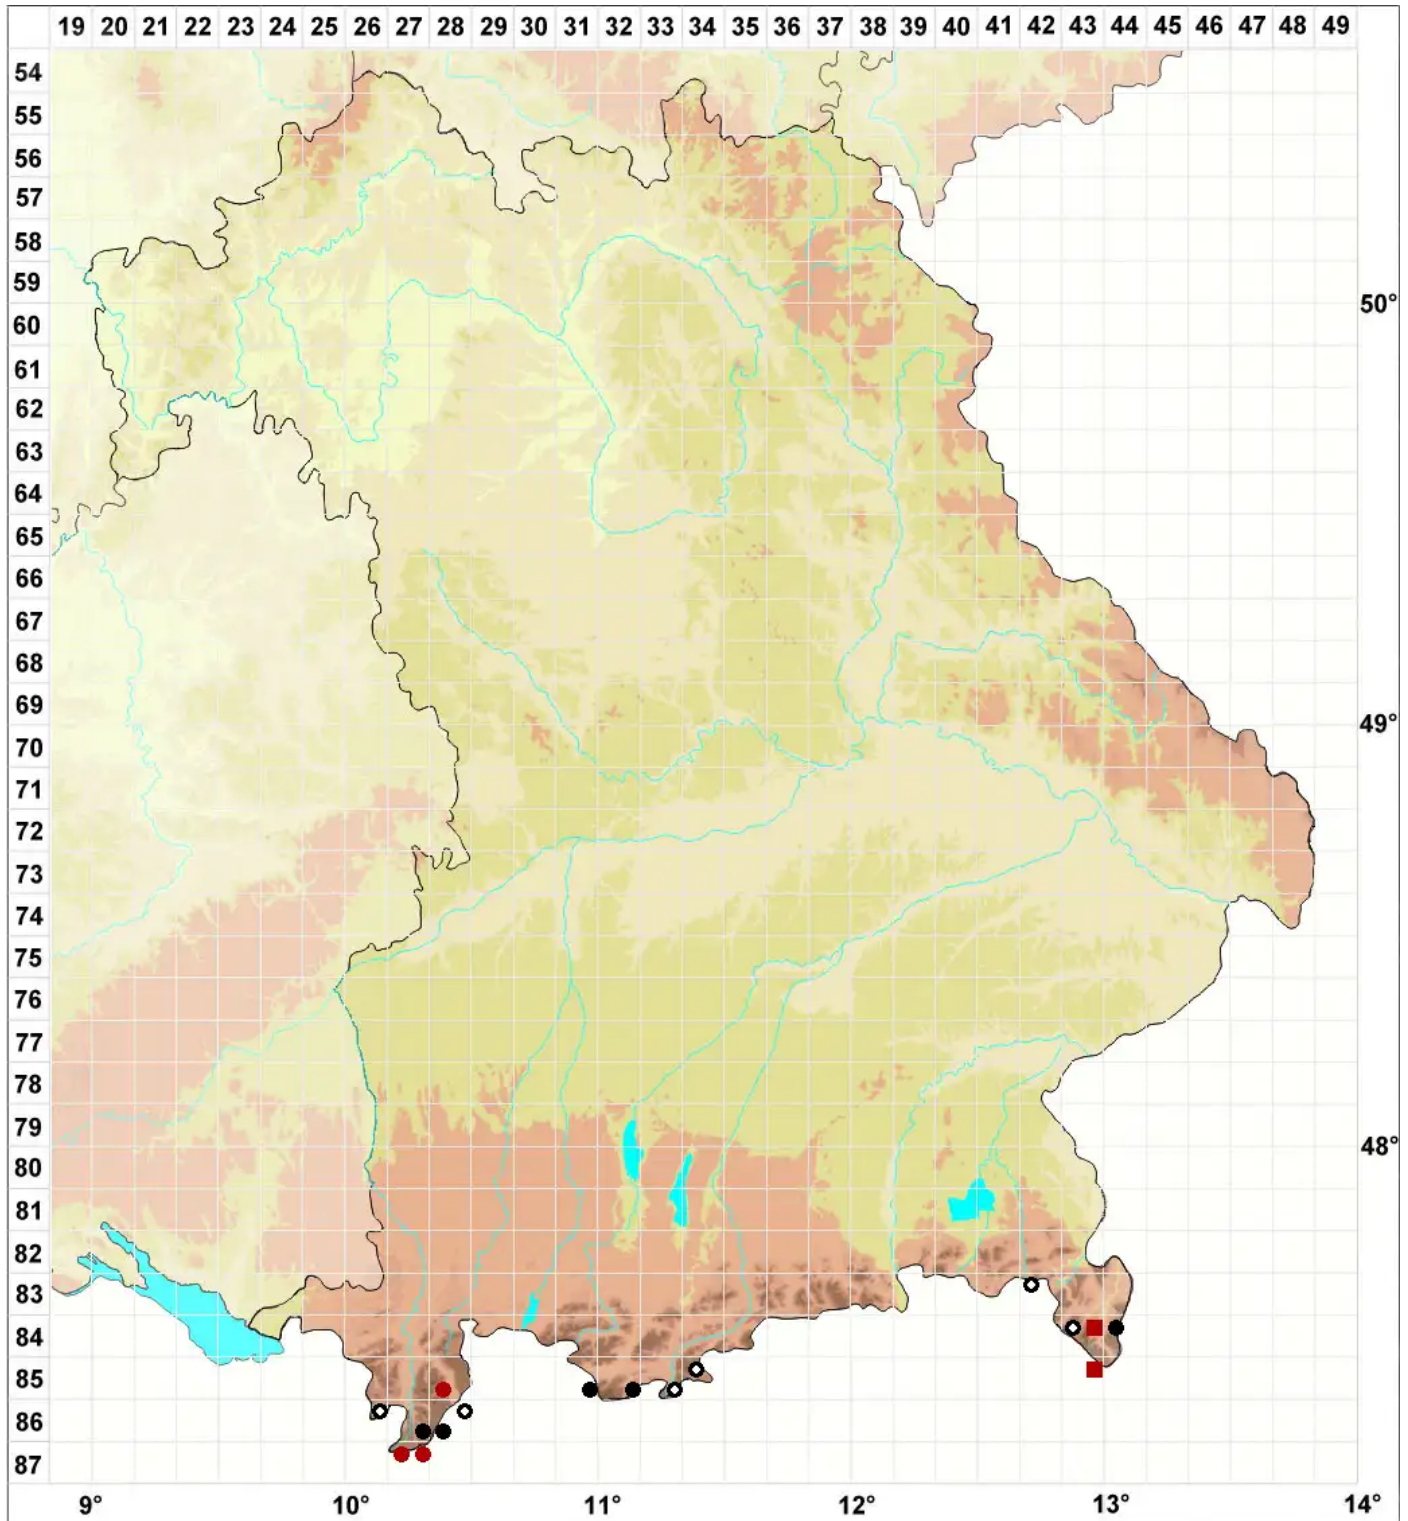

# Hypnum revolutum (Mitt.) Lindb.

Rollblatt-Schlafmoos, Gekrümmtes Schlafmoos

Legende:

**Symbole:**

Ausgefülltes Symbol:  
Zeitraum von 1980 bis heute (Aktuelle Angabe)

Leeres Symbol:  
Zeitraum vor 1980 (Altangabe)

Quadrat: Herbarbeleg