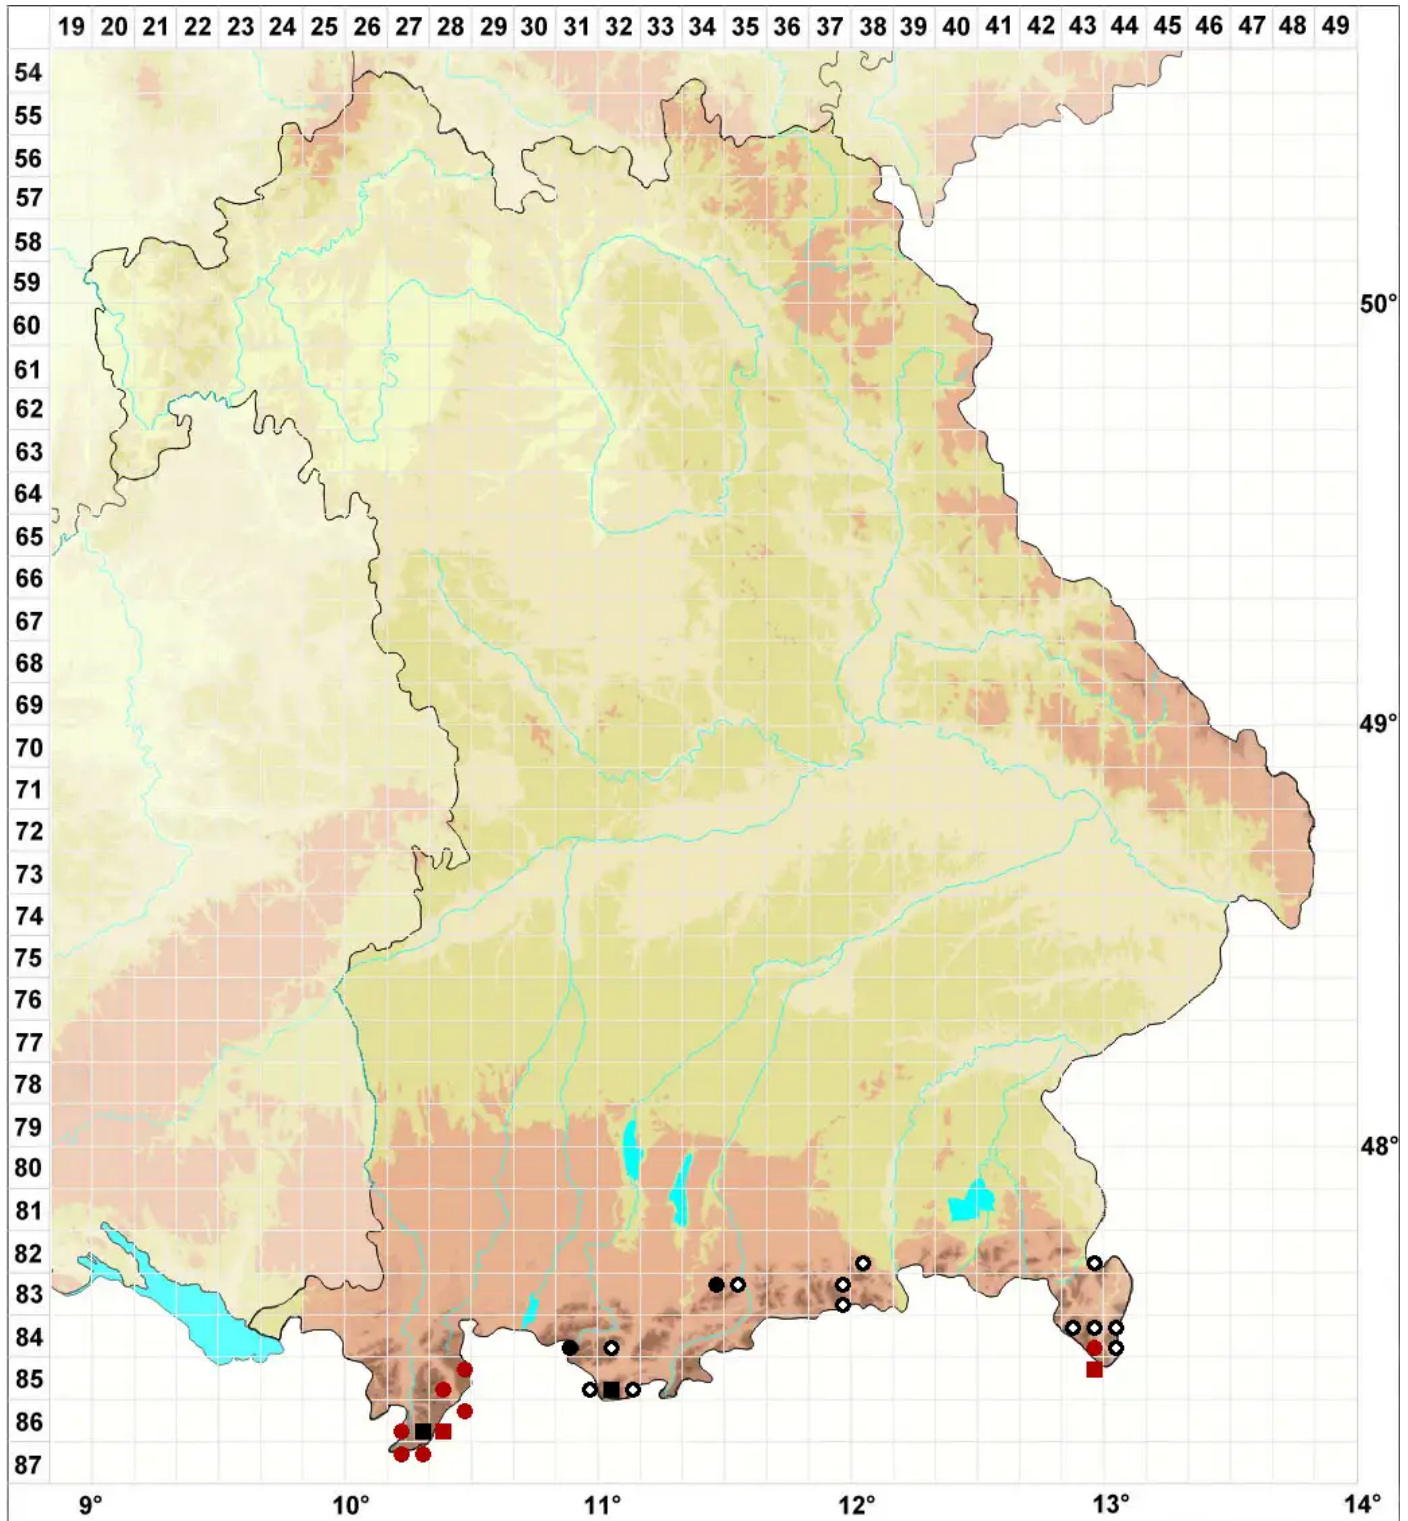

Barbula bicolor (Bruch & Schimp.) Lindb.

Zweifarbiges Bärtchenmoos

Legende:

Symbole:

Ausgefülltes Symbol:
Zeitraum von 1980 bis heute (Aktuelle Angabe)

Leeres Symbol:
Zeitraum vor 1980 (Altangabe)

Quadrat: Herbarbeleg