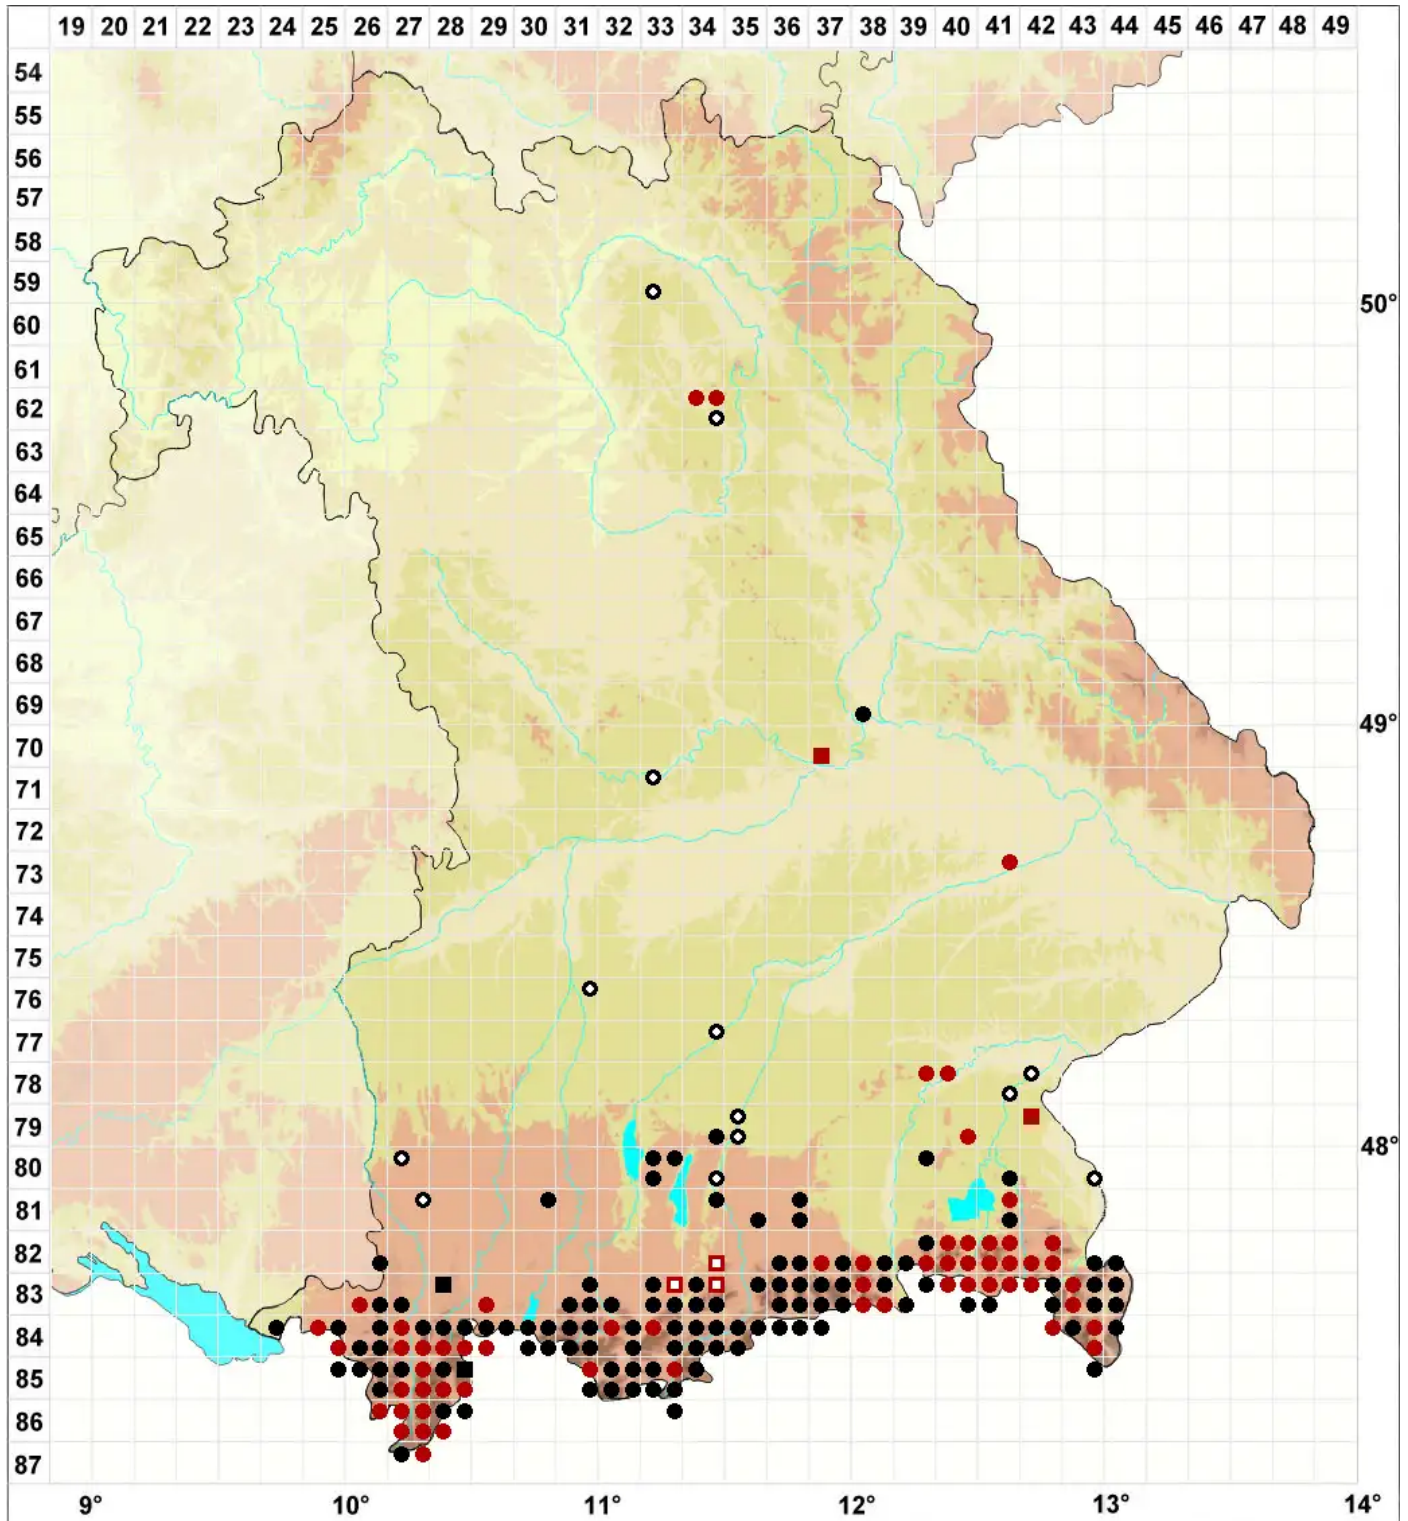

Barbula crocea (Brid.) F.Weber & D.Mohr

Safran-Bärtchenmoos, Sumpf-Bärtchenmoos

Legende:

Symbole:
Ausgefülltes Symbol:
Zeitraum von 1980 bis heute (Aktuelle Angabe)
Leeres Symbol:
Zeitraum vor 1980 (Altangabe)
Quadrat: Herbarbeleg