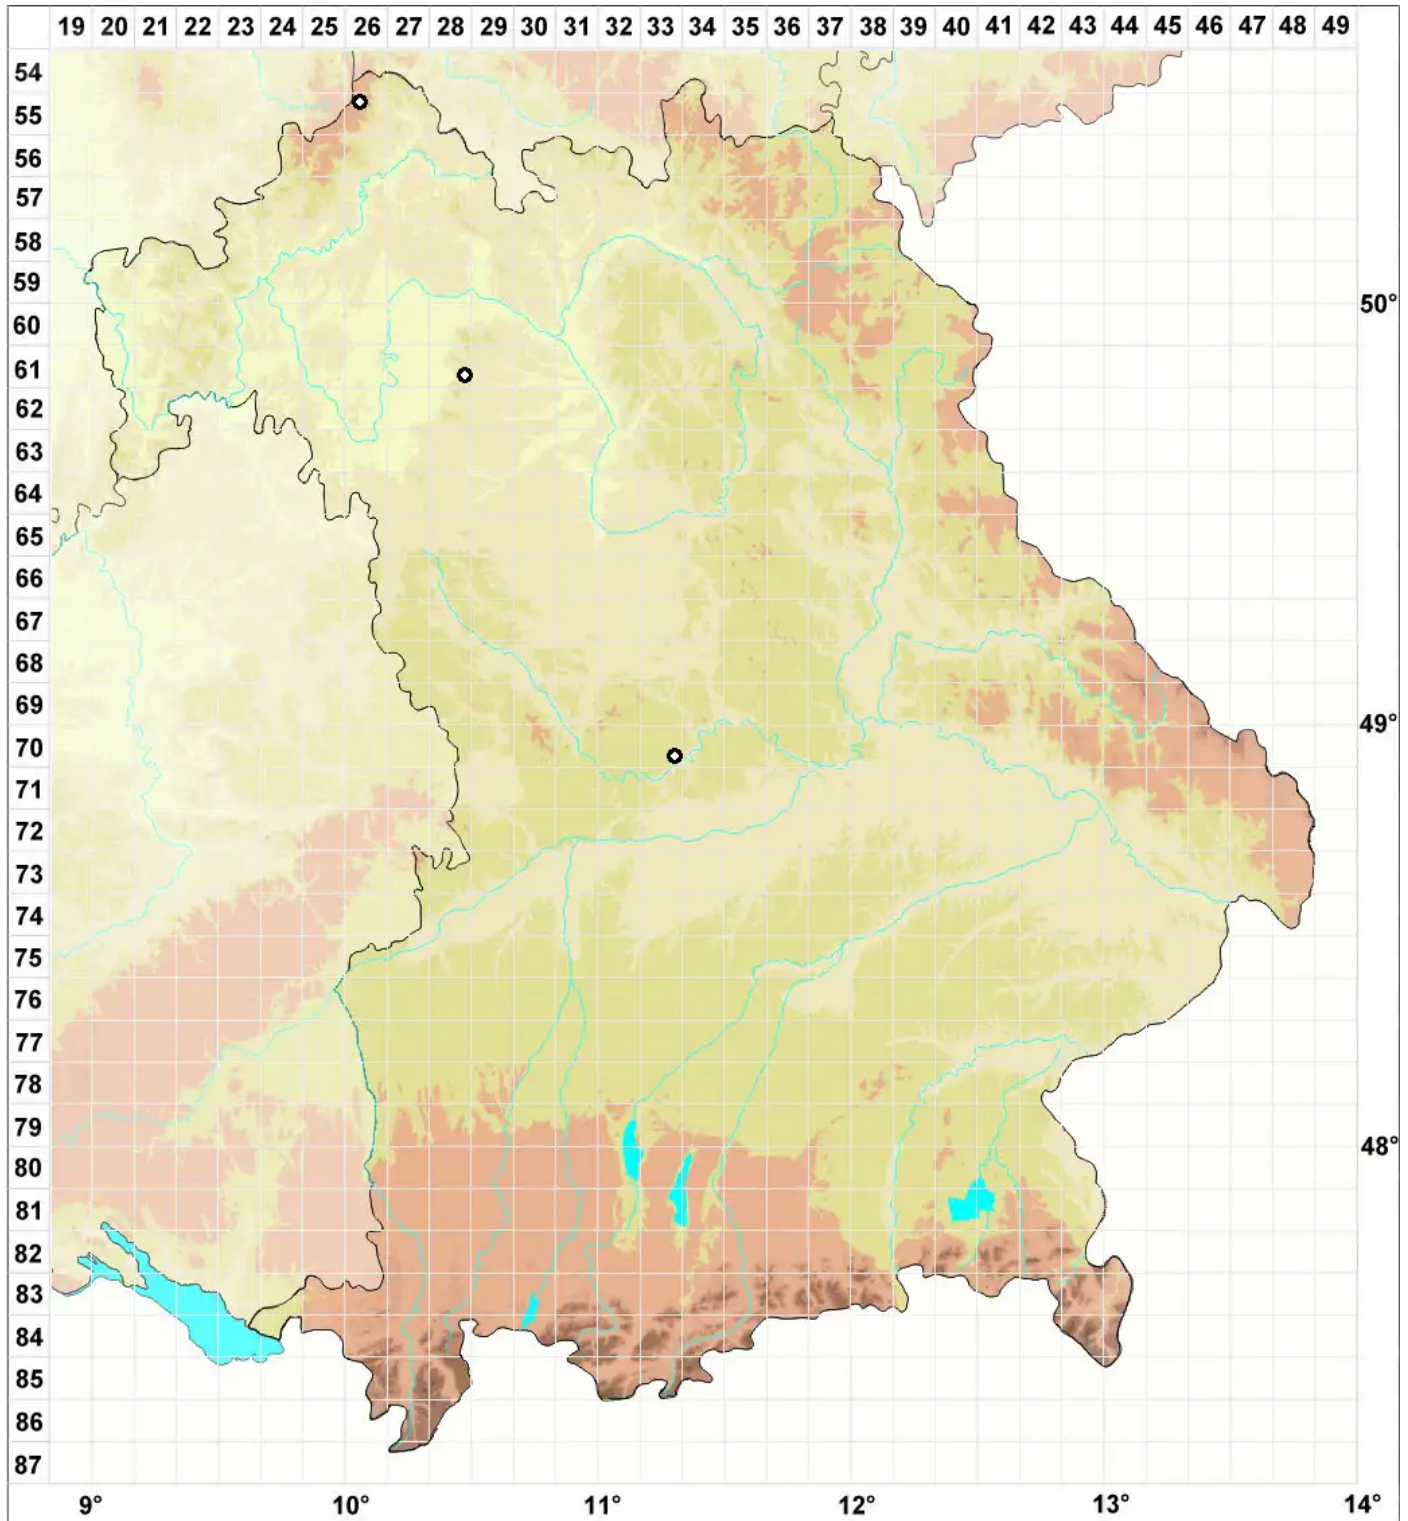

Orthotrichum gymnostomum Bruch ex Brid.

Nacktmündiges Goldhaarmoos

Legende:

Symbole:

Ausgefülltes Symbol:
Zeitraum von 1980 bis heute (Aktuelle Angabe)

Leeres Symbol:
Zeitraum vor 1980 (Altangabe)

Quadrat: Herbarbeleg