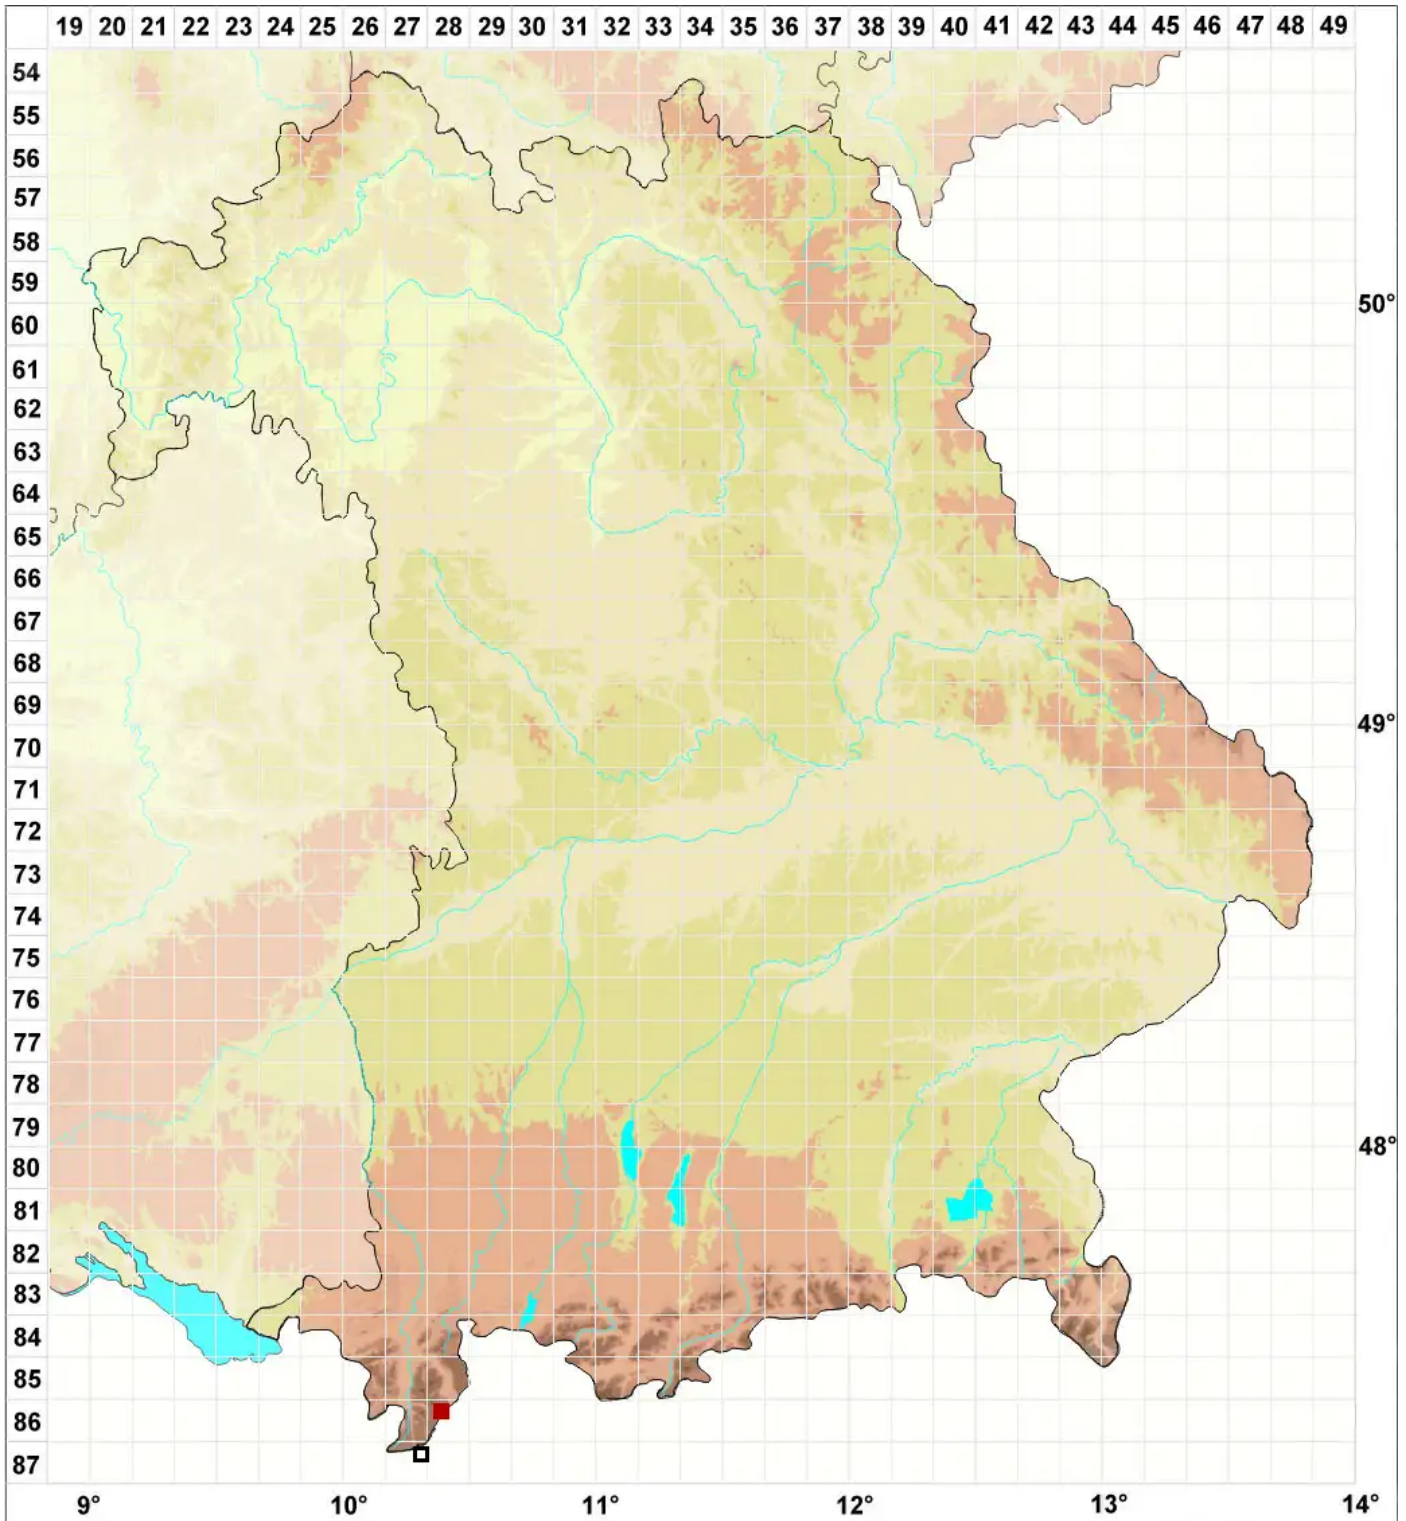

Blindia caespiticia (F.Weber & D.Mohr) Müll.Hal.

Rasen-Blindmoos

Legende:

- Symbole:**
- Ausgefülltes Symbol:
Zeitraum von 1980 bis heute (Aktuelle Angabe)
 - Leeres Symbol:
Zeitraum vor 1980 (Altangabe)
 - Quadrat: Herbarbeleg