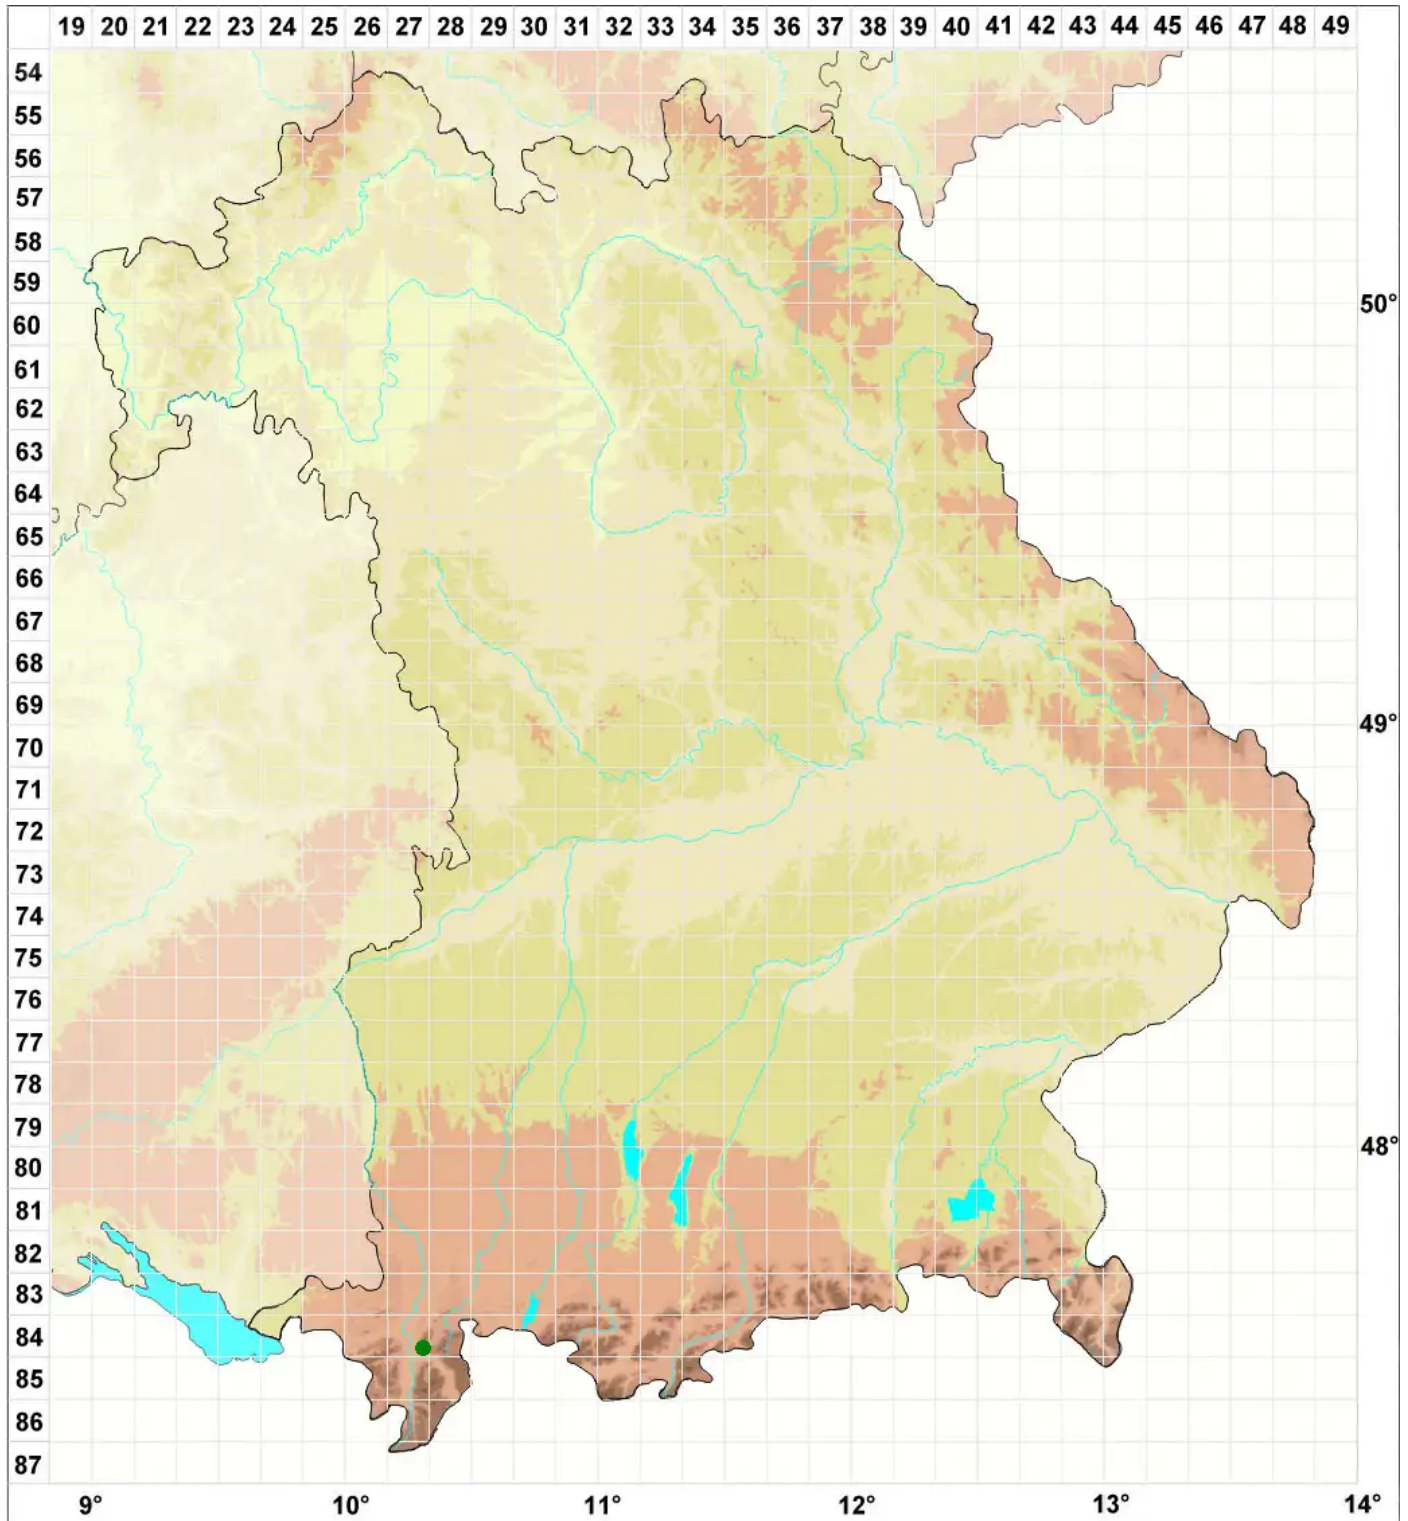

Syntrichia sinensis (Müll.Hal.) Ochyra

Chinesisches Verbundzahnmoos

Legende:

Symbole:

Ausgefülltes Symbol:
Zeitraum von 1980 bis heute (Aktuelle Angabe)

Leeres Symbol:
Zeitraum vor 1980 (Altangabe)

Quadrat: Herbarbeleg