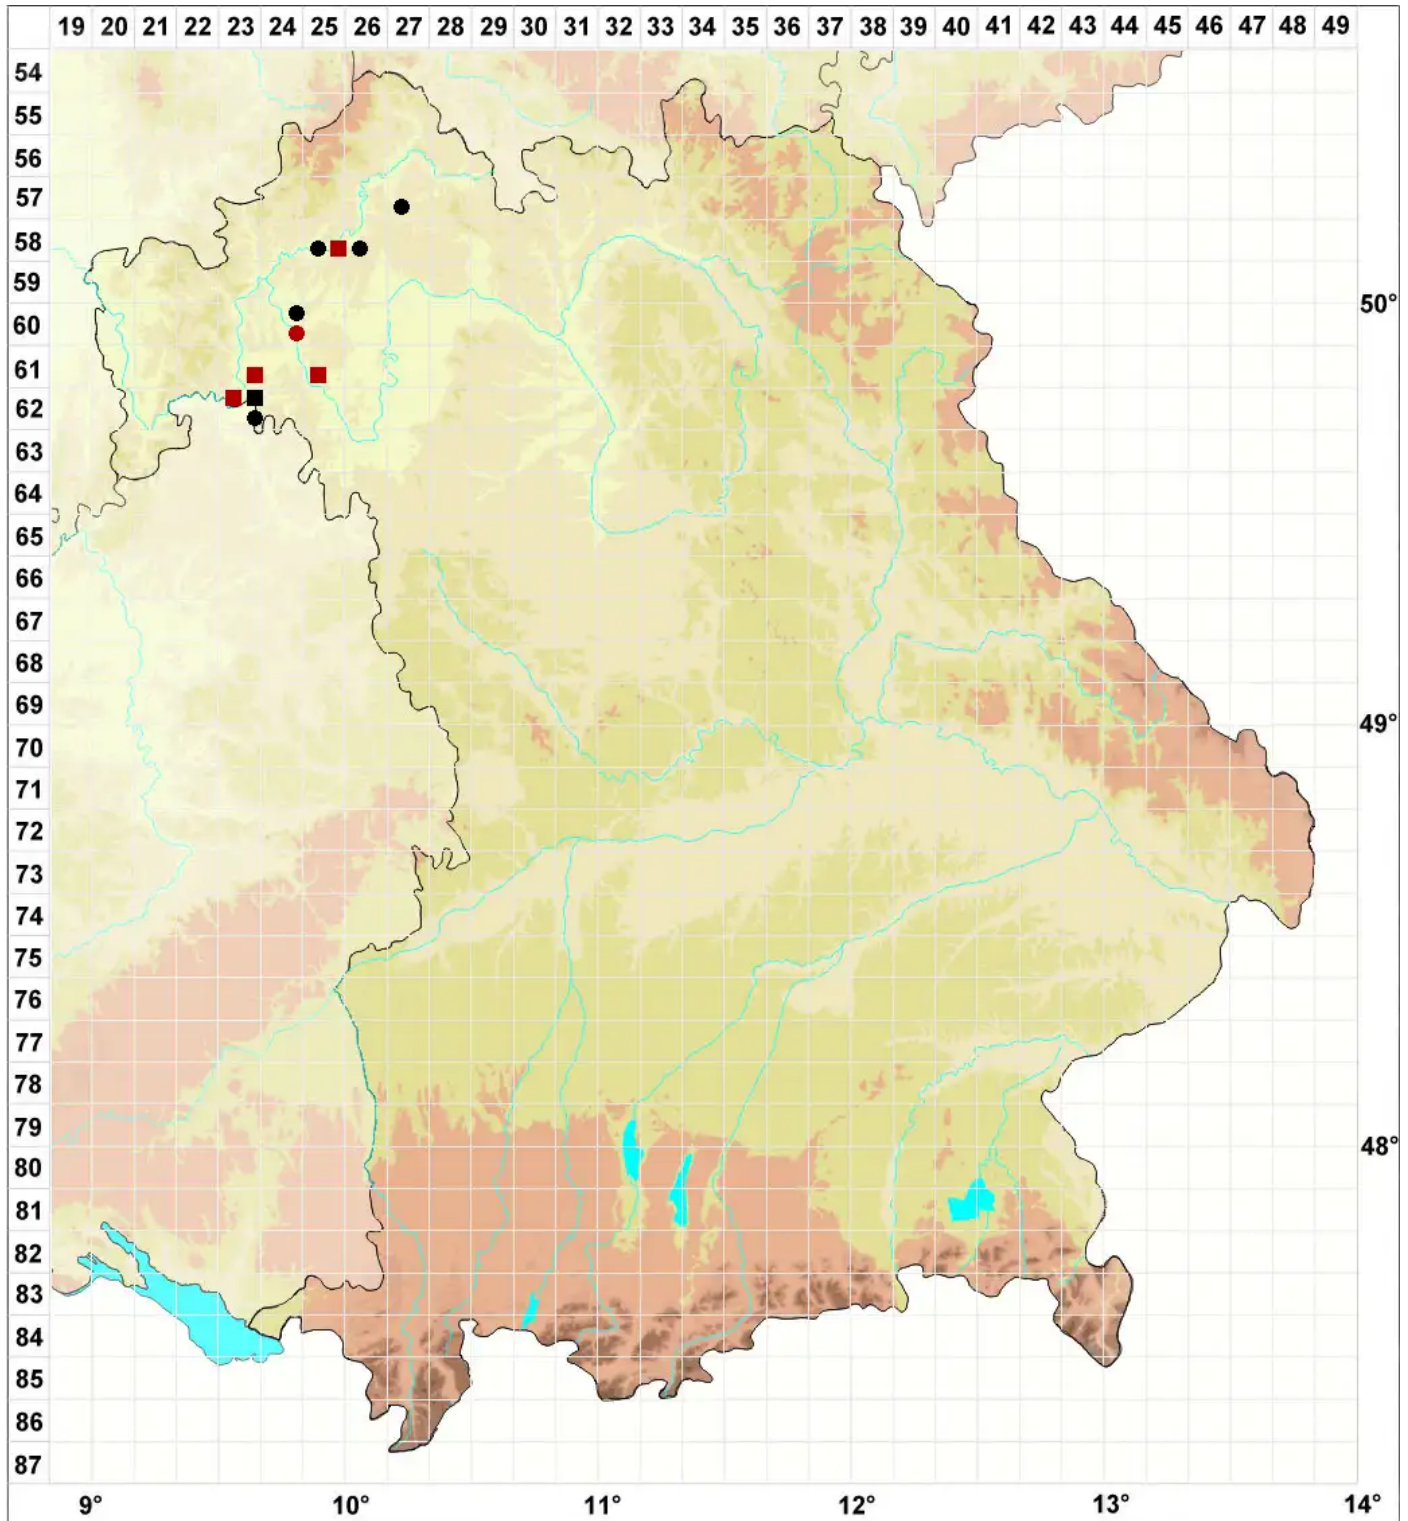

Tortula inermis (Brid.) Mont.

Stachelloses Drehzahnmoos

Legende:

Symbole:

Ausgefülltes Symbol:
Zeitraum von 1980 bis heute (Aktuelle Angabe)

Leeres Symbol:
Zeitraum vor 1980 (Altangabe)

Quadrat: Herbarbeleg