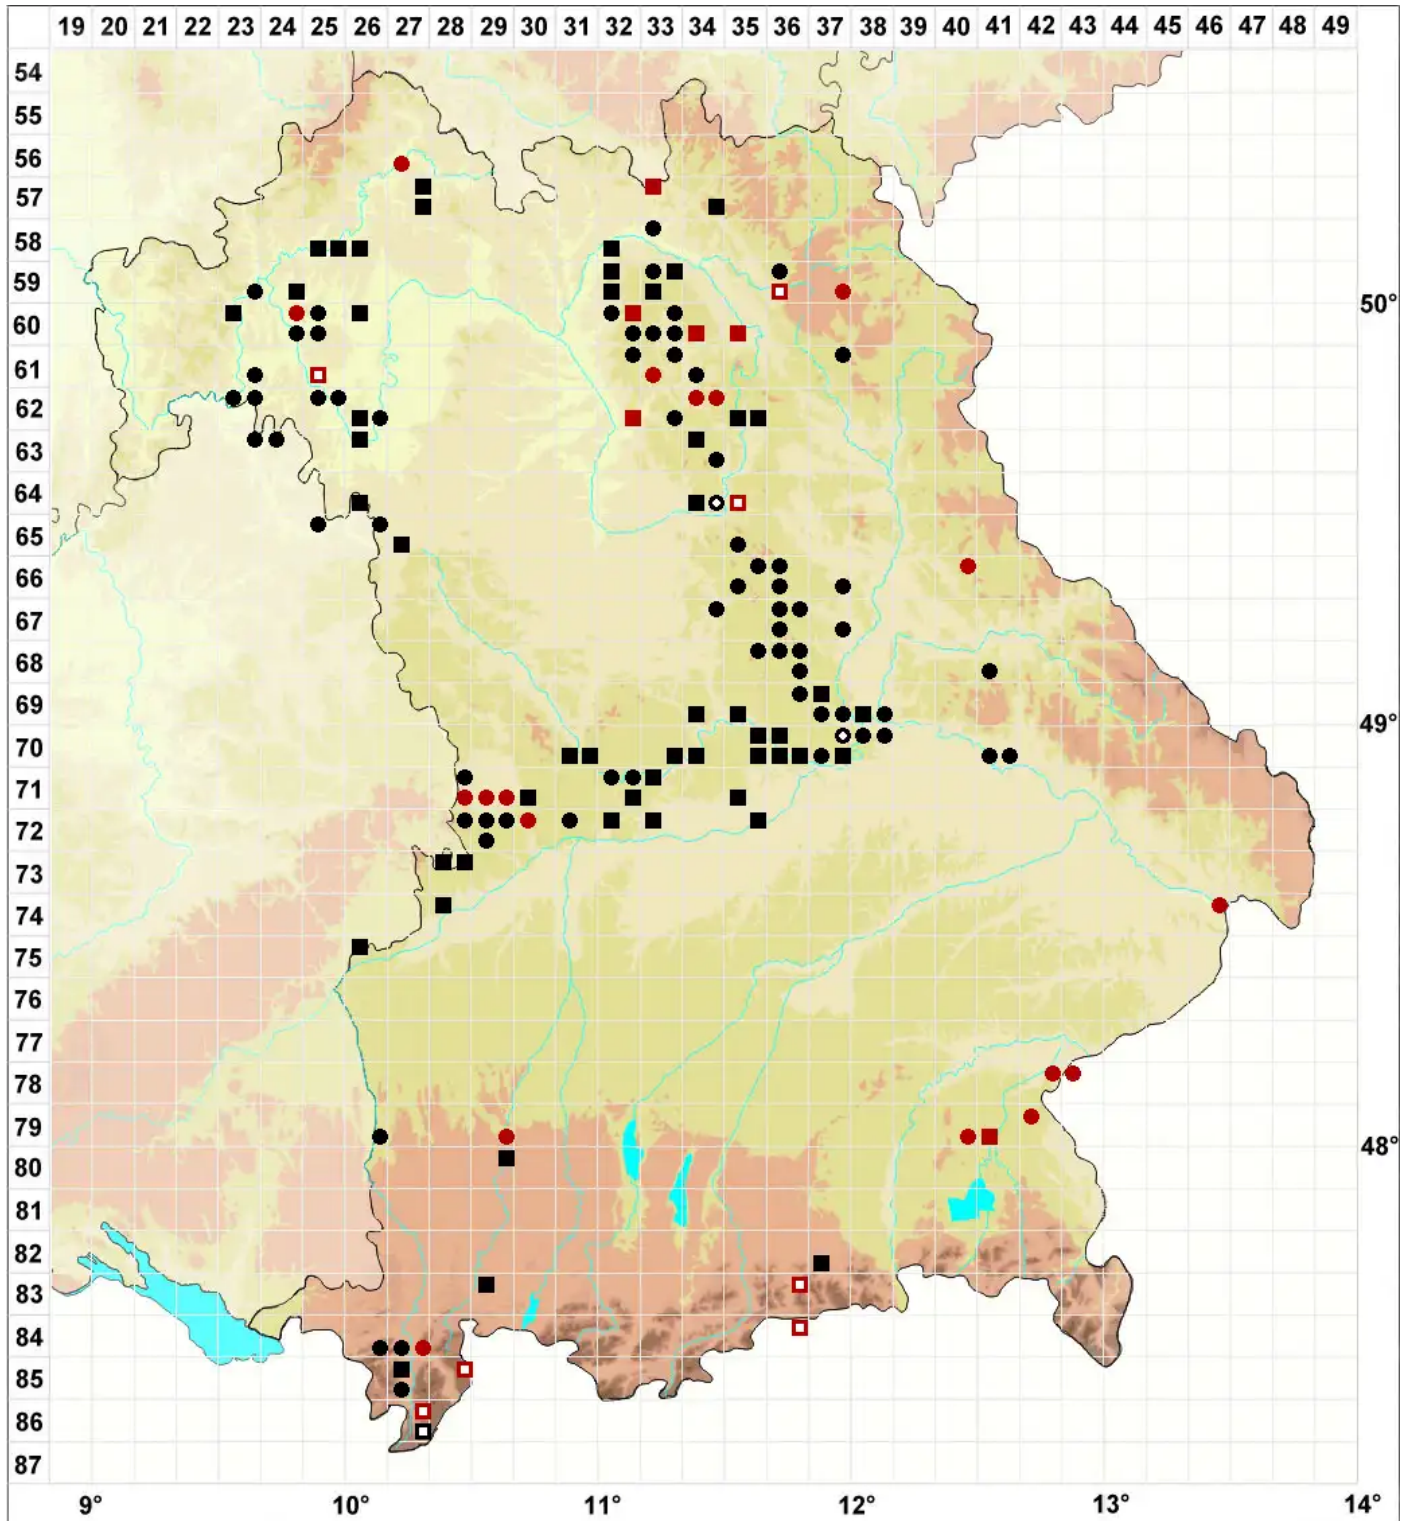

# Syntrichia montana Nees

## Berg-Verbundzahnmoos

Legende:

- Symbole:**
- Ausgefülltes Symbol:  
Zeitraum von 1980 bis heute (Aktuelle Angabe)
  - Leeres Symbol:  
Zeitraum vor 1980 (Altangabe)
  - Quadrat: Herbarbeleg