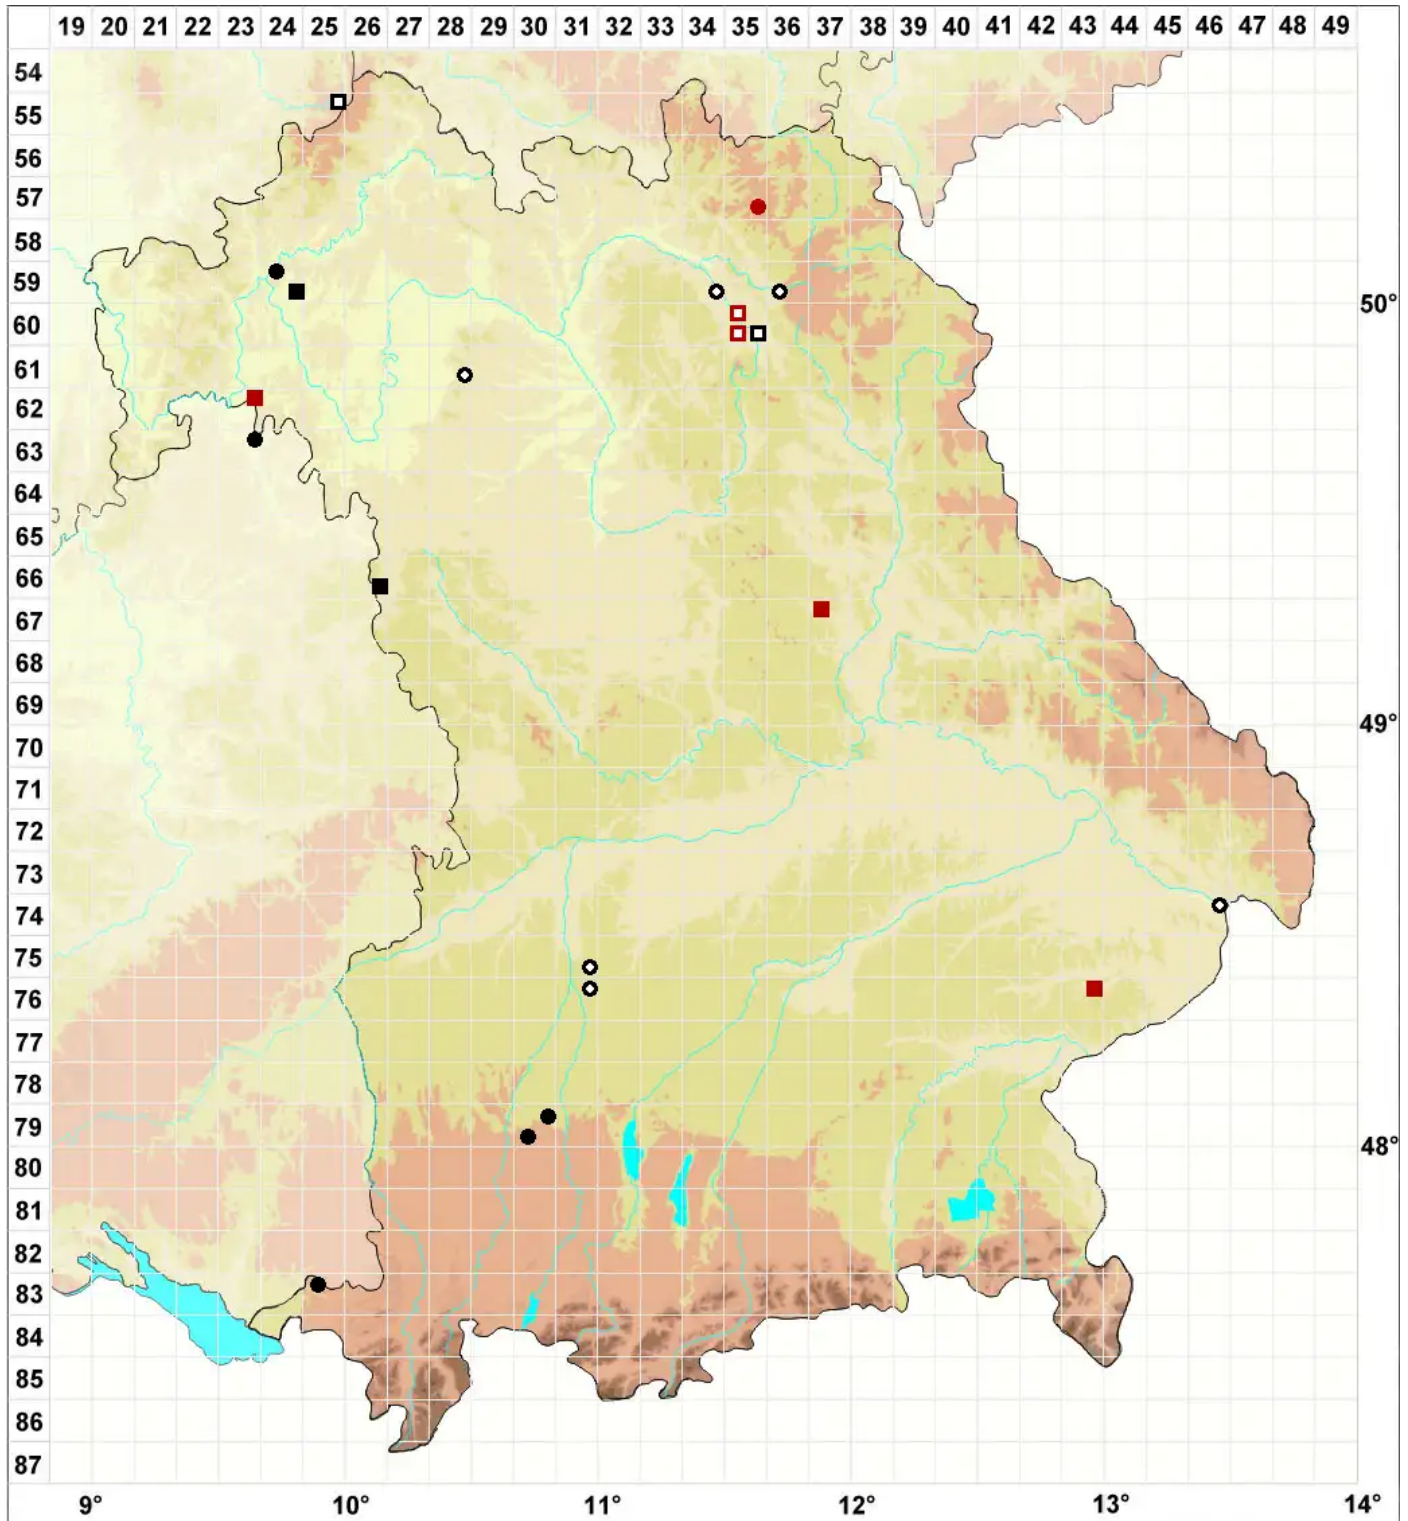

Syntrichia laevipila Brid.

Glattrhaariges Verbundzahnmoos

Legende:

Symbole:

Ausgefülltes Symbol:
Zeitraum von 1980 bis heute (Aktuelle Angabe)

Leeres Symbol:
Zeitraum vor 1980 (Altangabe)

Quadrat: Herbarbeleg