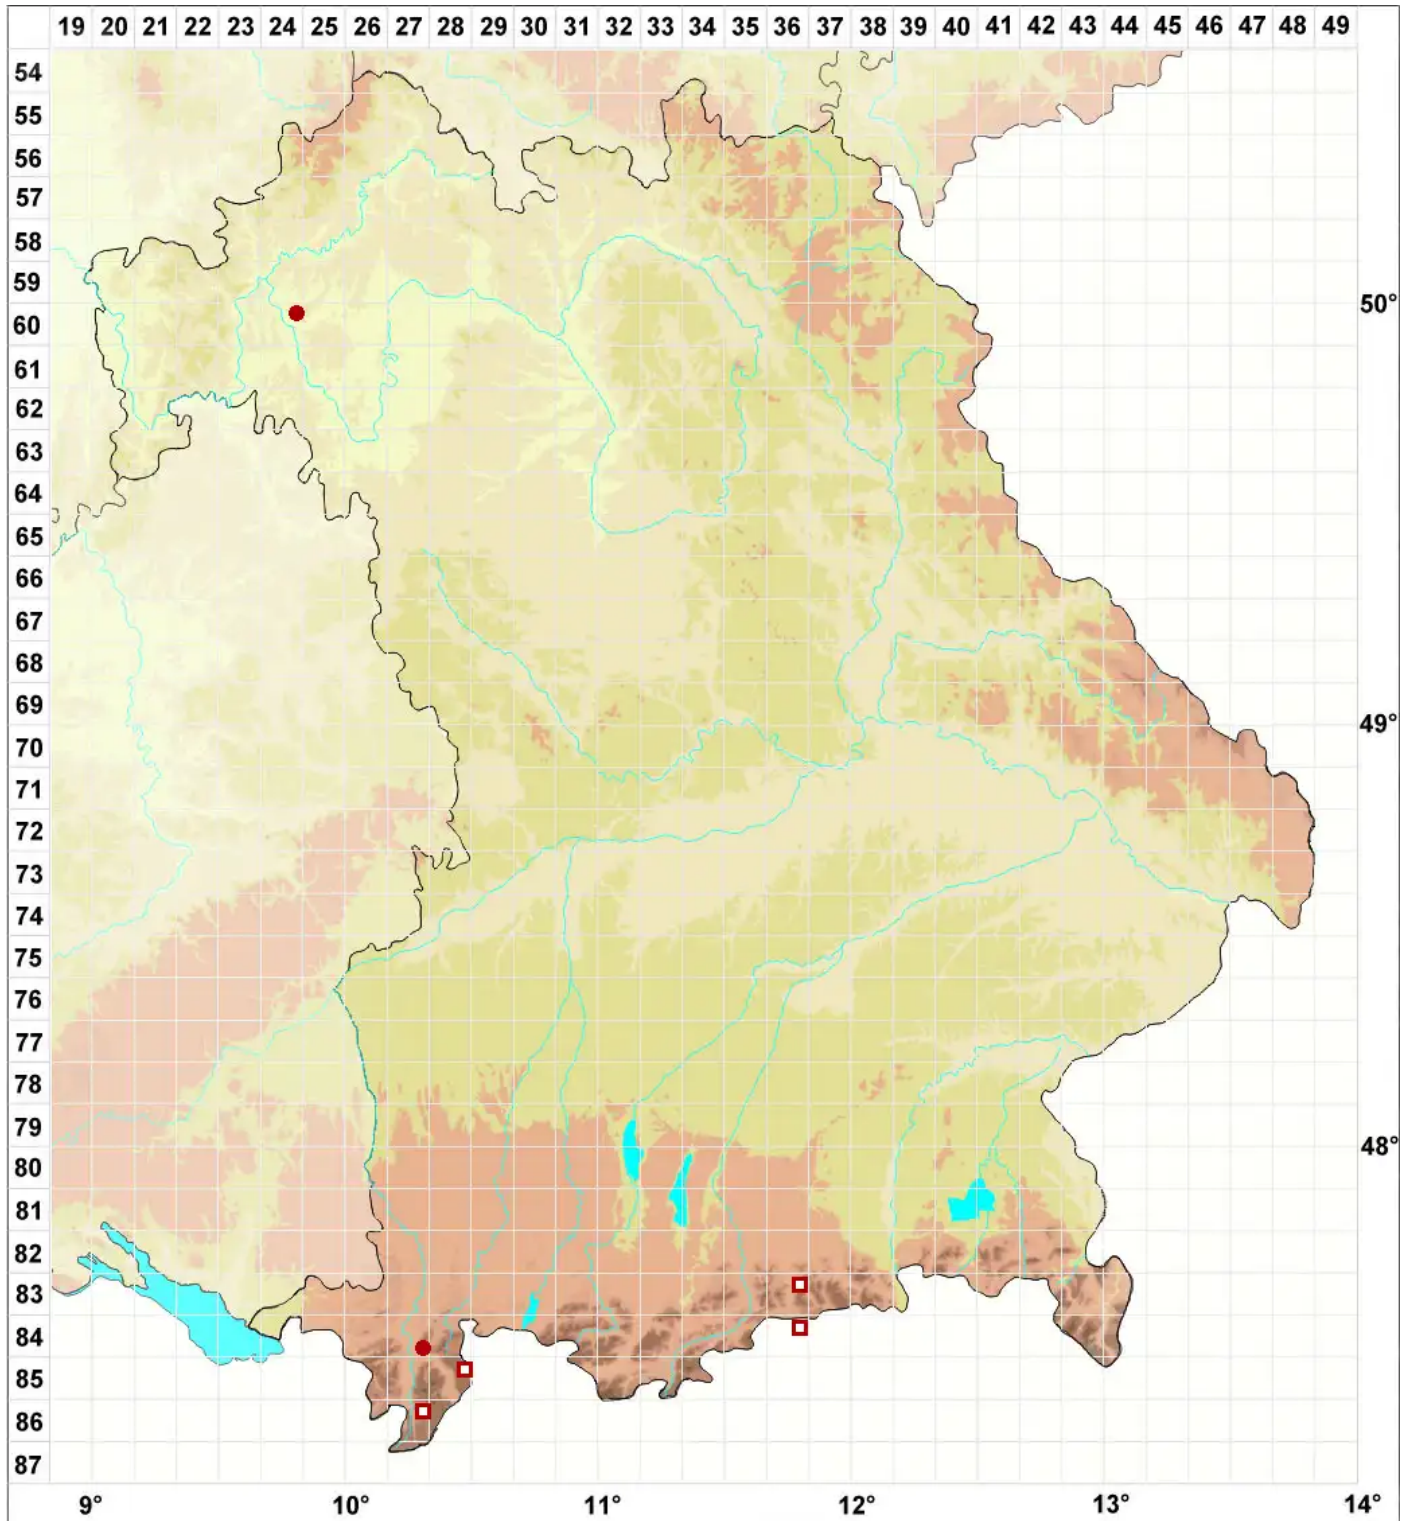

# Syntrichia montana Nees var. montana

Berg-Verbundzahnmoos, Echtes Haar-Verbundzahnmoos

Legende:

**Symbole:**

Ausgefülltes Symbol:  
Zeitraum von 1980 bis heute (Aktuelle Angabe)

Leeres Symbol:  
Zeitraum vor 1980 (Altangabe)

Quadrat: Herbarbeleg