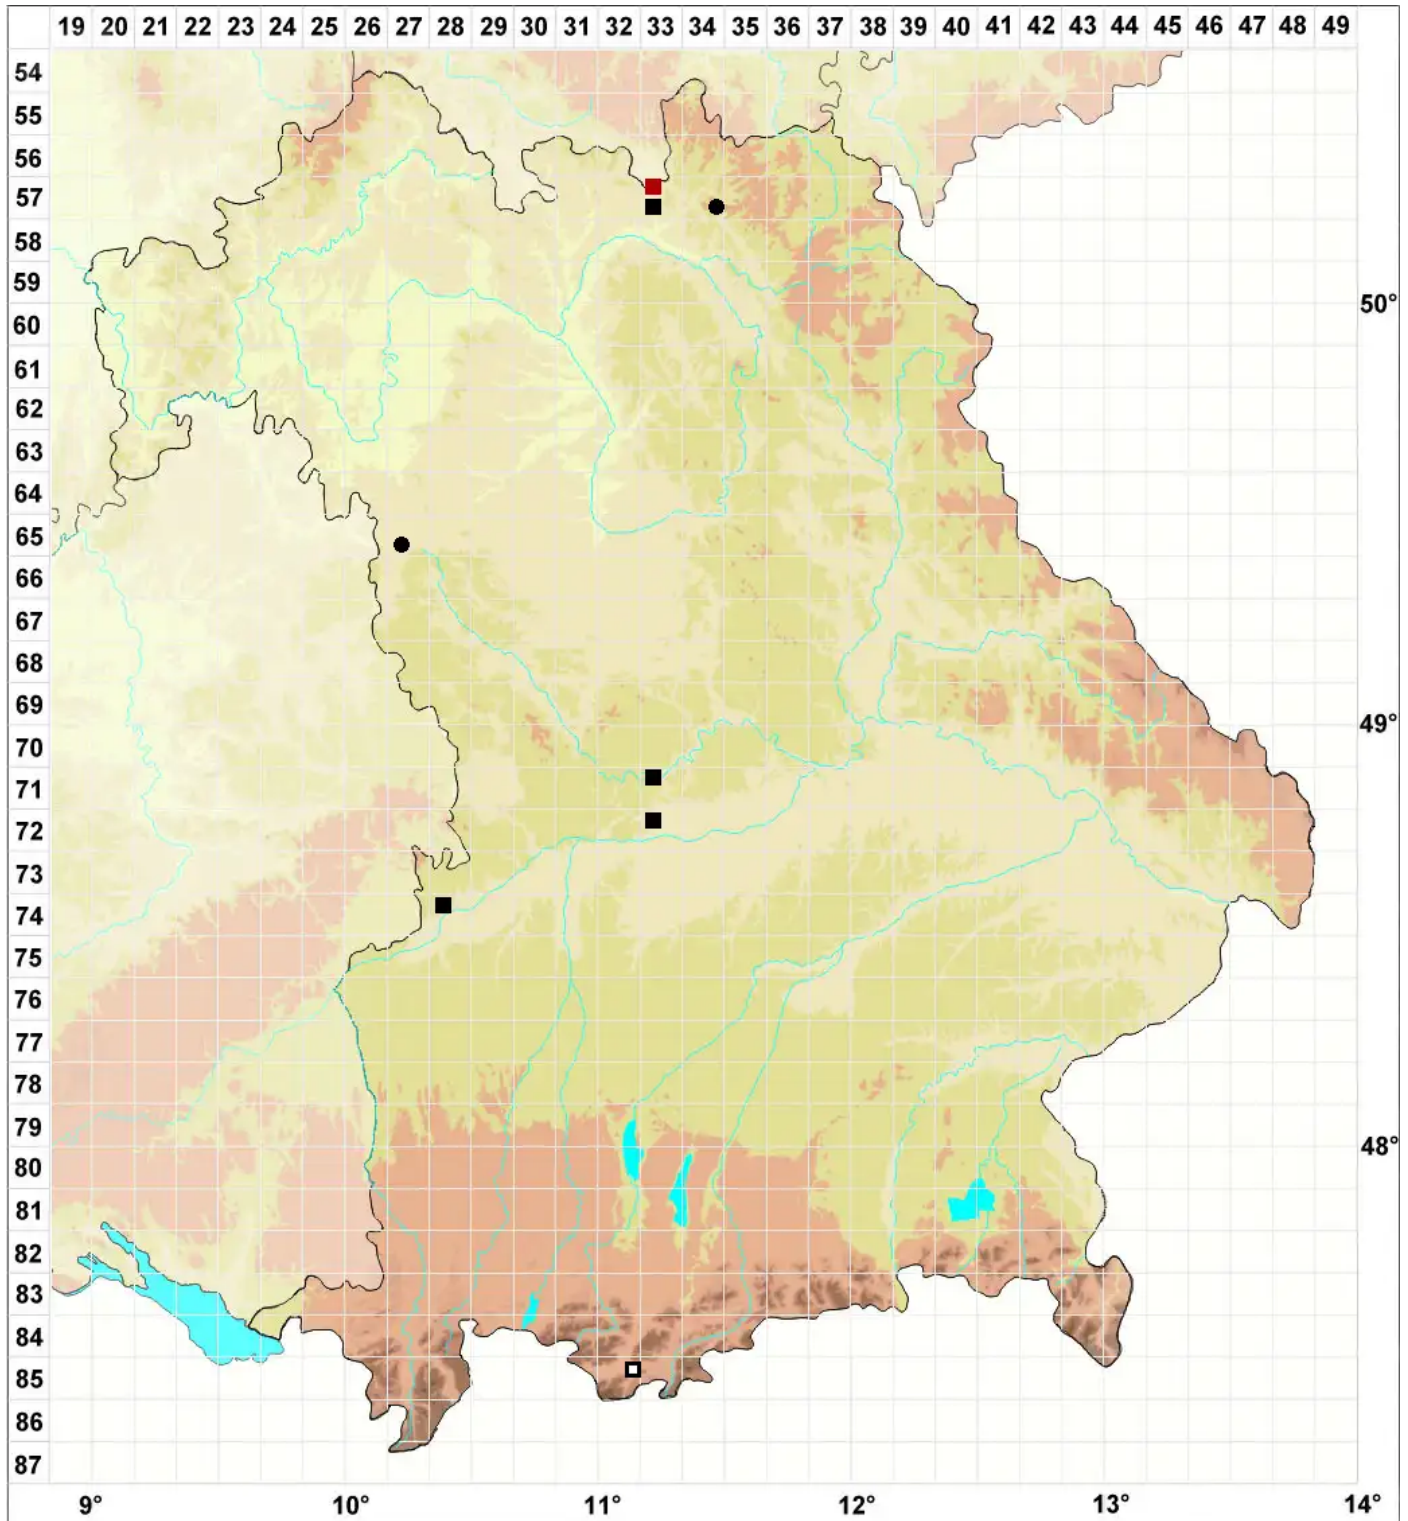

Syntrichia montana var. calva (Durieu & Sagot ex Bruch & Schimp)

Haarloses Verbundzahnmoos

Legende:

- Symbole:**
- Ausgefülltes Symbol:
Zeitraum von 1980 bis heute (Aktuelle Angabe)
 - Leeres Symbol:
Zeitraum vor 1980 (Altangabe)
 - Quadrat: Herbarbeleg