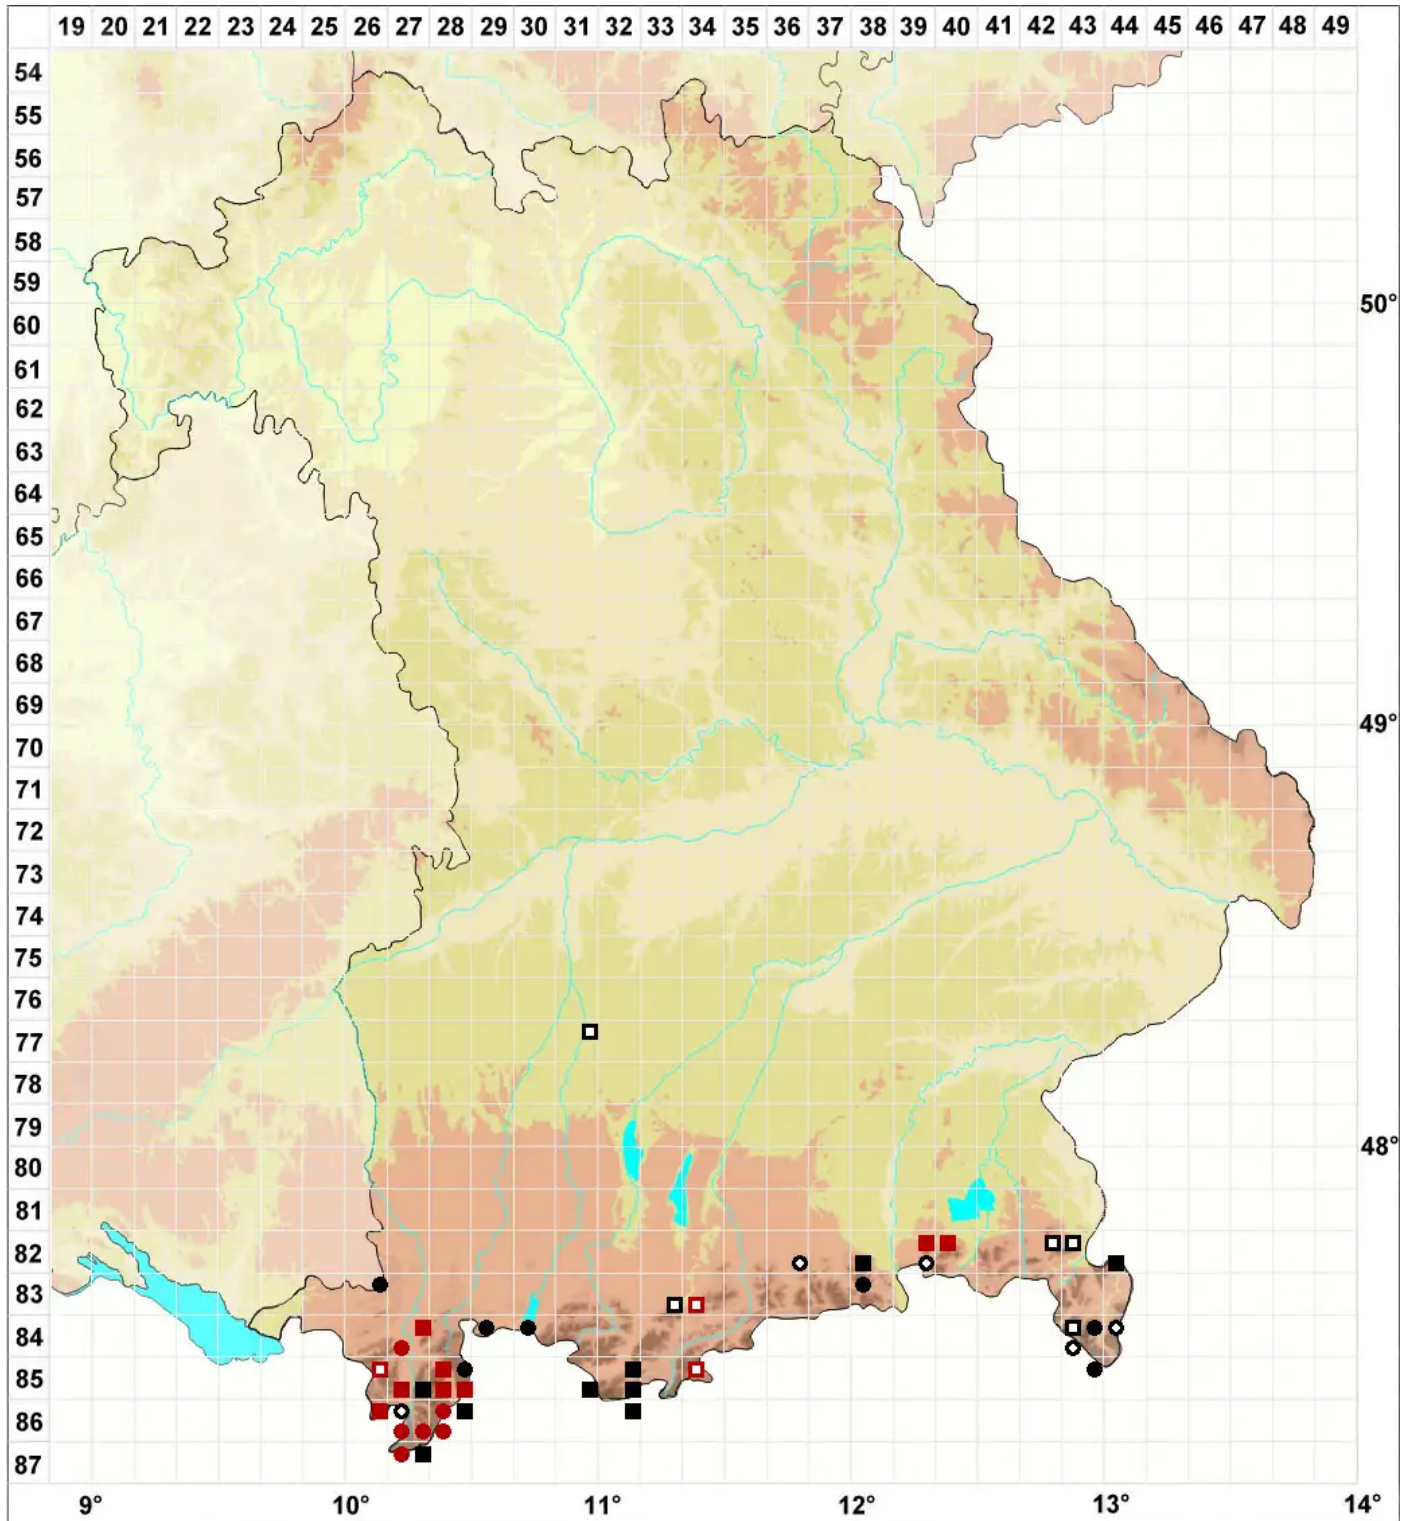

Tortula mucronifolia Schwägr.

Stachelblättriges Drehzahnmoos

Legende:

Symbole:

Ausgefülltes Symbol:
Zeitraum von 1980 bis heute (Aktuelle Angabe)

Leeres Symbol:
Zeitraum vor 1980 (Altangabe)

Quadrat: Herbarbeleg