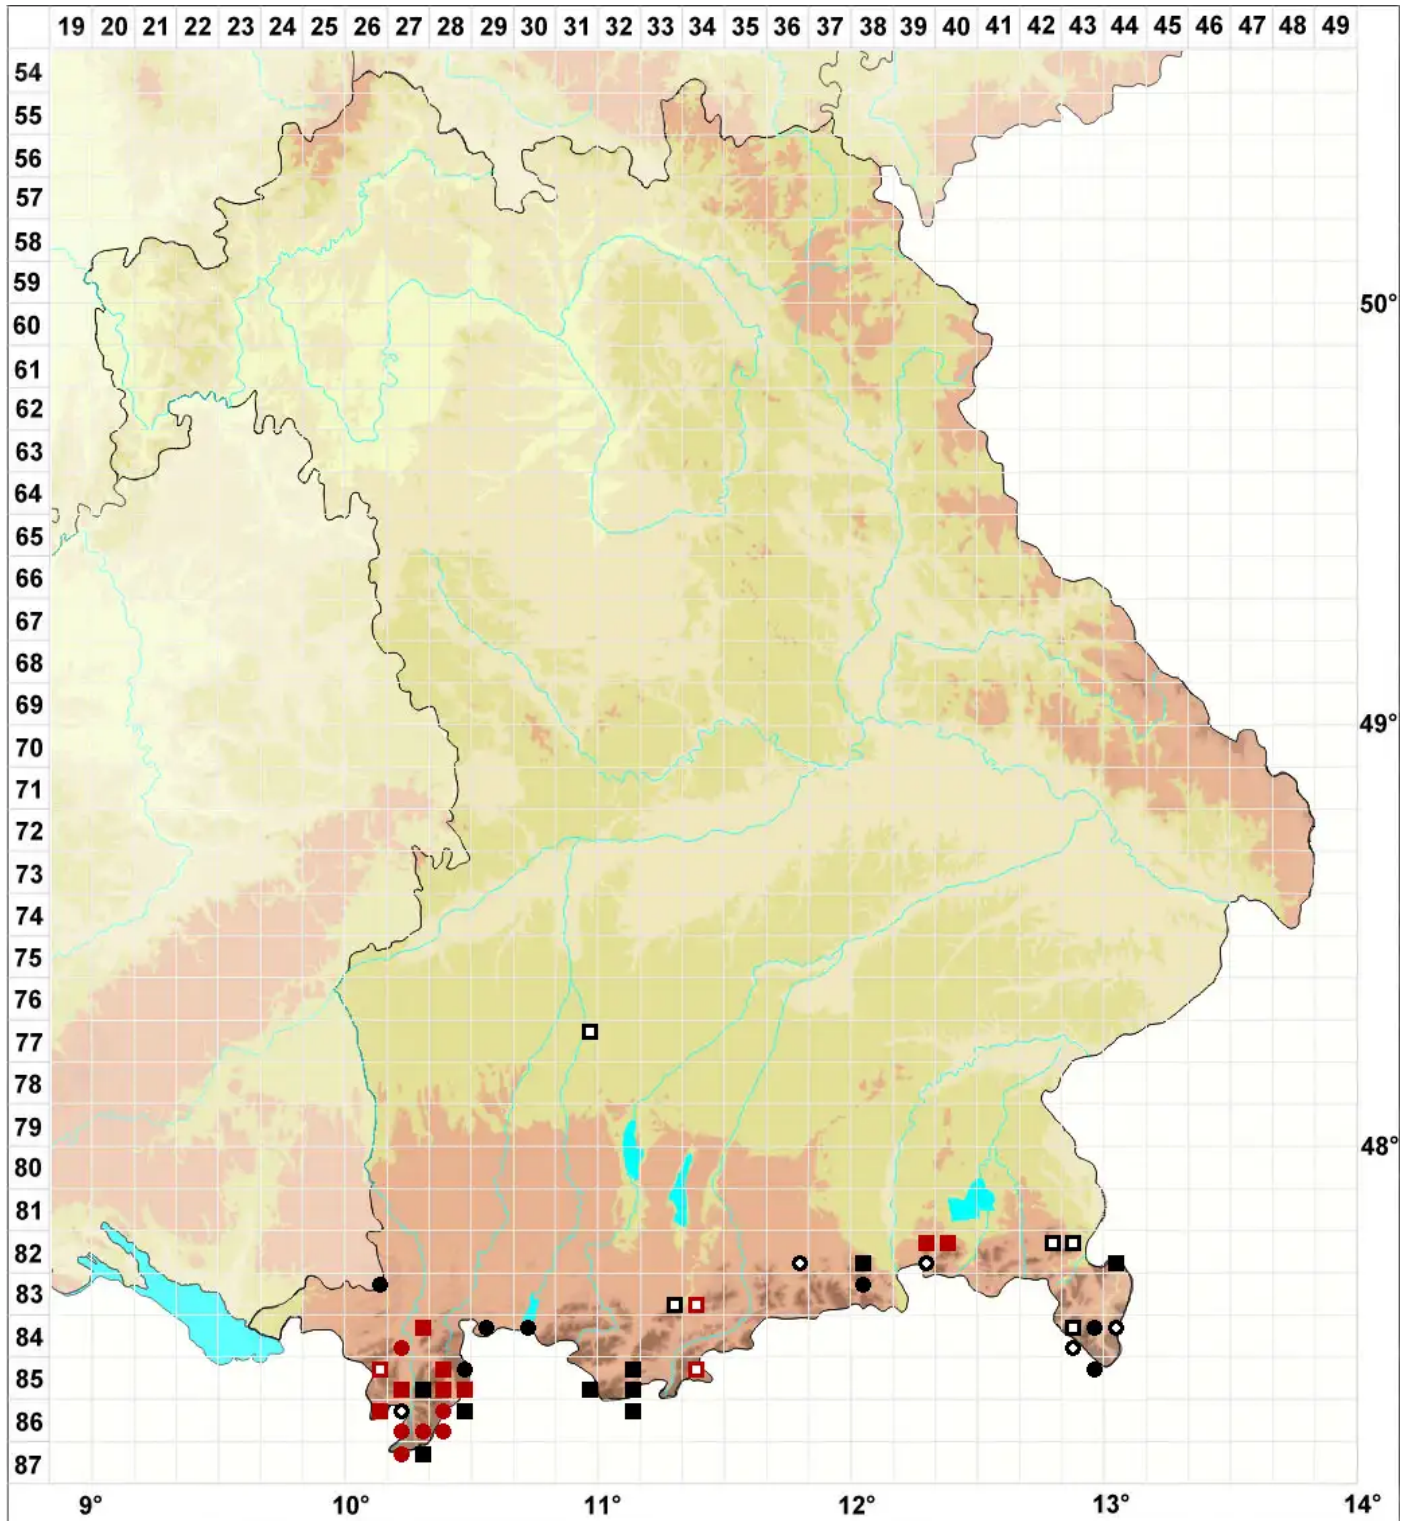

# Tortula mucronifolia Schwägr.

Stachelblättriges Drehzahnmoos

Legende:

- Symbole:**  
Ausgefülltes Symbol:  
Zeitraum von 1980 bis heute (Aktuelle Angabe)  
Leeres Symbol:  
Zeitraum vor 1980 (Altangabe)  
Quadrat: Herbarbeleg