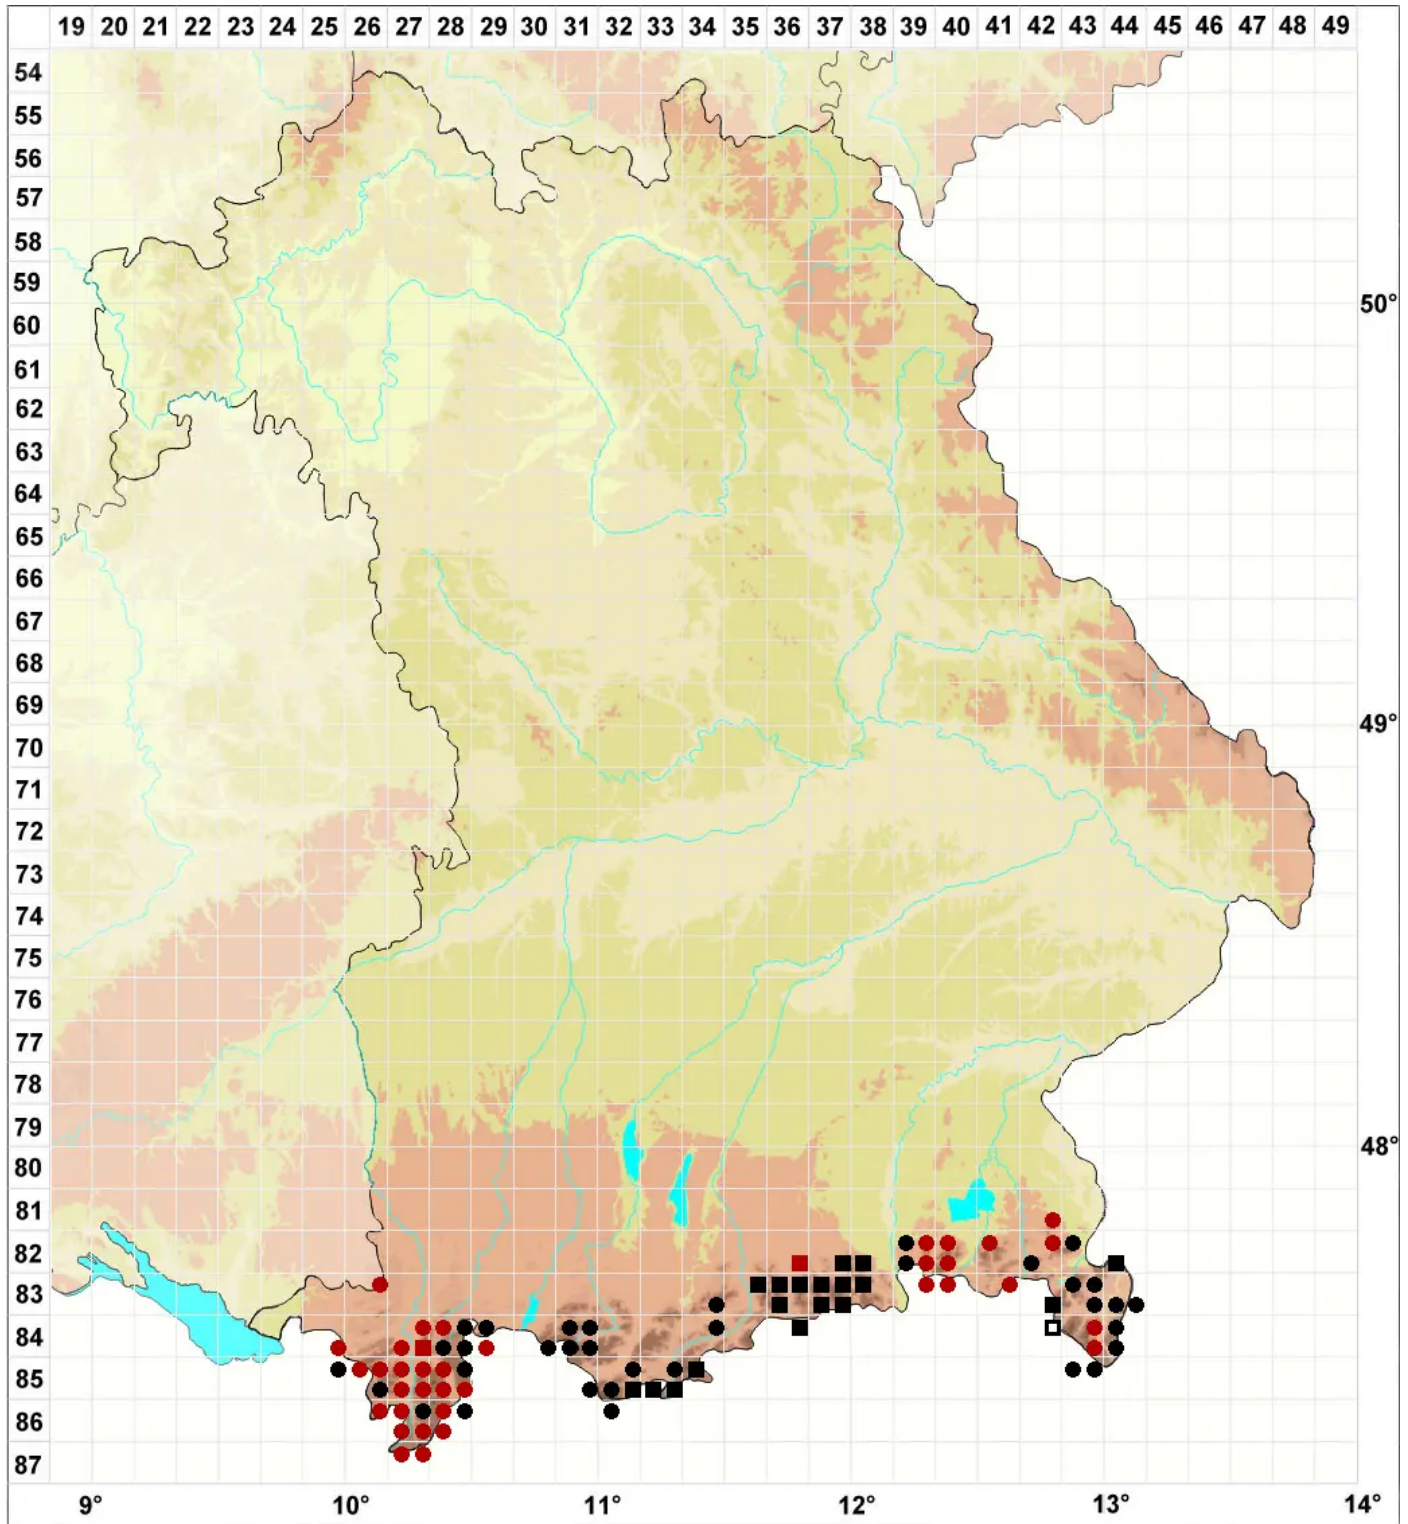

Syntrichia norvegica F.Weber

Norwegisches Verbundzahnmoos

Legende:

Symbole:
Ausgefülltes Symbol:
Zeitraum von 1980 bis heute (Aktuelle Angabe)
Leeres Symbol:
Zeitraum vor 1980 (Altangabe)
Quadrat: Herbarbeleg