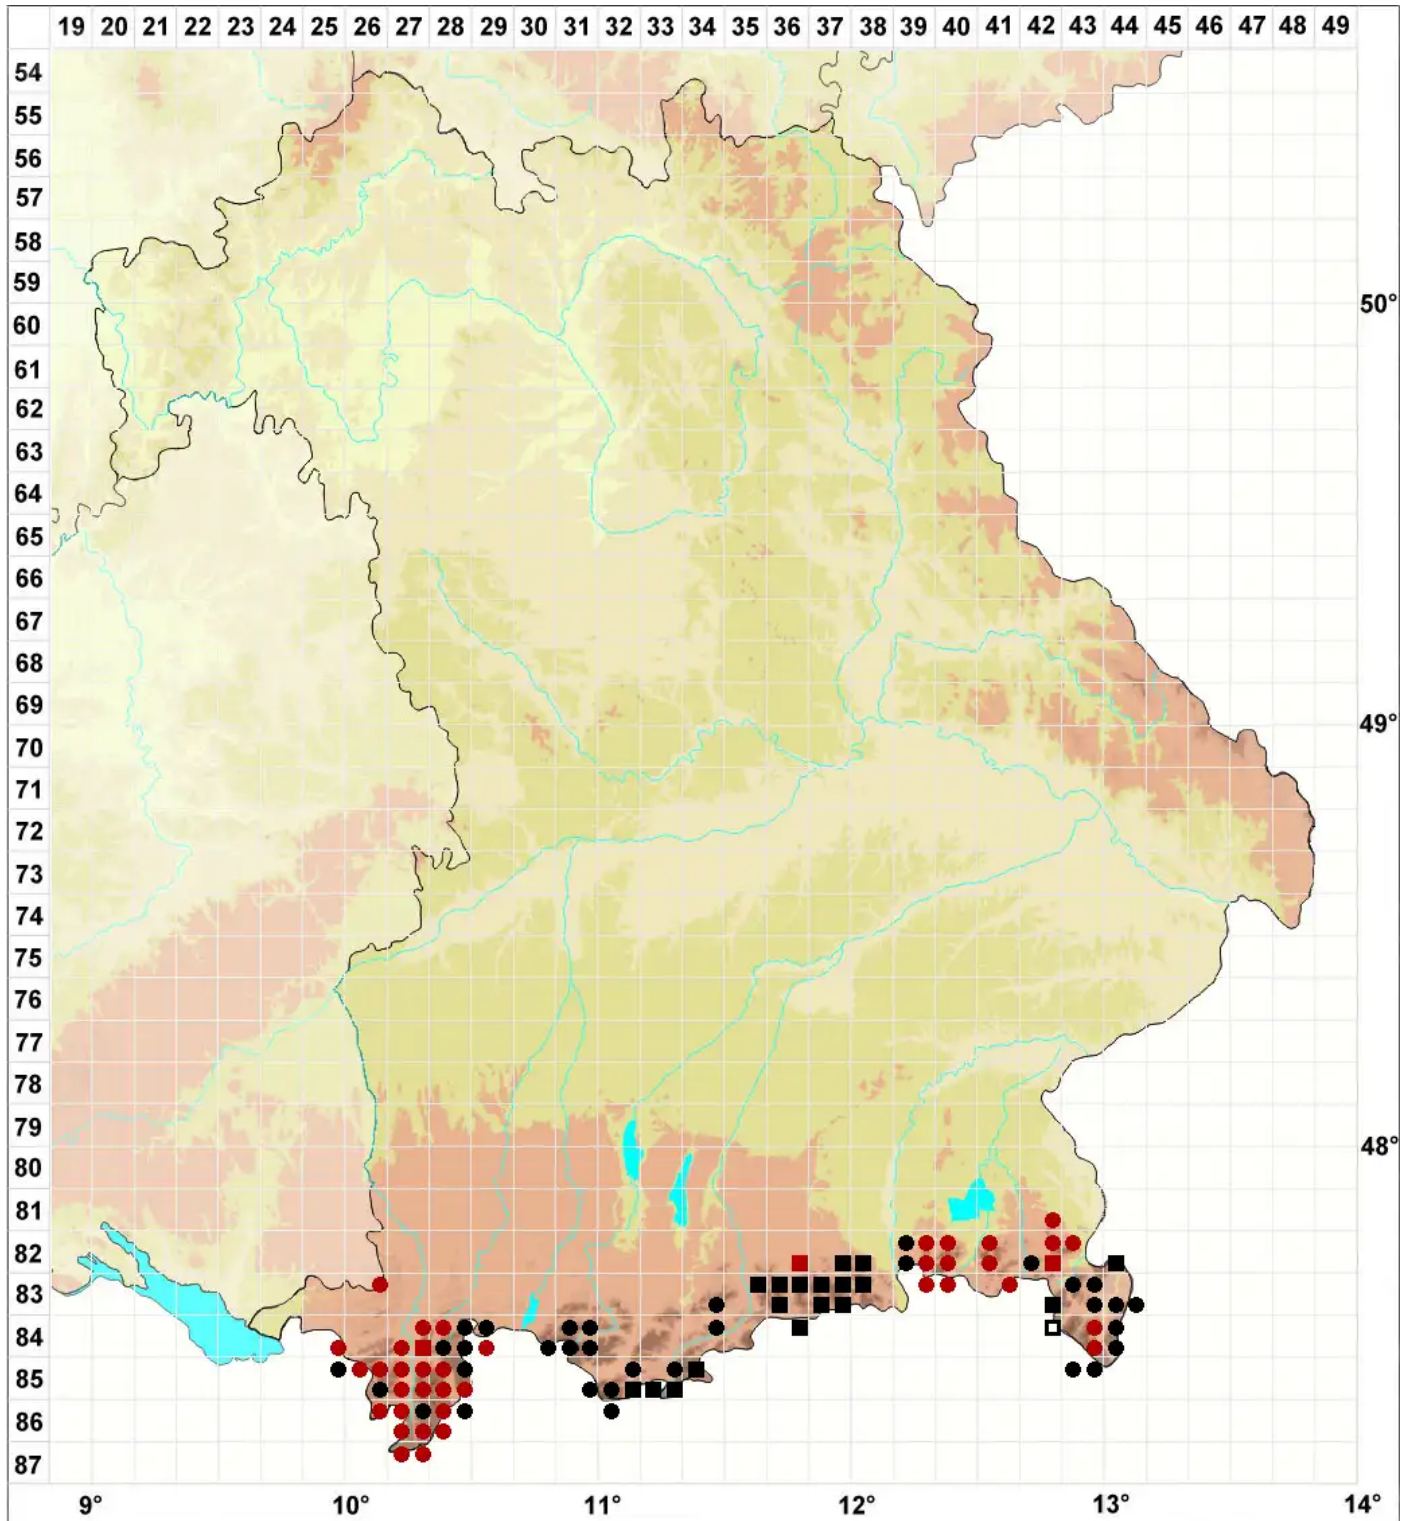

# Syntrichia norvegica F.Weber

## Norwegisches Verbundzahnmoos

Legende:

- Symbole:**
- Ausgefülltes Symbol:  
Zeitraum von 1980 bis heute (Aktuelle Angabe)
  - Leeres Symbol:  
Zeitraum vor 1980 (Altangabe)
  - Quadrat: Herbarbeleg