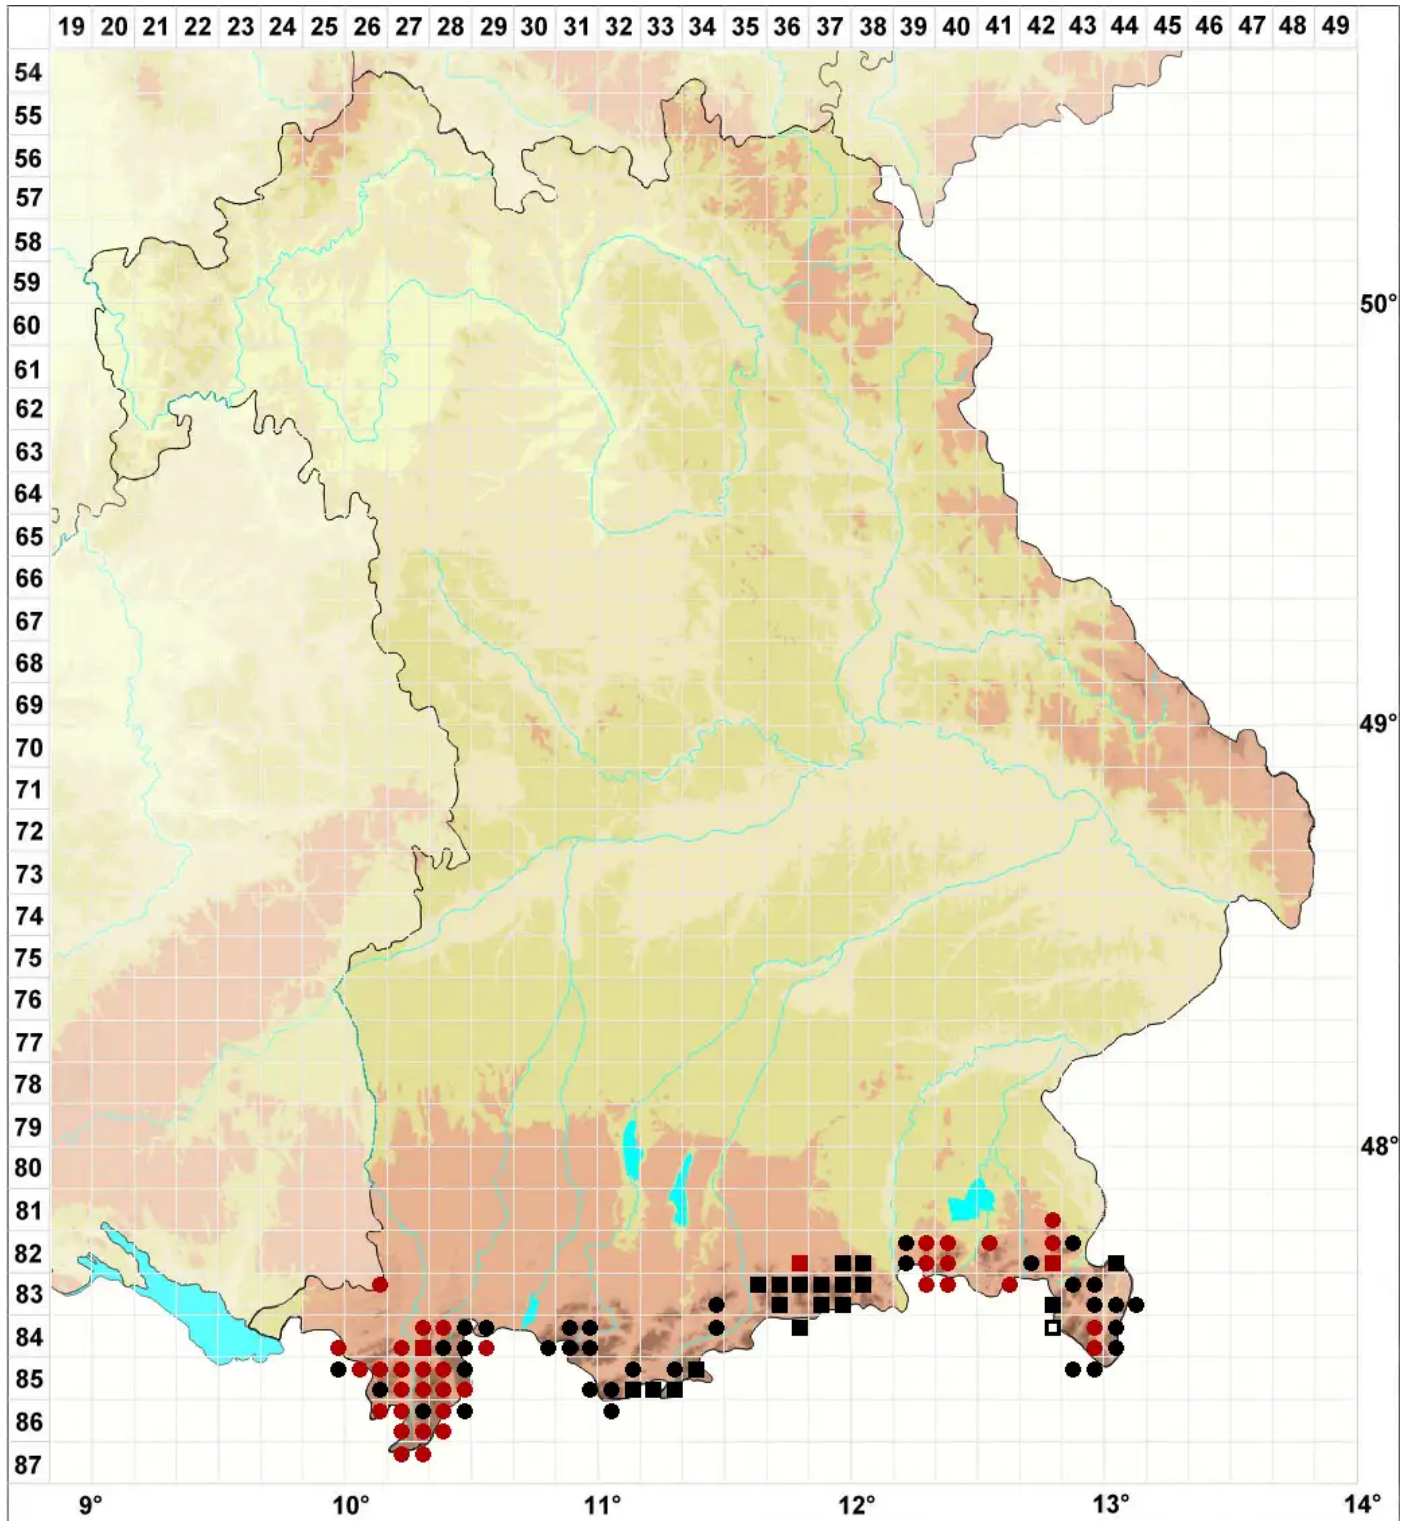

Syntrichia norvegica F.Weber

Norwegisches Verbundzahnmoos

Legende:

Symbole:
Ausgefülltes Symbol:
Zeitraum von 1980 bis heute (Aktuelle Angabe)
Leeres Symbol:
Zeitraum vor 1980 (Altangabe)
Quadrat: Herbarbeleg